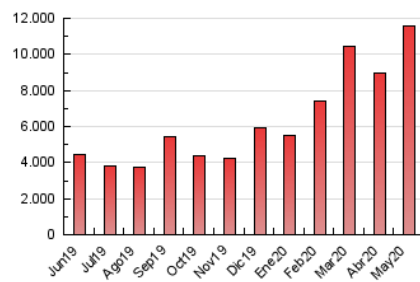

Páginas (x 1000)