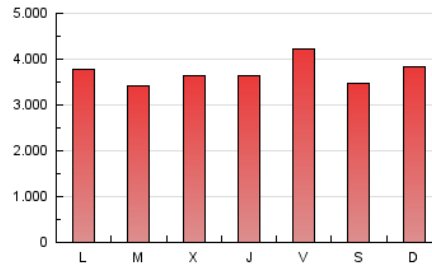

1. Cifras totales y promedios (Nacional e Internacional)

MES - AÑO	NAVEGADORES UNICOS	VISITAS	PAGINAS
Mayo - 2020	1.877.250	5.995.475	11.545.477
PROMEDIO DIARIO	127.117	193.402	372.435
PROMEDIO LUNES-VIERNES	129.009	197.372	375.671
PROMEDIO SABADO-DOMINGO	123.145	185.066	365.638
PAGINAS / VISITAS	1,93		
DURACION MEDIA VISITAS	0:03:07		
DURACION MEDIA PAGINAS	0:03:22		

2. Secciones (Nacional e Internacional)

	PAGINAS	%
HOME	2.794.576	24.20 %
RESTO	8.750.901	75.80 %

3. Por día del mes (Nacional e Internacional)

Día	N. únicos	Visitas	Páginas	Día	N. únicos	Visitas	Páginas	Día	N. únicos	Visitas	Páginas
1	209.861	259.875	414.062	11	114.449	176.492	369.871	21	126.439	179.312	326.118
2	118.156	172.788	351.267	12	123.087	187.805	360.833	22	131.300	193.600	348.451
3	112.542	172.024	554.497	13	123.206	198.687	374.042	23	101.460	155.771	286.857
4	92.896	146.706	414.312	14	108.681	171.453	335.514	24	105.963	160.466	300.178
5	88.047	146.713	304.978	15	159.900	257.103	494.032	25	120.730	179.309	336.055
6	169.046	267.082	482.201	16	182.271	259.955	454.743	26	146.964	207.027	347.175
7	148.300	239.957	442.411	17	144.228	218.600	394.345	27	95.987	151.417	278.719
8	166.063	278.739	510.780	18	109.000	176.540	392.693	28	136.240	204.868	351.358
9	130.779	201.578	381.821	19	109.486	172.808	348.379	29	122.885	188.096	341.995
10	127.351	190.722	364.507	20	106.618	161.227	315.120	30	101.492	154.367	268.173
								31	107.208	164.388	299.990

4. Gráficas (Nacional e Internacional)

4.1 Por día de la semana (promedio)

N. únicos / Visitas (x 100)

Páginas (x 100)

4.2 Por franja horaria (promedio)

Visitas (x 1000)

Páginas (x 1000)

4.3 Por meses