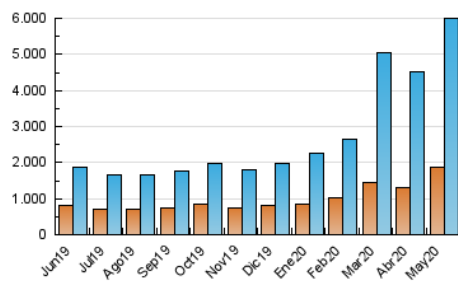

4.3 Por meses

N. únicos / Visitas (x 1000)