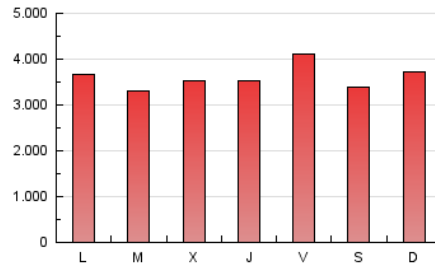

1. Cifras totales y promedios (Nacional)

MES - AÑO	NAVEGADORES UNICOS	VISITAS	PAGINAS
Mayo - 2020	1.775.707	5.831.253	11.220.855
PROMEDIO DIARIO	122.970	188.105	361.963
PROMEDIO LUNES-VIERNES	124.635	191.797	364.668
PROMEDIO SABADO-DOMINGO	119.475	180.351	356.284
PAGINAS / VISITAS	1,92		
DURACION MEDIA VISITAS		0:03:04	
DURACION MEDIA PAGINAS		0:03:19	

2. Secciones (Nacional)

	PAGINAS	%
HOME	2.740.004	24.42 %
RESTO	8.480.851	75.58 %

3. Por día del mes (Nacional)

Día	N. únicos	Visitas	Páginas	Día	N. únicos	Visitas	Páginas	Día	N. únicos	Visitas	Páginas
1	203.730	252.767	402.138	11	109.864	170.673	357.967	21	119.606	171.605	313.110
2	115.133	168.691	342.139	12	118.320	182.281	349.210	22	124.716	185.455	335.345
3	109.704	168.010	542.798	13	119.186	193.644	363.694	23	96.938	150.194	277.105
4	89.955	142.812	403.435	14	105.003	166.809	325.737	24	102.665	156.007	291.769
5	85.128	142.775	295.780	15	155.828	251.615	482.755	25	117.171	174.553	325.623
6	164.311	261.505	471.278	16	178.051	254.638	444.786	26	142.985	201.343	336.162
7	143.466	233.856	430.339	17	139.077	212.409	383.356	27	92.731	146.719	269.821
8	162.313	272.677	499.276	18	104.877	171.004	380.671	28	133.007	200.479	342.663
9	126.891	196.616	372.309	19	104.840	166.863	336.600	29	119.329	183.689	333.617
10	123.611	185.984	355.574	20	100.961	154.621	302.798	30	98.695	150.724	261.057
								31	103.984	160.235	291.943

4. Gráficas (Nacional)

4.1 Por día de la semana (promedio)

N. únicos / Visitas (x 100)

Páginas (x 100)

4.2 Por franja horaria (promedio)

Visitas (x 1000)

Páginas (x 1000)

4.3 Por meses