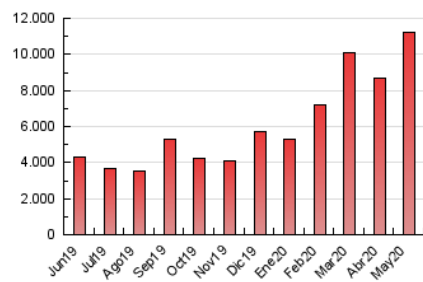

Páginas (x 1000)