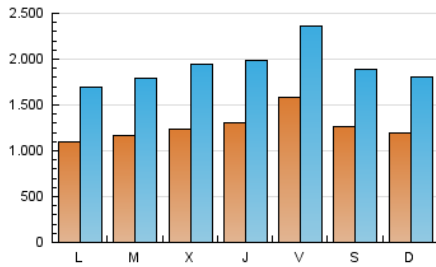

1. Cifras totales y promedios (Nacional e Internacional)

MES - AÑO	NAVEGADORES UNICOS	VISITAS	PAGINAS
Mayo - 2020	1.877.250	5.995.475	11.545.477
PROMEDIO DIARIO	127.117	193.402	372.435
PROMEDIO LUNES-VIERNES	129.009	197.372	375.671
PROMEDIO SABADO-DOMINGO	123.145	185.066	365.638
PAGINAS / VISITAS	1,93		
DURACION MEDIA VISITAS	0:03:07		
DURACION MEDIA PAGINAS	0:03:22		

2. Secciones (Nacional e Internacional)

	PAGINAS	%
HOME	2.794.576	24.20 %
RESTO	8.750.901	75.80 %

3. Por día del mes (Nacional e Internacional)

Día	N. únicos	Visitas	Páginas	Día	N. únicos	Visitas	Páginas	Día	N. únicos	Visitas	Páginas
1	209.861	259.875	414.062	11	114.449	176.492	369.871	21	126.439	179.312	326.118
2	118.156	172.788	351.267	12	123.087	187.805	360.833	22	131.300	193.600	348.451
3	112.542	172.024	554.497	13	123.206	198.687	374.042	23	101.460	155.771	286.857
4	92.896	146.706	414.312	14	108.681	171.453	335.514	24	105.963	160.466	300.178
5	88.047	146.713	304.978	15	159.900	257.103	494.032	25	120.730	179.309	336.055
6	169.046	267.082	482.201	16	182.271	259.955	454.743	26	146.964	207.027	347.175
7	148.300	239.957	442.411	17	144.228	218.600	394.345	27	95.987	151.417	278.719
8	166.063	278.739	510.780	18	109.000	176.540	392.693	28	136.240	204.868	351.358
9	130.779	201.578	381.821	19	109.486	172.808	348.379	29	122.885	188.096	341.995
10	127.351	190.722	364.507	20	106.618	161.227	315.120	30	101.492	154.367	268.173
								31	107.208	164.388	299.990

4. Gráficas (Nacional e Internacional)

4.1 Por día de la semana (promedio)

N. únicos / Visitas (x 100)

Páginas (x 100)

4.2 Por franja horaria (promedio)

Visitas (x 1000)

Páginas (x 1000)

4.3 Por meses