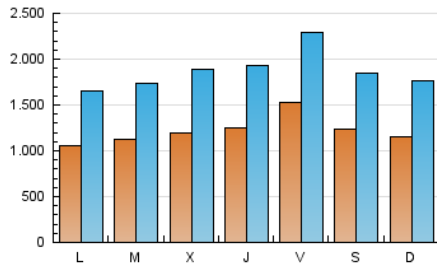

1. Cifras totales y promedios (Nacional)

MES - AÑO	NAVEGADORES UNICOS	VISITAS	PAGINAS
Mayo - 2020	1.775.707	5.831.253	11.220.855
PROMEDIO DIARIO	122.970	188.105	361.963
PROMEDIO LUNES-VIERNES	124.635	191.797	364.668
PROMEDIO SABADO-DOMINGO	119.475	180.351	356.284
PAGINAS / VISITAS	1,92		
DURACION MEDIA VISITAS		0:03:04	
DURACION MEDIA PAGINAS		0:03:19	

2. Secciones (Nacional)

	PAGINAS	%
HOME	2.740.004	24.42 %
RESTO	8.480.851	75.58 %

3. Por día del mes (Nacional)

Día	N. únicos	Visitas	Páginas	Día	N. únicos	Visitas	Páginas	Día	N. únicos	Visitas	Páginas
1	203.730	252.767	402.138	11	109.864	170.673	357.967	21	119.606	171.605	313.110
2	115.133	168.691	342.139	12	118.320	182.281	349.210	22	124.716	185.455	335.345
3	109.704	168.010	542.798	13	119.186	193.644	363.694	23	96.938	150.194	277.105
4	89.955	142.812	403.435	14	105.003	166.809	325.737	24	102.665	156.007	291.769
5	85.128	142.775	295.780	15	155.828	251.615	482.755	25	117.171	174.553	325.623
6	164.311	261.505	471.278	16	178.051	254.638	444.786	26	142.985	201.343	336.162
7	143.466	233.856	430.339	17	139.077	212.409	383.356	27	92.731	146.719	269.821
8	162.313	272.677	499.276	18	104.877	171.004	380.671	28	133.007	200.479	342.663
9	126.891	196.616	372.309	19	104.840	166.863	336.600	29	119.329	183.689	333.617
10	123.611	185.984	355.574	20	100.961	154.621	302.798	30	98.695	150.724	261.057
								31	103.984	160.235	291.943

4. Gráficas (Nacional)

4.1 Por día de la semana (promedio)

N. únicos / Visitas (x 100)

Páginas (x 100)

4.2 Por franja horaria (promedio)

Visitas (x 1000)

Páginas (x 1000)

4.3 Por meses