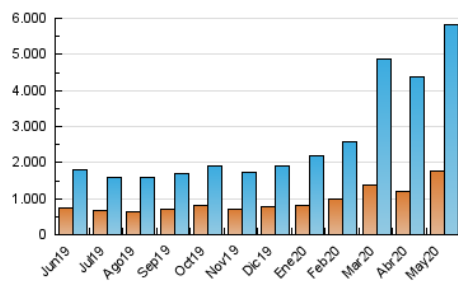

4.3 Por meses

N. únicos / Visitas (x 1000)