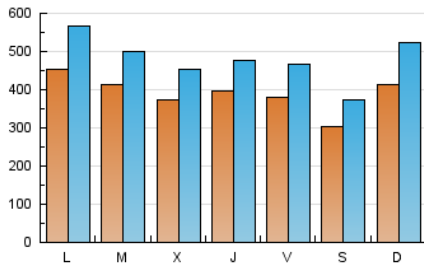

4. Gráficas (Nacional e Internacional)

4.1 Por día de la semana (promedio)

N. únicos / Visitas (x 100)