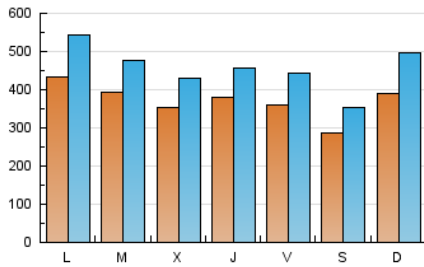

4. Gráficas (Nacional)

4.1 Por día de la semana (promedio)

N. únicos / Visitas (x 100)