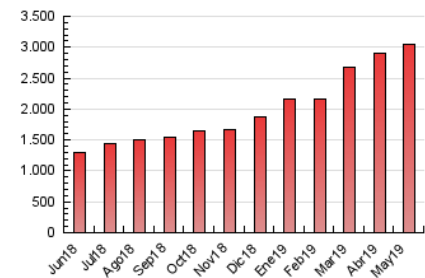

### 3. Por día del mes (Nacional e Internacional)

Día	N. únicos	Visitas	Páginas	Día	N. únicos	Visitas	Páginas	Día	N. únicos	Visitas	Páginas
1	27.100	33.645	69.475	11	27.782	34.128	86.191	21	42.761	52.733	106.498
2	29.846	36.545	74.131	12	27.989	34.244	103.841	22	46.041	55.146	107.684
3	31.266	40.006	79.358	13	27.381	33.615	89.737	23	54.961	63.240	110.132
4	39.879	48.526	101.861	14	32.834	39.837	82.843	24	34.048	41.269	84.759
5	32.336	39.249	86.589	15	37.096	44.793	87.915	25	30.640	37.315	70.900
6	34.862	41.839	81.316	16	43.517	52.600	99.840	26	75.002	98.936	200.929
7	31.915	38.540	76.957	17	39.561	47.297	102.216	27	85.675	108.371	204.043
8	34.302	42.027	82.621	18	23.327	28.735	63.996	28	57.217	68.309	123.963
9	33.314	41.509	90.379	19	29.508	36.614	77.907	29	41.317	50.581	102.145
10	35.470	43.123	98.219	20	33.496	42.582	88.066	30	37.283	44.938	94.142
								31	49.709	61.063	109.371

4. Gráficas (Nacional e Internacional)

4.1 Por día de la semana (promedio)

N. únicos / Visitas (x 100)

Páginas (x 100)

4.2 Por franja horaria (promedio)

Visitas (x 1000)

Páginas (x 1000)

4.3 Por meses

N. únicos / Visitas (x 1000)

Páginas (x 1000)