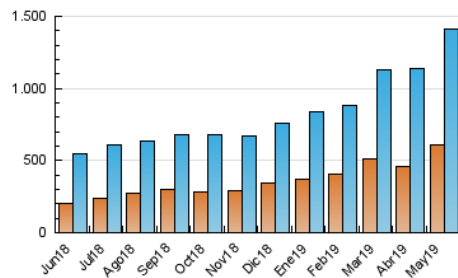

#### 3. Por día del mes (Nacional)

Día	N. únicos	Visitas	Páginas	Día	N. únicos	Visitas	Páginas	Día	N. únicos	Visitas	Páginas
1	25.359	31.628	66.577	11	26.156	32.212	83.202	21	40.958	50.666	102.912
2	28.303	34.848	71.541	12	26.762	32.809	101.451	22	44.068	52.920	104.173
3	29.869	38.291	76.602	13	25.765	31.819	86.487	23	52.753	60.797	106.455
4	36.855	45.162	96.587	14	30.989	37.827	79.767	24	32.547	39.518	81.883
5	28.065	34.607	80.382	15	35.174	42.536	84.387	25	29.356	35.854	68.536
6	32.432	39.159	77.384	16	41.473	50.315	96.439	26	73.110	96.720	196.918
7	29.867	36.286	73.674	17	37.686	45.263	98.773	27	82.776	105.248	199.065
8	32.356	39.805	79.130	18	22.181	27.450	61.737	28	54.959	65.722	120.047
9	31.775	39.694	87.316	19	28.220	35.023	74.984	29	39.573	48.454	98.794
10	32.770	40.186	93.760	20	31.698	40.607	84.829	30	34.971	42.382	90.324
								31	46.885	57.796	104.752

4. Gráficas (Nacional)

4.1 Por día de la semana (promedio)

N. únicos / Visitas (x 100)

Páginas (x 100)

4.2 Por franja horaria (promedio)

Visitas (x 1000)

Páginas (x 1000)

4.3 Por meses

N. únicos / Visitas (x 1000)

Páginas (x 1000)