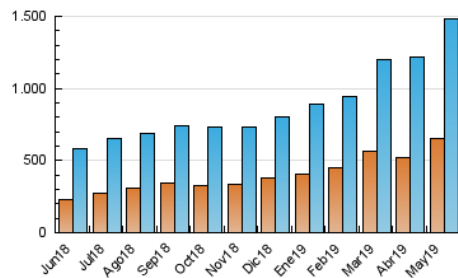

### 3. Por día del mes (Nacional e Internacional)

Día	N. únicos	Visitas	Páginas	Día	N. únicos	Visitas	Páginas	Día	N. únicos	Visitas	Páginas
1	27.100	33.645	69.475	11	27.782	34.128	86.191	21	42.761	52.733	106.498
2	29.846	36.545	74.131	12	27.989	34.244	103.841	22	46.041	55.146	107.684
3	31.266	40.006	79.358	13	27.381	33.615	89.737	23	54.961	63.240	110.132
4	39.879	48.526	101.861	14	32.834	39.837	82.843	24	34.048	41.269	84.759
5	32.336	39.249	86.589	15	37.096	44.793	87.915	25	30.640	37.315	70.900
6	34.862	41.839	81.316	16	43.517	52.600	99.840	26	75.002	98.936	200.929
7	31.915	38.540	76.957	17	39.561	47.297	102.216	27	85.675	108.371	204.043
8	34.302	42.027	82.621	18	23.327	28.735	63.996	28	57.217	68.309	123.963
9	33.314	41.509	90.379	19	29.508	36.614	77.907	29	41.317	50.581	102.145
10	35.470	43.123	98.219	20	33.496	42.582	88.066	30	37.283	44.938	94.142
								31	49.709	61.063	109.371

4. Gráficas (Nacional e Internacional)

4.1 Por día de la semana (promedio)

N. únicos / Visitas (x 100)

Páginas (x 100)

4.2 Por franja horaria (promedio)

Visitas (x 1000)

Páginas (x 1000)

4.3 Por meses

N. únicos / Visitas (x 1000)

Páginas (x 1000)