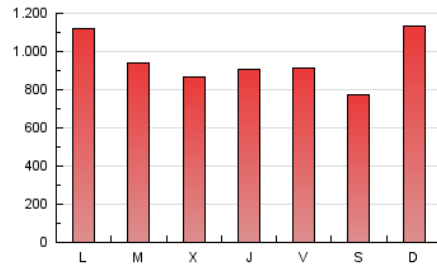

#### 2. Secciones (Nacional)

	PAGINAS	%
<b>HOME</b>	494.776	16.89 %
<b>RESTO</b>	2.434.092	83.11 %

#### 3. Por día del mes (Nacional)

Día	N. únicos	Visitas	Páginas	Día	N. únicos	Visitas	Páginas	Día	N. únicos	Visitas	Páginas
1	25.359	31.628	66.577	11	26.156	32.212	83.202	21	40.958	50.666	102.912
2	28.303	34.848	71.541	12	26.762	32.809	101.451	22	44.068	52.920	104.173
3	29.869	38.291	76.602	13	25.765	31.819	86.487	23	52.753	60.797	106.455
4	36.855	45.162	96.587	14	30.989	37.827	79.767	24	32.547	39.518	81.883
5	28.065	34.607	80.382	15	35.174	42.536	84.387	25	29.356	35.854	68.536
6	32.432	39.159	77.384	16	41.473	50.315	96.439	26	73.110	96.720	196.918
7	29.867	36.286	73.674	17	37.686	45.263	98.773	27	82.776	105.248	199.065
8	32.356	39.805	79.130	18	22.181	27.450	61.737	28	54.959	65.722	120.047
9	31.775	39.694	87.316	19	28.220	35.023	74.984	29	39.573	48.454	98.794
10	32.770	40.186	93.760	20	31.698	40.607	84.829	30	34.971	42.382	90.324
								31	46.885	57.796	104.752

4. Gráficas (Nacional)

4.1 Por día de la semana (promedio)

N. únicos / Visitas (x 100)

Páginas (x 100)

4.2 Por franja horaria (promedio)

Visitas (x 1000)

Páginas (x 1000)

4.3 Por meses