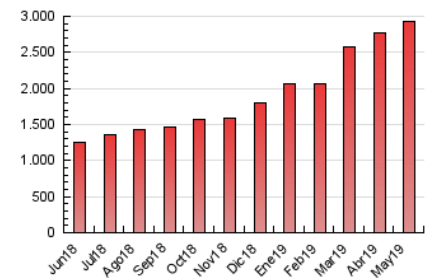

#### 3. Por día del mes (Nacional)

Día	N. únicos	Visitas	Páginas	Día	N. únicos	Visitas	Páginas	Día	N. únicos	Visitas	Páginas
1	25.359	31.628	66.577	11	26.156	32.212	83.202	21	40.958	50.666	102.912
2	28.303	34.848	71.541	12	26.762	32.809	101.451	22	44.068	52.920	104.173
3	29.869	38.291	76.602	13	25.765	31.819	86.487	23	52.753	60.797	106.455
4	36.855	45.162	96.587	14	30.989	37.827	79.767	24	32.547	39.518	81.883
5	28.065	34.607	80.382	15	35.174	42.536	84.387	25	29.356	35.854	68.536
6	32.432	39.159	77.384	16	41.473	50.315	96.439	26	73.110	96.720	196.918
7	29.867	36.286	73.674	17	37.686	45.263	98.773	27	82.776	105.248	199.065
8	32.356	39.805	79.130	18	22.181	27.450	61.737	28	54.959	65.722	120.047
9	31.775	39.694	87.316	19	28.220	35.023	74.984	29	39.573	48.454	98.794
10	32.770	40.186	93.760	20	31.698	40.607	84.829	30	34.971	42.382	90.324
								31	46.885	57.796	104.752

4. Gráficas (Nacional)

4.1 Por día de la semana (promedio)

N. únicos / Visitas (x 100)

Páginas (x 100)

4.2 Por franja horaria (promedio)

Visitas (x 1000)

Páginas (x 1000)

4.3 Por meses

N. únicos / Visitas (x 1000)

Páginas (x 1000)