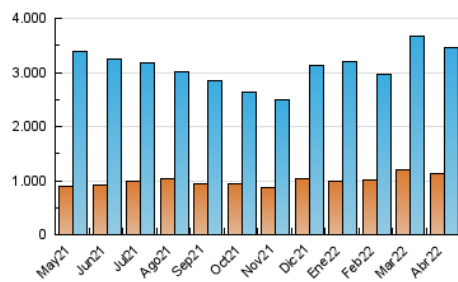

4.3 Por meses

N. únicos / Visitas (x 1000)