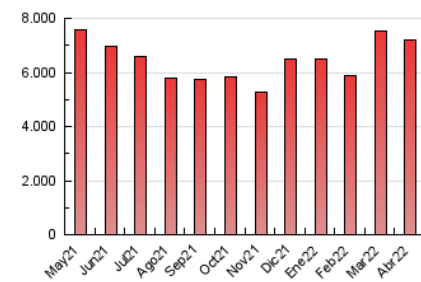

Páginas (x 1000)