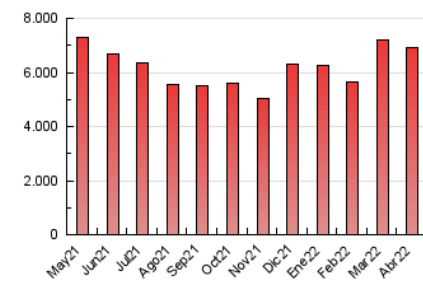

Páginas (x 1000)