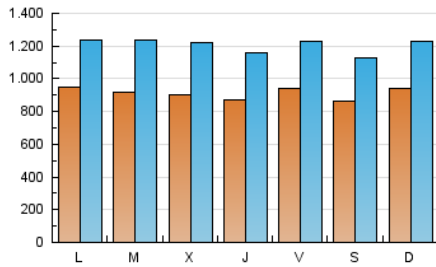

Granada Hoy

1. Cifras totales y promedios (Nacional e Internacional)

MES - AÑO	NAVEGADORES UNICOS	VISITAS	PAGINAS
Abril - 2022	1.225.836	3.610.202	7.199.562
PROMEDIO DIARIO	91.122	120.340	239.985
PROMEDIO LUNES-VIERNES	91.701	121.582	248.112
PROMEDIO SABADO-DOMINGO	89.770	117.442	221.024
PAGINAS / VISITAS	1,99		
DURACION MEDIA VISITAS	0:03:17		
DURACION MEDIA PAGINAS	0:03:19		

2. Secciones (Nacional e Internacional)

	PAGINAS	%
HOME	1.574.546	21.87 %
RESTO	5.625.016	78.13 %

3. Por día del mes (Nacional e Internacional)

Día	N. únicos	Visitas	Páginas	Día	N. únicos	Visitas	Páginas	Día	N. únicos	Visitas	Páginas
1	114.730	145.797	263.781	11	105.655	137.068	259.413	21	84.332	110.959	218.547
2	69.100	91.537	177.061	12	101.765	140.586	296.667	22	92.862	124.119	232.713
3	88.603	115.787	244.756	13	105.875	146.809	292.397	23	99.123	130.181	222.890
4	95.582	122.048	257.693	14	101.242	130.774	255.757	24	86.264	114.160	195.680
5	101.564	137.491	313.522	15	90.161	116.612	260.075	25	79.165	106.601	198.563
6	95.127	125.041	267.177	16	89.870	116.535	227.014	26	82.805	109.524	199.877
7	78.274	105.793	217.809	17	100.850	131.008	255.423	27	79.422	105.684	195.987
8	79.523	105.860	206.677	18	99.749	129.854	260.969	28	85.461	114.506	213.943
9	82.595	108.224	203.219	19	79.596	107.366	250.650	29	91.477	120.911	308.351
10	100.597	131.982	236.947	20	81.351	109.824	239.777	30	90.931	117.561	226.227

4. Gráficas (Nacional e Internacional)

4.1 Por día de la semana (promedio)

N. únicos / Visitas (x 100)

Páginas (x 100)

4.2 Por franja horaria (promedio)

Visitas_ (x 1000)

Páginas (x 1000)

4.3 Por meses