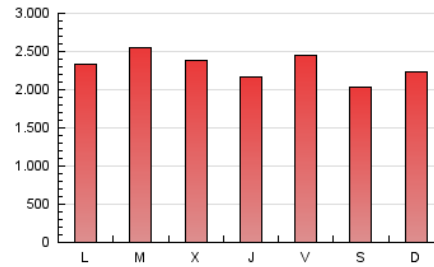

Granada Hoy

1. Cifras totales y promedios (Nacional)

MES - AÑO	NAVEGADORES UNICOS	VISITAS	PAGINAS
Abril - 2022	1.135.484	3.467.255	6.909.309
PROMEDIO DIARIO	87.024	115.575	230.310
PROMEDIO LUNES-VIERNES	87.423	116.646	238.006
PROMEDIO SABADO-DOMINGO	86.091	113.076	212.353
PAGINAS / VISITAS	1,99		
DURACION MEDIA VISITAS	0:03:15		
DURACION MEDIA PAGINAS	0:03:16		

2. Secciones (Nacional)

	PAGINAS	%
HOME	1.538.123	22.26 %
RESTO	5.371.186	77.74 %

3. Por día del mes (Nacional)

Día	N. únicos	Visitas	Páginas	Día	N. únicos	Visitas	Páginas	Día	N. únicos	Visitas	Páginas
1	110.357	140.490	253.616	11	101.859	132.125	249.256	21	80.505	106.458	210.875
2	65.961	87.721	168.928	12	97.930	135.844	286.604	22	88.653	119.541	224.874
3	84.126	110.681	232.380	13	101.389	141.743	282.708	23	94.989	125.824	215.808
4	89.944	115.652	243.601	14	97.037	125.994	245.985	24	82.491	109.738	188.557
5	96.168	130.970	298.197	15	85.949	111.547	249.015	25	75.130	101.999	190.169
6	89.731	118.948	251.944	16	85.945	112.298	218.128	26	78.832	105.278	192.162
7	73.794	100.727	207.002	17	97.652	126.697	246.359	27	76.062	101.749	188.993
8	75.141	101.006	196.783	18	95.469	125.084	251.545	28	81.766	110.313	205.873
9	79.280	103.812	195.201	19	75.439	102.767	240.713	29	87.761	116.226	297.863
10	96.925	127.316	228.197	20	76.972	105.109	230.357	30	87.449	113.598	217.616

4. Gráficas (Nacional)

4.1 Por día de la semana (promedio)

N. únicos / Visitas (x 100)

Páginas (x 100)

4.2 Por franja horaria (promedio)

Visitas (x 1000)

Páginas (x 1000)

4.3 Por meses