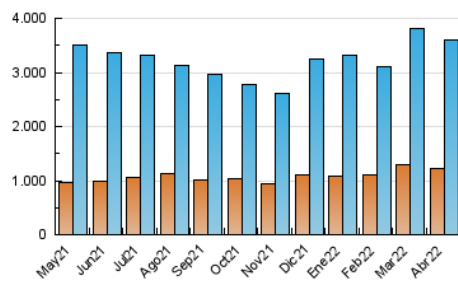

4.3 Por meses

N. únicos / Visitas (x 1000)