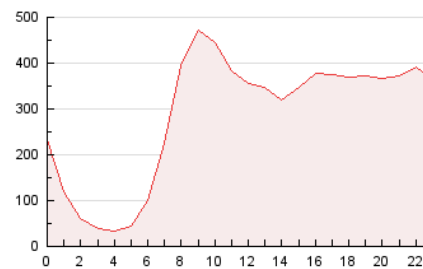

2. Secciones (Nacional)

	PAGINAS	%
HOME	1.538.123	22.26 %
RESTO	5.371.186	77.74 %

3. Por día del mes (Nacional)

Día	N. únicos	Visitas	Páginas	Día	N. únicos	Visitas	Páginas	Día	N. únicos	Visitas	Páginas
1	110.357	140.490	253.616	11	101.859	132.125	249.256	21	80.505	106.458	210.875
2	65.961	87.721	168.928	12	97.930	135.844	286.604	22	88.653	119.541	224.874
3	84.126	110.681	232.380	13	101.389	141.743	282.708	23	94.989	125.824	215.808
4	89.944	115.652	243.601	14	97.037	125.994	245.985	24	82.491	109.738	188.557
5	96.168	130.970	298.197	15	85.949	111.547	249.015	25	75.130	101.999	190.169
6	89.731	118.948	251.944	16	85.945	112.298	218.128	26	78.832	105.278	192.162
7	73.794	100.727	207.002	17	97.652	126.697	246.359	27	76.062	101.749	188.993
8	75.141	101.006	196.783	18	95.469	125.084	251.545	28	81.766	110.313	205.873
9	79.280	103.812	195.201	19	75.439	102.767	240.713	29	87.761	116.226	297.863
10	96.925	127.316	228.197	20	76.972	105.109	230.357	30	87.449	113.598	217.616

4. Gráficas (Nacional)

4.1 Por día de la semana (promedio)

N. únicos / Visitas (x 100)

Páginas (x 100)

4.2 Por franja horaria (promedio)

Visitas (x 1000)

Páginas (x 1000)

4.3 Por meses