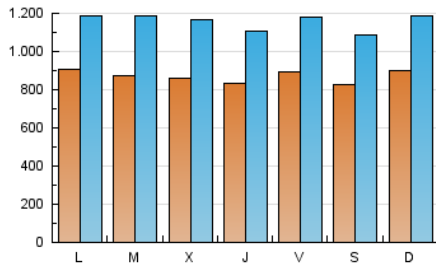

Granada Hoy

1. Cifras totales y promedios (Nacional)

MES - AÑO	NAVEGADORES UNICOS	VISITAS	PAGINAS
Abril - 2022	1.135.484	3.467.255	6.909.309
PROMEDIO DIARIO	87.024	115.575	230.310
PROMEDIO LUNES-VIERNES	87.423	116.646	238.006
PROMEDIO SABADO-DOMINGO	86.091	113.076	212.353
PAGINAS / VISITAS	1,99		
DURACION MEDIA VISITAS	0:03:15		
DURACION MEDIA PAGINAS	0:03:16		

2. Secciones (Nacional)

	PAGINAS	%
HOME	1.538.123	22.26 %
RESTO	5.371.186	77.74 %

3. Por día del mes (Nacional)

Día	N. únicos	Visitas	Páginas	Día	N. únicos	Visitas	Páginas	Día	N. únicos	Visitas	Páginas
1	110.357	140.490	253.616	11	101.859	132.125	249.256	21	80.505	106.458	210.875
2	65.961	87.721	168.928	12	97.930	135.844	286.604	22	88.653	119.541	224.874
3	84.126	110.681	232.380	13	101.389	141.743	282.708	23	94.989	125.824	215.808
4	89.944	115.652	243.601	14	97.037	125.994	245.985	24	82.491	109.738	188.557
5	96.168	130.970	298.197	15	85.949	111.547	249.015	25	75.130	101.999	190.169
6	89.731	118.948	251.944	16	85.945	112.298	218.128	26	78.832	105.278	192.162
7	73.794	100.727	207.002	17	97.652	126.697	246.359	27	76.062	101.749	188.993
8	75.141	101.006	196.783	18	95.469	125.084	251.545	28	81.766	110.313	205.873
9	79.280	103.812	195.201	19	75.439	102.767	240.713	29	87.761	116.226	297.863
10	96.925	127.316	228.197	20	76.972	105.109	230.357	30	87.449	113.598	217.616

4. Gráficas (Nacional)

4.1 Por día de la semana (promedio)

N. únicos / Visitas (x 100)

Páginas (x 100)

4.2 Por franja horaria (promedio)

Visitas (x 1000)

Páginas (x 1000)

4.3 Por meses