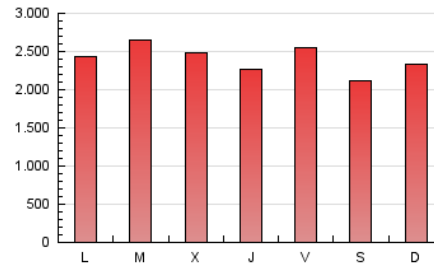

Granada Hoy

1. Cifras totales y promedios (Nacional e Internacional)

MES - AÑO	NAVEGADORES UNICOS	VISITAS	PAGINAS
Abril - 2022	1.225.836	3.610.202	7.199.562
PROMEDIO DIARIO	91.122	120.340	239.985
PROMEDIO LUNES-VIERNES	91.701	121.582	248.112
PROMEDIO SABADO-DOMINGO	89.770	117.442	221.024
PAGINAS / VISITAS	1,99		
DURACION MEDIA VISITAS	0:03:17		
DURACION MEDIA PAGINAS	0:03:19		

2. Secciones (Nacional e Internacional)

	PAGINAS	%
HOME	1.574.546	21.87 %
RESTO	5.625.016	78.13 %

3. Por día del mes (Nacional e Internacional)

Día	N. únicos	Visitas	Páginas	Día	N. únicos	Visitas	Páginas	Día	N. únicos	Visitas	Páginas
1	114.730	145.797	263.781	11	105.655	137.068	259.413	21	84.332	110.959	218.547
2	69.100	91.537	177.061	12	101.765	140.586	296.667	22	92.862	124.119	232.713
3	88.603	115.787	244.756	13	105.875	146.809	292.397	23	99.123	130.181	222.890
4	95.582	122.048	257.693	14	101.242	130.774	255.757	24	86.264	114.160	195.680
5	101.564	137.491	313.522	15	90.161	116.612	260.075	25	79.165	106.601	198.563
6	95.127	125.041	267.177	16	89.870	116.535	227.014	26	82.805	109.524	199.877
7	78.274	105.793	217.809	17	100.850	131.008	255.423	27	79.422	105.684	195.987
8	79.523	105.860	206.677	18	99.749	129.854	260.969	28	85.461	114.506	213.943
9	82.595	108.224	203.219	19	79.596	107.366	250.650	29	91.477	120.911	308.351
10	100.597	131.982	236.947	20	81.351	109.824	239.777	30	90.931	117.561	226.227

4. Gráficas (Nacional e Internacional)

4.1 Por día de la semana (promedio)

N. únicos / Visitas (x 100)

Páginas (x 100)

4.2 Por franja horaria (promedio)

Visitas_ (x 1000)

Páginas (x 1000)

4.3 Por meses