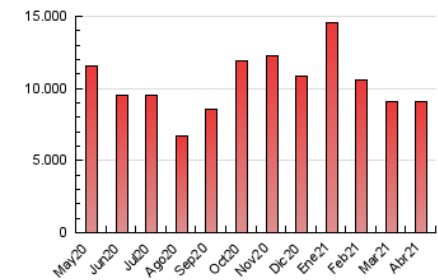

Páginas (x 1000)