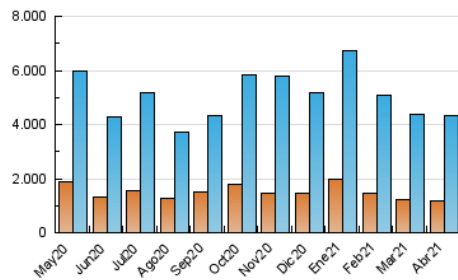

4.3 Por meses

N. únicos / Visitas (x 1000)