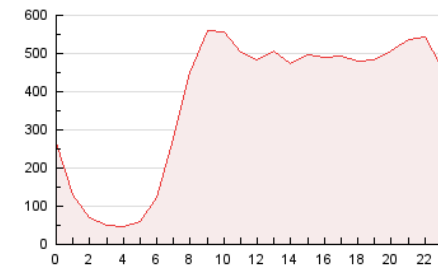

Granada Hoy

1. Cifras totales y promedios (Nacional e Internacional)

MES - AÑO	NAVEGADORES UNICOS	VISITAS	PAGINAS
Abril - 2021	1.199.095	4.334.364	9.046.762
PROMEDIO DIARIO	94.952	144.479	301.559
PROMEDIO LUNES-VIERNES	98.753	150.552	317.325
PROMEDIO SABADO-DOMINGO	84.501	127.778	258.200
PAGINAS / VISITAS	2,09		
DURACION MEDIA VISITAS	0:04:09		
DURACION MEDIA PAGINAS	0:03:49		

2. Secciones (Nacional e Internacional)

	PAGINAS	%
HOME	2.915.960	32.23 %
RESTO	6.130.802	67.77 %

3. Por día del mes (Nacional e Internacional)

Día	N. únicos	Visitas	Páginas	Día	N. únicos	Visitas	Páginas	Día	N. únicos	Visitas	Páginas
1	72.451	111.740	242.593	11	98.832	147.958	306.310	21	115.868	174.071	345.469
2	70.958	109.171	232.772	12	95.519	145.270	303.022	22	130.981	194.579	397.656
3	76.422	118.106	230.580	13	103.270	162.506	334.413	23	89.467	133.327	287.310
4	112.037	164.323	299.885	14	92.790	143.950	312.581	24	76.137	113.710	238.678
5	90.022	135.962	272.538	15	113.044	179.414	379.626	25	88.998	134.840	269.997
6	82.602	129.665	289.416	16	111.320	157.986	322.772	26	106.040	155.965	337.021
7	84.320	143.105	313.116	17	78.389	117.249	235.676	27	108.401	175.096	384.759
8	100.894	158.551	350.907	18	77.498	118.187	248.722	28	123.397	178.560	363.497
9	85.620	129.223	280.692	19	93.235	140.032	302.473	29	114.995	168.837	337.860
10	67.698	107.853	235.755	20	83.521	132.406	286.960	30	103.840	152.722	303.706

4. Gráficas (Nacional e Internacional)

4.1 Por día de la semana (promedio)

N. únicos / Visitas (x 100)

Páginas (x 100)

4.2 Por franja horaria (promedio)

Visitas (x 1000)

Páginas (x 1000)

4.3 Por meses