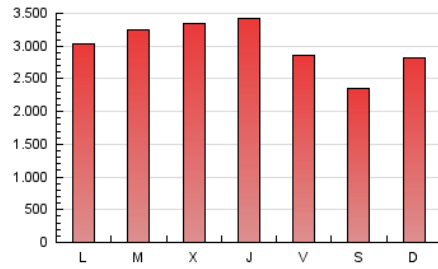

Granada Hoy

1. Cifras totales y promedios (Nacional e Internacional)

MES - AÑO	NAVEGADORES UNICOS	VISITAS	PAGINAS
Abril - 2021	1.199.095	4.334.364	9.046.762
PROMEDIO DIARIO	94.952	144.479	301.559
PROMEDIO LUNES-VIERNES	98.753	150.552	317.325
PROMEDIO SABADO-DOMINGO	84.501	127.778	258.200
PAGINAS / VISITAS	2,09		
DURACION MEDIA VISITAS	0:04:09		
DURACION MEDIA PAGINAS	0:03:49		

2. Secciones (Nacional e Internacional)

	PAGINAS	%
HOME	2.915.960	32.23 %
RESTO	6.130.802	67.77 %

3. Por día del mes (Nacional e Internacional)

Día	N. únicos	Visitas	Páginas	Día	N. únicos	Visitas	Páginas	Día	N. únicos	Visitas	Páginas
1	72.451	111.740	242.593	11	98.832	147.958	306.310	21	115.868	174.071	345.469
2	70.958	109.171	232.772	12	95.519	145.270	303.022	22	130.981	194.579	397.656
3	76.422	118.106	230.580	13	103.270	162.506	334.413	23	89.467	133.327	287.310
4	112.037	164.323	299.885	14	92.790	143.950	312.581	24	76.137	113.710	238.678
5	90.022	135.962	272.538	15	113.044	179.414	379.626	25	88.998	134.840	269.997
6	82.602	129.665	289.416	16	111.320	157.986	322.772	26	106.040	155.965	337.021
7	84.320	143.105	313.116	17	78.389	117.249	235.676	27	108.401	175.096	384.759
8	100.894	158.551	350.907	18	77.498	118.187	248.722	28	123.397	178.560	363.497
9	85.620	129.223	280.692	19	93.235	140.032	302.473	29	114.995	168.837	337.860
10	67.698	107.853	235.755	20	83.521	132.406	286.960	30	103.840	152.722	303.706

4. Gráficas (Nacional e Internacional)

4.1 Por día de la semana (promedio)

N. únicos / Visitas (x 100)

Páginas (x 100)

4.2 Por franja horaria (promedio)

Visitas (x 1000)

Páginas (x 1000)

4.3 Por meses