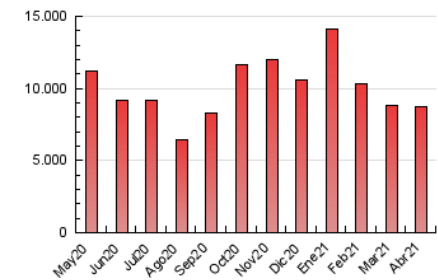

Páginas (x 1000)