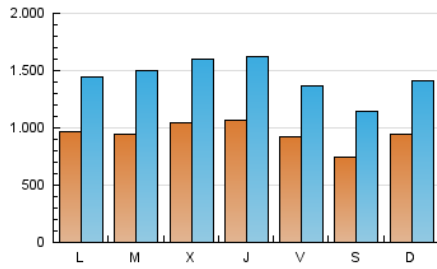

Granada Hoy

1. Cifras totales y promedios (Nacional e Internacional)

MES - AÑO	NAVEGADORES UNICOS	VISITAS	PAGINAS
Abril - 2021	1.199.095	4.334.364	9.046.762
PROMEDIO DIARIO	94.952	144.479	301.559
PROMEDIO LUNES-VIERNES	98.753	150.552	317.325
PROMEDIO SABADO-DOMINGO	84.501	127.778	258.200
PAGINAS / VISITAS	2,09		
DURACION MEDIA VISITAS	0:04:09		
DURACION MEDIA PAGINAS	0:03:49		

2. Secciones (Nacional e Internacional)

	PAGINAS	%
HOME	2.915.960	32.23 %
RESTO	6.130.802	67.77 %

3. Por día del mes (Nacional e Internacional)

Día	N. únicos	Visitas	Páginas	Día	N. únicos	Visitas	Páginas	Día	N. únicos	Visitas	Páginas
1	72.451	111.740	242.593	11	98.832	147.958	306.310	21	115.868	174.071	345.469
2	70.958	109.171	232.772	12	95.519	145.270	303.022	22	130.981	194.579	397.656
3	76.422	118.106	230.580	13	103.270	162.506	334.413	23	89.467	133.327	287.310
4	112.037	164.323	299.885	14	92.790	143.950	312.581	24	76.137	113.710	238.678
5	90.022	135.962	272.538	15	113.044	179.414	379.626	25	88.998	134.840	269.997
6	82.602	129.665	289.416	16	111.320	157.986	322.772	26	106.040	155.965	337.021
7	84.320	143.105	313.116	17	78.389	117.249	235.676	27	108.401	175.096	384.759
8	100.894	158.551	350.907	18	77.498	118.187	248.722	28	123.397	178.560	363.497
9	85.620	129.223	280.692	19	93.235	140.032	302.473	29	114.995	168.837	337.860
10	67.698	107.853	235.755	20	83.521	132.406	286.960	30	103.840	152.722	303.706

4. Gráficas (Nacional e Internacional)

4.1 Por día de la semana (promedio)

N. únicos / Visitas (x 100)

Páginas (x 100)

4.2 Por franja horaria (promedio)

Visitas (x 1000)

Páginas (x 1000)

4.3 Por meses