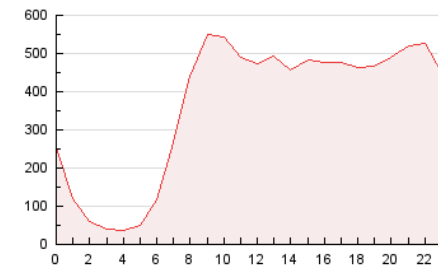

Granada Hoy

1. Cifras totales y promedios (Nacional)

MES - AÑO	NAVEGADORES UNICOS	VISITAS	PAGINAS
Abril - 2021	1.122.524	4.200.728	8.751.526
PROMEDIO DIARIO	91.430	140.024	291.718
PROMEDIO LUNES-VIERNES	95.053	145.881	306.880
PROMEDIO SABADO-DOMINGO	81.466	123.918	250.022
PAGINAS / VISITAS	2,08		
DURACION MEDIA VISITAS	0:04:03		
DURACION MEDIA PAGINAS	0:03:44		

2. Secciones (Nacional)

	PAGINAS	%
HOME	2.849.051	32.55 %
RESTO	5.902.475	67.45 %

3. Por día del mes (Nacional)

Día	N. únicos	Visitas	Páginas	Día	N. únicos	Visitas	Páginas	Día	N. únicos	Visitas	Páginas
1	69.678	108.315	234.976	11	95.510	143.742	297.178	21	112.666	169.359	334.778
2	67.586	105.133	224.162	12	91.884	140.684	292.556	22	127.210	189.800	387.032
3	73.170	114.282	222.959	13	99.424	157.731	323.800	23	86.171	129.048	277.081
4	108.937	160.513	291.660	14	89.053	139.280	302.490	24	73.931	110.364	231.170
5	85.984	131.338	262.124	15	108.978	174.485	368.742	25	86.345	131.116	262.113
6	79.408	125.030	278.679	16	107.307	153.384	312.228	26	102.938	151.783	327.340
7	80.822	138.725	303.210	17	75.298	113.099	227.433	27	105.154	170.548	374.710
8	96.853	153.437	338.215	18	74.081	114.042	239.830	28	119.903	174.204	353.617
9	81.564	124.397	270.103	19	89.268	134.999	291.168	29	111.163	163.714	326.882
10	64.459	104.186	227.830	20	80.077	127.774	276.591	30	98.072	146.216	290.869

4. Gráficas (Nacional)

4.1 Por día de la semana (promedio)

N. únicos / Visitas (x 100)

Páginas (x 100)

4.2 Por franja horaria (promedio)

Visitas (x 1000)

Páginas (x 1000)

4.3 Por meses