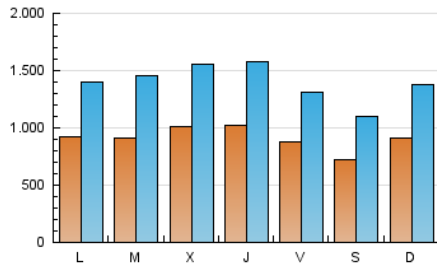

Granada Hoy

1. Cifras totales y promedios (Nacional)

MES - AÑO	NAVEGADORES UNICOS	VISITAS	PAGINAS
Abril - 2021	1.122.524	4.200.728	8.751.526
PROMEDIO DIARIO	91.430	140.024	291.718
PROMEDIO LUNES-VIERNES	95.053	145.881	306.880
PROMEDIO SABADO-DOMINGO	81.466	123.918	250.022
PAGINAS / VISITAS	2,08		
DURACION MEDIA VISITAS	0:04:03		
DURACION MEDIA PAGINAS	0:03:44		

2. Secciones (Nacional)

	PAGINAS	%
HOME	2.849.051	32.55 %
RESTO	5.902.475	67.45 %

3. Por día del mes (Nacional)

Día	N. únicos	Visitas	Páginas	Día	N. únicos	Visitas	Páginas	Día	N. únicos	Visitas	Páginas
1	69.678	108.315	234.976	11	95.510	143.742	297.178	21	112.666	169.359	334.778
2	67.586	105.133	224.162	12	91.884	140.684	292.556	22	127.210	189.800	387.032
3	73.170	114.282	222.959	13	99.424	157.731	323.800	23	86.171	129.048	277.081
4	108.937	160.513	291.660	14	89.053	139.280	302.490	24	73.931	110.364	231.170
5	85.984	131.338	262.124	15	108.978	174.485	368.742	25	86.345	131.116	262.113
6	79.408	125.030	278.679	16	107.307	153.384	312.228	26	102.938	151.783	327.340
7	80.822	138.725	303.210	17	75.298	113.099	227.433	27	105.154	170.548	374.710
8	96.853	153.437	338.215	18	74.081	114.042	239.830	28	119.903	174.204	353.617
9	81.564	124.397	270.103	19	89.268	134.999	291.168	29	111.163	163.714	326.882
10	64.459	104.186	227.830	20	80.077	127.774	276.591	30	98.072	146.216	290.869

4. Gráficas (Nacional)

4.1 Por día de la semana (promedio)

N. únicos / Visitas (x 100)

Páginas (x 100)

4.2 Por franja horaria (promedio)

Visitas (x 1000)

Páginas (x 1000)

4.3 Por meses