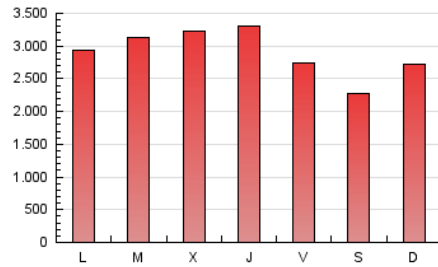

Granada Hoy

1. Cifras totales y promedios (Nacional)

MES - AÑO	NAVEGADORES UNICOS	VISITAS	PAGINAS
Abril - 2021	1.122.524	4.200.728	8.751.526
PROMEDIO DIARIO	91.430	140.024	291.718
PROMEDIO LUNES-VIERNES	95.053	145.881	306.880
PROMEDIO SABADO-DOMINGO	81.466	123.918	250.022
PAGINAS / VISITAS	2,08		
DURACION MEDIA VISITAS	0:04:03		
DURACION MEDIA PAGINAS	0:03:44		

2. Secciones (Nacional)

	PAGINAS	%
HOME	2.849.051	32.55 %
RESTO	5.902.475	67.45 %

3. Por día del mes (Nacional)

Día	N. únicos	Visitas	Páginas	Día	N. únicos	Visitas	Páginas	Día	N. únicos	Visitas	Páginas
1	69.678	108.315	234.976	11	95.510	143.742	297.178	21	112.666	169.359	334.778
2	67.586	105.133	224.162	12	91.884	140.684	292.556	22	127.210	189.800	387.032
3	73.170	114.282	222.959	13	99.424	157.731	323.800	23	86.171	129.048	277.081
4	108.937	160.513	291.660	14	89.053	139.280	302.490	24	73.931	110.364	231.170
5	85.984	131.338	262.124	15	108.978	174.485	368.742	25	86.345	131.116	262.113
6	79.408	125.030	278.679	16	107.307	153.384	312.228	26	102.938	151.783	327.340
7	80.822	138.725	303.210	17	75.298	113.099	227.433	27	105.154	170.548	374.710
8	96.853	153.437	338.215	18	74.081	114.042	239.830	28	119.903	174.204	353.617
9	81.564	124.397	270.103	19	89.268	134.999	291.168	29	111.163	163.714	326.882
10	64.459	104.186	227.830	20	80.077	127.774	276.591	30	98.072	146.216	290.869

4. Gráficas (Nacional)

4.1 Por día de la semana (promedio)

N. únicos / Visitas (x 100)

Páginas (x 100)

4.2 Por franja horaria (promedio)

Visitas (x 1000)

Páginas (x 1000)

4.3 Por meses