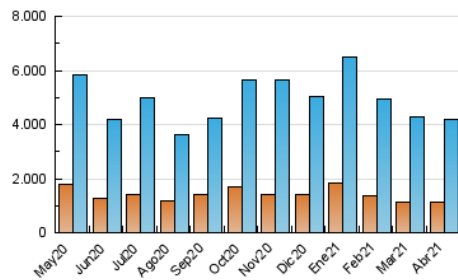

4.3 Por meses

N. únicos / Visitas (x 1000)