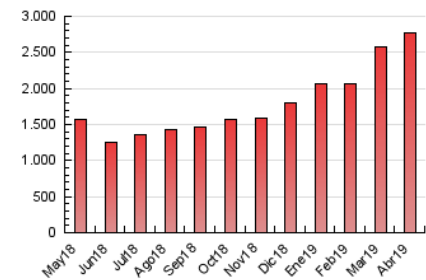

Páginas (x 1000)