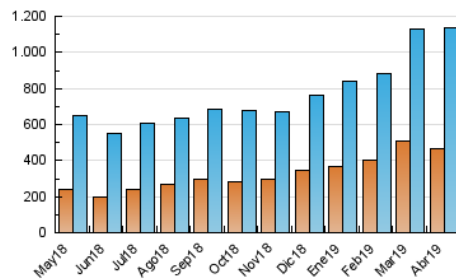

4.3 Por meses

N. únicos / Visitas (x 1000)