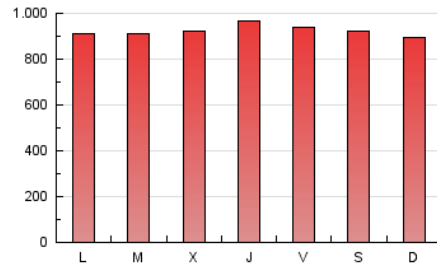

Páginas (x 100)