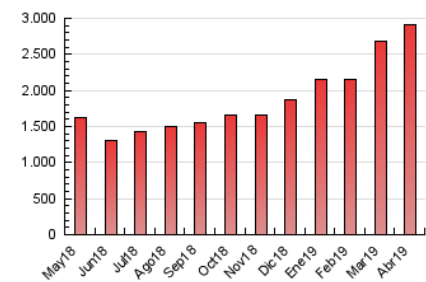

Páginas (x 1000)