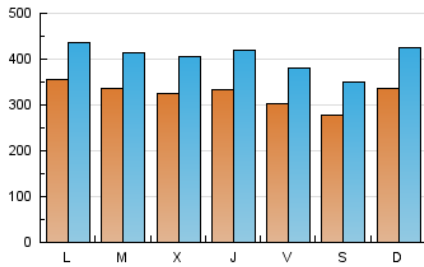

4. Gráficas (Nacional e Internacional)

4.1 Por día de la semana (promedio)

N. únicos / Visitas (x 100)