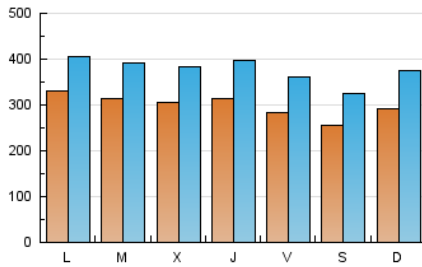

4. Gráficas (Nacional)

4.1 Por día de la semana (promedio)

N. únicos / Visitas (x 100)