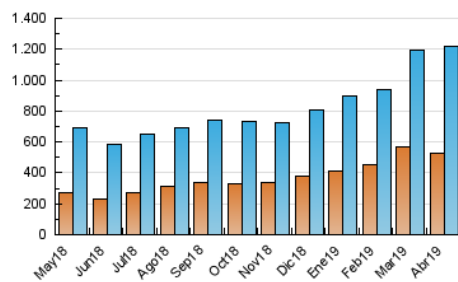

4.3 Por meses

N. únicos / Visitas (x 1000)