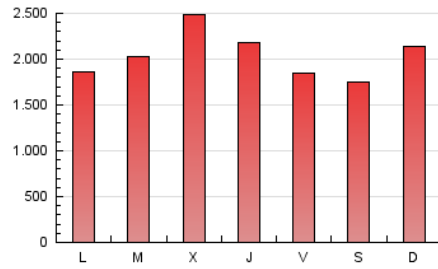

Granada Hoy

1. Cifras totales y promedios (Nacional)

MES - AÑO	NAVEGADORES UNICOS	VISITAS	PAGINAS
Marzo - 2025	1.447.926	3.763.860	6.289.571
PROMEDIO DIARIO	99.952	121.574	202.889
PROMEDIO LUNES-VIERNES	100.235	122.412	207.073
PROMEDIO SABADO-DOMINGO	99.356	119.814	194.103
PAGINAS / VISITAS	1,67		
DURACION MEDIA VISITAS	0:02:26		
TIEMPO INTERACCIÓN MEDIO	0:01:41		

2. Secciones (Nacional)

	PAGINAS	%
HOME	890.241	14.15 %
RESTO	5.399.330	85.85 %

3. Por día del mes (Nacional)

Día	N. únicos	Visitas	Páginas	Día	N. únicos	Visitas	Páginas	Día	N. únicos	Visitas	Páginas
1	105.161	126.419	175.656	11	123.176	152.250	288.300	21	72.382	89.721	152.579
2	131.990	157.024	223.489	12	250.198	283.082	393.187	22	73.680	93.285	152.384
3	81.086	96.743	189.804	13	147.053	182.231	290.431	23	78.780	100.644	180.415
4	77.573	96.508	168.723	14	91.249	114.357	196.850	24	56.193	68.889	131.963
5	103.487	123.649	208.176	15	83.965	102.411	162.170	25	68.641	86.057	143.920
6	98.486	120.398	207.072	16	97.476	122.042	211.523	26	84.756	106.259	196.956
7	94.630	117.031	183.649	17	78.429	96.982	195.461	27	85.726	104.916	174.871
8	74.406	90.987	185.274	18	89.203	110.259	211.177	28	112.410	136.612	204.309
9	91.337	115.449	195.323	19	87.019	114.723	195.911	29	117.596	136.317	197.345
10	124.511	151.023	247.498	20	96.189	124.742	202.164	30	139.171	153.557	257.453
								31	82.540	94.222	165.538

4. Gráficas (Nacional)

4.1 Por día de la semana (promedio)

N. únicos / Visitas (x 100)

Páginas (x 100)

4.2 Por franja horaria (promedio)

Visitas_ (x 1000)

Páginas (x 1000)

4.3 Por meses