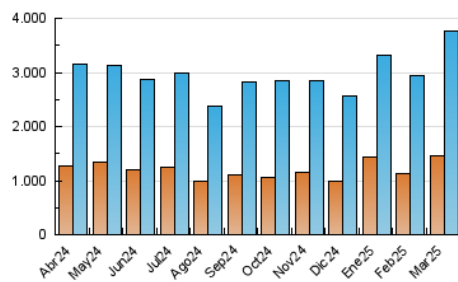

2. Secciones (Nacional)

	PAGINAS	%
HOME	890.241	14.15 %
RESTO	5.399.330	85.85 %

3. Por día del mes (Nacional)

Día	N. únicos	Visitas	Páginas	Día	N. únicos	Visitas	Páginas	Día	N. únicos	Visitas	Páginas
1	105.161	126.419	175.656	11	123.176	152.250	288.300	21	72.382	89.721	152.579
2	131.990	157.024	223.489	12	250.198	283.082	393.187	22	73.680	93.285	152.384
3	81.086	96.743	189.804	13	147.053	182.231	290.431	23	78.780	100.644	180.415
4	77.573	96.508	168.723	14	91.249	114.357	196.850	24	56.193	68.889	131.963
5	103.487	123.649	208.176	15	83.965	102.411	162.170	25	68.641	86.057	143.920
6	98.486	120.398	207.072	16	97.476	122.042	211.523	26	84.756	106.259	196.956
7	94.630	117.031	183.649	17	78.429	96.982	195.461	27	85.726	104.916	174.871
8	74.406	90.987	185.274	18	89.203	110.259	211.177	28	112.410	136.612	204.309
9	91.337	115.449	195.323	19	87.019	114.723	195.911	29	117.596	136.317	197.345
10	124.511	151.023	247.498	20	96.189	124.742	202.164	30	139.171	153.557	257.453
								31	82.540	94.222	165.538

4. Gráficas (Nacional)

4.1 Por día de la semana (promedio)

N. únicos / Visitas (x 100)

Páginas (x 100)

4.2 Por franja horaria (promedio)

Visitas_ (x 1000)

Páginas (x 1000)

4.3 Por meses

N. únicos / Visitas (x 1000)

Páginas (x 1000)

5. Observaciones

Este Medio Electrónico de Comunicación ha sido medido por la herramienta Google Analytics de Google (GA4).

6. Definiciones básicas (Para más información ver Normas Técnicas para el Control de los Medios Electrónicos de Comunicación)

Visita:

Una secuencia ininterrumpida de páginas servidas a un usuario válido. Si dicho usuario no realiza peticiones de páginas en un periodo de tiempo (30 min) la siguiente petición constituirá el inicio de una nueva visita.