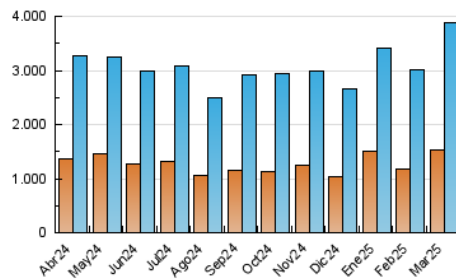

4.3 Por meses

N. únicos / Visitas (x 1000)