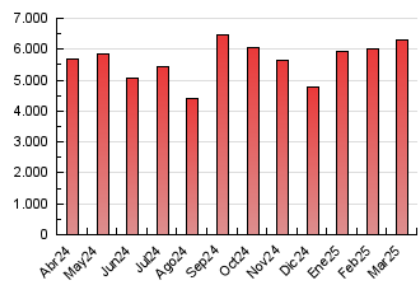

2. Secciones (Nacional)

	PAGINAS	%
HOME	890.241	14.15 %
RESTO	5.399.330	85.85 %

3. Por día del mes (Nacional)

Día	N. únicos	Visitas	Páginas	Día	N. únicos	Visitas	Páginas	Día	N. únicos	Visitas	Páginas
1	105.161	126.419	175.656	11	123.176	152.250	288.300	21	72.382	89.721	152.579
2	131.990	157.024	223.489	12	250.198	283.082	393.187	22	73.680	93.285	152.384
3	81.086	96.743	189.804	13	147.053	182.231	290.431	23	78.780	100.644	180.415
4	77.573	96.508	168.723	14	91.249	114.357	196.850	24	56.193	68.889	131.963
5	103.487	123.649	208.176	15	83.965	102.411	162.170	25	68.641	86.057	143.920
6	98.486	120.398	207.072	16	97.476	122.042	211.523	26	84.756	106.259	196.956
7	94.630	117.031	183.649	17	78.429	96.982	195.461	27	85.726	104.916	174.871
8	74.406	90.987	185.274	18	89.203	110.259	211.177	28	112.410	136.612	204.309
9	91.337	115.449	195.323	19	87.019	114.723	195.911	29	117.596	136.317	197.345
10	124.511	151.023	247.498	20	96.189	124.742	202.164	30	139.171	153.557	257.453
								31	82.540	94.222	165.538

4. Gráficas (Nacional)

4.1 Por día de la semana (promedio)

N. únicos / Visitas (x 100)

Páginas (x 100)

4.2 Por franja horaria (promedio)

Visitas_ (x 1000)

Páginas (x 1000)

4.3 Por meses

N. únicos / Visitas (x 1000)

Páginas (x 1000)

5. Observaciones

Este Medio Electrónico de Comunicación ha sido medido por la herramienta Google Analytics de Google (GA4).

6. Definiciones básicas (Para más información ver Normas Técnicas para el Control de los Medios Electrónicos de Comunicación)