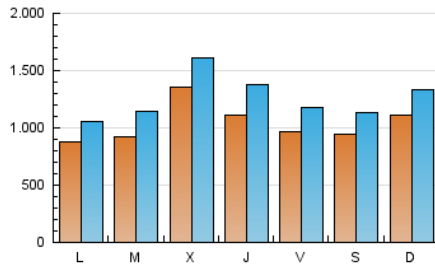

Granada Hoy

1. Cifras totales y promedios (Nacional e Internacional)

MES - AÑO	NAVEGADORES UNICOS	VISITAS	PAGINAS
Marzo - 2025	1.534.948	3.894.054	6.491.037
PROMEDIO DIARIO	103.456	125.381	209.388
PROMEDIO LUNES-VIERNES	103.816	126.342	213.814
PROMEDIO SABADO-DOMINGO	102.701	123.362	200.094
PAGINAS / VISITAS	1,67		
DURACION MEDIA VISITAS	0:02:26		
TIEMPO INTERACCIÓN MEDIO	0:01:38		

2. Secciones (Nacional e Internacional)

	PAGINAS	%
HOME	915.764	14.11 %
RESTO	5.575.273	85.89 %

3. Por día del mes (Nacional e Internacional)

Día	N. únicos	Visitas	Páginas	Día	N. únicos	Visitas	Páginas	Día	N. únicos	Visitas	Páginas
1	111.167	133.328	185.613	11	127.001	156.907	296.957	21	75.376	92.758	158.021
2	138.422	164.802	232.814	12	254.676	288.989	402.458	22	75.915	96.011	156.755
3	85.596	101.246	198.294	13	151.755	187.138	300.047	23	81.549	103.020	185.329
4	80.226	100.040	174.193	14	94.815	117.704	202.738	24	58.581	71.330	137.002
5	107.495	127.116	214.879	15	86.288	105.385	166.817	25	71.291	89.200	148.685
6	102.834	125.419	214.339	16	100.081	124.513	217.258	26	88.347	109.257	203.269
7	98.337	121.830	190.121	17	81.438	100.930	201.831	27	91.040	110.162	182.691
8	76.997	93.261	190.663	18	92.462	113.513	217.563	28	115.982	140.498	210.543
9	94.441	118.818	200.771	19	90.259	118.173	201.966	29	120.306	138.467	201.883
10	128.047	154.779	255.073	20	99.286	128.361	208.773	30	141.843	156.018	263.040
								31	85.288	97.825	170.651

4. Gráficas (Nacional e Internacional)

4.1 Por día de la semana (promedio)

N. únicos / Visitas (x 100)

Páginas (x 100)

4.2 Por franja horaria (promedio)

Visitas_ (x 1000)

Páginas (x 1000)

4.3 Por meses