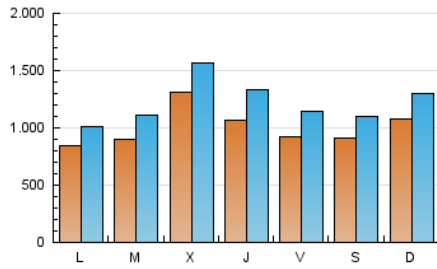

Granada Hoy

1. Cifras totales y promedios (Nacional)

MES - AÑO	NAVEGADORES UNICOS	VISITAS	PAGINAS
Marzo - 2025	1.447.926	3.763.860	6.289.571
PROMEDIO DIARIO	99.952	121.574	202.889
PROMEDIO LUNES-VIERNES	100.235	122.412	207.073
PROMEDIO SABADO-DOMINGO	99.356	119.814	194.103
PAGINAS / VISITAS	1,67		
DURACION MEDIA VISITAS	0:02:26		
TIEMPO INTERACCIÓN MEDIO	0:01:41		

2. Secciones (Nacional)

	PAGINAS	%
HOME	890.241	14.15 %
RESTO	5.399.330	85.85 %

3. Por día del mes (Nacional)

Día	N. únicos	Visitas	Páginas	Día	N. únicos	Visitas	Páginas	Día	N. únicos	Visitas	Páginas
1	105.161	126.419	175.656	11	123.176	152.250	288.300	21	72.382	89.721	152.579
2	131.990	157.024	223.489	12	250.198	283.082	393.187	22	73.680	93.285	152.384
3	81.086	96.743	189.804	13	147.053	182.231	290.431	23	78.780	100.644	180.415
4	77.573	96.508	168.723	14	91.249	114.357	196.850	24	56.193	68.889	131.963
5	103.487	123.649	208.176	15	83.965	102.411	162.170	25	68.641	86.057	143.920
6	98.486	120.398	207.072	16	97.476	122.042	211.523	26	84.756	106.259	196.956
7	94.630	117.031	183.649	17	78.429	96.982	195.461	27	85.726	104.916	174.871
8	74.406	90.987	185.274	18	89.203	110.259	211.177	28	112.410	136.612	204.309
9	91.337	115.449	195.323	19	87.019	114.723	195.911	29	117.596	136.317	197.345
10	124.511	151.023	247.498	20	96.189	124.742	202.164	30	139.171	153.557	257.453
								31	82.540	94.222	165.538

4. Gráficas (Nacional)

4.1 Por día de la semana (promedio)

N. únicos / Visitas (x 100)

Páginas (x 100)

4.2 Por franja horaria (promedio)

Visitas_ (x 1000)

Páginas (x 1000)

4.3 Por meses