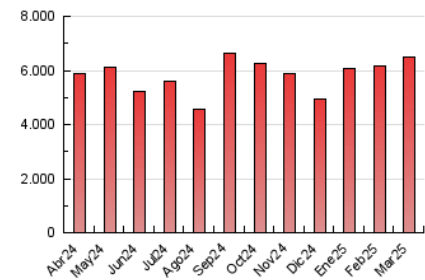

Páginas (x 1000)