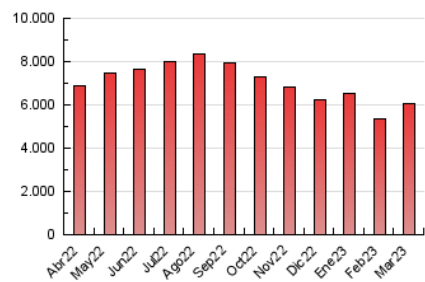

Páginas (x 1000)