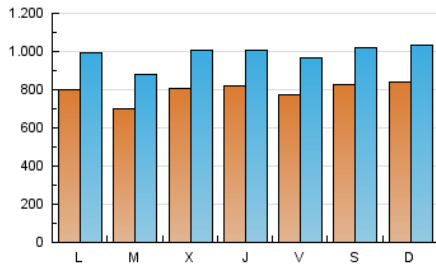

Granada Hoy

1. Cifras totales y promedios (Nacional)

MES - AÑO	NAVEGADORES UNICOS	VISITAS	PAGINAS
Marzo - 2023	1.202.331	3.061.107	6.070.782
PROMEDIO DIARIO	79.677	98.745	195.832
PROMEDIO LUNES-VIERNES	78.368	97.375	200.369
PROMEDIO SABADO-DOMINGO	83.442	102.685	182.786
PAGINAS / VISITAS	1,98		
DURACION MEDIA VISITAS	0:03:08		
DURACION MEDIA PAGINAS	0:03:11		

2. Secciones (Nacional)

	PAGINAS	%
HOME	1.352.008	22.27 %
RESTO	4.718.774	77.73 %

3. Por día del mes (Nacional)

Día	N. únicos	Visitas	Páginas	Día	N. únicos	Visitas	Páginas	Día	N. únicos	Visitas	Páginas
1	84.977	103.683	265.041	11	87.189	108.382	187.770	21	61.712	78.830	158.138
2	72.856	90.810	176.986	12	110.985	132.697	224.369	22	57.043	71.329	151.397
3	69.389	87.000	163.038	13	82.527	102.244	189.025	23	62.595	80.191	170.890
4	67.460	85.258	150.851	14	67.019	84.042	162.107	24	86.175	107.820	194.660
5	83.664	103.796	176.260	15	95.165	117.650	202.466	25	93.798	112.483	184.848
6	88.331	109.004	206.616	16	110.933	130.790	211.542	26	83.326	101.799	211.988
7	76.686	97.125	189.754	17	88.935	109.933	185.785	27	81.478	99.469	226.973
8	73.080	93.549	186.605	18	82.376	101.892	181.182	28	75.133	92.390	191.371
9	82.518	101.349	234.476	19	58.736	75.173	145.022	29	94.402	116.302	243.612
10	63.920	78.692	158.527	20	66.705	85.491	170.973	30	80.998	101.628	322.067
								31	79.886	100.306	246.443

4. Gráficas (Nacional)

4.1 Por día de la semana (promedio)

N. únicos / Visitas (x 100)

Páginas (x 100)

4.2 Por franja horaria (promedio)

Visitas_ (x 1000)

Páginas (x 1000)

4.3 Por meses