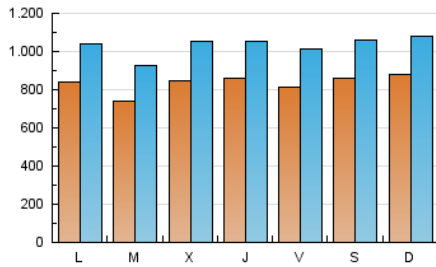

Granada Hoy

1. Cifras totales y promedios (Nacional e Internacional)

MES - AÑO	NAVEGADORES UNICOS	VISITAS	PAGINAS
Marzo - 2023	1.295.848	3.201.783	6.327.635
PROMEDIO DIARIO	83.543	103.283	204.117
PROMEDIO LUNES-VIERNES	82.268	101.942	208.941
PROMEDIO SABADO-DOMINGO	87.207	107.141	190.249
PAGINAS / VISITAS	1,98		
DURACION MEDIA VISITAS	0:03:11		
DURACION MEDIA PAGINAS	0:03:15		

2. Secciones (Nacional e Internacional)

	PAGINAS	%
HOME	1.432.316	22.64 %
RESTO	4.895.319	77.36 %

3. Por día del mes (Nacional e Internacional)

Día	N. únicos	Visitas	Páginas	Día	N. únicos	Visitas	Páginas	Día	N. únicos	Visitas	Páginas
1	89.029	108.563	274.973	11	90.501	112.590	195.500	21	65.633	83.057	165.696
2	76.914	95.344	185.678	12	115.190	138.248	233.889	22	60.317	75.190	158.795
3	73.179	91.728	171.902	13	86.653	106.931	197.282	23	66.168	84.462	179.110
4	71.191	89.662	158.219	14	70.820	88.551	170.154	24	90.391	112.515	202.727
5	87.958	108.652	184.123	15	99.695	122.746	211.286	25	97.586	116.700	191.851
6	93.196	114.938	216.424	16	115.851	136.298	220.683	26	86.772	105.923	218.703
7	80.808	101.994	198.330	17	92.924	114.756	193.539	27	85.473	104.131	235.282
8	76.797	98.114	195.181	18	85.997	106.018	187.872	28	78.571	96.833	199.851
9	86.329	105.623	244.124	19	62.458	79.334	151.836	29	98.108	120.545	251.765
10	67.370	82.623	167.331	20	70.351	89.872	178.740	30	84.645	105.807	331.743
								31	82.949	104.035	255.046

4. Gráficas (Nacional e Internacional)

4.1 Por día de la semana (promedio)

N. únicos / Visitas (x 100)

Páginas (x 100)

4.2 Por franja horaria (promedio)

Visitas_ (x 1000)

Páginas (x 1000)

4.3 Por meses