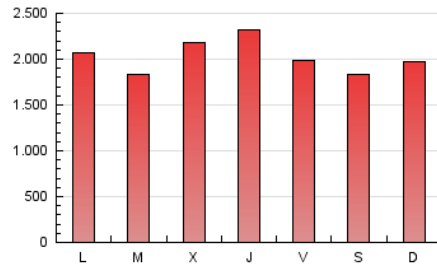

Granada Hoy

1. Cifras totales y promedios (Nacional e Internacional)

MES - AÑO	NAVEGADORES UNICOS	VISITAS	PAGINAS
Marzo - 2023	1.295.848	3.201.783	6.327.635
PROMEDIO DIARIO	83.543	103.283	204.117
PROMEDIO LUNES-VIERNES	82.268	101.942	208.941
PROMEDIO SABADO-DOMINGO	87.207	107.141	190.249
PAGINAS / VISITAS	1,98		
DURACION MEDIA VISITAS	0:03:11		
DURACION MEDIA PAGINAS	0:03:15		

2. Secciones (Nacional e Internacional)

	PAGINAS	%
HOME	1.432.316	22.64 %
RESTO	4.895.319	77.36 %

3. Por día del mes (Nacional e Internacional)

Día	N. únicos	Visitas	Páginas	Día	N. únicos	Visitas	Páginas	Día	N. únicos	Visitas	Páginas
1	89.029	108.563	274.973	11	90.501	112.590	195.500	21	65.633	83.057	165.696
2	76.914	95.344	185.678	12	115.190	138.248	233.889	22	60.317	75.190	158.795
3	73.179	91.728	171.902	13	86.653	106.931	197.282	23	66.168	84.462	179.110
4	71.191	89.662	158.219	14	70.820	88.551	170.154	24	90.391	112.515	202.727
5	87.958	108.652	184.123	15	99.695	122.746	211.286	25	97.586	116.700	191.851
6	93.196	114.938	216.424	16	115.851	136.298	220.683	26	86.772	105.923	218.703
7	80.808	101.994	198.330	17	92.924	114.756	193.539	27	85.473	104.131	235.282
8	76.797	98.114	195.181	18	85.997	106.018	187.872	28	78.571	96.833	199.851
9	86.329	105.623	244.124	19	62.458	79.334	151.836	29	98.108	120.545	251.765
10	67.370	82.623	167.331	20	70.351	89.872	178.740	30	84.645	105.807	331.743
								31	82.949	104.035	255.046

4. Gráficas (Nacional e Internacional)

4.1 Por día de la semana (promedio)

N. únicos / Visitas (x 100)

Páginas (x 100)

4.2 Por franja horaria (promedio)

Visitas_ (x 1000)

Páginas (x 1000)

4.3 Por meses