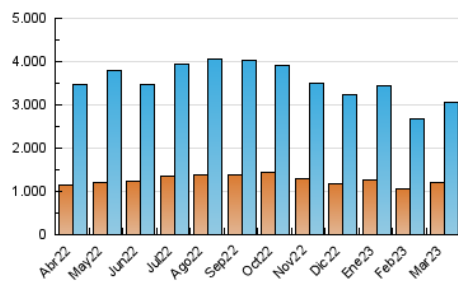

4.3 Por meses

N. únicos / Visitas (x 1000)