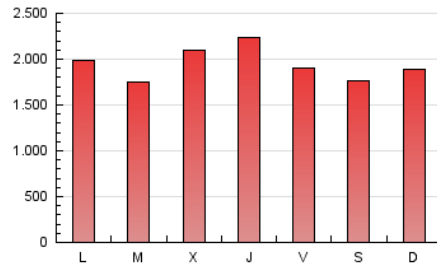

Granada Hoy

1. Cifras totales y promedios (Nacional)

MES - AÑO	NAVEGADORES UNICOS	VISITAS	PAGINAS
Marzo - 2023	1.202.331	3.061.107	6.070.782
PROMEDIO DIARIO	79.677	98.745	195.832
PROMEDIO LUNES-VIERNES	78.368	97.375	200.369
PROMEDIO SABADO-DOMINGO	83.442	102.685	182.786
PAGINAS / VISITAS	1,98		
DURACION MEDIA VISITAS	0:03:08		
DURACION MEDIA PAGINAS	0:03:11		

2. Secciones (Nacional)

	PAGINAS	%
HOME	1.352.008	22.27 %
RESTO	4.718.774	77.73 %

3. Por día del mes (Nacional)

Día	N. únicos	Visitas	Páginas	Día	N. únicos	Visitas	Páginas	Día	N. únicos	Visitas	Páginas
1	84.977	103.683	265.041	11	87.189	108.382	187.770	21	61.712	78.830	158.138
2	72.856	90.810	176.986	12	110.985	132.697	224.369	22	57.043	71.329	151.397
3	69.389	87.000	163.038	13	82.527	102.244	189.025	23	62.595	80.191	170.890
4	67.460	85.258	150.851	14	67.019	84.042	162.107	24	86.175	107.820	194.660
5	83.664	103.796	176.260	15	95.165	117.650	202.466	25	93.798	112.483	184.848
6	88.331	109.004	206.616	16	110.933	130.790	211.542	26	83.326	101.799	211.988
7	76.686	97.125	189.754	17	88.935	109.933	185.785	27	81.478	99.469	226.973
8	73.080	93.549	186.605	18	82.376	101.892	181.182	28	75.133	92.390	191.371
9	82.518	101.349	234.476	19	58.736	75.173	145.022	29	94.402	116.302	243.612
10	63.920	78.692	158.527	20	66.705	85.491	170.973	30	80.998	101.628	322.067
								31	79.886	100.306	246.443

4. Gráficas (Nacional)

4.1 Por día de la semana (promedio)

N. únicos / Visitas (x 100)

Páginas (x 100)

4.2 Por franja horaria (promedio)

Visitas_ (x 1000)

Páginas (x 1000)

4.3 Por meses