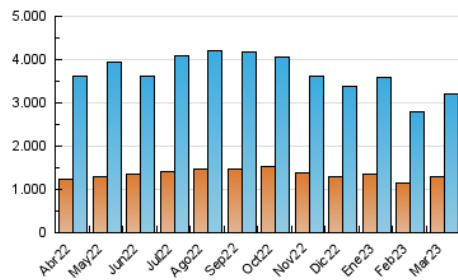

4.3 Por meses

N. únicos / Visitas (x 1000)