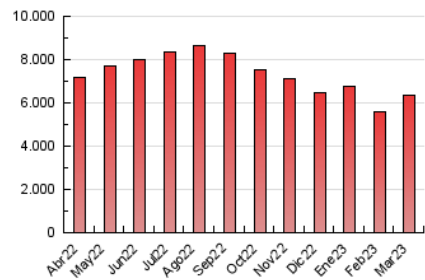

Páginas (x 1000)