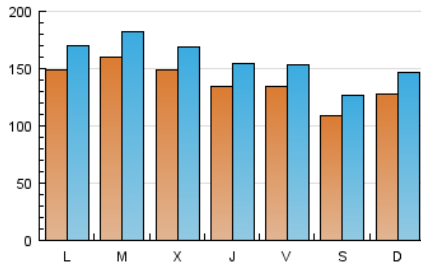

1. Cifras totales y promedios (Nacional e Internacional)

MES - AÑO	NAVEGADORES UNICOS	VISITAS	PAGINAS
Marzo - 2017	259.989	488.374	914.124
PROMEDIO DIARIO	13.783	15.754	29.488
PROMEDIO LUNES-VIERNES	14.452	16.481	30.757
PROMEDIO SABADO-DOMINGO	11.860	13.665	25.838
PAGINAS / VISITAS	1,87		
DURACION MEDIA VISITAS	0:01:49		
DURACION MEDIA PAGINAS	0:02:05		

2. Secciones (Nacional e Internacional)

	PAGINAS	%
HOME	228.856	25.04 %
RESTO	685.268	74.96 %

3. Por día del mes (Nacional e Internacional)

Día	N. únicos	Visitas	Páginas	Día	N. únicos	Visitas	Páginas	Día	N. únicos	Visitas	Páginas
1	11.706	13.460	24.318	11	10.736	12.473	24.342	21	24.128	26.973	55.617
2	11.850	13.586	26.809	12	11.785	13.674	27.342	22	24.226	26.730	45.798
3	13.713	15.660	28.537	13	14.268	16.467	31.032	23	15.306	17.303	32.854
4	11.174	13.024	24.725	14	15.270	17.563	34.278	24	16.005	18.062	31.989
5	13.527	15.645	29.075	15	14.881	16.980	30.669	25	12.006	13.627	25.810
6	14.121	16.192	28.328	16	12.956	14.807	27.678	26	13.388	15.181	28.020
7	12.358	14.251	25.635	17	13.156	15.086	29.175	27	14.180	16.295	29.171
8	11.775	13.672	25.689	18	9.829	11.335	22.038	28	12.223	13.913	24.165
9	14.450	16.791	35.302	19	12.431	14.361	25.354	29	11.692	13.408	24.236
10	12.628	14.640	29.701	20	16.959	19.190	33.581	30	12.774	14.558	27.816
								31	11.770	13.467	25.040

4. Gráficas (Nacional e Internacional)

4.1 Por día de la semana (promedio)

N. únicos / Visitas (x 100)

Páginas (x 100)

4.2 Por franja horaria (promedio)

Visitas (x 1000)

Páginas (x 1000)

4.3 Por meses