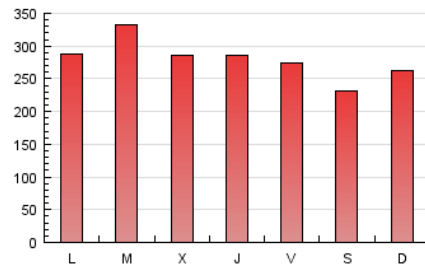

1. Cifras totales y promedios (Nacional)

MES - AÑO	NAVEGADORES UNICOS	VISITAS	PAGINAS
Marzo - 2017	234.991	456.425	867.630
PROMEDIO DIARIO	12.822	14.723	27.988
PROMEDIO LUNES-VIERNES	13.432	15.384	29.156
PROMEDIO SABADO-DOMINGO	11.069	12.824	24.630
PAGINAS / VISITAS	1,90		
DURACION MEDIA VISITAS	0:01:52		
DURACION MEDIA PAGINAS	0:02:05		

2. Secciones (Nacional)

	PAGINAS	%
HOME	219.970	25.35 %
RESTO	647.660	74.65 %

3. Por día del mes (Nacional)

Día	N. únicos	Visitas	Páginas	Día	N. únicos	Visitas	Páginas	Día	N. únicos	Visitas	Páginas
1	10.815	12.505	23.010	11	10.058	11.747	23.233	21	22.774	25.518	53.247
2	10.871	12.531	25.193	12	11.008	12.836	26.173	22	22.838	25.260	43.692
3	12.688	14.537	27.026	13	13.263	15.370	29.472	23	14.272	16.210	31.283
4	10.365	12.160	23.457	14	14.323	16.541	32.699	24	15.006	16.990	30.405
5	12.545	14.603	27.655	15	13.839	15.858	29.079	25	11.214	12.797	24.714
6	13.115	15.118	26.918	16	12.018	13.805	26.246	26	12.503	14.252	26.555
7	11.501	13.314	24.305	17	12.288	14.146	27.675	27	13.110	15.137	27.443
8	10.831	12.658	24.194	18	9.153	10.617	20.980	28	11.189	12.811	22.640
9	13.437	15.714	33.636	19	11.703	13.580	24.270	29	10.689	12.316	22.723
10	11.805	13.742	28.302	20	15.701	17.856	31.626	30	11.722	13.427	26.159
								31	10.846	12.469	23.620

4. Gráficas (Nacional)

4.1 Por día de la semana (promedio)

N. únicos / Visitas (x 100)

Páginas (x 100)

4.2 Por franja horaria (promedio)

Visitas (x 1000)

Páginas (x 1000)

4.3 Por meses