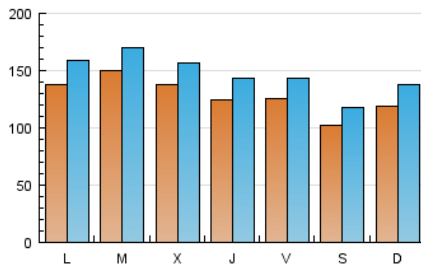

1. Cifras totales y promedios (Nacional)

MES - AÑO	NAVEGADORES UNICOS	VISITAS	PAGINAS
Marzo - 2017	234.991	456.425	867.630
PROMEDIO DIARIO	12.822	14.723	27.988
PROMEDIO LUNES-VIERNES	13.432	15.384	29.156
PROMEDIO SABADO-DOMINGO	11.069	12.824	24.630
PAGINAS / VISITAS	1,90		
DURACION MEDIA VISITAS	0:01:52		
DURACION MEDIA PAGINAS	0:02:05		

2. Secciones (Nacional)

	PAGINAS	%
HOME	219.970	25.35 %
RESTO	647.660	74.65 %

3. Por día del mes (Nacional)

Día	N. únicos	Visitas	Páginas	Día	N. únicos	Visitas	Páginas	Día	N. únicos	Visitas	Páginas
1	10.815	12.505	23.010	11	10.058	11.747	23.233	21	22.774	25.518	53.247
2	10.871	12.531	25.193	12	11.008	12.836	26.173	22	22.838	25.260	43.692
3	12.688	14.537	27.026	13	13.263	15.370	29.472	23	14.272	16.210	31.283
4	10.365	12.160	23.457	14	14.323	16.541	32.699	24	15.006	16.990	30.405
5	12.545	14.603	27.655	15	13.839	15.858	29.079	25	11.214	12.797	24.714
6	13.115	15.118	26.918	16	12.018	13.805	26.246	26	12.503	14.252	26.555
7	11.501	13.314	24.305	17	12.288	14.146	27.675	27	13.110	15.137	27.443
8	10.831	12.658	24.194	18	9.153	10.617	20.980	28	11.189	12.811	22.640
9	13.437	15.714	33.636	19	11.703	13.580	24.270	29	10.689	12.316	22.723
10	11.805	13.742	28.302	20	15.701	17.856	31.626	30	11.722	13.427	26.159
								31	10.846	12.469	23.620

4. Gráficas (Nacional)

4.1 Por día de la semana (promedio)

N. únicos / Visitas (x 100)

Páginas (x 100)

4.2 Por franja horaria (promedio)

Visitas (x 1000)

Páginas (x 1000)

4.3 Por meses