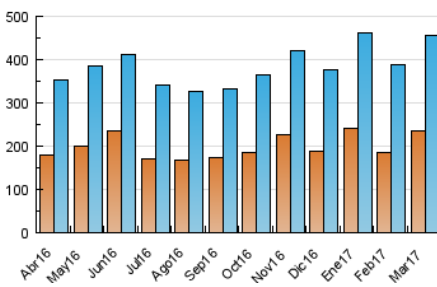

4.3 Por meses

N. únicos / Visitas (x 1000)