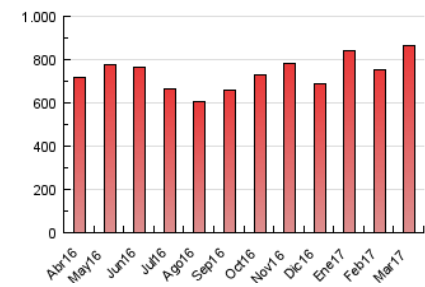

Páginas (x 1000)