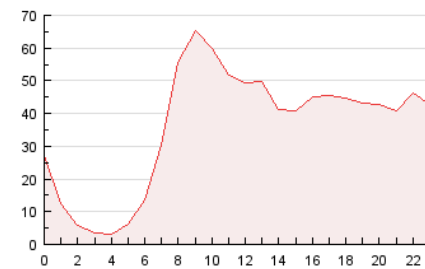

2. Secciones (Nacional)

	PAGINAS	%
HOME	219.970	25.35 %
RESTO	647.660	74.65 %

3. Por día del mes (Nacional)

Día	N. únicos	Visitas	Páginas	Día	N. únicos	Visitas	Páginas	Día	N. únicos	Visitas	Páginas
1	10.815	12.505	23.010	11	10.058	11.747	23.233	21	22.774	25.518	53.247
2	10.871	12.531	25.193	12	11.008	12.836	26.173	22	22.838	25.260	43.692
3	12.688	14.537	27.026	13	13.263	15.370	29.472	23	14.272	16.210	31.283
4	10.365	12.160	23.457	14	14.323	16.541	32.699	24	15.006	16.990	30.405
5	12.545	14.603	27.655	15	13.839	15.858	29.079	25	11.214	12.797	24.714
6	13.115	15.118	26.918	16	12.018	13.805	26.246	26	12.503	14.252	26.555
7	11.501	13.314	24.305	17	12.288	14.146	27.675	27	13.110	15.137	27.443
8	10.831	12.658	24.194	18	9.153	10.617	20.980	28	11.189	12.811	22.640
9	13.437	15.714	33.636	19	11.703	13.580	24.270	29	10.689	12.316	22.723
10	11.805	13.742	28.302	20	15.701	17.856	31.626	30	11.722	13.427	26.159
								31	10.846	12.469	23.620

4. Gráficas (Nacional)

4.1 Por día de la semana (promedio)

N. únicos / Visitas (x 100)

Páginas (x 100)

4.2 Por franja horaria (promedio)

Visitas (x 1000)

Páginas (x 1000)

4.3 Por meses