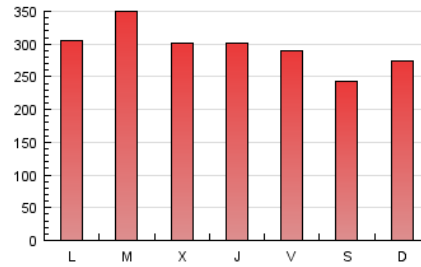

1. Cifras totales y promedios (Nacional e Internacional)

MES - AÑO	NAVEGADORES UNICOS	VISITAS	PAGINAS
Marzo - 2017	259.989	488.374	914.124
PROMEDIO DIARIO	13.783	15.754	29.488
PROMEDIO LUNES-VIERNES	14.452	16.481	30.757
PROMEDIO SABADO-DOMINGO	11.860	13.665	25.838
PAGINAS / VISITAS	1,87		
DURACION MEDIA VISITAS	0:01:49		
DURACION MEDIA PAGINAS	0:02:05		

2. Secciones (Nacional e Internacional)

	PAGINAS	%
HOME	228.856	25.04 %
RESTO	685.268	74.96 %

3. Por día del mes (Nacional e Internacional)

Día	N. únicos	Visitas	Páginas	Día	N. únicos	Visitas	Páginas	Día	N. únicos	Visitas	Páginas
1	11.706	13.460	24.318	11	10.736	12.473	24.342	21	24.128	26.973	55.617
2	11.850	13.586	26.809	12	11.785	13.674	27.342	22	24.226	26.730	45.798
3	13.713	15.660	28.537	13	14.268	16.467	31.032	23	15.306	17.303	32.854
4	11.174	13.024	24.725	14	15.270	17.563	34.278	24	16.005	18.062	31.989
5	13.527	15.645	29.075	15	14.881	16.980	30.669	25	12.006	13.627	25.810
6	14.121	16.192	28.328	16	12.956	14.807	27.678	26	13.388	15.181	28.020
7	12.358	14.251	25.635	17	13.156	15.086	29.175	27	14.180	16.295	29.171
8	11.775	13.672	25.689	18	9.829	11.335	22.038	28	12.223	13.913	24.165
9	14.450	16.791	35.302	19	12.431	14.361	25.354	29	11.692	13.408	24.236
10	12.628	14.640	29.701	20	16.959	19.190	33.581	30	12.774	14.558	27.816
								31	11.770	13.467	25.040

4. Gráficas (Nacional e Internacional)

4.1 Por día de la semana (promedio)

N. únicos / Visitas (x 100)

Páginas (x 100)

4.2 Por franja horaria (promedio)

Visitas (x 1000)

Páginas (x 1000)

4.3 Por meses