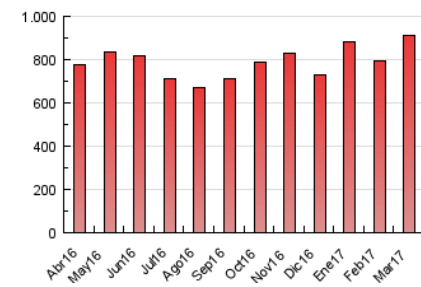

Páginas (x 1000)