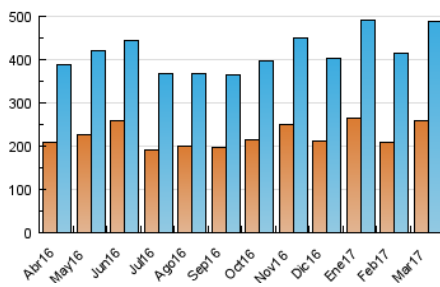

4.3 Por meses

N. únicos / Visitas (x 1000)