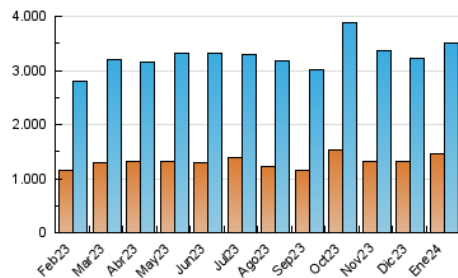

4.3 Por meses

N. únicos / Visitas (x 1000)