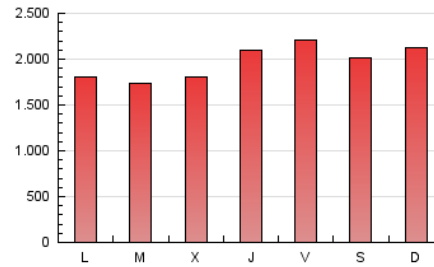

Granada Hoy

1. Cifras totales y promedios (Nacional)

MES - AÑO	NAVEGADORES UNICOS	VISITAS	PAGINAS
Enero - 2024	1.368.737	3.372.513	6.058.229
PROMEDIO DIARIO	90.883	108.791	195.427
PROMEDIO LUNES-VIERNES	86.597	104.363	191.419
PROMEDIO SABADO-DOMINGO	103.204	121.520	206.950
PAGINAS / VISITAS	1,80		
DURACION MEDIA VISITAS	0:03:08		
TIEMPO INTERACCIÓN MEDIO	0:01:52		

2. Secciones (Nacional)

	PAGINAS	%
HOME	1.168.276	19.28 %
RESTO	4.889.953	80.72 %

3. Por día del mes (Nacional)

Día	N. únicos	Visitas	Páginas	Día	N. únicos	Visitas	Páginas	Día	N. únicos	Visitas	Páginas
1	77.067	92.703	169.553	11	107.135	127.589	203.784	21	166.132	191.825	290.905
2	74.583	92.941	212.825	12	102.666	121.906	191.357	22	120.112	140.968	235.141
3	59.414	74.770	163.009	13	98.819	115.191	195.457	23	82.248	98.933	167.472
4	100.307	123.751	227.551	14	105.614	123.176	196.908	24	79.522	93.158	156.983
5	112.173	141.307	279.324	15	78.744	94.640	167.017	25	111.300	136.582	251.914
6	90.131	111.314	247.959	16	85.605	105.805	184.085	26	99.832	118.134	222.100
7	95.640	113.901	200.031	17	76.229	89.159	160.079	27	76.868	93.250	159.382
8	82.452	97.399	181.909	18	79.838	95.467	157.888	28	79.569	94.446	164.302
9	74.726	91.616	172.801	19	84.276	101.470	189.673	29	67.682	79.564	150.313
10	99.410	119.884	197.406	20	112.855	129.054	200.653	30	56.785	69.312	134.027
								31	79.626	93.298	226.421

4. Gráficas (Nacional)

4.1 Por día de la semana (promedio)

N. únicos / Visitas (x 100)

Páginas (x 100)

4.2 Por franja horaria (promedio)

Visitas_ (x 1000)

Páginas (x 1000)

4.3 Por meses