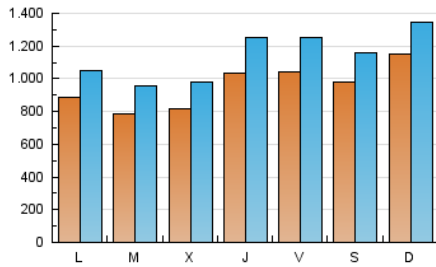

Granada Hoy

1. Cifras totales y promedios (Nacional e Internacional)

MES - AÑO	NAVEGADORES UNICOS	VISITAS	PAGINAS
Enero - 2024	1.452.894	3.496.204	6.279.052
PROMEDIO DIARIO	94.250	112.781	202.550
PROMEDIO LUNES-VIERNES	90.072	108.430	198.721
PROMEDIO SABADO-DOMINGO	106.261	125.289	213.559
PAGINAS / VISITAS	1,80		
DURACION MEDIA VISITAS	0:03:09		
TIEMPO INTERACCIÓN MEDIO	0:01:49		

2. Secciones (Nacional e Internacional)

	PAGINAS	%
HOME	1.200.372	19.12 %
RESTO	5.078.680	80.88 %

3. Por día del mes (Nacional e Internacional)

Día	N. únicos	Visitas	Páginas	Día	N. únicos	Visitas	Páginas	Día	N. únicos	Visitas	Páginas
1	79.008	95.218	175.230	11	111.786	132.784	211.148	21	170.041	197.047	297.552
2	77.938	95.967	219.581	12	108.799	128.210	201.664	22	124.737	146.058	244.178
3	62.190	78.548	169.515	13	103.082	120.169	202.839	23	85.620	103.050	175.146
4	103.106	127.735	234.202	14	108.839	126.848	202.488	24	82.614	97.613	163.765
5	115.639	145.591	288.513	15	81.987	98.652	173.478	25	114.682	140.032	259.716
6	92.977	114.831	256.441	16	89.140	110.111	191.241	26	103.421	121.034	230.926
7	98.329	116.992	207.567	17	79.798	92.932	167.326	27	79.721	96.633	166.116
8	86.042	102.005	189.645	18	83.456	99.898	164.729	28	82.061	98.248	170.329
9	78.975	95.073	180.449	19	87.513	106.131	195.445	29	71.032	83.444	156.956
10	101.712	124.129	204.299	20	115.036	131.544	205.136	30	59.621	72.335	140.076
								31	82.833	97.342	233.356

4. Gráficas (Nacional e Internacional)

4.1 Por día de la semana (promedio)

N. únicos / Visitas (x 100)

Páginas (x 100)

4.2 Por franja horaria (promedio)

Visitas_ (x 1000)

Páginas (x 1000)

4.3 Por meses