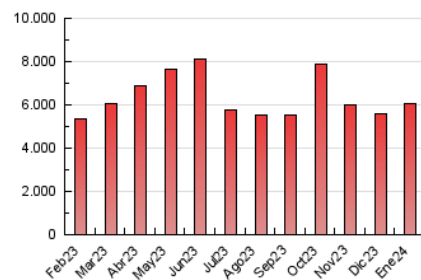

Páginas (x 1000)