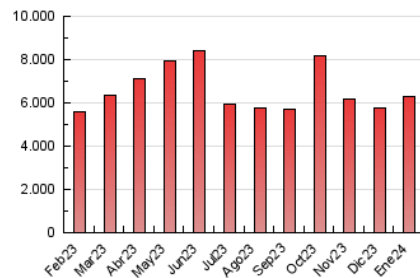

Páginas (x 1000)