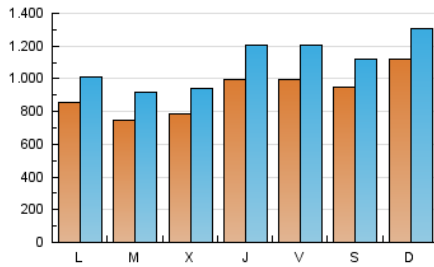

Granada Hoy

1. Cifras totales y promedios (Nacional)

MES - AÑO	NAVEGADORES UNICOS	VISITAS	PAGINAS
Enero - 2024	1.368.737	3.372.513	6.058.229
PROMEDIO DIARIO	90.883	108.791	195.427
PROMEDIO LUNES-VIERNES	86.597	104.363	191.419
PROMEDIO SABADO-DOMINGO	103.204	121.520	206.950
PAGINAS / VISITAS	1,80		
DURACION MEDIA VISITAS	0:03:08		
TIEMPO INTERACCIÓN MEDIO	0:01:52		

2. Secciones (Nacional)

	PAGINAS	%
HOME	1.168.276	19.28 %
RESTO	4.889.953	80.72 %

3. Por día del mes (Nacional)

Día	N. únicos	Visitas	Páginas	Día	N. únicos	Visitas	Páginas	Día	N. únicos	Visitas	Páginas
1	77.067	92.703	169.553	11	107.135	127.589	203.784	21	166.132	191.825	290.905
2	74.583	92.941	212.825	12	102.666	121.906	191.357	22	120.112	140.968	235.141
3	59.414	74.770	163.009	13	98.819	115.191	195.457	23	82.248	98.933	167.472
4	100.307	123.751	227.551	14	105.614	123.176	196.908	24	79.522	93.158	156.983
5	112.173	141.307	279.324	15	78.744	94.640	167.017	25	111.300	136.582	251.914
6	90.131	111.314	247.959	16	85.605	105.805	184.085	26	99.832	118.134	222.100
7	95.640	113.901	200.031	17	76.229	89.159	160.079	27	76.868	93.250	159.382
8	82.452	97.399	181.909	18	79.838	95.467	157.888	28	79.569	94.446	164.302
9	74.726	91.616	172.801	19	84.276	101.470	189.673	29	67.682	79.564	150.313
10	99.410	119.884	197.406	20	112.855	129.054	200.653	30	56.785	69.312	134.027
								31	79.626	93.298	226.421

4. Gráficas (Nacional)

4.1 Por día de la semana (promedio)

N. únicos / Visitas (x 100)

Páginas (x 100)

4.2 Por franja horaria (promedio)

Visitas_ (x 1000)

Páginas (x 1000)

4.3 Por meses