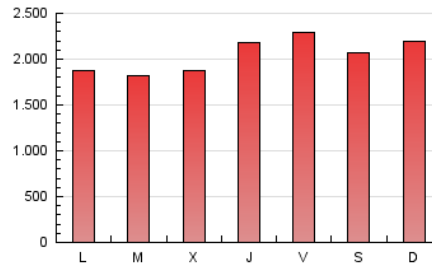

Granada Hoy

1. Cifras totales y promedios (Nacional e Internacional)

MES - AÑO	NAVEGADORES UNICOS	VISITAS	PAGINAS
Enero - 2024	1.452.894	3.496.204	6.279.052
PROMEDIO DIARIO	94.250	112.781	202.550
PROMEDIO LUNES-VIERNES	90.072	108.430	198.721
PROMEDIO SABADO-DOMINGO	106.261	125.289	213.559
PAGINAS / VISITAS	1,80		
DURACION MEDIA VISITAS	0:03:09		
TIEMPO INTERACCIÓN MEDIO	0:01:49		

2. Secciones (Nacional e Internacional)

	PAGINAS	%
HOME	1.200.372	19.12 %
RESTO	5.078.680	80.88 %

3. Por día del mes (Nacional e Internacional)

Día	N. únicos	Visitas	Páginas	Día	N. únicos	Visitas	Páginas	Día	N. únicos	Visitas	Páginas
1	79.008	95.218	175.230	11	111.786	132.784	211.148	21	170.041	197.047	297.552
2	77.938	95.967	219.581	12	108.799	128.210	201.664	22	124.737	146.058	244.178
3	62.190	78.548	169.515	13	103.082	120.169	202.839	23	85.620	103.050	175.146
4	103.106	127.735	234.202	14	108.839	126.848	202.488	24	82.614	97.613	163.765
5	115.639	145.591	288.513	15	81.987	98.652	173.478	25	114.682	140.032	259.716
6	92.977	114.831	256.441	16	89.140	110.111	191.241	26	103.421	121.034	230.926
7	98.329	116.992	207.567	17	79.798	92.932	167.326	27	79.721	96.633	166.116
8	86.042	102.005	189.645	18	83.456	99.898	164.729	28	82.061	98.248	170.329
9	78.975	95.073	180.449	19	87.513	106.131	195.445	29	71.032	83.444	156.956
10	101.712	124.129	204.299	20	115.036	131.544	205.136	30	59.621	72.335	140.076
								31	82.833	97.342	233.356

4. Gráficas (Nacional e Internacional)

4.1 Por día de la semana (promedio)

N. únicos / Visitas (x 100)

Páginas (x 100)

4.2 Por franja horaria (promedio)

Visitas_ (x 1000)

Páginas (x 1000)

4.3 Por meses