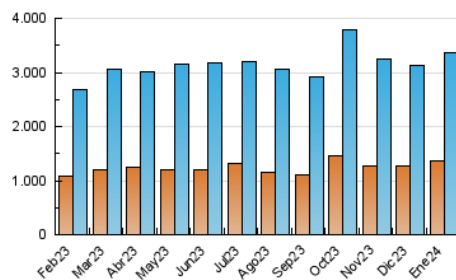

4.3 Por meses

N. únicos / Visitas (x 1000)