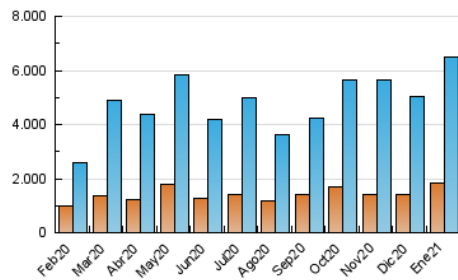

#### 3. Por día del mes (Nacional)

Día	N. únicos	Visitas	Páginas	Día	N. únicos	Visitas	Páginas	Día	N. únicos	Visitas	Páginas
1	83.595	129.903	257.817	11	76.598	129.867	370.204	21	123.172	186.069	373.127
2	83.699	122.580	253.973	12	75.942	129.168	312.411	22	116.242	183.015	377.512
3	105.343	150.160	295.427	13	85.388	140.931	310.748	23	279.288	417.517	899.473
4	92.934	137.703	273.431	14	91.999	151.518	319.961	24	144.356	229.544	485.502
5	73.805	118.852	256.825	15	173.648	289.624	611.989	25	127.892	218.921	443.755
6	114.790	168.174	336.127	16	122.753	180.693	379.039	26	265.706	394.302	824.030
7	110.944	176.792	331.452	17	103.353	157.097	331.342	27	326.518	544.897	1.382.569
8	113.752	183.547	394.924	18	140.409	226.628	481.371	28	182.522	324.152	694.812
9	80.523	130.566	277.033	19	143.756	224.277	475.356	29	151.879	259.081	547.337
10	82.749	138.306	494.207	20	162.370	248.529	485.781	30	118.459	193.819	391.608
								31	139.892	229.187	461.916

4. Gráficas (Nacional)

4.1 Por día de la semana (promedio)

N. únicos / Visitas (x 100)

Páginas (x 100)

4.2 Por franja horaria (promedio)

Visitas (x 1000)

Páginas (x 1000)

4.3 Por meses

N. únicos / Visitas (x 1000)

Páginas (x 1000)