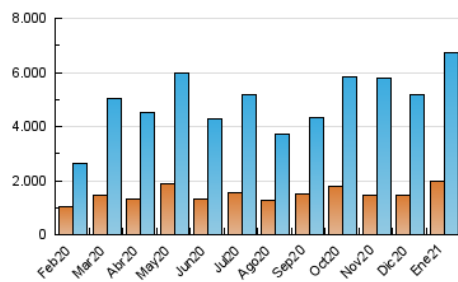

### 1. Cifras totales y promedios (Nacional e Internacional)

MES - AÑO	NAVEGADORES UNICOS	VISITAS	PAGINAS
Enero - 2021	1.962.279	6.722.513	14.592.091
<b>PROMEDIO DIARIO</b>	<b>137.183</b>	<b>216.855</b>	<b>470.713</b>
<b>PROMEDIO LUNES-VIERNES</b>	140.080	224.162	484.930
<b>PROMEDIO SABADO-DOMINGO</b>	131.098	201.512	440.857
<b>PAGINAS / VISITAS</b>	2,17		
<b>DURACION MEDIA VISITAS</b>	0:03:44		
<b>DURACION MEDIA PAGINAS</b>	0:03:11		

### 3. Por día del mes (Nacional e Internacional)

Día	N. únicos	Visitas	Páginas	Día	N. únicos	Visitas	Páginas	Día	N. únicos	Visitas	Páginas
1	86.055	133.108	263.974	11	80.385	134.886	385.532	21	127.429	190.633	382.518
2	86.712	126.499	261.698	12	79.121	133.420	322.928	22	119.380	187.148	385.890
3	109.344	154.932	304.112	13	88.194	144.935	319.607	23	290.194	431.861	925.982
4	96.838	142.349	281.994	14	95.318	155.934	329.180	24	152.562	239.792	505.159
5	77.200	123.074	265.014	15	177.854	295.068	623.950	25	133.487	225.786	457.837
6	118.076	172.556	345.232	16	125.764	185.113	387.995	26	274.445	405.215	845.711
7	114.618	181.651	341.066	17	106.852	161.297	339.763	27	347.076	571.753	1.448.057
8	117.257	188.232	405.258	18	143.767	231.239	491.583	28	191.408	337.133	726.759
9	83.376	134.968	288.233	19	147.087	228.967	485.773	29	160.206	270.630	579.054
10	86.422	143.132	511.388	20	166.488	253.676	496.607	30	124.458	200.798	406.990
								31	145.291	236.728	477.247

4. Gráficas (Nacional e Internacional)

4.1 Por día de la semana (promedio)

N. únicos / Visitas (x 100)

Páginas (x 100)

4.2 Por franja horaria (promedio)

Visitas (x 1000)

Páginas (x 1000)

4.3 Por meses

N. únicos / Visitas (x 1000)

Páginas (x 1000)