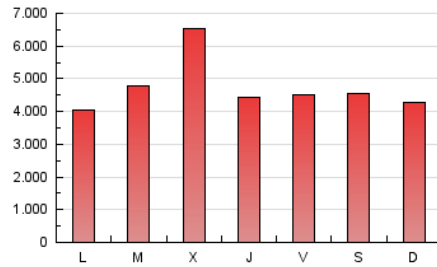

### 1. Cifras totales y promedios (Nacional e Internacional)

MES - AÑO	NAVEGADORES UNICOS	VISITAS	PAGINAS
Enero - 2021	1.962.279	6.722.513	14.592.091
<b>PROMEDIO DIARIO</b>	<b>137.183</b>	<b>216.855</b>	<b>470.713</b>
<b>PROMEDIO LUNES-VIERNES</b>	140.080	224.162	484.930
<b>PROMEDIO SABADO-DOMINGO</b>	131.098	201.512	440.857
<b>PAGINAS / VISITAS</b>	2,17		
<b>DURACION MEDIA VISITAS</b>	0:03:44		
<b>DURACION MEDIA PAGINAS</b>	0:03:11		

### 2. Secciones (Nacional e Internacional)

	PAGINAS	%
<b>HOME</b>	3.846.271	26.36 %
<b>RESTO</b>	10.745.820	73.64 %

### 3. Por día del mes (Nacional e Internacional)

Día	N. únicos	Visitas	Páginas	Día	N. únicos	Visitas	Páginas	Día	N. únicos	Visitas	Páginas
1	86.055	133.108	263.974	11	80.385	134.886	385.532	21	127.429	190.633	382.518
2	86.712	126.499	261.698	12	79.121	133.420	322.928	22	119.380	187.148	385.890
3	109.344	154.932	304.112	13	88.194	144.935	319.607	23	290.194	431.861	925.982
4	96.838	142.349	281.994	14	95.318	155.934	329.180	24	152.562	239.792	505.159
5	77.200	123.074	265.014	15	177.854	295.068	623.950	25	133.487	225.786	457.837
6	118.076	172.556	345.232	16	125.764	185.113	387.995	26	274.445	405.215	845.711
7	114.618	181.651	341.066	17	106.852	161.297	339.763	27	347.076	571.753	1.448.057
8	117.257	188.232	405.258	18	143.767	231.239	491.583	28	191.408	337.133	726.759
9	83.376	134.968	288.233	19	147.087	228.967	485.773	29	160.206	270.630	579.054
10	86.422	143.132	511.388	20	166.488	253.676	496.607	30	124.458	200.798	406.990
								31	145.291	236.728	477.247

4. Gráficas (Nacional e Internacional)

4.1 Por día de la semana (promedio)

N. únicos / Visitas (x 100)

Páginas (x 100)

4.2 Por franja horaria (promedio)

Visitas (x 1000)

Páginas (x 1000)

4.3 Por meses