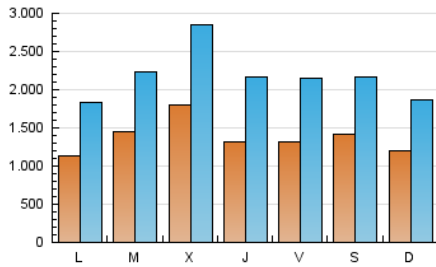

4. Gráficas (Nacional e Internacional)

4.1 Por día de la semana (promedio)

N. únicos / Visitas (x 100)