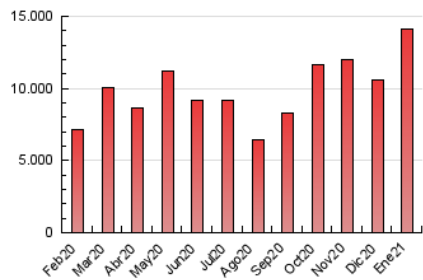

Páginas (x 1000)