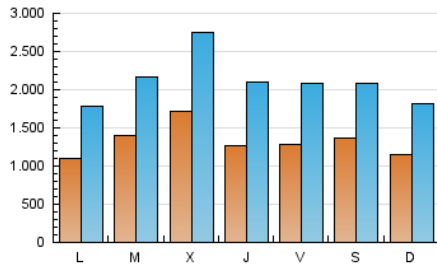

4. Gráficas (Nacional)

4.1 Por día de la semana (promedio)

N. únicos / Visitas (x 100)