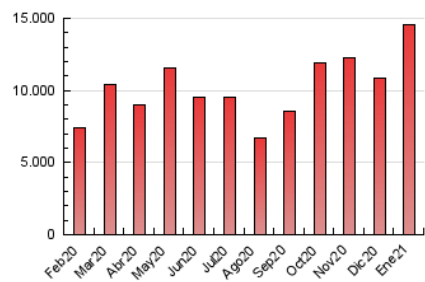

### 1. Cifras totales y promedios (Nacional e Internacional)

MES - AÑO	NAVEGADORES UNICOS	VISITAS	PAGINAS
Enero - 2021	1.962.279	6.722.513	14.592.091
<b>PROMEDIO DIARIO</b>	<b>137.183</b>	<b>216.855</b>	<b>470.713</b>
<b>PROMEDIO LUNES-VIERNES</b>	140.080	224.162	484.930
<b>PROMEDIO SABADO-DOMINGO</b>	131.098	201.512	440.857
<b>PAGINAS / VISITAS</b>	2,17		
<b>DURACION MEDIA VISITAS</b>	0:03:44		
<b>DURACION MEDIA PAGINAS</b>	0:03:11		

### 3. Por día del mes (Nacional e Internacional)

Día	N. únicos	Visitas	Páginas	Día	N. únicos	Visitas	Páginas	Día	N. únicos	Visitas	Páginas
1	86.055	133.108	263.974	11	80.385	134.886	385.532	21	127.429	190.633	382.518
2	86.712	126.499	261.698	12	79.121	133.420	322.928	22	119.380	187.148	385.890
3	109.344	154.932	304.112	13	88.194	144.935	319.607	23	290.194	431.861	925.982
4	96.838	142.349	281.994	14	95.318	155.934	329.180	24	152.562	239.792	505.159
5	77.200	123.074	265.014	15	177.854	295.068	623.950	25	133.487	225.786	457.837
6	118.076	172.556	345.232	16	125.764	185.113	387.995	26	274.445	405.215	845.711
7	114.618	181.651	341.066	17	106.852	161.297	339.763	27	347.076	571.753	1.448.057
8	117.257	188.232	405.258	18	143.767	231.239	491.583	28	191.408	337.133	726.759
9	83.376	134.968	288.233	19	147.087	228.967	485.773	29	160.206	270.630	579.054
10	86.422	143.132	511.388	20	166.488	253.676	496.607	30	124.458	200.798	406.990
								31	145.291	236.728	477.247

4. Gráficas (Nacional e Internacional)

4.1 Por día de la semana (promedio)

N. únicos / Visitas (x 100)

Páginas (x 100)

4.2 Por franja horaria (promedio)

Visitas (x 1000)

Páginas (x 1000)

4.3 Por meses

N. únicos / Visitas (x 1000)

Páginas (x 1000)