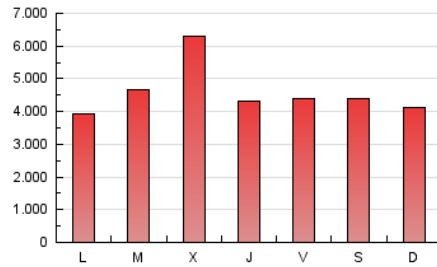

#### 1. Cifras totales y promedios (Nacional)

MES - AÑO	NAVEGADORES UNICOS	VISITAS	PAGINAS
Enero - 2021	1.845.011	6.515.419	14.131.059
<b>PROMEDIO DIARIO</b>	<b>132.073</b>	<b>210.175</b>	<b>455.841</b>
<b>PROMEDIO LUNES-VIERNES</b>	<b>134.946</b>	<b>217.426</b>	<b>469.597</b>
<b>PROMEDIO SABADO-DOMINGO</b>	<b>126.042</b>	<b>194.947</b>	<b>426.952</b>
<b>PAGINAS / VISITAS</b>	<b>2,17</b>		
<b>DURACION MEDIA VISITAS</b>	<b>0:03:41</b>		
<b>DURACION MEDIA PAGINAS</b>	<b>0:03:09</b>		

#### 2. Secciones (Nacional)

	PAGINAS	%
<b>HOME</b>	3.763.116	26.63 %
<b>RESTO</b>	10.367.943	73.37 %

#### 3. Por día del mes (Nacional)

Día	N. únicos	Visitas	Páginas	Día	N. únicos	Visitas	Páginas	Día	N. únicos	Visitas	Páginas
1	83.595	129.903	257.817	11	76.598	129.867	370.204	21	123.172	186.069	373.127
2	83.699	122.580	253.973	12	75.942	129.168	312.411	22	116.242	183.015	377.512
3	105.343	150.160	295.427	13	85.388	140.931	310.748	23	279.288	417.517	899.473
4	92.934	137.703	273.431	14	91.999	151.518	319.961	24	144.356	229.544	485.502
5	73.805	118.852	256.825	15	173.648	289.624	611.989	25	127.892	218.921	443.755
6	114.790	168.174	336.127	16	122.753	180.693	379.039	26	265.706	394.302	824.030
7	110.944	176.792	331.452	17	103.353	157.097	331.342	27	326.518	544.897	1.382.569
8	113.752	183.547	394.924	18	140.409	226.628	481.371	28	182.522	324.152	694.812
9	80.523	130.566	277.033	19	143.756	224.277	475.356	29	151.879	259.081	547.337
10	82.749	138.306	494.207	20	162.370	248.529	485.781	30	118.459	193.819	391.608
								31	139.892	229.187	461.916

4. Gráficas (Nacional)

4.1 Por día de la semana (promedio)

N. únicos / Visitas (x 100)

Páginas (x 100)

4.2 Por franja horaria (promedio)

Visitas (x 1000)

Páginas (x 1000)

4.3 Por meses