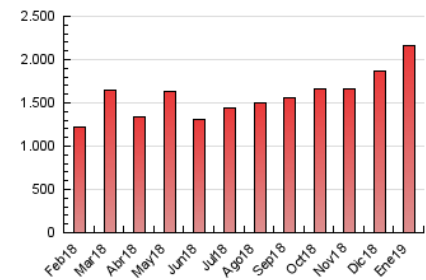

Páginas (x 1000)