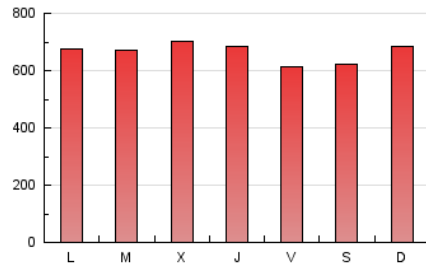

1. Cifras totales y promedios (Nacional)

MES - AÑO	NAVEGADORES UNICOS	VISITAS	PAGINAS
Enero - 2019	369.170	840.732	2.069.494
PROMEDIO DIARIO	22.183	27.120	66.758
PROMEDIO LUNES-VIERNES	22.807	27.880	67.220
PROMEDIO SABADO-DOMINGO	20.387	24.937	65.430
PAGINAS / VISITAS	2,46		
DURACION MEDIA VISITAS	0:02:14		
DURACION MEDIA PAGINAS	0:01:32		

2. Secciones (Nacional)

	PAGINAS	%
HOME	403.847	19.51 %
RESTO	1.665.647	80.49 %

3. Por día del mes (Nacional)

Día	N. únicos	Visitas	Páginas	Día	N. únicos	Visitas	Páginas	Día	N. únicos	Visitas	Páginas
1	16.837	21.139	53.530	11	23.322	27.422	65.851	21	25.673	32.585	80.804
2	24.675	29.671	73.913	12	18.048	21.571	79.052	22	26.219	32.821	78.300
3	19.815	24.000	77.443	13	20.252	24.400	62.955	23	25.119	31.162	72.540
4	17.834	21.405	50.751	14	21.956	27.007	67.068	24	21.070	26.662	57.492
5	15.196	18.904	50.585	15	23.384	28.760	74.413	25	21.482	27.473	57.098
6	18.123	22.153	59.770	16	21.442	26.449	66.808	26	18.538	23.737	63.414
7	18.395	22.273	53.213	17	23.022	28.014	71.010	27	28.006	33.585	71.455
8	17.645	21.470	53.093	18	22.728	27.415	72.128	28	27.166	32.899	69.805
9	20.682	25.055	54.732	19	19.735	23.968	56.479	29	29.859	35.152	75.155
10	23.814	28.358	65.059	20	25.194	31.179	79.727	30	28.499	34.392	84.113
								31	23.932	29.651	71.738

4. Gráficas (Nacional)

4.1 Por día de la semana (promedio)

N. únicos / Visitas (x 100)

Páginas (x 100)

4.2 Por franja horaria (promedio)

Visitas (x 1000)

Páginas (x 1000)

4.3 Por meses