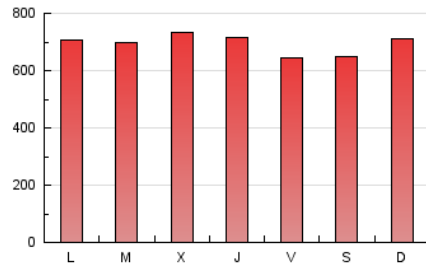

1. Cifras totales y promedios (Nacional e Internacional)

MES - AÑO	NAVEGADORES UNICOS	VISITAS	PAGINAS
Enero - 2019	409.113	894.990	2.159.974
PROMEDIO DIARIO	23.764	28.871	69.677
PROMEDIO LUNES-VIERNES	24.465	29.717	70.228
PROMEDIO SABADO-DOMINGO	21.748	26.437	68.092
PAGINAS / VISITAS	2,41		
DURACION MEDIA VISITAS	0:02:10		
DURACION MEDIA PAGINAS	0:01:32		

2. Secciones (Nacional e Internacional)

	PAGINAS	%
HOME	416.459	19.28 %
RESTO	1.743.515	80.72 %

3. Por día del mes (Nacional e Internacional)

Día	N. únicos	Visitas	Páginas	Día	N. únicos	Visitas	Páginas	Día	N. únicos	Visitas	Páginas
1	17.668	22.100	55.446	11	24.810	29.112	68.677	21	27.781	34.988	84.287
2	26.205	31.233	76.751	12	19.282	22.940	82.171	22	28.360	35.033	81.651
3	21.171	25.438	80.425	13	21.579	25.826	65.501	23	27.109	33.382	75.894
4	18.997	22.669	53.104	14	23.548	28.763	70.263	24	23.198	28.916	60.712
5	16.225	20.051	52.629	15	25.313	30.867	78.081	25	23.016	29.312	60.061
6	19.361	23.600	62.569	16	23.064	28.414	70.145	26	20.033	25.329	66.081
7	19.699	23.732	55.517	17	24.539	29.734	73.790	27	29.407	35.150	74.075
8	18.902	22.887	55.343	18	24.384	29.236	75.217	28	29.306	35.181	73.339
9	22.150	26.709	57.236	19	21.184	25.524	58.998	29	31.661	37.158	78.357
10	25.427	30.125	68.155	20	26.910	33.078	82.714	30	30.353	36.549	87.718
								31	26.033	31.954	75.067

4. Gráficas (Nacional e Internacional)

4.1 Por día de la semana (promedio)

N. únicos / Visitas (x 100)

Páginas (x 100)

4.2 Por franja horaria (promedio)

Visitas (x 1000)

Páginas (x 1000)

4.3 Por meses