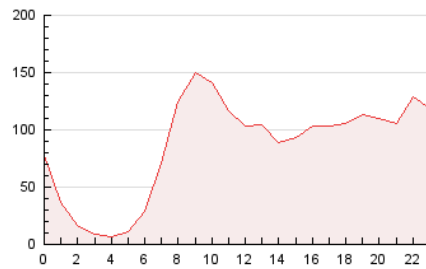

2. Secciones (Nacional)

	PAGINAS	%
HOME	403.847	19.51 %
RESTO	1.665.647	80.49 %

3. Por día del mes (Nacional)

Día	N. únicos	Visitas	Páginas	Día	N. únicos	Visitas	Páginas	Día	N. únicos	Visitas	Páginas
1	16.837	21.139	53.530	11	23.322	27.422	65.851	21	25.673	32.585	80.804
2	24.675	29.671	73.913	12	18.048	21.571	79.052	22	26.219	32.821	78.300
3	19.815	24.000	77.443	13	20.252	24.400	62.955	23	25.119	31.162	72.540
4	17.834	21.405	50.751	14	21.956	27.007	67.068	24	21.070	26.662	57.492
5	15.196	18.904	50.585	15	23.384	28.760	74.413	25	21.482	27.473	57.098
6	18.123	22.153	59.770	16	21.442	26.449	66.808	26	18.538	23.737	63.414
7	18.395	22.273	53.213	17	23.022	28.014	71.010	27	28.006	33.585	71.455
8	17.645	21.470	53.093	18	22.728	27.415	72.128	28	27.166	32.899	69.805
9	20.682	25.055	54.732	19	19.735	23.968	56.479	29	29.859	35.152	75.155
10	23.814	28.358	65.059	20	25.194	31.179	79.727	30	28.499	34.392	84.113
								31	23.932	29.651	71.738

4. Gráficas (Nacional)

4.1 Por día de la semana (promedio)

N. únicos / Visitas (x 100)

Páginas (x 100)

4.2 Por franja horaria (promedio)

Visitas (x 1000)

Páginas (x 1000)

4.3 Por meses