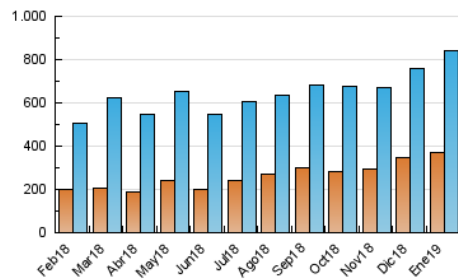

4.3 Por meses

N. únicos / Visitas (x 1000)