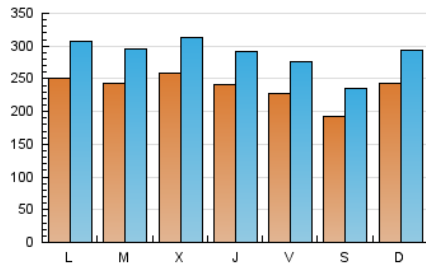

1. Cifras totales y promedios (Nacional e Internacional)

MES - AÑO	NAVEGADORES UNICOS	VISITAS	PAGINAS
Enero - 2019	409.113	894.990	2.159.974
PROMEDIO DIARIO	23.764	28.871	69.677
PROMEDIO LUNES-VIERNES	24.465	29.717	70.228
PROMEDIO SABADO-DOMINGO	21.748	26.437	68.092
PAGINAS / VISITAS	2,41		
DURACION MEDIA VISITAS	0:02:10		
DURACION MEDIA PAGINAS	0:01:32		

2. Secciones (Nacional e Internacional)

	PAGINAS	%
HOME	416.459	19.28 %
RESTO	1.743.515	80.72 %

3. Por día del mes (Nacional e Internacional)

Día	N. únicos	Visitas	Páginas	Día	N. únicos	Visitas	Páginas	Día	N. únicos	Visitas	Páginas
1	17.668	22.100	55.446	11	24.810	29.112	68.677	21	27.781	34.988	84.287
2	26.205	31.233	76.751	12	19.282	22.940	82.171	22	28.360	35.033	81.651
3	21.171	25.438	80.425	13	21.579	25.826	65.501	23	27.109	33.382	75.894
4	18.997	22.669	53.104	14	23.548	28.763	70.263	24	23.198	28.916	60.712
5	16.225	20.051	52.629	15	25.313	30.867	78.081	25	23.016	29.312	60.061
6	19.361	23.600	62.569	16	23.064	28.414	70.145	26	20.033	25.329	66.081
7	19.699	23.732	55.517	17	24.539	29.734	73.790	27	29.407	35.150	74.075
8	18.902	22.887	55.343	18	24.384	29.236	75.217	28	29.306	35.181	73.339
9	22.150	26.709	57.236	19	21.184	25.524	58.998	29	31.661	37.158	78.357
10	25.427	30.125	68.155	20	26.910	33.078	82.714	30	30.353	36.549	87.718
								31	26.033	31.954	75.067

4. Gráficas (Nacional e Internacional)

4.1 Por día de la semana (promedio)

N. únicos / Visitas (x 100)

Páginas (x 100)

4.2 Por franja horaria (promedio)

Visitas (x 1000)

Páginas (x 1000)

4.3 Por meses