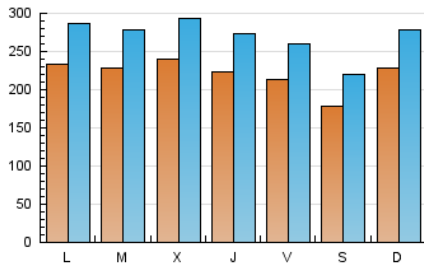

1. Cifras totales y promedios (Nacional)

MES - AÑO	NAVEGADORES UNICOS	VISITAS	PAGINAS
Enero - 2019	369.170	840.732	2.069.494
PROMEDIO DIARIO	22.183	27.120	66.758
PROMEDIO LUNES-VIERNES	22.807	27.880	67.220
PROMEDIO SABADO-DOMINGO	20.387	24.937	65.430
PAGINAS / VISITAS	2,46		
DURACION MEDIA VISITAS	0:02:14		
DURACION MEDIA PAGINAS	0:01:32		

2. Secciones (Nacional)

	PAGINAS	%
HOME	403.847	19.51 %
RESTO	1.665.647	80.49 %

3. Por día del mes (Nacional)

Día	N. únicos	Visitas	Páginas	Día	N. únicos	Visitas	Páginas	Día	N. únicos	Visitas	Páginas
1	16.837	21.139	53.530	11	23.322	27.422	65.851	21	25.673	32.585	80.804
2	24.675	29.671	73.913	12	18.048	21.571	79.052	22	26.219	32.821	78.300
3	19.815	24.000	77.443	13	20.252	24.400	62.955	23	25.119	31.162	72.540
4	17.834	21.405	50.751	14	21.956	27.007	67.068	24	21.070	26.662	57.492
5	15.196	18.904	50.585	15	23.384	28.760	74.413	25	21.482	27.473	57.098
6	18.123	22.153	59.770	16	21.442	26.449	66.808	26	18.538	23.737	63.414
7	18.395	22.273	53.213	17	23.022	28.014	71.010	27	28.006	33.585	71.455
8	17.645	21.470	53.093	18	22.728	27.415	72.128	28	27.166	32.899	69.805
9	20.682	25.055	54.732	19	19.735	23.968	56.479	29	29.859	35.152	75.155
10	23.814	28.358	65.059	20	25.194	31.179	79.727	30	28.499	34.392	84.113
								31	23.932	29.651	71.738

4. Gráficas (Nacional)

4.1 Por día de la semana (promedio)

N. únicos / Visitas (x 100)

Páginas (x 100)

4.2 Por franja horaria (promedio)

Visitas (x 1000)

Páginas (x 1000)

4.3 Por meses