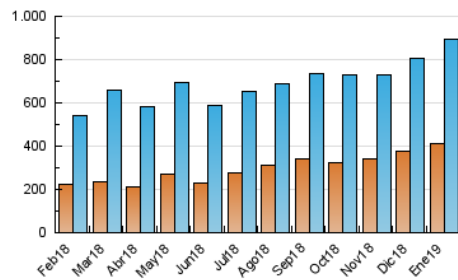

4.3 Por meses

N. únicos / Visitas (x 1000)