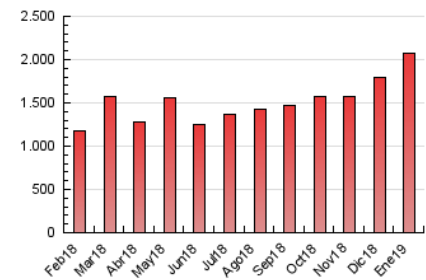

Páginas (x 1000)