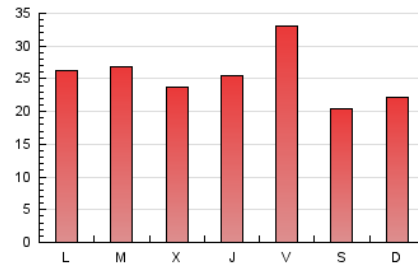

### 3. Por día del mes (Nacional e Internacional)

Día	N. únicos	Visitas	Páginas	Día	N. únicos	Visitas	Páginas	Día	N. únicos	Visitas	Páginas
1	1.476	1.576	2.124	11	1.640	1.723	2.763	21	1.942	2.028	2.625
2	1.635	1.723	2.443	12	1.741	1.858	2.995	22	2.690	2.820	3.667
3	1.616	1.696	2.501	13	2.311	2.475	4.077	23	2.191	2.332	3.400
4	1.295	1.367	2.079	14	1.595	1.661	2.369	24	1.578	1.669	2.715
5	1.419	1.504	2.340	15	1.486	1.556	2.239	25	455	508	1.987
6	2.063	2.197	3.474	16	1.713	1.825	2.945	26	379	436	1.898
7	1.451	1.529	2.100	17	1.598	1.734	2.728	27	390	446	1.858
8	1.345	1.414	1.939	18	1.625	1.728	2.643	28	267	300	1.037
9	1.824	1.924	2.993	19	1.819	1.934	2.950	29	297	322	1.104
10	1.681	1.775	2.750	20	2.341	2.495	3.844	30	286	322	1.302

4. Gráficas (Nacional e Internacional)

4.1 Por día de la semana (promedio)

N. únicos / Visitas (x 100)

Páginas (x 100)

4.2 Por franja horaria (promedio)

Visitas (x 1000)

Páginas (x 1000)

4.3 Por meses