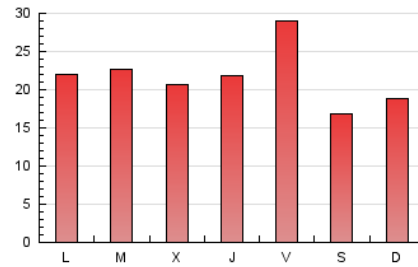

#### 3. Por día del mes (Nacional)

Día	N. únicos	Visitas	Páginas	Día	N. únicos	Visitas	Páginas	Día	N. únicos	Visitas	Páginas
1	1.016	1.102	1.639	11	1.282	1.363	2.385	21	1.609	1.690	2.275
2	1.132	1.218	1.930	12	1.279	1.392	2.513	22	2.537	2.664	3.494
3	1.173	1.248	2.034	13	1.817	1.968	3.558	23	1.741	1.873	2.934
4	966	1.035	1.729	14	1.098	1.156	1.829	24	1.285	1.373	2.403
5	1.040	1.121	1.947	15	969	1.029	1.702	25	412	464	1.932
6	1.554	1.680	2.923	16	1.198	1.300	2.399	26	368	423	1.856
7	991	1.059	1.618	17	1.174	1.302	2.287	27	384	439	1.834
8	924	990	1.506	18	1.256	1.347	2.253	28	265	298	1.030
9	1.332	1.429	2.489	19	1.284	1.392	2.398	29	293	318	1.090
10	1.307	1.395	2.364	20	1.802	1.946	3.270	30	279	314	1.285

4. Gráficas (Nacional)

4.1 Por día de la semana (promedio)

N. únicos / Visitas (x 100)

Páginas (x 100)

4.2 Por franja horaria (promedio)

Visitas (x 1000)

Páginas (x 1000)

4.3 Por meses