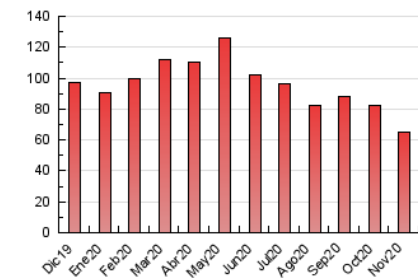

Páginas (x 1000)