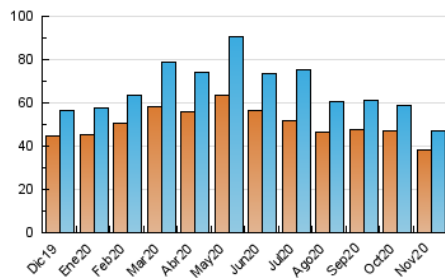

### 3. Por día del mes (Nacional e Internacional)

Día	N. únicos	Visitas	Páginas	Día	N. únicos	Visitas	Páginas	Día	N. únicos	Visitas	Páginas
1	1.476	1.576	2.124	11	1.640	1.723	2.763	21	1.942	2.028	2.625
2	1.635	1.723	2.443	12	1.741	1.858	2.995	22	2.690	2.820	3.667
3	1.616	1.696	2.501	13	2.311	2.475	4.077	23	2.191	2.332	3.400
4	1.295	1.367	2.079	14	1.595	1.661	2.369	24	1.578	1.669	2.715
5	1.419	1.504	2.340	15	1.486	1.556	2.239	25	455	508	1.987
6	2.063	2.197	3.474	16	1.713	1.825	2.945	26	379	436	1.898
7	1.451	1.529	2.100	17	1.598	1.734	2.728	27	390	446	1.858
8	1.345	1.414	1.939	18	1.625	1.728	2.643	28	267	300	1.037
9	1.824	1.924	2.993	19	1.819	1.934	2.950	29	297	322	1.104
10	1.681	1.775	2.750	20	2.341	2.495	3.844	30	286	322	1.302

4. Gráficas (Nacional e Internacional)

4.1 Por día de la semana (promedio)

N. únicos / Visitas (x 100)

Páginas (x 100)

4.2 Por franja horaria (promedio)

Visitas (x 1000)

Páginas (x 1000)

4.3 Por meses

N. únicos / Visitas (x 1000)

Páginas (x 1000)