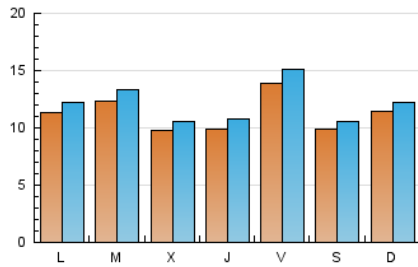

4. Gráficas (Nacional)

4.1 Por día de la semana (promedio)

N. únicos / Visitas (x 100)