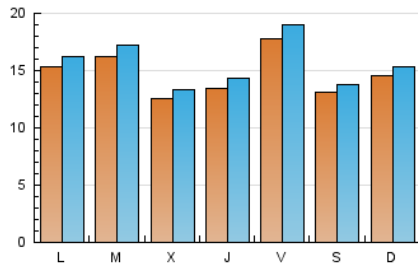

4. Gráficas (Nacional e Internacional)

4.1 Por día de la semana (promedio)

N. únicos / Visitas (x 100)