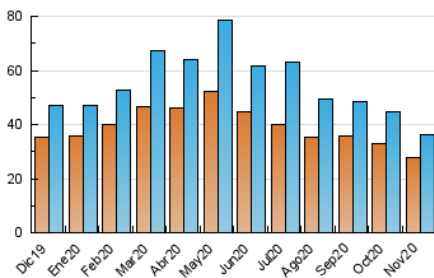

#### 3. Por día del mes (Nacional)

Día	N. únicos	Visitas	Páginas	Día	N. únicos	Visitas	Páginas	Día	N. únicos	Visitas	Páginas
1	1.016	1.102	1.639	11	1.282	1.363	2.385	21	1.609	1.690	2.275
2	1.132	1.218	1.930	12	1.279	1.392	2.513	22	2.537	2.664	3.494
3	1.173	1.248	2.034	13	1.817	1.968	3.558	23	1.741	1.873	2.934
4	966	1.035	1.729	14	1.098	1.156	1.829	24	1.285	1.373	2.403
5	1.040	1.121	1.947	15	969	1.029	1.702	25	412	464	1.932
6	1.554	1.680	2.923	16	1.198	1.300	2.399	26	368	423	1.856
7	991	1.059	1.618	17	1.174	1.302	2.287	27	384	439	1.834
8	924	990	1.506	18	1.256	1.347	2.253	28	265	298	1.030
9	1.332	1.429	2.489	19	1.284	1.392	2.398	29	293	318	1.090
10	1.307	1.395	2.364	20	1.802	1.946	3.270	30	279	314	1.285

4. Gráficas (Nacional)

4.1 Por día de la semana (promedio)

N. únicos / Visitas (x 100)

Páginas (x 100)

4.2 Por franja horaria (promedio)

Visitas (x 1000)

Páginas (x 1000)

4.3 Por meses

N. únicos / Visitas (x 1000)

Páginas (x 1000)