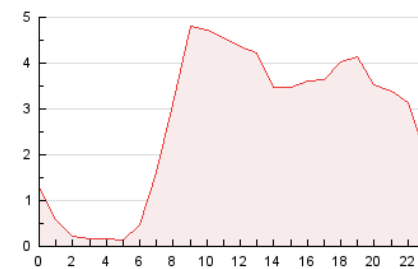

#### 3. Por día del mes (Nacional)

Día	N. únicos	Visitas	Páginas	Día	N. únicos	Visitas	Páginas	Día	N. únicos	Visitas	Páginas
1	1.016	1.102	1.639	11	1.282	1.363	2.385	21	1.609	1.690	2.275
2	1.132	1.218	1.930	12	1.279	1.392	2.513	22	2.537	2.664	3.494
3	1.173	1.248	2.034	13	1.817	1.968	3.558	23	1.741	1.873	2.934
4	966	1.035	1.729	14	1.098	1.156	1.829	24	1.285	1.373	2.403
5	1.040	1.121	1.947	15	969	1.029	1.702	25	412	464	1.932
6	1.554	1.680	2.923	16	1.198	1.300	2.399	26	368	423	1.856
7	991	1.059	1.618	17	1.174	1.302	2.287	27	384	439	1.834
8	924	990	1.506	18	1.256	1.347	2.253	28	265	298	1.030
9	1.332	1.429	2.489	19	1.284	1.392	2.398	29	293	318	1.090
10	1.307	1.395	2.364	20	1.802	1.946	3.270	30	279	314	1.285

4. Gráficas (Nacional)

4.1 Por día de la semana (promedio)

N. únicos / Visitas (x 100)

Páginas (x 100)

4.2 Por franja horaria (promedio)

Visitas (x 1000)

Páginas (x 1000)

4.3 Por meses