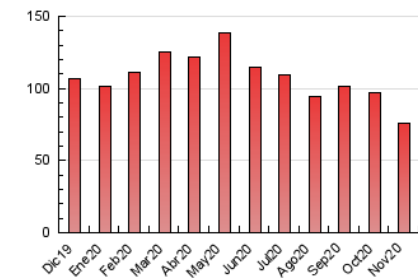

Páginas (x 1000)