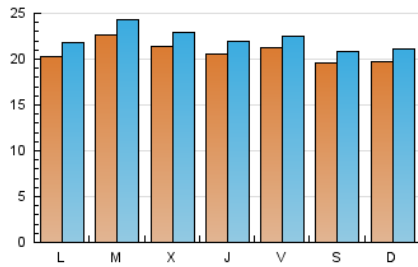

1. Cifras totales y promedios (Nacional e Internacional)

MES - AÑO	NAVEGADORES UNICOS	VISITAS	PAGINAS
Septiembre - 2021	51.916	66.629	113.253
PROMEDIO DIARIO	2.077	2.221	3.775
PROMEDIO LUNES-VIERNES	2.118	2.267	3.906
PROMEDIO SABADO-DOMINGO	1.963	2.096	3.415
PAGINAS / VISITAS	1,70		
DURACION MEDIA VISITAS	0:01:16		
DURACION MEDIA PAGINAS	0:01:48		

2. Secciones (Nacional e Internacional)

	PAGINAS	%
HOME	4.885	4.31 %
RESTO	108.368	95.69 %

3. Por día del mes (Nacional e Internacional)

Día	N. únicos	Visitas	Páginas	Día	N. únicos	Visitas	Páginas	Día	N. únicos	Visitas	Páginas
1	1.948	2.064	3.537	11	1.630	1.715	2.922	21	3.083	3.310	5.130
2	1.844	1.948	3.535	12	1.680	1.764	2.696	22	2.423	2.552	4.206
3	2.024	2.148	4.118	13	1.846	1.996	3.571	23	2.259	2.454	4.196
4	1.862	1.964	3.347	14	1.779	1.917	3.353	24	2.547	2.729	4.871
5	1.722	1.808	3.010	15	1.999	2.187	3.750	25	2.194	2.343	3.686
6	1.750	1.848	3.323	16	2.059	2.197	3.863	26	2.254	2.435	3.883
7	1.759	1.861	3.292	17	1.990	2.112	3.486	27	2.123	2.256	4.024
8	1.915	2.047	3.426	18	2.137	2.314	3.900	28	2.405	2.616	4.389
9	2.049	2.219	3.736	19	2.222	2.421	3.874	29	2.409	2.589	4.172
10	1.918	2.034	3.618	20	2.417	2.597	4.176	30	2.051	2.184	4.163

4. Gráficas (Nacional e Internacional)

4.1 Por día de la semana (promedio)

N. únicos / Visitas (x 100)

Páginas (x 100)

4.2 Por franja horaria (promedio)

Visitas_ (x 1000)

Páginas (x 1000)

4.3 Por meses