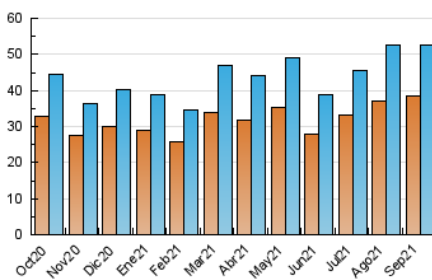

4.3 Por meses

N. únicos / Visitas (x 1000)