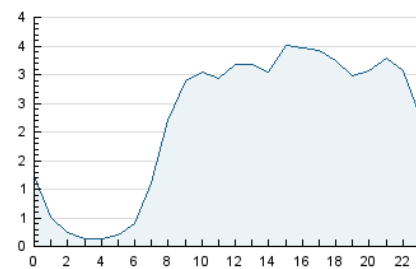

2. Secciones (Nacional)

	PAGINAS	%
HOME	4.733	4.80 %
RESTO	93.882	95.20 %

3. Por día del mes (Nacional)

Día	N. únicos	Visitas	Páginas	Día	N. únicos	Visitas	Páginas	Día	N. únicos	Visitas	Páginas
1	1.397	1.502	2.950	11	1.202	1.276	2.475	21	2.629	2.846	4.633
2	1.360	1.457	3.026	12	1.303	1.382	2.303	22	1.951	2.068	3.692
3	1.495	1.605	3.547	13	1.503	1.646	3.217	23	1.735	1.921	3.613
4	1.410	1.500	2.843	14	1.437	1.567	2.955	24	1.958	2.130	4.250
5	1.320	1.394	2.587	15	1.501	1.680	3.216	25	1.744	1.881	3.217
6	1.374	1.468	2.915	16	1.459	1.586	3.226	26	1.837	2.002	3.421
7	1.377	1.469	2.844	17	1.470	1.583	2.936	27	1.704	1.829	3.579
8	1.450	1.577	2.932	18	1.681	1.846	3.414	28	1.990	2.195	3.951
9	1.618	1.776	3.261	19	1.805	1.991	3.426	29	1.957	2.124	3.687
10	1.448	1.551	3.114	20	1.970	2.144	3.702	30	1.608	1.732	3.683

4. Gráficas (Nacional)

4.1 Por día de la semana (promedio)

N. únicos / Visitas (x 100)

Páginas (x 100)

4.2 Por franja horaria (promedio)

Visitas_ (x 1000)

Páginas (x 1000)

4.3 Por meses