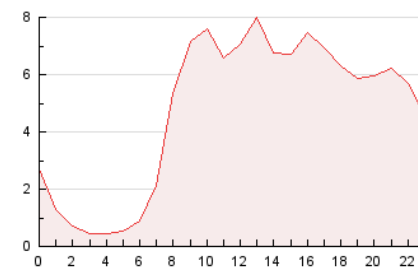

2. Secciones (Nacional e Internacional)

	PAGINAS	%
HOME	4.885	4.31 %
RESTO	108.368	95.69 %

3. Por día del mes (Nacional e Internacional)

Día	N. únicos	Visitas	Páginas	Día	N. únicos	Visitas	Páginas	Día	N. únicos	Visitas	Páginas
1	1.948	2.064	3.537	11	1.630	1.715	2.922	21	3.083	3.310	5.130
2	1.844	1.948	3.535	12	1.680	1.764	2.696	22	2.423	2.552	4.206
3	2.024	2.148	4.118	13	1.846	1.996	3.571	23	2.259	2.454	4.196
4	1.862	1.964	3.347	14	1.779	1.917	3.353	24	2.547	2.729	4.871
5	1.722	1.808	3.010	15	1.999	2.187	3.750	25	2.194	2.343	3.686
6	1.750	1.848	3.323	16	2.059	2.197	3.863	26	2.254	2.435	3.883
7	1.759	1.861	3.292	17	1.990	2.112	3.486	27	2.123	2.256	4.024
8	1.915	2.047	3.426	18	2.137	2.314	3.900	28	2.405	2.616	4.389
9	2.049	2.219	3.736	19	2.222	2.421	3.874	29	2.409	2.589	4.172
10	1.918	2.034	3.618	20	2.417	2.597	4.176	30	2.051	2.184	4.163

4. Gráficas (Nacional e Internacional)

4.1 Por día de la semana (promedio)

N. únicos / Visitas (x 100)

Páginas (x 100)

4.2 Por franja horaria (promedio)

Visitas_ (x 1000)

Páginas (x 1000)

4.3 Por meses