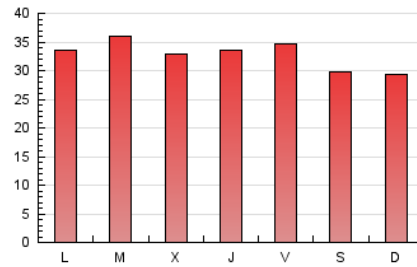

1. Cifras totales y promedios (Nacional)

MES - AÑO	NAVEGADORES UNICOS	VISITAS	PAGINAS
Septiembre - 2021	38.599	52.728	98.615
PROMEDIO DIARIO	1.623	1.758	3.287
PROMEDIO LUNES-VIERNES	1.654	1.793	3.406
PROMEDIO SABADO-DOMINGO	1.538	1.659	2.961
PAGINAS / VISITAS	1,87		
DURACION MEDIA VISITAS	0:01:34		
DURACION MEDIA PAGINAS	0:01:47		

2. Secciones (Nacional)

	PAGINAS	%
HOME	4.733	4.80 %
RESTO	93.882	95.20 %

3. Por día del mes (Nacional)

Día	N. únicos	Visitas	Páginas	Día	N. únicos	Visitas	Páginas	Día	N. únicos	Visitas	Páginas
1	1.397	1.502	2.950	11	1.202	1.276	2.475	21	2.629	2.846	4.633
2	1.360	1.457	3.026	12	1.303	1.382	2.303	22	1.951	2.068	3.692
3	1.495	1.605	3.547	13	1.503	1.646	3.217	23	1.735	1.921	3.613
4	1.410	1.500	2.843	14	1.437	1.567	2.955	24	1.958	2.130	4.250
5	1.320	1.394	2.587	15	1.501	1.680	3.216	25	1.744	1.881	3.217
6	1.374	1.468	2.915	16	1.459	1.586	3.226	26	1.837	2.002	3.421
7	1.377	1.469	2.844	17	1.470	1.583	2.936	27	1.704	1.829	3.579
8	1.450	1.577	2.932	18	1.681	1.846	3.414	28	1.990	2.195	3.951
9	1.618	1.776	3.261	19	1.805	1.991	3.426	29	1.957	2.124	3.687
10	1.448	1.551	3.114	20	1.970	2.144	3.702	30	1.608	1.732	3.683

4. Gráficas (Nacional)

4.1 Por día de la semana (promedio)

N. únicos / Visitas (x 100)

Páginas (x 100)

4.2 Por franja horaria (promedio)

Visitas_ (x 1000)

Páginas (x 1000)

4.3 Por meses