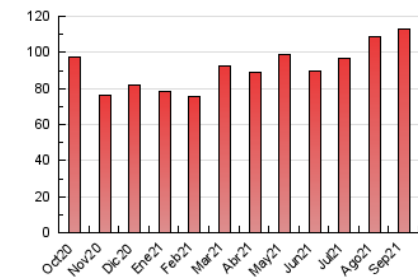

Páginas (x 1000)