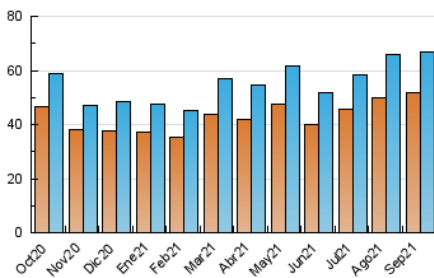

4.3 Por meses

N. únicos / Visitas (x 1000)