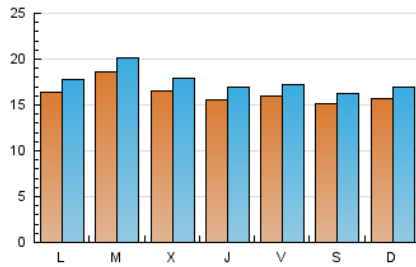

1. Cifras totales y promedios (Nacional)

MES - AÑO	NAVEGADORES UNICOS	VISITAS	PAGINAS
Septiembre - 2021	38.599	52.728	98.615
PROMEDIO DIARIO	1.623	1.758	3.287
PROMEDIO LUNES-VIERNES	1.654	1.793	3.406
PROMEDIO SABADO-DOMINGO	1.538	1.659	2.961
PAGINAS / VISITAS	1,87		
DURACION MEDIA VISITAS	0:01:34		
DURACION MEDIA PAGINAS	0:01:47		

2. Secciones (Nacional)

	PAGINAS	%
HOME	4.733	4.80 %
RESTO	93.882	95.20 %

3. Por día del mes (Nacional)

Día	N. únicos	Visitas	Páginas	Día	N. únicos	Visitas	Páginas	Día	N. únicos	Visitas	Páginas
1	1.397	1.502	2.950	11	1.202	1.276	2.475	21	2.629	2.846	4.633
2	1.360	1.457	3.026	12	1.303	1.382	2.303	22	1.951	2.068	3.692
3	1.495	1.605	3.547	13	1.503	1.646	3.217	23	1.735	1.921	3.613
4	1.410	1.500	2.843	14	1.437	1.567	2.955	24	1.958	2.130	4.250
5	1.320	1.394	2.587	15	1.501	1.680	3.216	25	1.744	1.881	3.217
6	1.374	1.468	2.915	16	1.459	1.586	3.226	26	1.837	2.002	3.421
7	1.377	1.469	2.844	17	1.470	1.583	2.936	27	1.704	1.829	3.579
8	1.450	1.577	2.932	18	1.681	1.846	3.414	28	1.990	2.195	3.951
9	1.618	1.776	3.261	19	1.805	1.991	3.426	29	1.957	2.124	3.687
10	1.448	1.551	3.114	20	1.970	2.144	3.702	30	1.608	1.732	3.683

4. Gráficas (Nacional)

4.1 Por día de la semana (promedio)

N. únicos / Visitas (x 100)

Páginas (x 100)

4.2 Por franja horaria (promedio)

Visitas_ (x 1000)

Páginas (x 1000)

4.3 Por meses