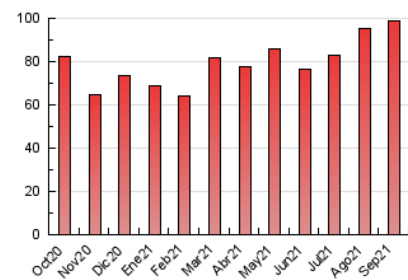

Páginas (x 1000)