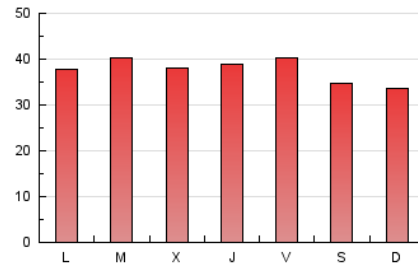

1. Cifras totales y promedios (Nacional e Internacional)

MES - AÑO	NAVEGADORES UNICOS	VISITAS	PAGINAS
Septiembre - 2021	51.916	66.629	113.253
PROMEDIO DIARIO	2.077	2.221	3.775
PROMEDIO LUNES-VIERNES	2.118	2.267	3.906
PROMEDIO SABADO-DOMINGO	1.963	2.096	3.415
PAGINAS / VISITAS	1,70		
DURACION MEDIA VISITAS	0:01:16		
DURACION MEDIA PAGINAS	0:01:48		

2. Secciones (Nacional e Internacional)

	PAGINAS	%
HOME	4.885	4.31 %
RESTO	108.368	95.69 %

3. Por día del mes (Nacional e Internacional)

Día	N. únicos	Visitas	Páginas	Día	N. únicos	Visitas	Páginas	Día	N. únicos	Visitas	Páginas
1	1.948	2.064	3.537	11	1.630	1.715	2.922	21	3.083	3.310	5.130
2	1.844	1.948	3.535	12	1.680	1.764	2.696	22	2.423	2.552	4.206
3	2.024	2.148	4.118	13	1.846	1.996	3.571	23	2.259	2.454	4.196
4	1.862	1.964	3.347	14	1.779	1.917	3.353	24	2.547	2.729	4.871
5	1.722	1.808	3.010	15	1.999	2.187	3.750	25	2.194	2.343	3.686
6	1.750	1.848	3.323	16	2.059	2.197	3.863	26	2.254	2.435	3.883
7	1.759	1.861	3.292	17	1.990	2.112	3.486	27	2.123	2.256	4.024
8	1.915	2.047	3.426	18	2.137	2.314	3.900	28	2.405	2.616	4.389
9	2.049	2.219	3.736	19	2.222	2.421	3.874	29	2.409	2.589	4.172
10	1.918	2.034	3.618	20	2.417	2.597	4.176	30	2.051	2.184	4.163

4. Gráficas (Nacional e Internacional)

4.1 Por día de la semana (promedio)

N. únicos / Visitas (x 100)

Páginas (x 100)

4.2 Por franja horaria (promedio)

Visitas_ (x 1000)

Páginas (x 1000)

4.3 Por meses