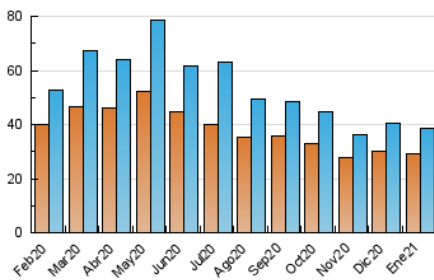

1. Cifras totales y promedios (Nacional)

MES - AÑO	NAVEGADORES UNICOS	VISITAS	PAGINAS
Enero - 2021	29.015	38.786	68.824
PROMEDIO DIARIO	1.160	1.251	2.220
PROMEDIO LUNES-VIERNES	1.202	1.305	2.374
PROMEDIO SABADO-DOMINGO	1.071	1.139	1.897
PAGINAS / VISITAS	1,77		
DURACION MEDIA VISITAS	0:01:31		
DURACION MEDIA PAGINAS	0:01:56		

2. Secciones (Nacional)

	PAGINAS	%
HOME	3.514	5.11 %
RESTO	65.310	94.89 %

3. Por día del mes (Nacional)

Día	N. únicos	Visitas	Páginas	Día	N. únicos	Visitas	Páginas	Día	N. únicos	Visitas	Páginas
1	909	968	1.794	11	1.343	1.482	2.588	21	1.046	1.158	2.181
2	1.173	1.251	2.387	12	1.173	1.278	2.150	22	1.613	1.763	3.033
3	1.319	1.435	3.138	13	1.206	1.303	2.304	23	1.140	1.216	1.942
4	1.270	1.392	2.880	14	1.264	1.371	2.391	24	1.099	1.144	1.638
5	1.068	1.169	2.224	15	1.093	1.162	2.540	25	1.116	1.195	2.166
6	663	717	1.200	16	791	835	1.268	26	1.649	1.760	2.911
7	1.141	1.272	2.384	17	979	1.053	1.644	27	1.262	1.343	2.229
8	1.327	1.460	2.646	18	1.244	1.371	2.268	28	1.068	1.151	2.103
9	1.157	1.233	1.726	19	1.045	1.128	2.236	29	1.640	1.757	3.381
10	1.138	1.199	1.721	20	1.107	1.197	2.242	30	1.049	1.116	1.935
								31	862	907	1.574

4. Gráficas (Nacional)

4.1 Por día de la semana (promedio)

N. únicos / Visitas (x 100)

Páginas (x 100)

4.2 Por franja horaria (promedio)

Visitas (x 1000)

Páginas (x 1000)

4.3 Por meses

N. únicos / Visitas (x 1000)

Páginas (x 1000)

5. Observaciones

Este Medio Electrónico de Comunicación ha sido medido por la herramienta Google Analytics de Google

6. Definiciones básicas (Para más información ver Normas Técnicas para el Control de los Medios Electrónicos de Comunicación)