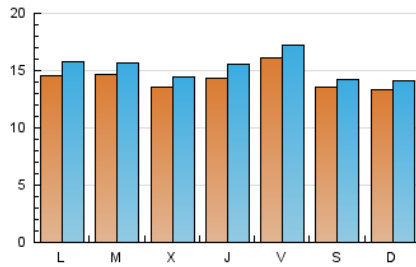

1. Cifras totales y promedios (Nacional e Internacional)

MES - AÑO	NAVEGADORES UNICOS	VISITAS	PAGINAS
Enero - 2021	37.274	47.347	78.002
PROMEDIO DIARIO	1.433	1.527	2.516
PROMEDIO LUNES-VIERNES	1.474	1.580	2.670
PROMEDIO SABADO-DOMINGO	1.346	1.417	2.194
PAGINAS / VISITAS	1,65		
DURACION MEDIA VISITAS	0:01:17		
DURACION MEDIA PAGINAS	0:01:56		

2. Secciones (Nacional e Internacional)

	PAGINAS	%
HOME	3.859	4.95 %
RESTO	74.143	95.05 %

3. Por día del mes (Nacional e Internacional)

Día	N. únicos	Visitas	Páginas	Día	N. únicos	Visitas	Páginas	Día	N. únicos	Visitas	Páginas
1	1.093	1.154	1.991	11	1.565	1.707	2.854	21	1.352	1.466	2.497
2	1.324	1.401	2.549	12	1.441	1.551	2.436	22	1.961	2.113	3.450
3	1.458	1.575	3.330	13	1.527	1.626	2.646	23	1.458	1.540	2.289
4	1.452	1.579	3.084	14	1.582	1.696	2.788	24	1.396	1.447	1.962
5	1.275	1.379	2.444	15	1.411	1.491	2.892	25	1.336	1.417	2.410
6	921	978	1.484	16	1.103	1.153	1.609	26	1.909	2.022	3.192
7	1.384	1.517	2.635	17	1.260	1.338	1.933	27	1.563	1.646	2.537
8	1.574	1.711	2.908	18	1.486	1.613	2.518	28	1.435	1.523	2.491
9	1.480	1.559	2.073	19	1.242	1.329	2.446	29	2.014	2.133	3.770
10	1.440	1.503	2.032	20	1.431	1.528	2.591	30	1.401	1.470	2.296
								31	1.135	1.182	1.865

4. Gráficas (Nacional e Internacional)

4.1 Por día de la semana (promedio)

N. únicos / Visitas (x 100)

Páginas (x 100)

4.2 Por franja horaria (promedio)

Visitas (x 1000)

Páginas (x 1000)

4.3 Por meses