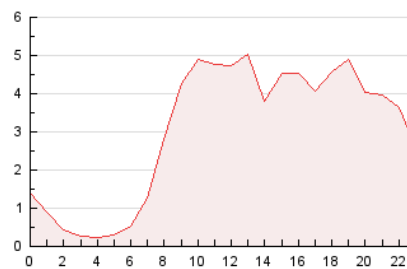

2. Secciones (Nacional e Internacional)

	PAGINAS	%
HOME	3.859	4.95 %
RESTO	74.143	95.05 %

3. Por día del mes (Nacional e Internacional)

Día	N. únicos	Visitas	Páginas	Día	N. únicos	Visitas	Páginas	Día	N. únicos	Visitas	Páginas
1	1.093	1.154	1.991	11	1.565	1.707	2.854	21	1.352	1.466	2.497
2	1.324	1.401	2.549	12	1.441	1.551	2.436	22	1.961	2.113	3.450
3	1.458	1.575	3.330	13	1.527	1.626	2.646	23	1.458	1.540	2.289
4	1.452	1.579	3.084	14	1.582	1.696	2.788	24	1.396	1.447	1.962
5	1.275	1.379	2.444	15	1.411	1.491	2.892	25	1.336	1.417	2.410
6	921	978	1.484	16	1.103	1.153	1.609	26	1.909	2.022	3.192
7	1.384	1.517	2.635	17	1.260	1.338	1.933	27	1.563	1.646	2.537
8	1.574	1.711	2.908	18	1.486	1.613	2.518	28	1.435	1.523	2.491
9	1.480	1.559	2.073	19	1.242	1.329	2.446	29	2.014	2.133	3.770
10	1.440	1.503	2.032	20	1.431	1.528	2.591	30	1.401	1.470	2.296
								31	1.135	1.182	1.865

4. Gráficas (Nacional e Internacional)

4.1 Por día de la semana (promedio)

N. únicos / Visitas (x 100)

Páginas (x 100)

4.2 Por franja horaria (promedio)

Visitas (x 1000)

Páginas (x 1000)

4.3 Por meses