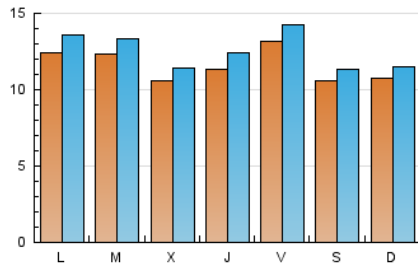

1. Cifras totales y promedios (Nacional)

MES - AÑO	NAVEGADORES UNICOS	VISITAS	PAGINAS
Enero - 2021	29.015	38.786	68.824
PROMEDIO DIARIO	1.160	1.251	2.220
PROMEDIO LUNES-VIERNES	1.202	1.305	2.374
PROMEDIO SABADO-DOMINGO	1.071	1.139	1.897
PAGINAS / VISITAS	1,77		
DURACION MEDIA VISITAS	0:01:31		
DURACION MEDIA PAGINAS	0:01:56		

2. Secciones (Nacional)

	PAGINAS	%
HOME	3.514	5.11 %
RESTO	65.310	94.89 %

3. Por día del mes (Nacional)

Día	N. únicos	Visitas	Páginas	Día	N. únicos	Visitas	Páginas	Día	N. únicos	Visitas	Páginas
1	909	968	1.794	11	1.343	1.482	2.588	21	1.046	1.158	2.181
2	1.173	1.251	2.387	12	1.173	1.278	2.150	22	1.613	1.763	3.033
3	1.319	1.435	3.138	13	1.206	1.303	2.304	23	1.140	1.216	1.942
4	1.270	1.392	2.880	14	1.264	1.371	2.391	24	1.099	1.144	1.638
5	1.068	1.169	2.224	15	1.093	1.162	2.540	25	1.116	1.195	2.166
6	663	717	1.200	16	791	835	1.268	26	1.649	1.760	2.911
7	1.141	1.272	2.384	17	979	1.053	1.644	27	1.262	1.343	2.229
8	1.327	1.460	2.646	18	1.244	1.371	2.268	28	1.068	1.151	2.103
9	1.157	1.233	1.726	19	1.045	1.128	2.236	29	1.640	1.757	3.381
10	1.138	1.199	1.721	20	1.107	1.197	2.242	30	1.049	1.116	1.935
								31	862	907	1.574

4. Gráficas (Nacional)

4.1 Por día de la semana (promedio)

N. únicos / Visitas (x 100)

Páginas (x 100)

4.2 Por franja horaria (promedio)

Visitas (x 1000)

Páginas (x 1000)

4.3 Por meses