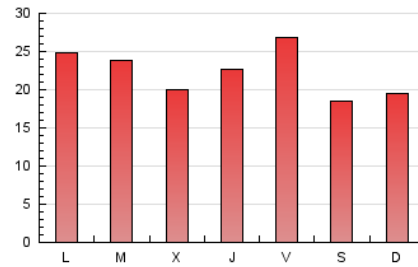

1. Cifras totales y promedios (Nacional)

MES - AÑO	NAVEGADORES UNICOS	VISITAS	PAGINAS
Enero - 2021	29.015	38.786	68.824
PROMEDIO DIARIO	1.160	1.251	2.220
PROMEDIO LUNES-VIERNES	1.202	1.305	2.374
PROMEDIO SABADO-DOMINGO	1.071	1.139	1.897
PAGINAS / VISITAS	1,77		
DURACION MEDIA VISITAS	0:01:31		
DURACION MEDIA PAGINAS	0:01:56		

2. Secciones (Nacional)

	PAGINAS	%
HOME	3.514	5.11 %
RESTO	65.310	94.89 %

3. Por día del mes (Nacional)

Día	N. únicos	Visitas	Páginas	Día	N. únicos	Visitas	Páginas	Día	N. únicos	Visitas	Páginas
1	909	968	1.794	11	1.343	1.482	2.588	21	1.046	1.158	2.181
2	1.173	1.251	2.387	12	1.173	1.278	2.150	22	1.613	1.763	3.033
3	1.319	1.435	3.138	13	1.206	1.303	2.304	23	1.140	1.216	1.942
4	1.270	1.392	2.880	14	1.264	1.371	2.391	24	1.099	1.144	1.638
5	1.068	1.169	2.224	15	1.093	1.162	2.540	25	1.116	1.195	2.166
6	663	717	1.200	16	791	835	1.268	26	1.649	1.760	2.911
7	1.141	1.272	2.384	17	979	1.053	1.644	27	1.262	1.343	2.229
8	1.327	1.460	2.646	18	1.244	1.371	2.268	28	1.068	1.151	2.103
9	1.157	1.233	1.726	19	1.045	1.128	2.236	29	1.640	1.757	3.381
10	1.138	1.199	1.721	20	1.107	1.197	2.242	30	1.049	1.116	1.935
								31	862	907	1.574

4. Gráficas (Nacional)

4.1 Por día de la semana (promedio)

N. únicos / Visitas (x 100)

Páginas (x 100)

4.2 Por franja horaria (promedio)

Visitas (x 1000)

Páginas (x 1000)

4.3 Por meses