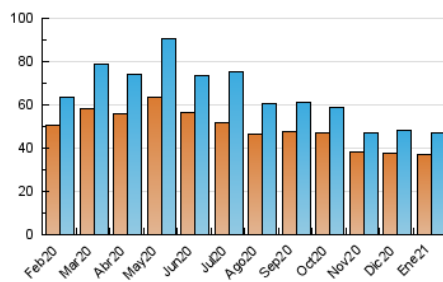

4.3 Por meses

N. únicos / Visitas (x 1000)