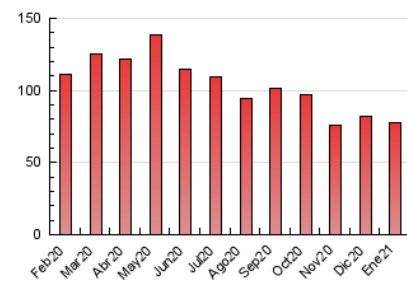

Páginas (x 1000)