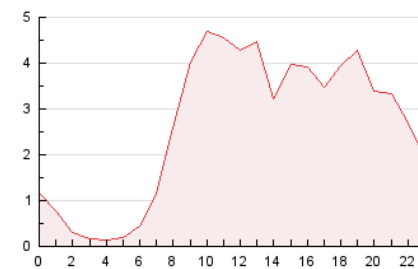

2. Secciones (Nacional)

	PAGINAS	%
HOME	3.514	5.11 %
RESTO	65.310	94.89 %

3. Por día del mes (Nacional)

Día	N. únicos	Visitas	Páginas	Día	N. únicos	Visitas	Páginas	Día	N. únicos	Visitas	Páginas
1	909	968	1.794	11	1.343	1.482	2.588	21	1.046	1.158	2.181
2	1.173	1.251	2.387	12	1.173	1.278	2.150	22	1.613	1.763	3.033
3	1.319	1.435	3.138	13	1.206	1.303	2.304	23	1.140	1.216	1.942
4	1.270	1.392	2.880	14	1.264	1.371	2.391	24	1.099	1.144	1.638
5	1.068	1.169	2.224	15	1.093	1.162	2.540	25	1.116	1.195	2.166
6	663	717	1.200	16	791	835	1.268	26	1.649	1.760	2.911
7	1.141	1.272	2.384	17	979	1.053	1.644	27	1.262	1.343	2.229
8	1.327	1.460	2.646	18	1.244	1.371	2.268	28	1.068	1.151	2.103
9	1.157	1.233	1.726	19	1.045	1.128	2.236	29	1.640	1.757	3.381
10	1.138	1.199	1.721	20	1.107	1.197	2.242	30	1.049	1.116	1.935
								31	862	907	1.574

4. Gráficas (Nacional)

4.1 Por día de la semana (promedio)

N. únicos / Visitas (x 100)

Páginas (x 100)

4.2 Por franja horaria (promedio)

Visitas (x 1000)

Páginas (x 1000)

4.3 Por meses