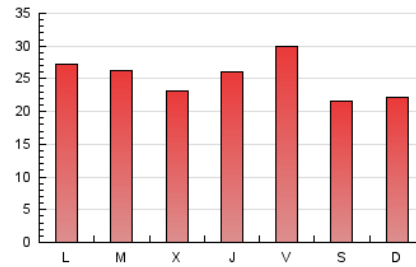

1. Cifras totales y promedios (Nacional e Internacional)

MES - AÑO	NAVEGADORES UNICOS	VISITAS	PAGINAS
Enero - 2021	37.274	47.347	78.002
PROMEDIO DIARIO	1.433	1.527	2.516
PROMEDIO LUNES-VIERNES	1.474	1.580	2.670
PROMEDIO SABADO-DOMINGO	1.346	1.417	2.194
PAGINAS / VISITAS	1,65		
DURACION MEDIA VISITAS	0:01:17		
DURACION MEDIA PAGINAS	0:01:56		

2. Secciones (Nacional e Internacional)

	PAGINAS	%
HOME	3.859	4.95 %
RESTO	74.143	95.05 %

3. Por día del mes (Nacional e Internacional)

Día	N. únicos	Visitas	Páginas	Día	N. únicos	Visitas	Páginas	Día	N. únicos	Visitas	Páginas
1	1.093	1.154	1.991	11	1.565	1.707	2.854	21	1.352	1.466	2.497
2	1.324	1.401	2.549	12	1.441	1.551	2.436	22	1.961	2.113	3.450
3	1.458	1.575	3.330	13	1.527	1.626	2.646	23	1.458	1.540	2.289
4	1.452	1.579	3.084	14	1.582	1.696	2.788	24	1.396	1.447	1.962
5	1.275	1.379	2.444	15	1.411	1.491	2.892	25	1.336	1.417	2.410
6	921	978	1.484	16	1.103	1.153	1.609	26	1.909	2.022	3.192
7	1.384	1.517	2.635	17	1.260	1.338	1.933	27	1.563	1.646	2.537
8	1.574	1.711	2.908	18	1.486	1.613	2.518	28	1.435	1.523	2.491
9	1.480	1.559	2.073	19	1.242	1.329	2.446	29	2.014	2.133	3.770
10	1.440	1.503	2.032	20	1.431	1.528	2.591	30	1.401	1.470	2.296
								31	1.135	1.182	1.865

4. Gráficas (Nacional e Internacional)

4.1 Por día de la semana (promedio)

N. únicos / Visitas (x 100)

Páginas (x 100)

4.2 Por franja horaria (promedio)

Visitas (x 1000)

Páginas (x 1000)

4.3 Por meses