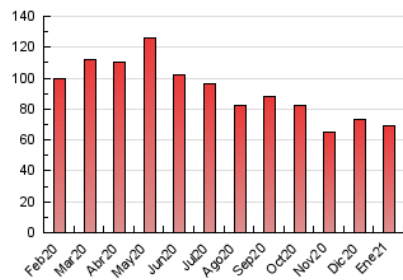

Páginas (x 1000)