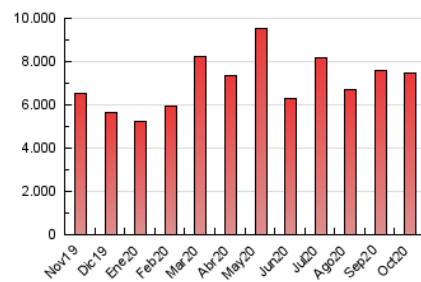

### 3. Por día del mes (Nacional e Internacional)

Día	N. únicos	Visitas	Páginas	Día	N. únicos	Visitas	Páginas	Día	N. únicos	Visitas	Páginas
1	84.425	105.084	295.331	11	63.896	75.944	205.496	21	83.000	98.831	251.400
2	80.586	100.928	286.456	12	65.836	77.748	232.585	22	77.203	92.402	228.777
3	69.124	85.078	213.838	13	78.784	94.334	398.601	23	72.399	87.388	240.345
4	63.366	82.185	208.880	14	81.378	96.346	246.999	24	64.847	77.082	166.213
5	103.965	140.523	394.642	15	71.643	83.974	186.317	25	77.499	90.926	195.745
6	99.219	129.504	358.909	16	89.881	105.476	249.038	26	101.535	117.250	219.027
7	91.590	113.872	293.383	17	96.160	108.073	203.605	27	72.103	84.931	166.092
8	72.743	90.176	234.822	18	78.892	90.717	169.070	28	77.481	92.483	197.655
9	75.508	87.980	253.203	19	91.258	105.241	212.701	29	100.013	118.236	263.240
10	85.098	97.683	324.457	20	90.119	104.205	215.112	30	91.085	105.291	228.766
								31	56.005	68.317	158.478

##### 4.1 Por día de la semana (promedio)

N. únicos / Visitas (x 100)

Páginas (x 100)

##### 4.2 Por franja horaria (promedio)

Visitas (x 1000)

Páginas (x 1000)

##### 4.3 Por meses

N. únicos / Visitas (x 1000)

Páginas (x 1000)