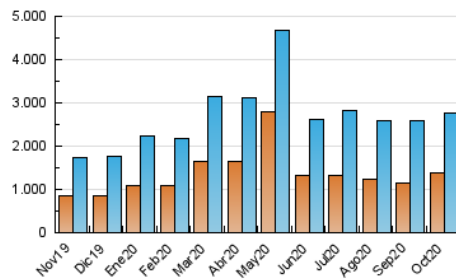

#### 3. Por día del mes (Nacional)

Día	N. únicos	Visitas	Páginas	Día	N. únicos	Visitas	Páginas	Día	N. únicos	Visitas	Páginas
1	77.435	96.922	278.772	11	57.328	68.605	190.647	21	75.630	90.789	238.085
2	73.551	92.569	269.040	12	59.486	70.252	218.093	22	70.583	84.713	215.253
3	62.982	78.228	201.106	13	70.892	85.860	379.613	23	65.453	79.499	226.258
4	57.190	75.005	195.070	14	74.041	88.241	231.900	24	58.965	70.769	156.294
5	95.793	130.602	373.185	15	64.959	76.332	173.683	25	71.651	84.452	186.235
6	91.238	120.269	338.417	16	82.706	97.356	235.207	26	94.156	109.073	206.326
7	84.231	105.206	276.093	17	89.812	101.053	192.597	27	64.868	77.307	154.880
8	65.586	82.016	219.885	18	72.690	83.839	159.147	28	70.074	84.372	184.768
9	68.841	80.714	239.866	19	83.707	97.257	199.992	29	92.327	109.851	248.701
10	78.018	89.749	306.453	20	82.277	95.853	202.183	30	84.518	97.602	216.337
								31	50.745	62.424	148.624

##### 4.1 Por día de la semana (promedio)

N. únicos / Visitas (x 100)

Páginas (x 100)

##### 4.2 Por franja horaria (promedio)

Visitas (x 1000)

Páginas (x 1000)

##### 4.3 Por meses

N. únicos / Visitas (x 1000)

Páginas (x 1000)