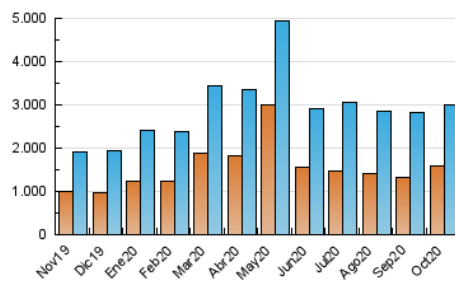

### 3. Por día del mes (Nacional e Internacional)

Día	N. únicos	Visitas	Páginas	Día	N. únicos	Visitas	Páginas	Día	N. únicos	Visitas	Páginas
1	84.425	105.084	295.331	11	63.896	75.944	205.496	21	83.000	98.831	251.400
2	80.586	100.928	286.456	12	65.836	77.748	232.585	22	77.203	92.402	228.777
3	69.124	85.078	213.838	13	78.784	94.334	398.601	23	72.399	87.388	240.345
4	63.366	82.185	208.880	14	81.378	96.346	246.999	24	64.847	77.082	166.213
5	103.965	140.523	394.642	15	71.643	83.974	186.317	25	77.499	90.926	195.745
6	99.219	129.504	358.909	16	89.881	105.476	249.038	26	101.535	117.250	219.027
7	91.590	113.872	293.383	17	96.160	108.073	203.605	27	72.103	84.931	166.092
8	72.743	90.176	234.822	18	78.892	90.717	169.070	28	77.481	92.483	197.655
9	75.508	87.980	253.203	19	91.258	105.241	212.701	29	100.013	118.236	263.240
10	85.098	97.683	324.457	20	90.119	104.205	215.112	30	91.085	105.291	228.766
								31	56.005	68.317	158.478

##### 4.1 Por día de la semana (promedio)

N. únicos / Visitas (x 100)

Páginas (x 100)

##### 4.2 Por franja horaria (promedio)

Visitas (x 1000)

Páginas (x 1000)

##### 4.3 Por meses

N. únicos / Visitas (x 1000)

Páginas (x 1000)