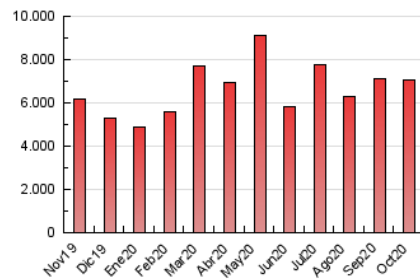

#### 3. Por día del mes (Nacional)

Día	N. únicos	Visitas	Páginas	Día	N. únicos	Visitas	Páginas	Día	N. únicos	Visitas	Páginas
1	77.435	96.922	278.772	11	57.328	68.605	190.647	21	75.630	90.789	238.085
2	73.551	92.569	269.040	12	59.486	70.252	218.093	22	70.583	84.713	215.253
3	62.982	78.228	201.106	13	70.892	85.860	379.613	23	65.453	79.499	226.258
4	57.190	75.005	195.070	14	74.041	88.241	231.900	24	58.965	70.769	156.294
5	95.793	130.602	373.185	15	64.959	76.332	173.683	25	71.651	84.452	186.235
6	91.238	120.269	338.417	16	82.706	97.356	235.207	26	94.156	109.073	206.326
7	84.231	105.206	276.093	17	89.812	101.053	192.597	27	64.868	77.307	154.880
8	65.586	82.016	219.885	18	72.690	83.839	159.147	28	70.074	84.372	184.768
9	68.841	80.714	239.866	19	83.707	97.257	199.992	29	92.327	109.851	248.701
10	78.018	89.749	306.453	20	82.277	95.853	202.183	30	84.518	97.602	216.337
								31	50.745	62.424	148.624

##### 4.1 Por día de la semana (promedio)

N. únicos / Visitas (x 100)

Páginas (x 100)

##### 4.2 Por franja horaria (promedio)

Visitas (x 1000)

Páginas (x 1000)

##### 4.3 Por meses

N. únicos / Visitas (x 1000)

Páginas (x 1000)