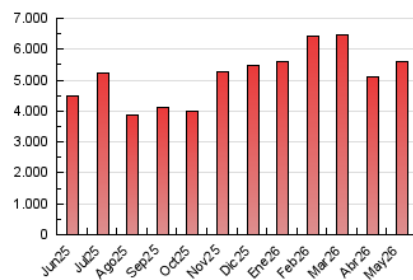

Páginas (x 1000)