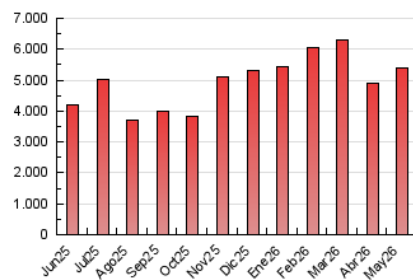

1. Cifras totales y promedios (Nacional)

MES - AÑO	NAVEGADORES UNICOS	VISITAS	PAGINAS
Mayo - 2026	1.392.409	3.307.816	5.384.955
PROMEDIO DIARIO	85.002	108.072	173.708
PROMEDIO LUNES-VIERNES	85.077	109.020	180.009
PROMEDIO SABADO-DOMINGO	84.845	106.083	160.477
PAGINAS / VISITAS	1,61		
DURACION MEDIA VISITAS	0:01:33		
TIEMPO INTERACCIÓN MEDIO	0:01:46		

2. Secciones (Nacional)

	PAGINAS	%
HOME	458.984	8.52 %
RESTO	4.925.971	91.48 %

3. Por día del mes (Nacional)

Día	N. únicos	Visitas	Páginas	Día	N. únicos	Visitas	Páginas	Día	N. únicos	Visitas	Páginas
1	80.988	101.247	136.976	11	100.147	123.309	255.793	21	82.257	108.024	166.407
2	73.971	87.775	120.813	12	84.837	105.062	233.111	22	106.071	141.094	225.244
3	67.287	83.302	109.602	13	82.535	103.957	145.209	23	75.676	92.188	148.501
4	71.609	92.285	131.333	14	76.734	99.972	139.166	24	86.961	108.135	200.039
5	76.180	99.079	368.132	15	84.164	110.287	202.086	25	88.068	110.363	169.511
6	73.538	94.721	160.356	16	75.562	91.999	177.306	26	83.746	107.884	152.267
7	67.358	87.554	146.730	17	82.283	104.943	168.978	27	85.974	115.106	155.837
8	75.638	92.918	149.325	18	83.667	104.460	153.727	28	85.478	110.511	155.723
9	80.595	103.878	143.262	19	120.476	150.619	195.061	29	79.704	99.919	164.417
10	87.208	111.937	162.553	20	97.447	131.043	173.778	30	86.849	107.793	146.894
								31	132.058	168.881	226.818

4. Gráficas (Nacional)

4.1 Por día de la semana (promedio)

N. únicos / Visitas (x 100)

Páginas (x 100)

4.2 Por franja horaria (promedio)

Visitas_ (x 1000)

Páginas (x 1000)

4.3 Por meses

N. únicos / Visitas (x 1000)

Páginas (x 1000)

5. Observaciones

Este Medio Electrónico de Comunicación ha sido medido por la herramienta Google Analytics de Google (GA4).

6. Definiciones básicas (Para más información ver Normas Técnicas para el Control de los Medios Electrónicos de Comunicación)