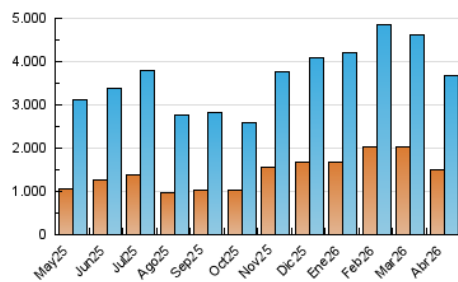

1. Cifras totales y promedios (Nacional)

MES - AÑO	NAVEGADORES UNICOS	VISITAS	PAGINAS
Abril - 2026	1.510.487	3.689.531	4.908.237
PROMEDIO DIARIO	97.786	122.402	163.608
PROMEDIO LUNES-VIERNES	96.147	120.818	162.252
PROMEDIO SABADO-DOMINGO	102.294	126.758	167.336
PAGINAS / VISITAS	1,34		
DURACION MEDIA VISITAS	0:01:20		
TIEMPO INTERACCIÓN MEDIO	0:01:23		

2. Secciones (Nacional)

	PAGINAS	%
HOME	404.085	8.23 %
RESTO	4.504.152	91.77 %

3. Por día del mes (Nacional)

Día	N. únicos	Visitas	Páginas	Día	N. únicos	Visitas	Páginas	Día	N. únicos	Visitas	Páginas
1	112.298	142.755	191.638	11	132.990	156.731	198.132	21	106.325	136.788	180.544
2	101.870	125.661	171.122	12	112.982	137.748	170.497	22	97.376	124.070	162.010
3	143.921	173.856	208.982	13	84.309	104.761	132.291	23	97.256	124.263	170.529
4	93.589	112.353	149.415	14	88.515	112.222	138.565	24	89.556	115.586	174.973
5	69.944	88.530	132.617	15	88.644	114.619	145.873	25	77.326	99.822	143.370
6	72.973	87.439	145.296	16	106.220	135.577	181.211	26	84.580	110.106	158.784
7	69.537	86.308	119.108	17	116.979	155.600	211.553	27	90.587	114.744	156.085
8	76.003	93.337	124.847	18	119.373	155.507	194.853	28	85.427	108.060	152.322
9	87.426	108.693	143.382	19	127.571	153.267	191.021	29	79.546	99.305	140.051
10	121.672	149.441	196.142	20	116.019	140.662	180.793	30	82.769	104.244	142.231

4. Gráficas (Nacional)

4.1 Por día de la semana (promedio)

N. únicos / Visitas (x 100)

Páginas (x 100)

4.2 Por franja horaria (promedio)

Visitas_ (x 1000)

Páginas (x 1000)

4.3 Por meses

N. únicos / Visitas (x 1000)

Páginas (x 1000)

5. Observaciones

Este Medio Electrónico de Comunicación ha sido medido por la herramienta Google Analytics de Google (GA4).

6. Definiciones básicas (Para más información ver Normas Técnicas para el Control de los Medios Electrónicos de Comunicación)