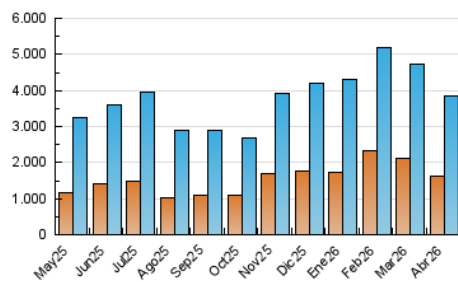

4.3 Por meses

N. únicos / Visitas (x 1000)