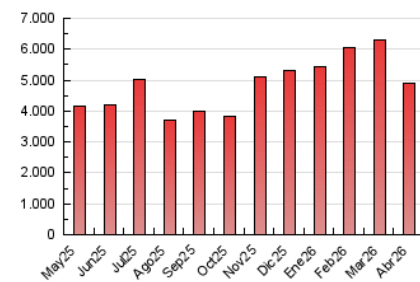

1. Cifras totales y promedios (Nacional)

MES - AÑO	NAVEGADORES UNICOS	VISITAS	PAGINAS
Abril - 2026	1.510.487	3.689.531	4.908.237
PROMEDIO DIARIO	97.786	122.402	163.608
PROMEDIO LUNES-VIERNES	96.147	120.818	162.252
PROMEDIO SABADO-DOMINGO	102.294	126.758	167.336
PAGINAS / VISITAS	1,34		
DURACION MEDIA VISITAS	0:01:20		
TIEMPO INTERACCIÓN MEDIO	0:01:23		

2. Secciones (Nacional)

	PAGINAS	%
HOME	404.085	8.23 %
RESTO	4.504.152	91.77 %

3. Por día del mes (Nacional)

Día	N. únicos	Visitas	Páginas	Día	N. únicos	Visitas	Páginas	Día	N. únicos	Visitas	Páginas
1	112.298	142.755	191.638	11	132.990	156.731	198.132	21	106.325	136.788	180.544
2	101.870	125.661	171.122	12	112.982	137.748	170.497	22	97.376	124.070	162.010
3	143.921	173.856	208.982	13	84.309	104.761	132.291	23	97.256	124.263	170.529
4	93.589	112.353	149.415	14	88.515	112.222	138.565	24	89.556	115.586	174.973
5	69.944	88.530	132.617	15	88.644	114.619	145.873	25	77.326	99.822	143.370
6	72.973	87.439	145.296	16	106.220	135.577	181.211	26	84.580	110.106	158.784
7	69.537	86.308	119.108	17	116.979	155.600	211.553	27	90.587	114.744	156.085
8	76.003	93.337	124.847	18	119.373	155.507	194.853	28	85.427	108.060	152.322
9	87.426	108.693	143.382	19	127.571	153.267	191.021	29	79.546	99.305	140.051
10	121.672	149.441	196.142	20	116.019	140.662	180.793	30	82.769	104.244	142.231

4. Gráficas (Nacional)

4.1 Por día de la semana (promedio)

N. únicos / Visitas (x 100)

Páginas (x 100)

4.2 Por franja horaria (promedio)

Visitas_ (x 1000)

Páginas (x 1000)

4.3 Por meses

N. únicos / Visitas (x 1000)

Páginas (x 1000)

5. Observaciones

Este Medio Electrónico de Comunicación ha sido medido por la herramienta Google Analytics de Google (GA4).

6. Definiciones básicas (Para más información ver Normas Técnicas para el Control de los Medios Electrónicos de Comunicación)