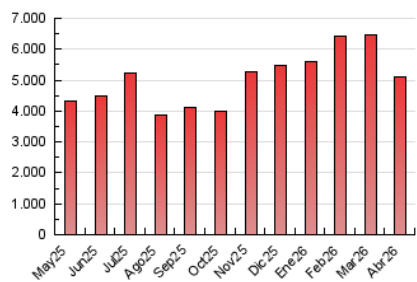

Páginas (x 1000)