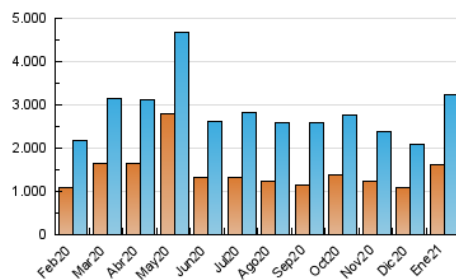

#### 3. Por día del mes (Nacional)

Día	N. únicos	Visitas	Páginas	Día	N. únicos	Visitas	Páginas	Día	N. únicos	Visitas	Páginas
1	60.476	72.098	155.434	11	98.662	117.488	227.865	21	89.226	107.253	191.214
2	54.024	63.927	121.738	12	92.452	110.111	216.460	22	96.539	113.409	195.929
3	50.653	59.996	117.909	13	82.450	99.410	186.316	23	91.347	107.926	187.450
4	70.005	85.009	173.931	14	72.790	88.010	168.593	24	84.970	102.712	190.581
5	99.352	119.944	239.673	15	86.822	103.309	202.575	25	76.069	94.185	187.355
6	84.086	97.994	195.348	16	76.077	89.083	158.545	26	91.631	108.684	197.841
7	86.922	102.076	202.758	17	71.454	85.800	157.352	27	84.051	103.374	191.355
8	78.786	94.132	193.857	18	74.195	90.521	191.147	28	91.644	109.613	288.130
9	101.560	116.059	203.589	19	167.616	193.055	319.275	29	83.110	101.169	267.553
10	128.485	148.347	243.293	20	116.955	137.197	226.305	30	75.995	93.025	227.267
								31	92.006	113.522	247.586

##### 4.1 Por día de la semana (promedio)

N. únicos / Visitas (x 100)

Páginas (x 100)

##### 4.2 Por franja horaria (promedio)

Visitas (x 1000)

Páginas (x 1000)

##### 4.3 Por meses

N. únicos / Visitas (x 1000)

Páginas (x 1000)