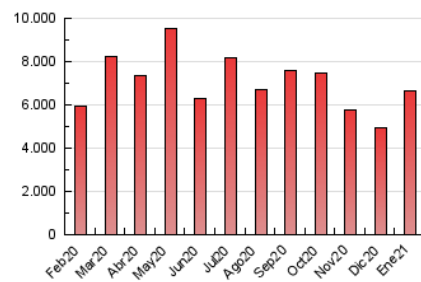

### 3. Por día del mes (Nacional e Internacional)

Día	N. únicos	Visitas	Páginas	Día	N. únicos	Visitas	Páginas	Día	N. únicos	Visitas	Páginas
1	64.642	76.834	162.650	11	105.646	125.668	240.079	21	96.826	115.502	202.903
2	58.783	69.341	129.350	12	100.100	117.949	228.203	22	103.542	120.864	206.884
3	55.732	65.498	126.171	13	88.836	106.424	196.933	23	99.680	116.494	199.597
4	75.312	91.295	182.988	14	79.073	94.990	179.132	24	94.583	113.756	205.864
5	106.536	127.711	251.838	15	93.342	110.638	213.563	25	85.823	104.850	202.361
6	90.386	104.852	205.814	16	81.405	95.289	167.324	26	101.354	118.675	212.243
7	93.683	109.207	213.270	17	77.119	92.298	166.415	27	91.994	111.966	203.819
8	84.947	100.847	204.580	18	80.971	98.185	202.453	28	99.289	117.787	301.268
9	107.479	122.236	213.218	19	175.435	201.765	331.899	29	90.063	108.754	280.519
10	134.564	155.176	252.707	20	123.706	145.638	238.727	30	82.551	100.499	239.668
								31	99.296	125.503	264.309

##### 4.1 Por día de la semana (promedio)

N. únicos / Visitas (x 100)

Páginas (x 100)

##### 4.2 Por franja horaria (promedio)

Visitas (x 1000)

Páginas (x 1000)

##### 4.3 Por meses

N. únicos / Visitas (x 1000)

Páginas (x 1000)