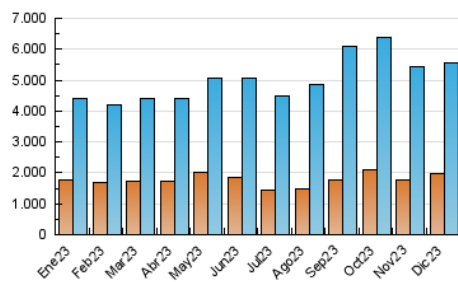

2. Secciones (Nacional)

	PAGINAS	%
HOME	2.296.540	15.04 %
RESTO	12.975.471	84.96 %

3. Por día del mes (Nacional)

Día	N. únicos	Visitas	Páginas	Día	N. únicos	Visitas	Páginas	Día	N. únicos	Visitas	Páginas
1	130.377	176.213	510.241	11	239.191	283.504	646.766	21	120.137	158.721	494.171
2	127.590	168.101	469.248	12	174.800	212.781	574.052	22	124.351	170.547	536.383
3	127.796	169.528	476.036	13	143.641	192.592	512.981	23	123.075	164.005	445.478
4	142.660	188.130	507.886	14	144.092	188.862	524.981	24	125.723	155.682	422.220
5	145.302	198.404	547.871	15	136.743	177.130	503.169	25	116.417	151.390	412.965
6	132.388	171.994	467.244	16	122.061	164.445	443.045	26	127.581	162.630	470.031
7	128.992	169.601	490.496	17	135.701	176.835	469.137	27	125.657	164.693	487.636
8	127.810	165.716	490.055	18	114.682	154.969	425.194	28	127.306	175.694	488.647
9	110.892	144.005	382.953	19	136.796	175.709	523.899	29	134.078	171.482	493.293
10	191.335	248.942	590.087	20	128.725	168.920	489.254	30	162.605	205.713	500.907
								31	152.023	190.886	475.685

4. Gráficas (Nacional)

4.1 Por día de la semana (promedio)

N. únicos / Visitas (x 100)

Páginas (x 100)

4.2 Por franja horaria (promedio)

Visitas_ (x 1000)

Páginas (x 1000)

4.3 Por meses

N. únicos / Visitas (x 1000)

Páginas (x 1000)

5. Observaciones

Este Medio Electrónico de Comunicación ha sido medido por la herramienta Google Analytics de Google (GA4)

6. Definiciones básicas (Para más información ver Normas Técnicas para el Control de los Medios Electrónicos de Comunicación)

Visita:

Una secuencia ininterrumpida de páginas servidas a un usuario válido. Si dicho usuario no realiza peticiones de páginas en un periodo de tiempo (30 min) la siguiente petición constituirá el inicio de una nueva visita.