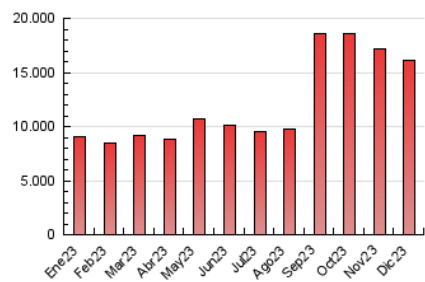

Páginas (x 1000)