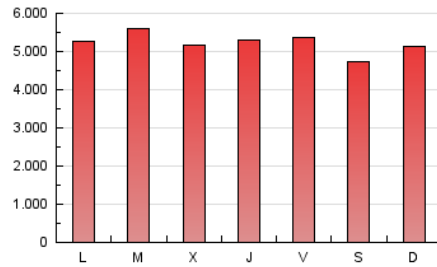

1. Cifras totales y promedios (Nacional e Internacional)

MES - AÑO	NAVEGADORES UNICOS	VISITAS	PAGINAS
Diciembre - 2023	2.153.863	5.937.241	16.129.470
PROMEDIO DIARIO	147.794	191.524	520.305
PROMEDIO LUNES-VIERNES	148.154	192.164	533.264
PROMEDIO SABADO-DOMINGO	147.037	190.180	493.092
PAGINAS / VISITAS	2,72		
DURACION MEDIA VISITAS	0:05:28		
TIEMPO INTERACCIÓN MEDIO	0:05:36		

2. Secciones (Nacional e Internacional)

	PAGINAS	%
HOME	2.453.311	15.21 %
RESTO	13.676.159	84.79 %

3. Por día del mes (Nacional e Internacional)

Día	N. únicos	Visitas	Páginas	Día	N. únicos	Visitas	Páginas	Día	N. únicos	Visitas	Páginas
1	140.184	186.788	540.028	11	250.037	298.437	679.644	21	128.499	168.547	518.310
2	136.926	181.073	497.575	12	185.831	227.253	605.411	22	133.312	181.231	559.856
3	137.098	181.133	505.948	13	153.726	203.094	541.194	23	131.852	174.589	465.748
4	153.692	203.608	542.048	14	154.261	201.887	554.273	24	132.872	165.180	440.879
5	158.593	213.368	585.152	15	146.290	188.007	529.366	25	123.855	160.558	432.408
6	144.651	186.527	501.919	16	131.005	175.966	467.185	26	137.410	175.644	493.776
7	140.304	182.866	528.269	17	146.189	189.599	495.020	27	135.482	176.702	513.255
8	138.686	179.788	527.825	18	122.312	164.657	448.042	28	135.849	186.052	513.342
9	118.881	154.526	410.053	19	147.086	186.149	550.706	29	142.790	183.758	519.773
10	202.017	262.275	621.632	20	138.393	180.524	513.957	30	171.155	214.880	525.744
								31	162.375	202.575	501.132

4. Gráficas (Nacional e Internacional)

4.1 Por día de la semana (promedio)

N. únicos / Visitas (x 100)

Páginas (x 100)

4.2 Por franja horaria (promedio)

Visitas_ (x 1000)

Páginas (x 1000)

4.3 Por meses