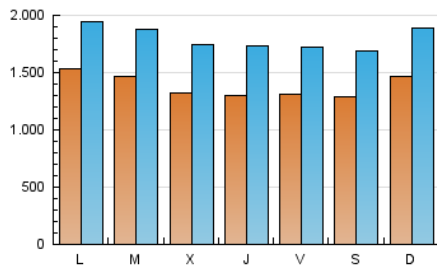

1. Cifras totales y promedios (Nacional)

MES - AÑO	NAVEGADORES UNICOS	VISITAS	PAGINAS
Diciembre - 2023	1.970.466	5.567.824	15.272.011
PROMEDIO DIARIO	138.082	179.607	492.646
PROMEDIO LUNES-VIERNES	138.177	179.985	504.629
PROMEDIO SABADO-DOMINGO	137.880	178.814	467.480
PAGINAS / VISITAS	2,74		
DURACION MEDIA VISITAS	0:05:31		
TIEMPO INTERACCIÓN MEDIO	0:05:50		

2. Secciones (Nacional)

	PAGINAS	%
HOME	2.296.540	15.04 %
RESTO	12.975.471	84.96 %

3. Por día del mes (Nacional)

Día	N. únicos	Visitas	Páginas	Día	N. únicos	Visitas	Páginas	Día	N. únicos	Visitas	Páginas
1	130.377	176.213	510.241	11	239.191	283.504	646.766	21	120.137	158.721	494.171
2	127.590	168.101	469.248	12	174.800	212.781	574.052	22	124.351	170.547	536.383
3	127.796	169.528	476.036	13	143.641	192.592	512.981	23	123.075	164.005	445.478
4	142.660	188.130	507.886	14	144.092	188.862	524.981	24	125.723	155.682	422.220
5	145.302	198.404	547.871	15	136.743	177.130	503.169	25	116.417	151.390	412.965
6	132.388	171.994	467.244	16	122.061	164.445	443.045	26	127.581	162.630	470.031
7	128.992	169.601	490.496	17	135.701	176.835	469.137	27	125.657	164.693	487.636
8	127.810	165.716	490.055	18	114.682	154.969	425.194	28	127.306	175.694	488.647
9	110.892	144.005	382.953	19	136.796	175.709	523.899	29	134.078	171.482	493.293
10	191.335	248.942	590.087	20	128.725	168.920	489.254	30	162.605	205.713	500.907
								31	152.023	190.886	475.685

4. Gráficas (Nacional)

4.1 Por día de la semana (promedio)

N. únicos / Visitas (x 100)

Páginas (x 100)

4.2 Por franja horaria (promedio)

Visitas_ (x 1000)

Páginas (x 1000)

4.3 Por meses