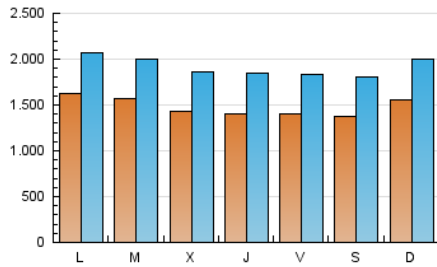

1. Cifras totales y promedios (Nacional e Internacional)

MES - AÑO	NAVEGADORES UNICOS	VISITAS	PAGINAS
Diciembre - 2023	2.153.863	5.937.241	16.129.470
PROMEDIO DIARIO	147.794	191.524	520.305
PROMEDIO LUNES-VIERNES	148.154	192.164	533.264
PROMEDIO SABADO-DOMINGO	147.037	190.180	493.092
PAGINAS / VISITAS	2,72		
DURACION MEDIA VISITAS	0:05:28		
TIEMPO INTERACCIÓN MEDIO	0:05:36		

2. Secciones (Nacional e Internacional)

	PAGINAS	%
HOME	2.453.311	15.21 %
RESTO	13.676.159	84.79 %

3. Por día del mes (Nacional e Internacional)

Día	N. únicos	Visitas	Páginas	Día	N. únicos	Visitas	Páginas	Día	N. únicos	Visitas	Páginas
1	140.184	186.788	540.028	11	250.037	298.437	679.644	21	128.499	168.547	518.310
2	136.926	181.073	497.575	12	185.831	227.253	605.411	22	133.312	181.231	559.856
3	137.098	181.133	505.948	13	153.726	203.094	541.194	23	131.852	174.589	465.748
4	153.692	203.608	542.048	14	154.261	201.887	554.273	24	132.872	165.180	440.879
5	158.593	213.368	585.152	15	146.290	188.007	529.366	25	123.855	160.558	432.408
6	144.651	186.527	501.919	16	131.005	175.966	467.185	26	137.410	175.644	493.776
7	140.304	182.866	528.269	17	146.189	189.599	495.020	27	135.482	176.702	513.255
8	138.686	179.788	527.825	18	122.312	164.657	448.042	28	135.849	186.052	513.342
9	118.881	154.526	410.053	19	147.086	186.149	550.706	29	142.790	183.758	519.773
10	202.017	262.275	621.632	20	138.393	180.524	513.957	30	171.155	214.880	525.744
								31	162.375	202.575	501.132

4. Gráficas (Nacional e Internacional)

4.1 Por día de la semana (promedio)

N. únicos / Visitas (x 100)

Páginas (x 100)

4.2 Por franja horaria (promedio)

Visitas_ (x 1000)

Páginas (x 1000)

4.3 Por meses