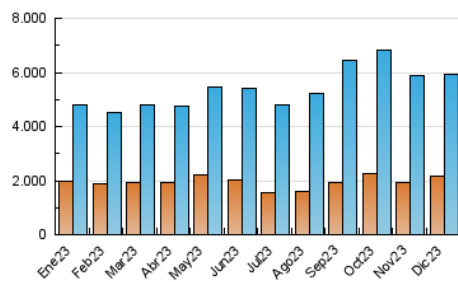

4.3 Por meses

N. únicos / Visitas (x 1000)