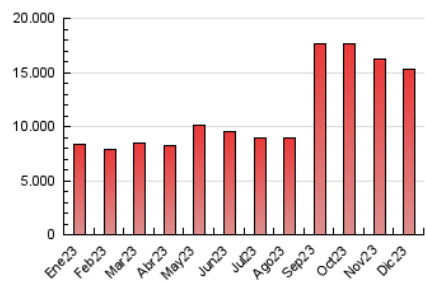

2. Secciones (Nacional)

	PAGINAS	%
HOME	2.296.540	15.04 %
RESTO	12.975.471	84.96 %

3. Por día del mes (Nacional)

Día	N. únicos	Visitas	Páginas	Día	N. únicos	Visitas	Páginas	Día	N. únicos	Visitas	Páginas
1	130.377	176.213	510.241	11	239.191	283.504	646.766	21	120.137	158.721	494.171
2	127.590	168.101	469.248	12	174.800	212.781	574.052	22	124.351	170.547	536.383
3	127.796	169.528	476.036	13	143.641	192.592	512.981	23	123.075	164.005	445.478
4	142.660	188.130	507.886	14	144.092	188.862	524.981	24	125.723	155.682	422.220
5	145.302	198.404	547.871	15	136.743	177.130	503.169	25	116.417	151.390	412.965
6	132.388	171.994	467.244	16	122.061	164.445	443.045	26	127.581	162.630	470.031
7	128.992	169.601	490.496	17	135.701	176.835	469.137	27	125.657	164.693	487.636
8	127.810	165.716	490.055	18	114.682	154.969	425.194	28	127.306	175.694	488.647
9	110.892	144.005	382.953	19	136.796	175.709	523.899	29	134.078	171.482	493.293
10	191.335	248.942	590.087	20	128.725	168.920	489.254	30	162.605	205.713	500.907
								31	152.023	190.886	475.685

4. Gráficas (Nacional)

4.1 Por día de la semana (promedio)

N. únicos / Visitas (x 100)

Páginas (x 100)

4.2 Por franja horaria (promedio)

Visitas_ (x 1000)

Páginas (x 1000)

4.3 Por meses

N. únicos / Visitas (x 1000)

Páginas (x 1000)

5. Observaciones

Este Medio Electrónico de Comunicación ha sido medido por la herramienta Google Analytics de Google (GA4)

6. Definiciones básicas (Para más información ver Normas Técnicas para el Control de los Medios Electrónicos de Comunicación)

Visita:

Una secuencia ininterrumpida de páginas servidas a un usuario válido. Si dicho usuario no realiza peticiones de páginas en un periodo de tiempo (30 min) la siguiente petición constituirá el inicio de una nueva visita.