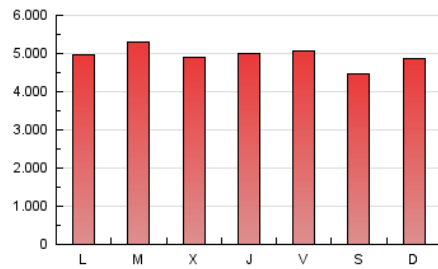

1. Cifras totales y promedios (Nacional)

MES - AÑO	NAVEGADORES UNICOS	VISITAS	PAGINAS
Diciembre - 2023	1.970.466	5.567.824	15.272.011
PROMEDIO DIARIO	138.082	179.607	492.646
PROMEDIO LUNES-VIERNES	138.177	179.985	504.629
PROMEDIO SABADO-DOMINGO	137.880	178.814	467.480
PAGINAS / VISITAS	2,74		
DURACION MEDIA VISITAS	0:05:31		
TIEMPO INTERACCIÓN MEDIO	0:05:50		

2. Secciones (Nacional)

	PAGINAS	%
HOME	2.296.540	15.04 %
RESTO	12.975.471	84.96 %

3. Por día del mes (Nacional)

Día	N. únicos	Visitas	Páginas	Día	N. únicos	Visitas	Páginas	Día	N. únicos	Visitas	Páginas
1	130.377	176.213	510.241	11	239.191	283.504	646.766	21	120.137	158.721	494.171
2	127.590	168.101	469.248	12	174.800	212.781	574.052	22	124.351	170.547	536.383
3	127.796	169.528	476.036	13	143.641	192.592	512.981	23	123.075	164.005	445.478
4	142.660	188.130	507.886	14	144.092	188.862	524.981	24	125.723	155.682	422.220
5	145.302	198.404	547.871	15	136.743	177.130	503.169	25	116.417	151.390	412.965
6	132.388	171.994	467.244	16	122.061	164.445	443.045	26	127.581	162.630	470.031
7	128.992	169.601	490.496	17	135.701	176.835	469.137	27	125.657	164.693	487.636
8	127.810	165.716	490.055	18	114.682	154.969	425.194	28	127.306	175.694	488.647
9	110.892	144.005	382.953	19	136.796	175.709	523.899	29	134.078	171.482	493.293
10	191.335	248.942	590.087	20	128.725	168.920	489.254	30	162.605	205.713	500.907
								31	152.023	190.886	475.685

4. Gráficas (Nacional)

4.1 Por día de la semana (promedio)

N. únicos / Visitas (x 100)

Páginas (x 100)

4.2 Por franja horaria (promedio)

Visitas_ (x 1000)

Páginas (x 1000)

4.3 Por meses