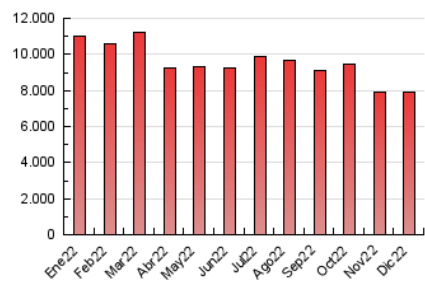

Páginas (x 1000)