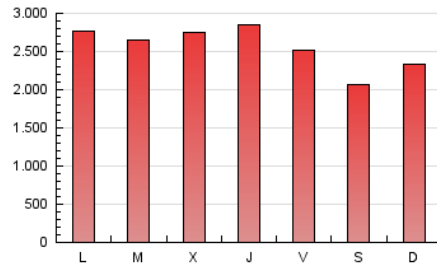

1. Cifras totales y promedios (Nacional)

MES - AÑO	NAVEGADORES UNICOS	VISITAS	PAGINAS
Diciembre - 2022	1.798.746	4.290.782	7.923.898
PROMEDIO DIARIO	114.145	138.412	255.610
PROMEDIO LUNES-VIERNES	118.467	143.899	270.988
PROMEDIO SABADO-DOMINGO	103.582	125.000	218.019
PAGINAS / VISITAS	1,85		
DURACION MEDIA VISITAS	0:03:33		
DURACION MEDIA PAGINAS	0:03:34		

2. Secciones (Nacional)

	PAGINAS	%
HOME	2.415.327	30.48 %
RESTO	5.508.571	69.52 %

3. Por día del mes (Nacional)

Día	N. únicos	Visitas	Páginas	Día	N. únicos	Visitas	Páginas	Día	N. únicos	Visitas	Páginas
1	132.689	159.929	297.853	11	120.571	145.158	253.910	21	100.884	124.729	254.833
2	129.886	154.285	285.319	12	133.991	166.549	328.506	22	110.748	136.548	274.065
3	109.194	131.332	227.844	13	131.668	159.400	300.573	23	103.031	126.144	244.973
4	117.569	143.003	247.863	14	111.566	136.436	266.373	24	92.559	111.038	192.795
5	124.092	152.492	283.558	15	131.677	157.681	295.522	25	99.176	118.244	200.247
6	118.675	144.403	258.428	16	112.714	136.383	260.491	26	107.681	127.919	216.163
7	121.769	148.569	288.305	17	104.840	124.935	217.545	27	115.153	140.549	258.154
8	148.955	180.000	312.372	18	107.957	132.233	230.625	28	140.689	165.454	293.693
9	122.756	147.693	264.001	19	114.781	142.780	280.339	29	108.317	130.779	244.786
10	102.407	123.756	217.229	20	96.980	120.129	245.839	30	87.562	106.928	207.581
								31	77.965	95.304	174.113

4. Gráficas (Nacional)

4.1 Por día de la semana (promedio)

N. únicos / Visitas (x 100)

Páginas (x 100)

4.2 Por franja horaria (promedio)

Visitas_ (x 1000)

Páginas (x 1000)

4.3 Por meses