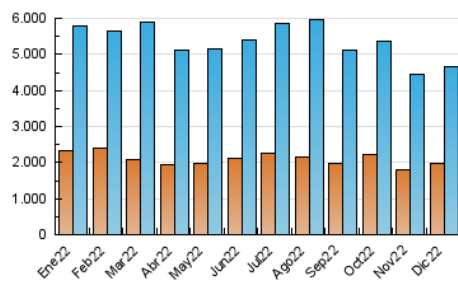

4.3 Por meses

N. únicos / Visitas (x 1000)