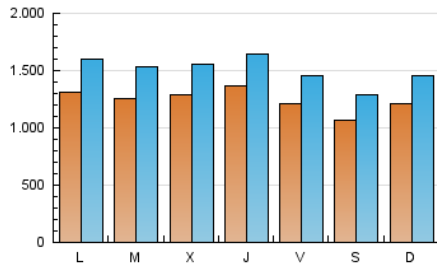

1. Cifras totales y promedios (Nacional e Internacional)

MES - AÑO	NAVEGADORES UNICOS	VISITAS	PAGINAS
Diciembre - 2022	1.985.434	4.656.953	8.529.550
PROMEDIO DIARIO	124.051	150.224	275.147
PROMEDIO LUNES-VIERNES	128.559	155.963	291.375
PROMEDIO SABADO-DOMINGO	113.032	136.196	235.478
PAGINAS / VISITAS	1,83		
DURACION MEDIA VISITAS	0:03:30		
DURACION MEDIA PAGINAS	0:03:34		

2. Secciones (Nacional e Internacional)

	PAGINAS	%
HOME	2.577.578	30.22 %
RESTO	5.951.972	69.78 %

3. Por día del mes (Nacional e Internacional)

Día	N. únicos	Visitas	Páginas	Día	N. únicos	Visitas	Páginas	Día	N. únicos	Visitas	Páginas
1	141.959	171.082	317.625	11	129.320	155.700	271.562	21	109.478	134.872	272.624
2	139.460	165.753	307.487	12	145.779	180.871	353.177	22	120.247	147.797	292.427
3	119.579	144.078	248.567	13	143.665	173.587	324.823	23	113.113	138.069	263.480
4	127.939	155.401	267.956	14	122.093	149.079	288.067	24	101.711	121.540	206.797
5	134.377	165.004	305.557	15	141.738	169.654	315.825	25	107.217	127.673	213.747
6	128.678	156.810	281.084	16	123.847	149.467	280.911	26	118.329	140.401	233.624
7	132.327	161.533	311.616	17	115.632	137.312	237.457	27	125.217	152.419	276.389
8	158.932	192.074	334.607	18	118.088	144.054	247.923	28	151.174	177.763	312.990
9	132.871	160.080	286.317	19	124.607	154.426	299.589	29	118.695	143.087	263.610
10	112.141	135.593	237.227	20	105.489	130.231	264.257	30	96.216	117.130	224.160
								31	85.664	104.413	188.068

4. Gráficas (Nacional e Internacional)

4.1 Por día de la semana (promedio)

N. únicos / Visitas (x 100)

Páginas (x 100)

4.2 Por franja horaria (promedio)

Visitas_ (x 1000)

Páginas (x 1000)

4.3 Por meses