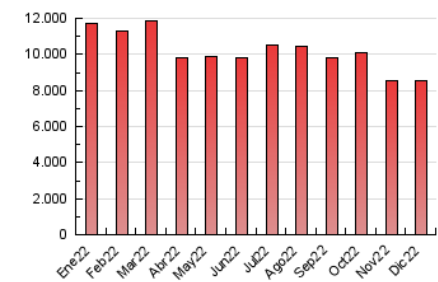

Páginas (x 1000)