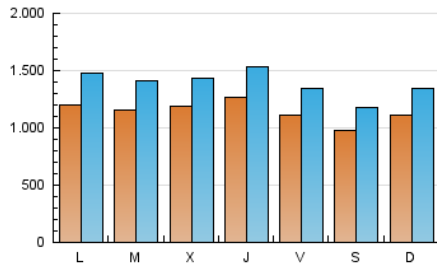

1. Cifras totales y promedios (Nacional)

MES - AÑO	NAVEGADORES UNICOS	VISITAS	PAGINAS
Diciembre - 2022	1.798.746	4.290.782	7.923.898
PROMEDIO DIARIO	114.145	138.412	255.610
PROMEDIO LUNES-VIERNES	118.467	143.899	270.988
PROMEDIO SABADO-DOMINGO	103.582	125.000	218.019
PAGINAS / VISITAS	1,85		
DURACION MEDIA VISITAS	0:03:33		
DURACION MEDIA PAGINAS	0:03:34		

2. Secciones (Nacional)

	PAGINAS	%
HOME	2.415.327	30.48 %
RESTO	5.508.571	69.52 %

3. Por día del mes (Nacional)

Día	N. únicos	Visitas	Páginas	Día	N. únicos	Visitas	Páginas	Día	N. únicos	Visitas	Páginas
1	132.689	159.929	297.853	11	120.571	145.158	253.910	21	100.884	124.729	254.833
2	129.886	154.285	285.319	12	133.991	166.549	328.506	22	110.748	136.548	274.065
3	109.194	131.332	227.844	13	131.668	159.400	300.573	23	103.031	126.144	244.973
4	117.569	143.003	247.863	14	111.566	136.436	266.373	24	92.559	111.038	192.795
5	124.092	152.492	283.558	15	131.677	157.681	295.522	25	99.176	118.244	200.247
6	118.675	144.403	258.428	16	112.714	136.383	260.491	26	107.681	127.919	216.163
7	121.769	148.569	288.305	17	104.840	124.935	217.545	27	115.153	140.549	258.154
8	148.955	180.000	312.372	18	107.957	132.233	230.625	28	140.689	165.454	293.693
9	122.756	147.693	264.001	19	114.781	142.780	280.339	29	108.317	130.779	244.786
10	102.407	123.756	217.229	20	96.980	120.129	245.839	30	87.562	106.928	207.581
								31	77.965	95.304	174.113

4. Gráficas (Nacional)

4.1 Por día de la semana (promedio)

N. únicos / Visitas (x 100)

Páginas (x 100)

4.2 Por franja horaria (promedio)

Visitas_ (x 1000)

Páginas (x 1000)

4.3 Por meses