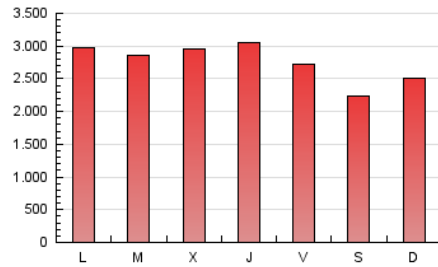

1. Cifras totales y promedios (Nacional e Internacional)

MES - AÑO	NAVEGADORES UNICOS	VISITAS	PAGINAS
Diciembre - 2022	1.985.434	4.656.953	8.529.550
PROMEDIO DIARIO	124.051	150.224	275.147
PROMEDIO LUNES-VIERNES	128.559	155.963	291.375
PROMEDIO SABADO-DOMINGO	113.032	136.196	235.478
PAGINAS / VISITAS	1,83		
DURACION MEDIA VISITAS	0:03:30		
DURACION MEDIA PAGINAS	0:03:34		

2. Secciones (Nacional e Internacional)

	PAGINAS	%
HOME	2.577.578	30.22 %
RESTO	5.951.972	69.78 %

3. Por día del mes (Nacional e Internacional)

Día	N. únicos	Visitas	Páginas	Día	N. únicos	Visitas	Páginas	Día	N. únicos	Visitas	Páginas
1	141.959	171.082	317.625	11	129.320	155.700	271.562	21	109.478	134.872	272.624
2	139.460	165.753	307.487	12	145.779	180.871	353.177	22	120.247	147.797	292.427
3	119.579	144.078	248.567	13	143.665	173.587	324.823	23	113.113	138.069	263.480
4	127.939	155.401	267.956	14	122.093	149.079	288.067	24	101.711	121.540	206.797
5	134.377	165.004	305.557	15	141.738	169.654	315.825	25	107.217	127.673	213.747
6	128.678	156.810	281.084	16	123.847	149.467	280.911	26	118.329	140.401	233.624
7	132.327	161.533	311.616	17	115.632	137.312	237.457	27	125.217	152.419	276.389
8	158.932	192.074	334.607	18	118.088	144.054	247.923	28	151.174	177.763	312.990
9	132.871	160.080	286.317	19	124.607	154.426	299.589	29	118.695	143.087	263.610
10	112.141	135.593	237.227	20	105.489	130.231	264.257	30	96.216	117.130	224.160
								31	85.664	104.413	188.068

4. Gráficas (Nacional e Internacional)

4.1 Por día de la semana (promedio)

N. únicos / Visitas (x 100)

Páginas (x 100)

4.2 Por franja horaria (promedio)

Visitas_ (x 1000)

Páginas (x 1000)

4.3 Por meses