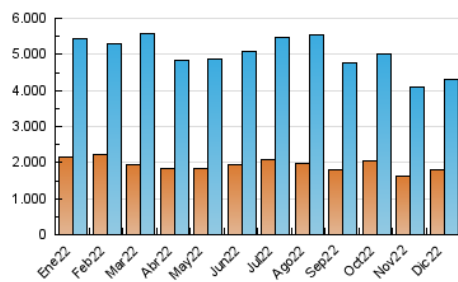

2. Secciones (Nacional)

	PAGINAS	%
HOME	2.415.327	30.48 %
RESTO	5.508.571	69.52 %

3. Por día del mes (Nacional)

Día	N. únicos	Visitas	Páginas	Día	N. únicos	Visitas	Páginas	Día	N. únicos	Visitas	Páginas
1	132.689	159.929	297.853	11	120.571	145.158	253.910	21	100.884	124.729	254.833
2	129.886	154.285	285.319	12	133.991	166.549	328.506	22	110.748	136.548	274.065
3	109.194	131.332	227.844	13	131.668	159.400	300.573	23	103.031	126.144	244.973
4	117.569	143.003	247.863	14	111.566	136.436	266.373	24	92.559	111.038	192.795
5	124.092	152.492	283.558	15	131.677	157.681	295.522	25	99.176	118.244	200.247
6	118.675	144.403	258.428	16	112.714	136.383	260.491	26	107.681	127.919	216.163
7	121.769	148.569	288.305	17	104.840	124.935	217.545	27	115.153	140.549	258.154
8	148.955	180.000	312.372	18	107.957	132.233	230.625	28	140.689	165.454	293.693
9	122.756	147.693	264.001	19	114.781	142.780	280.339	29	108.317	130.779	244.786
10	102.407	123.756	217.229	20	96.980	120.129	245.839	30	87.562	106.928	207.581
								31	77.965	95.304	174.113

4. Gráficas (Nacional)

4.1 Por día de la semana (promedio)

N. únicos / Visitas (x 100)

Páginas (x 100)

4.2 Por franja horaria (promedio)

Visitas_ (x 1000)

Páginas (x 1000)

4.3 Por meses

N. únicos / Visitas (x 1000)

Páginas (x 1000)

5. Observaciones

Este Medio Electrónico de Comunicación ha sido medido por la herramienta Google Analytics de Google (Universal Analytics)

6. Definiciones básicas (Para más información ver Normas Técnicas para el Control de los Medios Electrónicos de Comunicación)

Visita:

Una secuencia ininterrumpida de páginas servidas a un usuario válido. Si dicho usuario no realiza peticiones de páginas en un periodo de tiempo (30 min) la siguiente petición constituirá el inicio de una nueva visita.