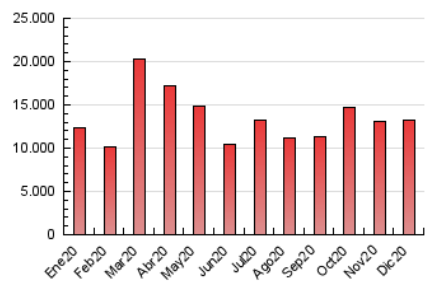

### 3. Por día del mes (Nacional e Internacional)

Día	N. únicos	Visitas	Páginas	Día	N. únicos	Visitas	Páginas	Día	N. únicos	Visitas	Páginas
1	144.593	185.026	380.523	11	133.320	170.028	347.155	21	164.424	213.011	430.052
2	137.492	175.991	373.906	12	142.927	179.180	350.161	22	185.554	243.883	489.556
3	157.930	202.891	416.914	13	164.696	206.755	405.287	23	164.247	210.045	416.448
4	157.705	198.952	397.138	14	165.605	211.462	427.527	24	150.243	187.786	360.227
5	154.505	190.775	367.285	15	155.099	199.653	407.937	25	145.205	182.534	344.060
6	162.200	201.983	394.498	16	187.202	241.157	475.296	26	144.846	183.496	356.313
7	164.539	207.453	407.648	17	661.173	738.525	1.053.000	27	175.354	224.550	434.598
8	146.533	184.812	377.096	18	264.663	323.779	608.834	28	178.506	235.545	468.037
9	156.121	201.224	406.128	19	158.564	200.258	388.792	29	161.315	205.434	397.579
10	156.910	201.986	411.811	20	160.302	203.108	394.820	30	153.784	199.338	402.772
								31	155.603	194.429	376.101

4. Gráficas (Nacional e Internacional)

4.1 Por día de la semana (promedio)

N. únicos / Visitas (x 100)

Páginas (x 100)

4.2 Por franja horaria (promedio)

Visitas (x 1000)

Páginas (x 1000)

4.3 Por meses

N. únicos / Visitas (x 1000)

Páginas (x 1000)