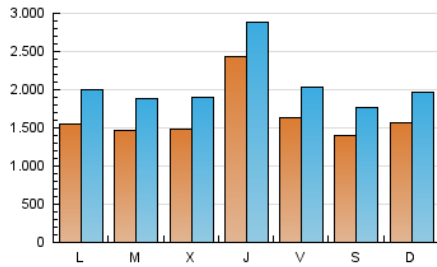

4. Gráficas (Nacional)

4.1 Por día de la semana (promedio)

N. únicos / Visitas (x 100)