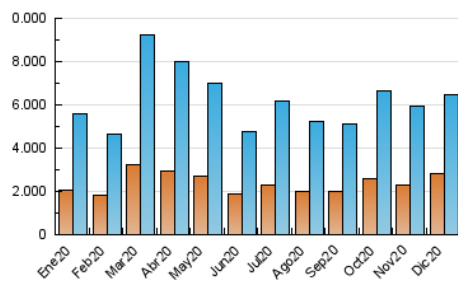

#### 3. Por día del mes (Nacional)

Día	N. únicos	Visitas	Páginas	Día	N. únicos	Visitas	Páginas	Día	N. únicos	Visitas	Páginas
1	131.873	168.546	348.480	11	122.408	156.321	321.261	21	151.157	195.928	398.259
2	125.147	159.921	341.376	12	132.611	166.297	325.938	22	173.744	228.655	460.005
3	140.634	180.090	374.349	13	155.021	194.560	381.365	23	154.493	197.561	391.922
4	143.006	180.703	363.070	14	152.913	195.332	396.230	24	141.140	176.542	339.475
5	144.172	177.982	343.208	15	141.919	182.659	375.239	25	137.652	173.161	326.537
6	152.525	189.827	369.614	16	174.088	224.330	442.800	26	137.318	173.944	338.859
7	152.854	192.297	376.862	17	641.680	714.755	1.010.821	27	167.121	214.101	415.126
8	136.364	171.689	350.410	18	250.313	305.614	573.174	28	165.103	218.688	438.678
9	142.642	184.083	373.531	19	149.034	188.291	365.981	29	150.059	191.242	371.761
10	143.740	185.426	379.735	20	149.456	189.125	368.403	30	144.154	186.998	379.060
								31	147.216	183.752	355.265

4. Gráficas (Nacional)

4.1 Por día de la semana (promedio)

N. únicos / Visitas (x 100)

Páginas (x 100)

4.2 Por franja horaria (promedio)

Visitas (x 1000)

Páginas (x 1000)

4.3 Por meses

N. únicos / Visitas (x 1000)

Páginas (x 1000)