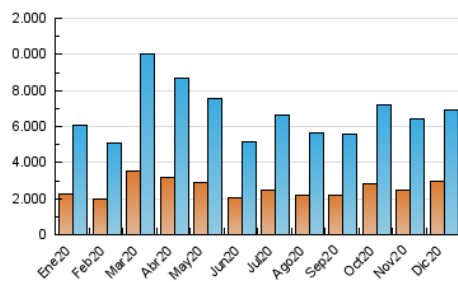

### 3. Por día del mes (Nacional e Internacional)

Día	N. únicos	Visitas	Páginas	Día	N. únicos	Visitas	Páginas	Día	N. únicos	Visitas	Páginas
1	144.593	185.026	380.523	11	133.320	170.028	347.155	21	164.424	213.011	430.052
2	137.492	175.991	373.906	12	142.927	179.180	350.161	22	185.554	243.883	489.556
3	157.930	202.891	416.914	13	164.696	206.755	405.287	23	164.247	210.045	416.448
4	157.705	198.952	397.138	14	165.605	211.462	427.527	24	150.243	187.786	360.227
5	154.505	190.775	367.285	15	155.099	199.653	407.937	25	145.205	182.534	344.060
6	162.200	201.983	394.498	16	187.202	241.157	475.296	26	144.846	183.496	356.313
7	164.539	207.453	407.648	17	661.173	738.525	1.053.000	27	175.354	224.550	434.598
8	146.533	184.812	377.096	18	264.663	323.779	608.834	28	178.506	235.545	468.037
9	156.121	201.224	406.128	19	158.564	200.258	388.792	29	161.315	205.434	397.579
10	156.910	201.986	411.811	20	160.302	203.108	394.820	30	153.784	199.338	402.772
								31	155.603	194.429	376.101

4. Gráficas (Nacional e Internacional)

4.1 Por día de la semana (promedio)

N. únicos / Visitas (x 100)

Páginas (x 100)

4.2 Por franja horaria (promedio)

Visitas (x 1000)

Páginas (x 1000)

4.3 Por meses

N. únicos / Visitas (x 1000)

Páginas (x 1000)