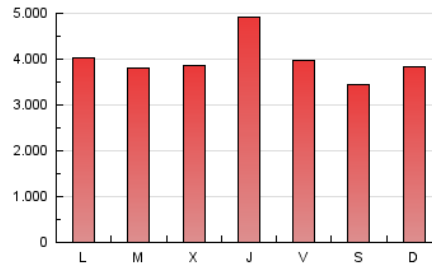

#### 2. Secciones (Nacional)

	PAGINAS	%
<b>HOME</b>	4.356.356	35.14 %
<b>RESTO</b>	8.040.438	64.86 %

#### 3. Por día del mes (Nacional)

Día	N. únicos	Visitas	Páginas	Día	N. únicos	Visitas	Páginas	Día	N. únicos	Visitas	Páginas
1	131.873	168.546	348.480	11	122.408	156.321	321.261	21	151.157	195.928	398.259
2	125.147	159.921	341.376	12	132.611	166.297	325.938	22	173.744	228.655	460.005
3	140.634	180.090	374.349	13	155.021	194.560	381.365	23	154.493	197.561	391.922
4	143.006	180.703	363.070	14	152.913	195.332	396.230	24	141.140	176.542	339.475
5	144.172	177.982	343.208	15	141.919	182.659	375.239	25	137.652	173.161	326.537
6	152.525	189.827	369.614	16	174.088	224.330	442.800	26	137.318	173.944	338.859
7	152.854	192.297	376.862	17	641.680	714.755	1.010.821	27	167.121	214.101	415.126
8	136.364	171.689	350.410	18	250.313	305.614	573.174	28	165.103	218.688	438.678
9	142.642	184.083	373.531	19	149.034	188.291	365.981	29	150.059	191.242	371.761
10	143.740	185.426	379.735	20	149.456	189.125	368.403	30	144.154	186.998	379.060
								31	147.216	183.752	355.265

4. Gráficas (Nacional)

4.1 Por día de la semana (promedio)

N. únicos / Visitas (x 100)

Páginas (x 100)

4.2 Por franja horaria (promedio)

Visitas (x 1000)

Páginas (x 1000)

4.3 Por meses