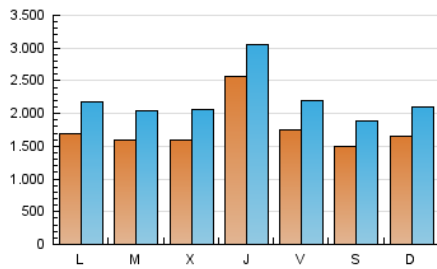

4. Gráficas (Nacional e Internacional)

4.1 Por día de la semana (promedio)

N. únicos / Visitas (x 100)