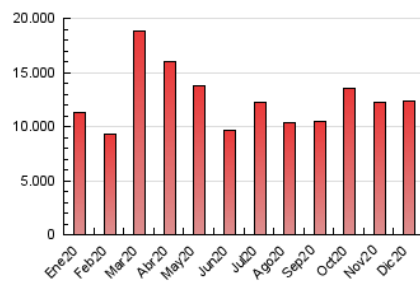

#### 3. Por día del mes (Nacional)

Día	N. únicos	Visitas	Páginas	Día	N. únicos	Visitas	Páginas	Día	N. únicos	Visitas	Páginas
1	131.873	168.546	348.480	11	122.408	156.321	321.261	21	151.157	195.928	398.259
2	125.147	159.921	341.376	12	132.611	166.297	325.938	22	173.744	228.655	460.005
3	140.634	180.090	374.349	13	155.021	194.560	381.365	23	154.493	197.561	391.922
4	143.006	180.703	363.070	14	152.913	195.332	396.230	24	141.140	176.542	339.475
5	144.172	177.982	343.208	15	141.919	182.659	375.239	25	137.652	173.161	326.537
6	152.525	189.827	369.614	16	174.088	224.330	442.800	26	137.318	173.944	338.859
7	152.854	192.297	376.862	17	641.680	714.755	1.010.821	27	167.121	214.101	415.126
8	136.364	171.689	350.410	18	250.313	305.614	573.174	28	165.103	218.688	438.678
9	142.642	184.083	373.531	19	149.034	188.291	365.981	29	150.059	191.242	371.761
10	143.740	185.426	379.735	20	149.456	189.125	368.403	30	144.154	186.998	379.060
								31	147.216	183.752	355.265

4. Gráficas (Nacional)

4.1 Por día de la semana (promedio)

N. únicos / Visitas (x 100)

Páginas (x 100)

4.2 Por franja horaria (promedio)

Visitas (x 1000)

Páginas (x 1000)

4.3 Por meses

N. únicos / Visitas (x 1000)

Páginas (x 1000)