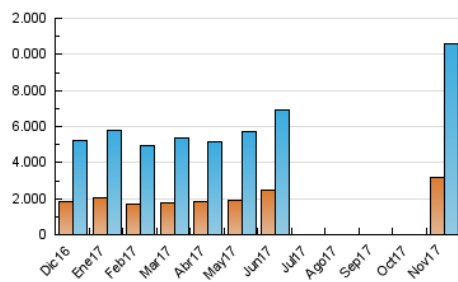

4.3 Por meses

N. únicos / Visitas (x 1000)