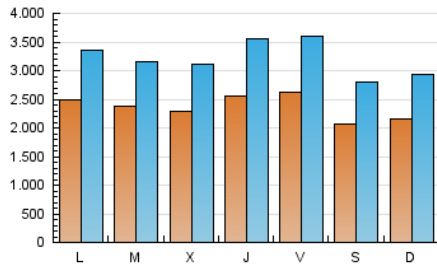

1. Cifras totales y promedios (Nacional)

MES - AÑO	NAVEGADORES UNICOS	VISITAS	PAGINAS
Noviembre - 2017	2.912.293	9.660.731	21.693.520
PROMEDIO DIARIO	237.184	322.024	723.117
PROMEDIO LUNES-VIERNES	246.547	334.807	756.256
PROMEDIO SABADO-DOMINGO	211.435	286.872	631.986
PAGINAS / VISITAS	2,25		
DURACION MEDIA VISITAS	0:06:15		
DURACION MEDIA PAGINAS	0:05:01		

2. Secciones (Nacional)

	PAGINAS	%
HOME	6.427.593	29.63 %
RESTO	15.265.927	70.37 %

3. Por día del mes (Nacional)

Día	N. únicos	Visitas	Páginas	Día	N. únicos	Visitas	Páginas	Día	N. únicos	Visitas	Páginas
1	239.954	335.500	781.748	11	217.172	298.629	668.801	21	207.474	267.456	595.864
2	418.438	608.314	1.423.700	12	231.782	313.372	663.817	22	199.474	256.093	562.414
3	404.490	578.776	1.351.071	13	259.645	348.530	773.485	23	200.162	254.702	550.759
4	270.971	378.936	865.877	14	249.463	328.061	705.863	24	168.051	215.346	471.580
5	272.429	398.265	921.330	15	226.454	292.796	635.333	25	135.014	171.984	369.962
6	319.994	451.118	1.041.998	16	197.851	258.455	587.024	26	153.794	197.276	421.780
7	294.147	410.081	919.553	17	212.054	282.427	646.974	27	190.566	246.630	546.350
8	293.232	423.520	958.041	18	207.909	271.011	577.900	28	197.435	252.968	545.505
9	290.330	426.249	1.020.208	19	202.410	265.500	566.420	29	190.504	244.404	524.876
10	262.274	359.148	838.857	20	226.889	299.958	666.708	30	175.149	225.226	489.722

4. Gráficas (Nacional)

4.1 Por día de la semana (promedio)

N. únicos / Visitas (x 100)

Páginas (x 100)

4.2 Por franja horaria (promedio)

Visitas (x 1000)

Páginas (x 1000)

4.3 Por meses