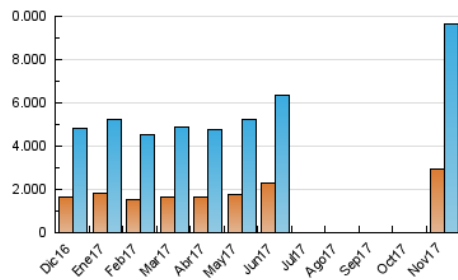

4.3 Por meses

N. únicos / Visitas (x 1000)