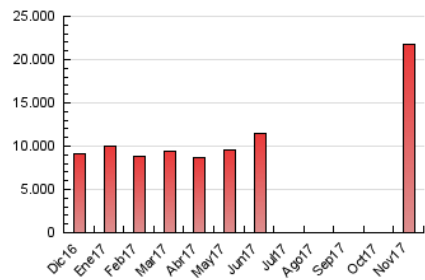

Páginas (x 1000)