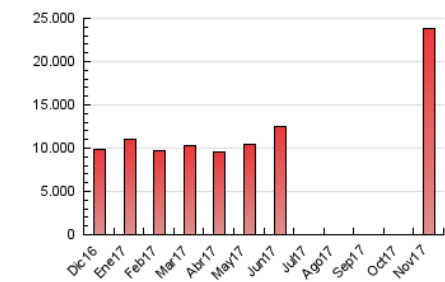

Páginas (x 1000)