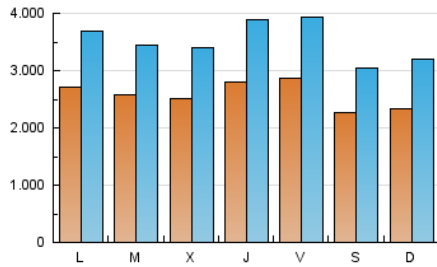

ara.cat

1. Cifras totales y promedios (Nacional e Internacional)

MES - AÑO	NAVEGADORES UNICOS	VISITAS	PAGINAS
Noviembre - 2017	3.183.985	10.563.552	23.875.681
PROMEDIO DIARIO	258.558	352.118	795.856
PROMEDIO LUNES-VIERNES	269.145	366.615	833.530
PROMEDIO SABADO-DOMINGO	229.444	312.252	692.253
PAGINAS / VISITAS	2,26		
DURACION MEDIA VISITAS	0:06:28		
DURACION MEDIA PAGINAS	0:05:08		

2. Secciones (Nacional e Internacional)

	PAGINAS	%
HOME	7.249.979	30.37 %
RESTO	16.625.702	69.63 %

3. Por día del mes (Nacional e Internacional)

Día	N. únicos	Visitas	Páginas	Día	N. únicos	Visitas	Páginas	Día	N. únicos	Visitas	Páginas
1	262.922	369.226	866.829	11	235.554	325.383	733.240	21	226.595	293.287	656.819
2	452.519	660.385	1.559.780	12	250.616	340.125	724.816	22	217.811	280.782	620.355
3	440.032	631.390	1.485.688	13	282.535	380.552	850.285	23	220.967	281.749	610.479
4	294.491	412.749	949.936	14	270.900	357.658	777.556	24	187.382	240.488	526.832
5	296.063	433.922	1.009.921	15	246.179	319.969	700.878	25	148.228	188.995	407.187
6	348.423	492.998	1.146.964	16	216.250	283.858	649.666	26	167.649	215.589	463.664
7	321.171	449.013	1.014.915	17	231.227	309.146	713.051	27	209.052	271.297	604.919
8	322.246	465.956	1.058.054	18	224.228	293.335	630.768	28	215.629	277.050	600.812
9	317.656	466.942	1.122.645	19	218.722	287.916	618.489	29	207.110	266.339	574.963
10	286.063	392.809	922.860	20	247.208	328.103	733.892	30	191.306	246.541	539.418

4. Gráficas (Nacional e Internacional)

4.1 Por día de la semana (promedio)

N. únicos / Visitas (x 100)

Páginas (x 100)

4.2 Por franja horaria (promedio)

Visitas (x 1000)

Páginas (x 1000)

4.3 Por meses