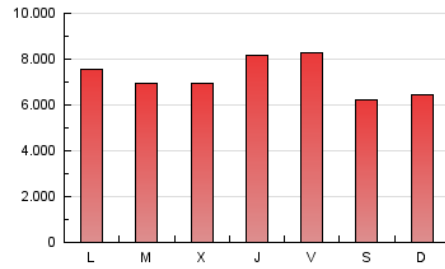

1. Cifras totales y promedios (Nacional)

MES - AÑO	NAVEGADORES UNICOS	VISITAS	PAGINAS
Noviembre - 2017	2.912.293	9.660.731	21.693.520
PROMEDIO DIARIO	237.184	322.024	723.117
PROMEDIO LUNES-VIERNES	246.547	334.807	756.256
PROMEDIO SABADO-DOMINGO	211.435	286.872	631.986
PAGINAS / VISITAS	2,25		
DURACION MEDIA VISITAS	0:06:15		
DURACION MEDIA PAGINAS	0:05:01		

2. Secciones (Nacional)

	PAGINAS	%
HOME	6.427.593	29.63 %
RESTO	15.265.927	70.37 %

3. Por día del mes (Nacional)

Día	N. únicos	Visitas	Páginas	Día	N. únicos	Visitas	Páginas	Día	N. únicos	Visitas	Páginas
1	239.954	335.500	781.748	11	217.172	298.629	668.801	21	207.474	267.456	595.864
2	418.438	608.314	1.423.700	12	231.782	313.372	663.817	22	199.474	256.093	562.414
3	404.490	578.776	1.351.071	13	259.645	348.530	773.485	23	200.162	254.702	550.759
4	270.971	378.936	865.877	14	249.463	328.061	705.863	24	168.051	215.346	471.580
5	272.429	398.265	921.330	15	226.454	292.796	635.333	25	135.014	171.984	369.962
6	319.994	451.118	1.041.998	16	197.851	258.455	587.024	26	153.794	197.276	421.780
7	294.147	410.081	919.553	17	212.054	282.427	646.974	27	190.566	246.630	546.350
8	293.232	423.520	958.041	18	207.909	271.011	577.900	28	197.435	252.968	545.505
9	290.330	426.249	1.020.208	19	202.410	265.500	566.420	29	190.504	244.404	524.876
10	262.274	359.148	838.857	20	226.889	299.958	666.708	30	175.149	225.226	489.722

4. Gráficas (Nacional)

4.1 Por día de la semana (promedio)

N. únicos / Visitas (x 100)

Páginas (x 100)

4.2 Por franja horaria (promedio)

Visitas (x 1000)

Páginas (x 1000)

4.3 Por meses