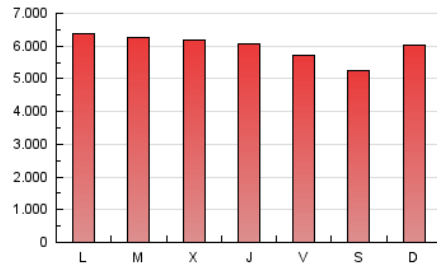

1. Cifras totales y promedios (Nacional e Internacional)

MES - AÑO	NAVEGADORES UNICOS	VISITAS	PAGINAS
Octubre - 2023	2.280.117	6.815.648	18.629.378
PROMEDIO DIARIO	163.207	219.860	600.948
PROMEDIO LUNES-VIERNES	168.169	225.466	614.133
PROMEDIO SABADO-DOMINGO	151.077	206.156	568.716
PAGINAS / VISITAS	2,73		
DURACION MEDIA VISITAS	0:05:41		
TIEMPO INTERACCIÓN MEDIO	0:05:58		

2. Secciones (Nacional e Internacional)

	PAGINAS	%
HOME	3.099.965	16.64 %
RESTO	15.529.413	83.36 %

3. Por día del mes (Nacional e Internacional)

Día	N. únicos	Visitas	Páginas	Día	N. únicos	Visitas	Páginas	Día	N. únicos	Visitas	Páginas
1	161.617	222.349	615.462	11	176.345	243.052	641.773	21	142.805	187.206	477.775
2	168.538	232.369	639.509	12	151.249	201.431	566.018	22	139.748	192.885	534.358
3	152.275	205.632	589.290	13	144.689	198.470	572.119	23	164.581	214.980	607.228
4	148.817	201.906	593.939	14	153.658	210.141	580.752	24	178.439	235.249	609.307
5	150.806	205.222	596.160	15	179.260	244.366	652.847	25	188.004	241.378	621.860
6	145.610	196.805	555.014	16	190.802	271.613	708.040	26	158.648	215.047	583.959
7	142.706	194.318	518.695	17	168.906	232.194	641.219	27	138.793	184.890	542.678
8	169.599	229.850	657.968	18	166.947	228.699	616.452	28	126.640	177.269	525.266
9	162.773	221.457	637.901	19	237.117	291.226	682.257	29	143.661	197.020	555.325
10	205.490	267.854	700.203	20	190.542	248.103	618.289	30	157.500	215.352	605.831
								31	152.850	207.315	581.884

4. Gráficas (Nacional e Internacional)

4.1 Por día de la semana (promedio)

N. únicos / Visitas (x 100)

Páginas (x 100)

4.2 Por franja horaria (promedio)

Visitas_ (x 1000)

Páginas (x 1000)

4.3 Por meses