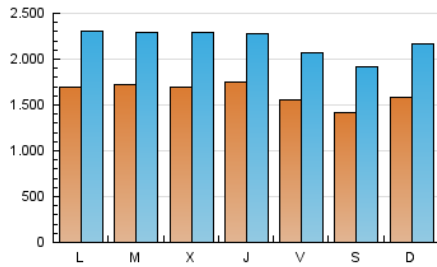

1. Cifras totales y promedios (Nacional e Internacional)

MES - AÑO	NAVEGADORES UNICOS	VISITAS	PAGINAS
Octubre - 2023	2.280.117	6.815.648	18.629.378
PROMEDIO DIARIO	163.207	219.860	600.948
PROMEDIO LUNES-VIERNES	168.169	225.466	614.133
PROMEDIO SABADO-DOMINGO	151.077	206.156	568.716
PAGINAS / VISITAS	2,73		
DURACION MEDIA VISITAS	0:05:41		
TIEMPO INTERACCIÓN MEDIO	0:05:58		

2. Secciones (Nacional e Internacional)

	PAGINAS	%
HOME	3.099.965	16.64 %
RESTO	15.529.413	83.36 %

3. Por día del mes (Nacional e Internacional)

Día	N. únicos	Visitas	Páginas	Día	N. únicos	Visitas	Páginas	Día	N. únicos	Visitas	Páginas
1	161.617	222.349	615.462	11	176.345	243.052	641.773	21	142.805	187.206	477.775
2	168.538	232.369	639.509	12	151.249	201.431	566.018	22	139.748	192.885	534.358
3	152.275	205.632	589.290	13	144.689	198.470	572.119	23	164.581	214.980	607.228
4	148.817	201.906	593.939	14	153.658	210.141	580.752	24	178.439	235.249	609.307
5	150.806	205.222	596.160	15	179.260	244.366	652.847	25	188.004	241.378	621.860
6	145.610	196.805	555.014	16	190.802	271.613	708.040	26	158.648	215.047	583.959
7	142.706	194.318	518.695	17	168.906	232.194	641.219	27	138.793	184.890	542.678
8	169.599	229.850	657.968	18	166.947	228.699	616.452	28	126.640	177.269	525.266
9	162.773	221.457	637.901	19	237.117	291.226	682.257	29	143.661	197.020	555.325
10	205.490	267.854	700.203	20	190.542	248.103	618.289	30	157.500	215.352	605.831
								31	152.850	207.315	581.884

4. Gráficas (Nacional e Internacional)

4.1 Por día de la semana (promedio)

N. únicos / Visitas (x 100)

Páginas (x 100)

4.2 Por franja horaria (promedio)

Visitas_ (x 1000)

Páginas (x 1000)

4.3 Por meses