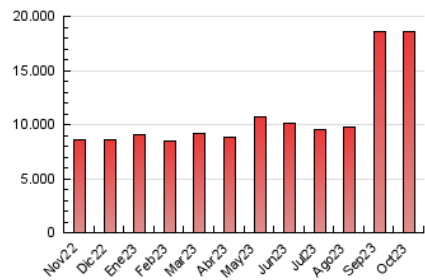

Páginas (x 1000)