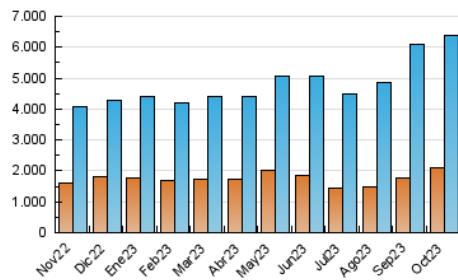

2. Secciones (Nacional)

	PAGINAS	%
HOME	2.881.492	16.38 %
RESTO	14.713.108	83.62 %

3. Por día del mes (Nacional)

Día	N. únicos	Visitas	Páginas	Día	N. únicos	Visitas	Páginas	Día	N. únicos	Visitas	Páginas
1	153.026	211.689	587.150	11	159.985	223.978	598.817	21	132.621	175.219	451.771
2	155.137	215.568	601.772	12	135.464	183.567	524.683	22	130.611	180.928	506.616
3	141.483	191.183	556.464	13	131.085	182.314	532.376	23	154.723	202.137	575.439
4	138.830	190.009	559.707	14	142.555	195.176	543.792	24	167.859	222.550	576.483
5	140.419	194.500	565.831	15	166.521	225.798	616.490	25	175.653	226.490	588.231
6	136.972	183.636	528.008	16	178.513	250.623	669.409	26	147.463	200.164	552.606
7	134.299	184.007	493.061	17	156.934	215.842	602.127	27	129.493	174.162	513.634
8	160.873	218.510	627.413	18	155.091	212.598	580.347	28	117.210	164.352	498.236
9	153.040	208.878	604.619	19	223.951	279.291	646.882	29	133.156	183.244	526.813
10	185.502	245.709	654.438	20	179.277	231.384	586.018	30	146.895	203.001	575.831
								31	143.053	195.264	549.536

4. Gráficas (Nacional)

4.1 Por día de la semana (promedio)

N. únicos / Visitas (x 100)

Páginas (x 100)

4.2 Por franja horaria (promedio)

Visitas_ (x 1000)

Páginas (x 1000)

4.3 Por meses

N. únicos / Visitas (x 1000)

Páginas (x 1000)

5. Observaciones

Este Medio Electrónico de Comunicación ha sido medido por la herramienta Google Analytics de Google (GA4)

6. Definiciones básicas (Para más información ver Normas Técnicas para el Control de los Medios Electrónicos de Comunicación)

Visita:

Una secuencia ininterrumpida de páginas servidas a un usuario válido. Si dicho usuario no realiza peticiones de páginas en un periodo de tiempo (30 min) la siguiente petición constituirá el inicio de una nueva visita.