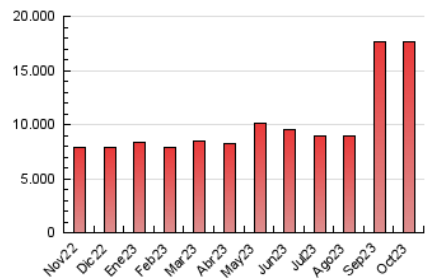

Páginas (x 1000)