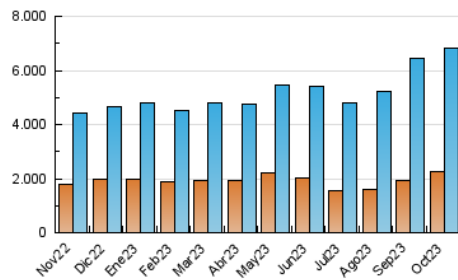

4.2 Por franja horaria (promedio)

Visitas_ (x 1000)

Páginas (x 1000)

4.3 Por meses

N. únicos / Visitas (x 1000)