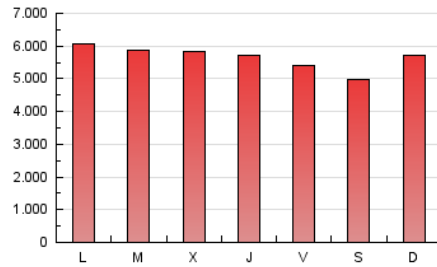

1. Cifras totales y promedios (Nacional)

MES - AÑO	NAVEGADORES UNICOS	VISITAS	PAGINAS
Octubre - 2023	2.083.670	6.371.771	17.594.600
PROMEDIO DIARIO	151.861	205.541	567.568
PROMEDIO LUNES-VIERNES	156.219	210.584	579.239
PROMEDIO SABADO-DOMINGO	141.208	193.214	539.038
PAGINAS / VISITAS	2,76		
DURACION MEDIA VISITAS	0:05:46		
TIEMPO INTERACCIÓN MEDIO	0:06:13		

2. Secciones (Nacional)

	PAGINAS	%
HOME	2.881.492	16.38 %
RESTO	14.713.108	83.62 %

3. Por día del mes (Nacional)

Día	N. únicos	Visitas	Páginas	Día	N. únicos	Visitas	Páginas	Día	N. únicos	Visitas	Páginas
1	153.026	211.689	587.150	11	159.985	223.978	598.817	21	132.621	175.219	451.771
2	155.137	215.568	601.772	12	135.464	183.567	524.683	22	130.611	180.928	506.616
3	141.483	191.183	556.464	13	131.085	182.314	532.376	23	154.723	202.137	575.439
4	138.830	190.009	559.707	14	142.555	195.176	543.792	24	167.859	222.550	576.483
5	140.419	194.500	565.831	15	166.521	225.798	616.490	25	175.653	226.490	588.231
6	136.972	183.636	528.008	16	178.513	250.623	669.409	26	147.463	200.164	552.606
7	134.299	184.007	493.061	17	156.934	215.842	602.127	27	129.493	174.162	513.634
8	160.873	218.510	627.413	18	155.091	212.598	580.347	28	117.210	164.352	498.236
9	153.040	208.878	604.619	19	223.951	279.291	646.882	29	133.156	183.244	526.813
10	185.502	245.709	654.438	20	179.277	231.384	586.018	30	146.895	203.001	575.831
								31	143.053	195.264	549.536

4. Gráficas (Nacional)

4.1 Por día de la semana (promedio)

N. únicos / Visitas (x 100)

Páginas (x 100)

4.2 Por franja horaria (promedio)

Visitas_ (x 1000)

Páginas (x 1000)

4.3 Por meses