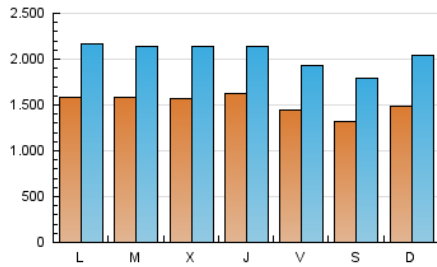

1. Cifras totales y promedios (Nacional)

MES - AÑO	NAVEGADORES UNICOS	VISITAS	PAGINAS
Octubre - 2023	2.083.670	6.371.771	17.594.600
PROMEDIO DIARIO	151.861	205.541	567.568
PROMEDIO LUNES-VIERNES	156.219	210.584	579.239
PROMEDIO SABADO-DOMINGO	141.208	193.214	539.038
PAGINAS / VISITAS	2,76		
DURACION MEDIA VISITAS	0:05:46		
TIEMPO INTERACCIÓN MEDIO	0:06:13		

2. Secciones (Nacional)

	PAGINAS	%
HOME	2.881.492	16.38 %
RESTO	14.713.108	83.62 %

3. Por día del mes (Nacional)

Día	N. únicos	Visitas	Páginas	Día	N. únicos	Visitas	Páginas	Día	N. únicos	Visitas	Páginas
1	153.026	211.689	587.150	11	159.985	223.978	598.817	21	132.621	175.219	451.771
2	155.137	215.568	601.772	12	135.464	183.567	524.683	22	130.611	180.928	506.616
3	141.483	191.183	556.464	13	131.085	182.314	532.376	23	154.723	202.137	575.439
4	138.830	190.009	559.707	14	142.555	195.176	543.792	24	167.859	222.550	576.483
5	140.419	194.500	565.831	15	166.521	225.798	616.490	25	175.653	226.490	588.231
6	136.972	183.636	528.008	16	178.513	250.623	669.409	26	147.463	200.164	552.606
7	134.299	184.007	493.061	17	156.934	215.842	602.127	27	129.493	174.162	513.634
8	160.873	218.510	627.413	18	155.091	212.598	580.347	28	117.210	164.352	498.236
9	153.040	208.878	604.619	19	223.951	279.291	646.882	29	133.156	183.244	526.813
10	185.502	245.709	654.438	20	179.277	231.384	586.018	30	146.895	203.001	575.831
								31	143.053	195.264	549.536

4. Gráficas (Nacional)

4.1 Por día de la semana (promedio)

N. únicos / Visitas (x 100)

Páginas (x 100)

4.2 Por franja horaria (promedio)

Visitas_ (x 1000)

Páginas (x 1000)

4.3 Por meses