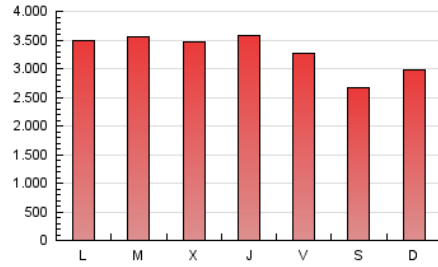

1. Cifras totales y promedios (Nacional e Internacional)

MES - AÑO	NAVEGADORES UNICOS	VISITAS	PAGINAS
Octubre - 2022	2.225.090	5.379.916	10.124.565
PROMEDIO DIARIO	141.868	173.546	326.599
PROMEDIO LUNES-VIERNES	148.541	181.312	347.547
PROMEDIO SABADO-DOMINGO	127.854	157.236	282.608
PAGINAS / VISITAS	1,88		
DURACION MEDIA VISITAS	0:03:20		
DURACION MEDIA PAGINAS	0:03:36		

2. Secciones (Nacional e Internacional)

	PAGINAS	%
HOME	3.129.141	30.91 %
RESTO	6.995.424	69.09 %

3. Por día del mes (Nacional e Internacional)

Día	N. únicos	Visitas	Páginas	Día	N. únicos	Visitas	Páginas	Día	N. únicos	Visitas	Páginas
1	113.600	142.063	262.911	11	183.772	217.696	391.456	21	156.971	188.616	343.279
2	129.688	163.892	299.419	12	195.779	229.483	378.394	22	119.484	144.181	249.846
3	165.903	211.094	405.192	13	205.693	242.551	420.649	23	144.451	172.238	290.355
4	149.506	182.860	359.370	14	150.452	179.852	326.299	24	168.730	205.232	378.384
5	140.058	172.557	339.363	15	123.161	148.220	260.220	25	142.153	175.413	347.005
6	124.146	154.081	315.467	16	130.677	158.752	281.740	26	133.350	165.905	338.001
7	131.105	167.018	343.412	17	120.143	148.259	306.331	27	137.083	166.945	335.454
8	119.408	150.992	288.153	18	130.612	160.967	323.595	28	121.703	148.303	298.054
9	140.282	177.359	327.274	19	136.416	167.533	331.835	29	126.971	153.494	273.375
10	139.136	173.444	349.616	20	150.800	184.410	356.916	30	130.822	161.167	292.788
								31	135.850	165.339	310.412

4. Gráficas (Nacional e Internacional)

4.1 Por día de la semana (promedio)

N. únicos / Visitas (x 100)

Páginas (x 100)

4.2 Por franja horaria (promedio)

Visitas_ (x 1000)

Páginas (x 1000)

4.3 Por meses