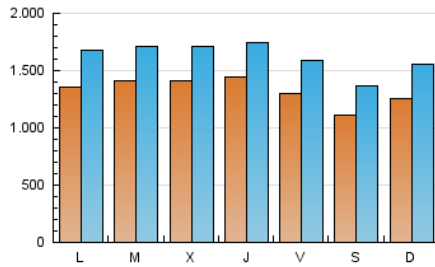

1. Cifras totales y promedios (Nacional)

MES - AÑO	NAVEGADORES UNICOS	VISITAS	PAGINAS
Octubre - 2022	2.043.468	5.006.689	9.459.125
PROMEDIO DIARIO	131.984	161.506	305.133
PROMEDIO LUNES-VIERNES	138.311	168.839	324.776
PROMEDIO SABADO-DOMINGO	118.697	146.108	263.883
PAGINAS / VISITAS	1,89		
DURACION MEDIA VISITAS	0:03:21		
DURACION MEDIA PAGINAS	0:03:36		

2. Secciones (Nacional)

	PAGINAS	%
HOME	2.851.152	30.14 %
RESTO	6.607.973	69.86 %

3. Por día del mes (Nacional)

Día	N. únicos	Visitas	Páginas	Día	N. únicos	Visitas	Páginas	Día	N. únicos	Visitas	Páginas
1	104.152	130.314	243.017	11	173.160	204.699	367.441	21	145.998	175.338	320.799
2	119.914	151.763	278.641	12	184.660	215.634	353.155	22	109.377	131.952	231.082
3	155.449	198.141	381.607	13	194.968	229.707	395.030	23	134.420	160.339	271.618
4	139.875	171.021	337.428	14	140.485	167.946	305.623	24	157.447	191.615	354.788
5	130.785	161.211	318.480	15	114.293	137.533	242.617	25	131.122	161.908	322.453
6	115.502	143.491	296.161	16	121.906	148.171	263.240	26	122.018	151.795	312.722
7	122.533	156.460	323.402	17	111.034	137.302	286.491	27	126.511	154.129	312.278
8	111.341	141.022	270.124	18	120.771	148.906	300.218	28	112.581	137.433	278.368
9	131.383	166.338	307.042	19	125.379	153.917	307.065	29	118.271	143.077	256.616
10	128.845	160.815	326.133	20	139.947	171.194	333.318	30	121.912	150.566	274.831
								31	125.470	152.952	287.337

4. Gráficas (Nacional)

4.1 Por día de la semana (promedio)

N. únicos / Visitas (x 100)

Páginas (x 100)

4.2 Por franja horaria (promedio)

Visitas (x 1000)

Páginas (x 1000)

4.3 Por meses