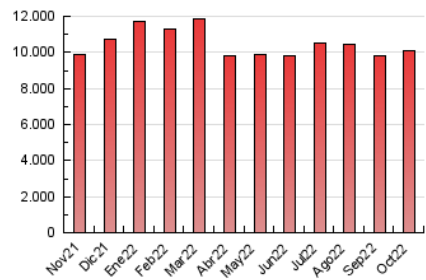

Páginas (x 1000)