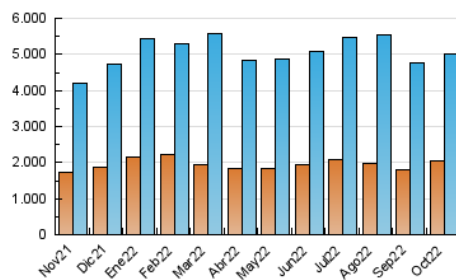

2. Secciones (Nacional)

	PAGINAS	%
HOME	2.851.152	30.14 %
RESTO	6.607.973	69.86 %

3. Por día del mes (Nacional)

Día	N. únicos	Visitas	Páginas	Día	N. únicos	Visitas	Páginas	Día	N. únicos	Visitas	Páginas
1	104.152	130.314	243.017	11	173.160	204.699	367.441	21	145.998	175.338	320.799
2	119.914	151.763	278.641	12	184.660	215.634	353.155	22	109.377	131.952	231.082
3	155.449	198.141	381.607	13	194.968	229.707	395.030	23	134.420	160.339	271.618
4	139.875	171.021	337.428	14	140.485	167.946	305.623	24	157.447	191.615	354.788
5	130.785	161.211	318.480	15	114.293	137.533	242.617	25	131.122	161.908	322.453
6	115.502	143.491	296.161	16	121.906	148.171	263.240	26	122.018	151.795	312.722
7	122.533	156.460	323.402	17	111.034	137.302	286.491	27	126.511	154.129	312.278
8	111.341	141.022	270.124	18	120.771	148.906	300.218	28	112.581	137.433	278.368
9	131.383	166.338	307.042	19	125.379	153.917	307.065	29	118.271	143.077	256.616
10	128.845	160.815	326.133	20	139.947	171.194	333.318	30	121.912	150.566	274.831
								31	125.470	152.952	287.337

4. Gráficas (Nacional)

4.1 Por día de la semana (promedio)

N. únicos / Visitas (x 100)

Páginas (x 100)

4.2 Por franja horaria (promedio)

Visitas (x 1000)

Páginas (x 1000)

4.3 Por meses

N. únicos / Visitas (x 1000)

Páginas (x 1000)

5. Observaciones

Este Medio Electrónico de Comunicación ha sido medido por la herramienta Google Analytics de Google (Universal Analytics)

6. Definiciones básicas (Para más información ver Normas Técnicas para el Control de los Medios Electrónicos de Comunicación)

Visita:

Una secuencia ininterrumpida de páginas servidas a un usuario válido. Si dicho usuario no realiza peticiones de páginas en un periodo de tiempo (30 min) la siguiente petición constituirá el inicio de una nueva visita.