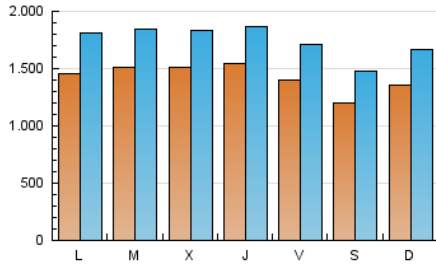

1. Cifras totales y promedios (Nacional e Internacional)

MES - AÑO	NAVEGADORES UNICOS	VISITAS	PAGINAS
Octubre - 2022	2.225.090	5.379.916	10.124.565
PROMEDIO DIARIO	141.868	173.546	326.599
PROMEDIO LUNES-VIERNES	148.541	181.312	347.547
PROMEDIO SABADO-DOMINGO	127.854	157.236	282.608
PAGINAS / VISITAS	1,88		
DURACION MEDIA VISITAS	0:03:20		
DURACION MEDIA PAGINAS	0:03:36		

2. Secciones (Nacional e Internacional)

	PAGINAS	%
HOME	3.129.141	30.91 %
RESTO	6.995.424	69.09 %

3. Por día del mes (Nacional e Internacional)

Día	N. únicos	Visitas	Páginas	Día	N. únicos	Visitas	Páginas	Día	N. únicos	Visitas	Páginas
1	113.600	142.063	262.911	11	183.772	217.696	391.456	21	156.971	188.616	343.279
2	129.688	163.892	299.419	12	195.779	229.483	378.394	22	119.484	144.181	249.846
3	165.903	211.094	405.192	13	205.693	242.551	420.649	23	144.451	172.238	290.355
4	149.506	182.860	359.370	14	150.452	179.852	326.299	24	168.730	205.232	378.384
5	140.058	172.557	339.363	15	123.161	148.220	260.220	25	142.153	175.413	347.005
6	124.146	154.081	315.467	16	130.677	158.752	281.740	26	133.350	165.905	338.001
7	131.105	167.018	343.412	17	120.143	148.259	306.331	27	137.083	166.945	335.454
8	119.408	150.992	288.153	18	130.612	160.967	323.595	28	121.703	148.303	298.054
9	140.282	177.359	327.274	19	136.416	167.533	331.835	29	126.971	153.494	273.375
10	139.136	173.444	349.616	20	150.800	184.410	356.916	30	130.822	161.167	292.788
								31	135.850	165.339	310.412

4. Gráficas (Nacional e Internacional)

4.1 Por día de la semana (promedio)

N. únicos / Visitas (x 100)

Páginas (x 100)

4.2 Por franja horaria (promedio)

Visitas_ (x 1000)

Páginas (x 1000)

4.3 Por meses