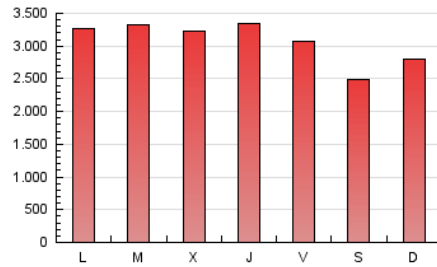

1. Cifras totales y promedios (Nacional)

MES - AÑO	NAVEGADORES UNICOS	VISITAS	PAGINAS
Octubre - 2022	2.043.468	5.006.689	9.459.125
PROMEDIO DIARIO	131.984	161.506	305.133
PROMEDIO LUNES-VIERNES	138.311	168.839	324.776
PROMEDIO SABADO-DOMINGO	118.697	146.108	263.883
PAGINAS / VISITAS	1,89		
DURACION MEDIA VISITAS	0:03:21		
DURACION MEDIA PAGINAS	0:03:36		

2. Secciones (Nacional)

	PAGINAS	%
HOME	2.851.152	30.14 %
RESTO	6.607.973	69.86 %

3. Por día del mes (Nacional)

Día	N. únicos	Visitas	Páginas	Día	N. únicos	Visitas	Páginas	Día	N. únicos	Visitas	Páginas
1	104.152	130.314	243.017	11	173.160	204.699	367.441	21	145.998	175.338	320.799
2	119.914	151.763	278.641	12	184.660	215.634	353.155	22	109.377	131.952	231.082
3	155.449	198.141	381.607	13	194.968	229.707	395.030	23	134.420	160.339	271.618
4	139.875	171.021	337.428	14	140.485	167.946	305.623	24	157.447	191.615	354.788
5	130.785	161.211	318.480	15	114.293	137.533	242.617	25	131.122	161.908	322.453
6	115.502	143.491	296.161	16	121.906	148.171	263.240	26	122.018	151.795	312.722
7	122.533	156.460	323.402	17	111.034	137.302	286.491	27	126.511	154.129	312.278
8	111.341	141.022	270.124	18	120.771	148.906	300.218	28	112.581	137.433	278.368
9	131.383	166.338	307.042	19	125.379	153.917	307.065	29	118.271	143.077	256.616
10	128.845	160.815	326.133	20	139.947	171.194	333.318	30	121.912	150.566	274.831
								31	125.470	152.952	287.337

4. Gráficas (Nacional)

4.1 Por día de la semana (promedio)

N. únicos / Visitas (x 100)

Páginas (x 100)

4.2 Por franja horaria (promedio)

Visitas (x 1000)

Páginas (x 1000)

4.3 Por meses