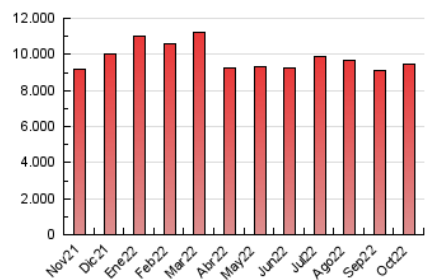

Páginas (x 1000)