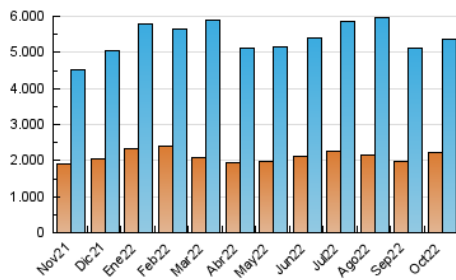

4.3 Por meses

N. únicos / Visitas (x 1000)