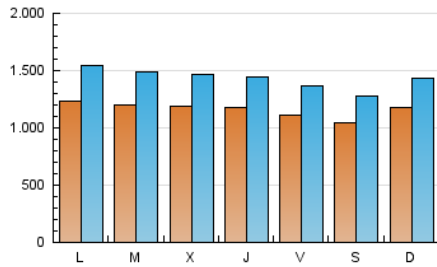

1. Cifras totales y promedios (Nacional)

MES - AÑO	NAVEGADORES UNICOS	VISITAS	PAGINAS
Octubre - 2021	1.710.475	4.418.601	9.581.205
PROMEDIO DIARIO	115.843	142.536	309.071
PROMEDIO LUNES-VIERNES	118.006	145.848	328.481
PROMEDIO SABADO-DOMINGO	111.301	135.580	268.311
PAGINAS / VISITAS	2,17		
DURACION MEDIA VISITAS	0:04:15		
DURACION MEDIA PAGINAS	0:03:38		

2. Secciones (Nacional)

	PAGINAS	%
HOME	3.849.681	40.18 %
RESTO	5.731.524	59.82 %

3. Por día del mes (Nacional)

Día	N. únicos	Visitas	Páginas	Día	N. únicos	Visitas	Páginas	Día	N. únicos	Visitas	Páginas
1	115.633	143.324	327.690	11	114.642	142.018	302.854	21	143.958	172.627	362.118
2	119.373	146.503	288.813	12	129.587	160.411	320.233	22	133.159	161.862	332.028
3	123.635	151.895	302.706	13	139.510	168.008	357.608	23	110.399	132.164	259.646
4	131.560	172.846	405.938	14	121.500	148.213	335.237	24	126.778	152.503	296.856
5	114.480	145.380	349.186	15	115.510	142.925	322.075	25	127.554	156.029	350.303
6	105.326	133.057	326.371	16	106.000	129.051	251.547	26	119.209	145.850	332.033
7	103.339	128.788	304.277	17	112.165	137.896	267.187	27	113.435	139.760	325.596
8	99.762	122.480	285.333	18	119.442	147.890	330.199	28	104.151	129.124	306.618
9	100.475	123.359	251.119	19	116.346	143.288	325.367	29	92.510	114.471	270.173
10	122.077	147.864	289.160	20	117.514	144.447	326.863	30	87.806	107.674	227.767
								31	104.305	126.894	248.304

4. Gráficas (Nacional)

4.1 Por día de la semana (promedio)

N. únicos / Visitas (x 100)

Páginas (x 100)

4.2 Por franja horaria (promedio)

Visitas_ (x 1000)

Páginas (x 1000)

4.3 Por meses