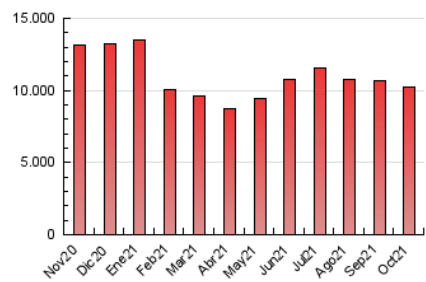

Páginas (x 1000)