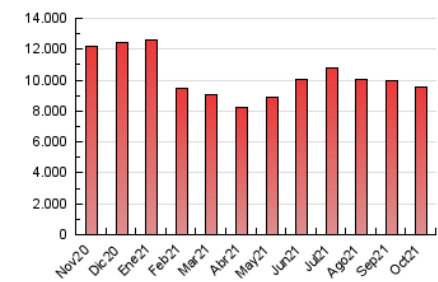

Páginas (x 1000)