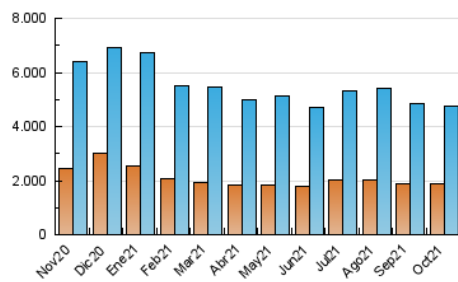

4.3 Por meses

N. únicos / Visitas (x 1000)