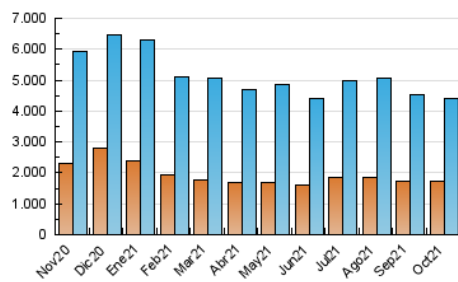

4.3 Por meses

N. únicos / Visitas (x 1000)