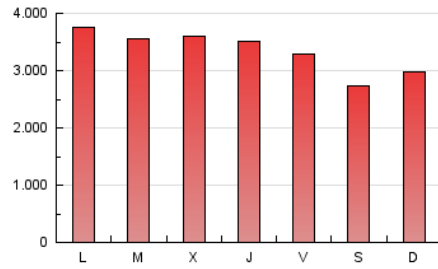

ara.cat

1. Cifras totales y promedios (Nacional e Internacional)

MES - AÑO	NAVEGADORES UNICOS	VISITAS	PAGINAS
Octubre - 2021	1.875.055	4.737.255	10.261.847
PROMEDIO DIARIO	124.375	152.815	331.027
PROMEDIO LUNES-VIERNES	127.208	156.977	352.751
PROMEDIO SABADO-DOMINGO	118.428	144.074	285.408
PAGINAS / VISITAS	2,17		
DURACION MEDIA VISITAS	0:04:16		
DURACION MEDIA PAGINAS	0:03:38		

2. Secciones (Nacional e Internacional)

	PAGINAS	%
HOME	4.146.238	40.40 %
RESTO	6.115.609	59.60 %

3. Por día del mes (Nacional e Internacional)

Día	N. únicos	Visitas	Páginas	Día	N. únicos	Visitas	Páginas	Día	N. únicos	Visitas	Páginas
1	123.915	153.286	351.093	11	126.335	156.163	330.994	21	152.284	182.696	384.882
2	126.738	155.333	307.718	12	138.570	171.438	344.346	22	141.283	171.551	351.890
3	130.678	160.335	321.073	13	149.937	180.397	384.043	23	117.536	140.557	276.487
4	140.624	184.480	434.154	14	131.081	159.674	361.117	24	133.957	161.079	313.719
5	123.517	156.516	375.475	15	124.197	153.291	344.895	25	139.916	170.863	378.703
6	114.294	144.065	353.476	16	113.093	137.394	267.425	26	129.798	158.565	358.561
7	111.564	138.800	327.944	17	119.883	147.061	284.382	27	122.309	150.533	347.865
8	107.960	132.404	306.493	18	129.499	159.918	354.547	28	112.738	139.475	329.699
9	108.022	132.361	268.922	19	125.568	154.233	347.258	29	99.644	123.113	289.823
10	129.703	157.026	307.879	20	126.326	155.052	350.511	30	93.782	114.840	242.685
								31	110.884	134.756	263.788

4. Gráficas (Nacional e Internacional)

4.1 Por día de la semana (promedio)

N. únicos / Visitas (x 100)

Páginas (x 100)

4.2 Por franja horaria (promedio)

Visitas (x 1000)

Páginas (x 1000)

4.3 Por meses