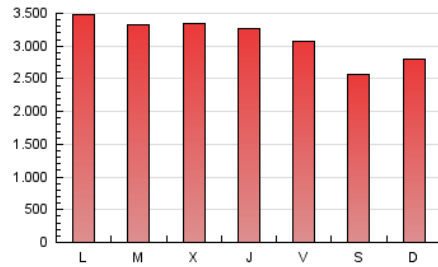

1. Cifras totales y promedios (Nacional)

MES - AÑO	NAVEGADORES UNICOS	VISITAS	PAGINAS
Octubre - 2021	1.710.475	4.418.601	9.581.205
PROMEDIO DIARIO	115.843	142.536	309.071
PROMEDIO LUNES-VIERNES	118.006	145.848	328.481
PROMEDIO SABADO-DOMINGO	111.301	135.580	268.311
PAGINAS / VISITAS	2,17		
DURACION MEDIA VISITAS	0:04:15		
DURACION MEDIA PAGINAS	0:03:38		

2. Secciones (Nacional)

	PAGINAS	%
HOME	3.849.681	40.18 %
RESTO	5.731.524	59.82 %

3. Por día del mes (Nacional)

Día	N. únicos	Visitas	Páginas	Día	N. únicos	Visitas	Páginas	Día	N. únicos	Visitas	Páginas
1	115.633	143.324	327.690	11	114.642	142.018	302.854	21	143.958	172.627	362.118
2	119.373	146.503	288.813	12	129.587	160.411	320.233	22	133.159	161.862	332.028
3	123.635	151.895	302.706	13	139.510	168.008	357.608	23	110.399	132.164	259.646
4	131.560	172.846	405.938	14	121.500	148.213	335.237	24	126.778	152.503	296.856
5	114.480	145.380	349.186	15	115.510	142.925	322.075	25	127.554	156.029	350.303
6	105.326	133.057	326.371	16	106.000	129.051	251.547	26	119.209	145.850	332.033
7	103.339	128.788	304.277	17	112.165	137.896	267.187	27	113.435	139.760	325.596
8	99.762	122.480	285.333	18	119.442	147.890	330.199	28	104.151	129.124	306.618
9	100.475	123.359	251.119	19	116.346	143.288	325.367	29	92.510	114.471	270.173
10	122.077	147.864	289.160	20	117.514	144.447	326.863	30	87.806	107.674	227.767
								31	104.305	126.894	248.304

4. Gráficas (Nacional)

4.1 Por día de la semana (promedio)

N. únicos / Visitas (x 100)

Páginas (x 100)

4.2 Por franja horaria (promedio)

Visitas_ (x 1000)

Páginas (x 1000)

4.3 Por meses