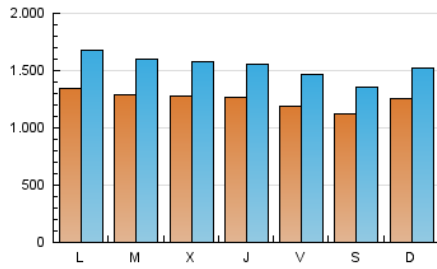

ara.cat

1. Cifras totales y promedios (Nacional e Internacional)

MES - AÑO	NAVEGADORES UNICOS	VISITAS	PAGINAS
Octubre - 2021	1.875.055	4.737.255	10.261.847
PROMEDIO DIARIO	124.375	152.815	331.027
PROMEDIO LUNES-VIERNES	127.208	156.977	352.751
PROMEDIO SABADO-DOMINGO	118.428	144.074	285.408
PAGINAS / VISITAS	2,17		
DURACION MEDIA VISITAS	0:04:16		
DURACION MEDIA PAGINAS	0:03:38		

2. Secciones (Nacional e Internacional)

	PAGINAS	%
HOME	4.146.238	40.40 %
RESTO	6.115.609	59.60 %

3. Por día del mes (Nacional e Internacional)

Día	N. únicos	Visitas	Páginas	Día	N. únicos	Visitas	Páginas	Día	N. únicos	Visitas	Páginas
1	123.915	153.286	351.093	11	126.335	156.163	330.994	21	152.284	182.696	384.882
2	126.738	155.333	307.718	12	138.570	171.438	344.346	22	141.283	171.551	351.890
3	130.678	160.335	321.073	13	149.937	180.397	384.043	23	117.536	140.557	276.487
4	140.624	184.480	434.154	14	131.081	159.674	361.117	24	133.957	161.079	313.719
5	123.517	156.516	375.475	15	124.197	153.291	344.895	25	139.916	170.863	378.703
6	114.294	144.065	353.476	16	113.093	137.394	267.425	26	129.798	158.565	358.561
7	111.564	138.800	327.944	17	119.883	147.061	284.382	27	122.309	150.533	347.865
8	107.960	132.404	306.493	18	129.499	159.918	354.547	28	112.738	139.475	329.699
9	108.022	132.361	268.922	19	125.568	154.233	347.258	29	99.644	123.113	289.823
10	129.703	157.026	307.879	20	126.326	155.052	350.511	30	93.782	114.840	242.685
								31	110.884	134.756	263.788

4. Gráficas (Nacional e Internacional)

4.1 Por día de la semana (promedio)

N. únicos / Visitas (x 100)

Páginas (x 100)

4.2 Por franja horaria (promedio)

Visitas (x 1000)

Páginas (x 1000)

4.3 Por meses