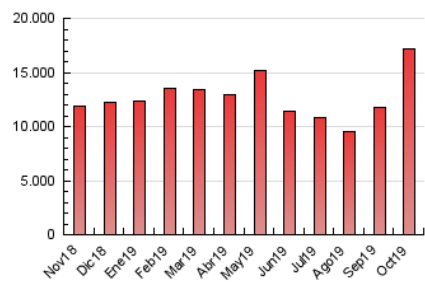

### 3. Por día del mes (Nacional e Internacional)

Día	N. únicos	Visitas	Páginas	Día	N. únicos	Visitas	Páginas	Día	N. únicos	Visitas	Páginas
1	183.838	237.925	496.393	11	184.510	232.495	476.732	21	240.687	326.319	711.799
2	164.133	208.368	434.950	12	151.008	191.650	384.776	22	213.944	280.766	606.788
3	159.415	201.466	419.787	13	180.353	231.129	450.188	23	187.871	244.872	533.525
4	147.348	184.062	385.067	14	414.732	609.602	1.401.171	24	168.736	219.687	475.074
5	133.688	165.070	322.972	15	300.471	416.944	942.538	25	144.139	183.684	402.723
6	156.797	192.908	367.303	16	281.804	400.175	892.501	26	150.435	195.156	393.190
7	171.446	217.847	435.384	17	242.445	340.434	756.522	27	186.715	247.286	500.573
8	166.939	211.213	433.159	18	245.447	347.910	728.758	28	182.324	236.980	504.606
9	174.999	223.245	471.085	19	249.362	341.172	700.980	29	182.692	237.458	511.412
10	183.026	230.125	471.109	20	234.640	320.660	659.192	30	165.935	211.803	446.020
								31	147.496	188.091	401.776

4. Gráficas (Nacional e Internacional)

4.1 Por día de la semana (promedio)

N. únicos / Visitas (x 100)

Páginas (x 100)

4.2 Por franja horaria (promedio)

Visitas (x 1000)

Páginas (x 1000)

4.3 Por meses

N. únicos / Visitas (x 1000)

Páginas (x 1000)