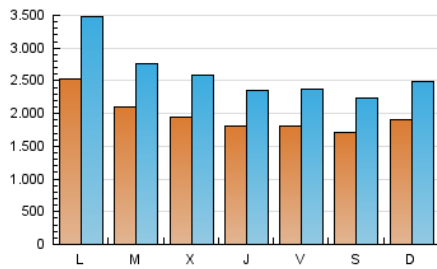

4. Gráficas (Nacional e Internacional)

4.1 Por día de la semana (promedio)

N. únicos / Visitas (x 100)