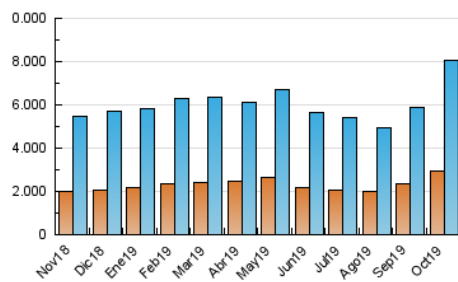

### 3. Por día del mes (Nacional e Internacional)

Día	N. únicos	Visitas	Páginas	Día	N. únicos	Visitas	Páginas	Día	N. únicos	Visitas	Páginas
1	183.838	237.925	496.393	11	184.510	232.495	476.732	21	240.687	326.319	711.799
2	164.133	208.368	434.950	12	151.008	191.650	384.776	22	213.944	280.766	606.788
3	159.415	201.466	419.787	13	180.353	231.129	450.188	23	187.871	244.872	533.525
4	147.348	184.062	385.067	14	414.732	609.602	1.401.171	24	168.736	219.687	475.074
5	133.688	165.070	322.972	15	300.471	416.944	942.538	25	144.139	183.684	402.723
6	156.797	192.908	367.303	16	281.804	400.175	892.501	26	150.435	195.156	393.190
7	171.446	217.847	435.384	17	242.445	340.434	756.522	27	186.715	247.286	500.573
8	166.939	211.213	433.159	18	245.447	347.910	728.758	28	182.324	236.980	504.606
9	174.999	223.245	471.085	19	249.362	341.172	700.980	29	182.692	237.458	511.412
10	183.026	230.125	471.109	20	234.640	320.660	659.192	30	165.935	211.803	446.020
								31	147.496	188.091	401.776

4. Gráficas (Nacional e Internacional)

4.1 Por día de la semana (promedio)

N. únicos / Visitas (x 100)

Páginas (x 100)

4.2 Por franja horaria (promedio)

Visitas (x 1000)

Páginas (x 1000)

4.3 Por meses

N. únicos / Visitas (x 1000)

Páginas (x 1000)