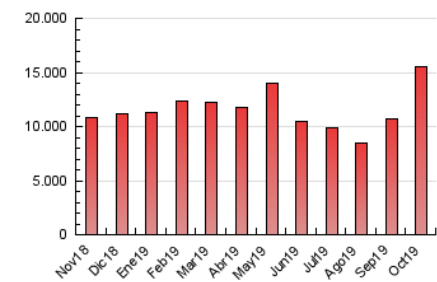

#### 3. Por día del mes (Nacional)

Día	N. únicos	Visitas	Páginas	Día	N. únicos	Visitas	Páginas	Día	N. únicos	Visitas	Páginas
1	169.118	218.416	454.622	11	170.913	215.073	439.447	21	220.737	298.247	648.202
2	150.925	191.198	397.638	12	139.965	177.487	355.713	22	195.766	256.009	550.823
3	146.233	184.655	383.412	13	168.448	215.643	418.356	23	171.614	222.850	484.201
4	134.812	168.267	351.636	14	382.829	560.743	1.277.118	24	154.011	199.682	429.154
5	123.919	152.858	297.790	15	274.948	379.599	849.220	25	131.070	166.320	362.792
6	146.180	179.554	339.919	16	257.274	363.809	805.495	26	138.654	179.332	359.686
7	157.753	199.962	398.872	17	220.815	308.675	680.810	27	171.537	226.388	456.699
8	153.800	194.208	396.701	18	223.221	315.267	653.983	28	164.791	213.610	454.424
9	161.839	206.016	432.883	19	230.037	313.806	640.350	29	165.795	214.848	463.696
10	170.019	213.290	434.070	20	216.901	295.737	604.741	30	146.061	187.111	396.234
								31	133.226	169.722	362.054

4. Gráficas (Nacional)

4.1 Por día de la semana (promedio)

N. únicos / Visitas (x 100)

Páginas (x 100)

4.2 Por franja horaria (promedio)

Visitas (x 1000)

Páginas (x 1000)

4.3 Por meses

N. únicos / Visitas (x 1000)

Páginas (x 1000)