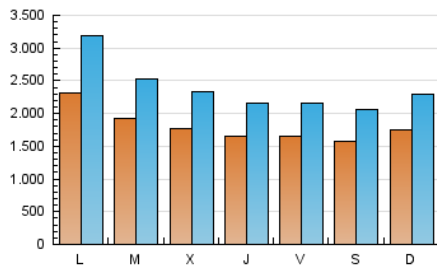

4. Gráficas (Nacional)

4.1 Por día de la semana (promedio)

N. únicos / Visitas (x 100)