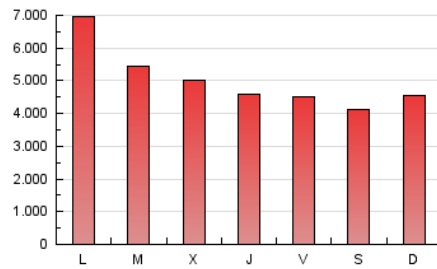

#### 2. Secciones (Nacional)

	PAGINAS	%
<b>HOME</b>	6.505.323	41.75 %
<b>RESTO</b>	9.075.418	58.25 %

#### 3. Por día del mes (Nacional)

Día	N. únicos	Visitas	Páginas	Día	N. únicos	Visitas	Páginas	Día	N. únicos	Visitas	Páginas
1	169.118	218.416	454.622	11	170.913	215.073	439.447	21	220.737	298.247	648.202
2	150.925	191.198	397.638	12	139.965	177.487	355.713	22	195.766	256.009	550.823
3	146.233	184.655	383.412	13	168.448	215.643	418.356	23	171.614	222.850	484.201
4	134.812	168.267	351.636	14	382.829	560.743	1.277.118	24	154.011	199.682	429.154
5	123.919	152.858	297.790	15	274.948	379.599	849.220	25	131.070	166.320	362.792
6	146.180	179.554	339.919	16	257.274	363.809	805.495	26	138.654	179.332	359.686
7	157.753	199.962	398.872	17	220.815	308.675	680.810	27	171.537	226.388	456.699
8	153.800	194.208	396.701	18	223.221	315.267	653.983	28	164.791	213.610	454.424
9	161.839	206.016	432.883	19	230.037	313.806	640.350	29	165.795	214.848	463.696
10	170.019	213.290	434.070	20	216.901	295.737	604.741	30	146.061	187.111	396.234
								31	133.226	169.722	362.054

4. Gráficas (Nacional)

4.1 Por día de la semana (promedio)

N. únicos / Visitas (x 100)

Páginas (x 100)

4.2 Por franja horaria (promedio)

Visitas (x 1000)

Páginas (x 1000)

4.3 Por meses