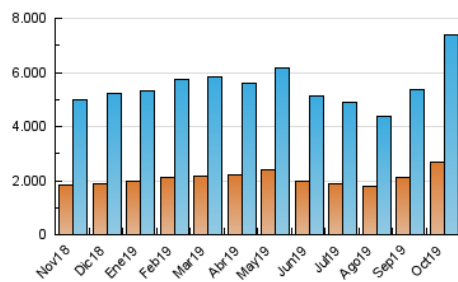

#### 3. Por día del mes (Nacional)

Día	N. únicos	Visitas	Páginas	Día	N. únicos	Visitas	Páginas	Día	N. únicos	Visitas	Páginas
1	169.118	218.416	454.622	11	170.913	215.073	439.447	21	220.737	298.247	648.202
2	150.925	191.198	397.638	12	139.965	177.487	355.713	22	195.766	256.009	550.823
3	146.233	184.655	383.412	13	168.448	215.643	418.356	23	171.614	222.850	484.201
4	134.812	168.267	351.636	14	382.829	560.743	1.277.118	24	154.011	199.682	429.154
5	123.919	152.858	297.790	15	274.948	379.599	849.220	25	131.070	166.320	362.792
6	146.180	179.554	339.919	16	257.274	363.809	805.495	26	138.654	179.332	359.686
7	157.753	199.962	398.872	17	220.815	308.675	680.810	27	171.537	226.388	456.699
8	153.800	194.208	396.701	18	223.221	315.267	653.983	28	164.791	213.610	454.424
9	161.839	206.016	432.883	19	230.037	313.806	640.350	29	165.795	214.848	463.696
10	170.019	213.290	434.070	20	216.901	295.737	604.741	30	146.061	187.111	396.234
								31	133.226	169.722	362.054

4. Gráficas (Nacional)

4.1 Por día de la semana (promedio)

N. únicos / Visitas (x 100)

Páginas (x 100)

4.2 Por franja horaria (promedio)

Visitas (x 1000)

Páginas (x 1000)

4.3 Por meses

N. únicos / Visitas (x 1000)

Páginas (x 1000)