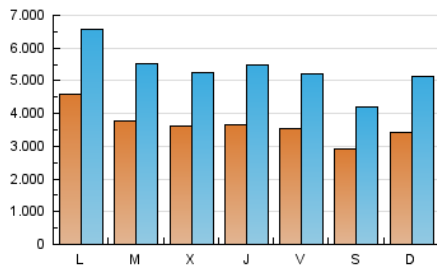

1. Cifras totales y promedios (Nacional)

MES - AÑO	NAVEGADORES UNICOS	VISITAS	PAGINAS
Octubre - 2017	4.417.398	16.687.772	38.651.087
PROMEDIO DIARIO	367.015	538.315	1.246.809
PROMEDIO LUNES-VIERNES	386.648	565.243	1.312.024
PROMEDIO SABADO-DOMINGO	319.022	472.493	1.087.395
PAGINAS / VISITAS	2,32		
DURACION MEDIA VISITAS	0:06:25		
DURACION MEDIA PAGINAS	0:04:52		

2. Secciones (Nacional)

	PAGINAS	%
HOME	10.561.922	27.33 %
RESTO	28.089.165	72.67 %

3. Por día del mes (Nacional)

Día	N. únicos	Visitas	Páginas	Día	N. únicos	Visitas	Páginas	Día	N. únicos	Visitas	Páginas
1	414.236	730.089	1.806.417	11	376.908	561.320	1.357.807	21	326.213	489.330	1.074.025
2	761.731	1.075.259	2.198.374	12	259.446	371.001	865.074	22	312.614	441.899	1.010.381
3	436.526	624.818	1.332.451	13	253.393	361.368	841.974	23	343.528	480.677	1.104.407
4	409.264	604.448	1.463.754	14	224.280	313.092	701.850	24	345.727	479.127	1.051.584
5	371.700	540.001	1.267.106	15	281.549	386.333	820.581	25	317.126	449.137	1.035.965
6	345.857	493.947	1.193.308	16	393.625	586.241	1.359.986	26	416.579	670.057	1.675.961
7	269.523	371.016	875.681	17	352.528	523.889	1.275.951	27	438.919	697.105	1.740.985
8	339.397	489.108	1.102.522	18	337.284	485.210	1.102.310	28	346.733	512.728	1.209.630
9	356.980	508.222	1.213.792	19	418.210	614.212	1.372.818	29	356.657	518.840	1.185.468
10	422.972	650.295	1.608.605	20	377.667	530.540	1.175.600	30	434.344	641.752	1.469.775
								31	335.935	486.711	1.156.945

4. Gráficas (Nacional)

4.1 Por día de la semana (promedio)

N. únicos / Visitas (x 100)

Páginas (x 100)

4.2 Por franja horaria (promedio)

Visitas (x 1000)

Páginas (x 1000)

4.3 Por meses