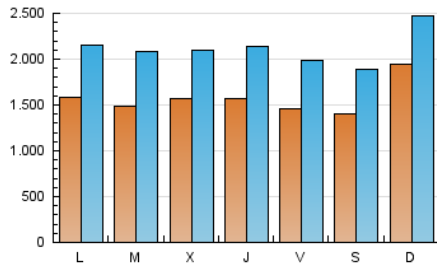

1. Cifras totales y promedios (Nacional)

MES - AÑO	NAVEGADORES UNICOS	VISITAS	PAGINAS
Septiembre - 2024	2.153.370	6.388.123	17.658.915
PROMEDIO DIARIO	158.738	212.937	588.631
PROMEDIO LUNES-VIERNES	153.652	209.561	594.879
PROMEDIO SABADO-DOMINGO	170.605	220.815	574.050
PAGINAS / VISITAS	2,76		
DURACION MEDIA VISITAS	0:05:18		
TIEMPO INTERACCIÓN MEDIO	0:05:45		

2. Secciones (Nacional)

	PAGINAS	%
HOME	2.891.049	16.37 %
RESTO	14.767.866	83.63 %

3. Por día del mes (Nacional)

Día	N. únicos	Visitas	Páginas	Día	N. únicos	Visitas	Páginas	Día	N. únicos	Visitas	Páginas
1	140.490	187.325	541.336	11	154.821	207.279	633.487	21	156.099	209.596	552.375
2	145.329	202.276	578.468	12	142.228	195.644	569.955	22	199.741	254.912	666.548
3	150.342	216.734	621.716	13	126.589	181.585	543.363	23	164.905	219.179	629.465
4	137.126	189.987	560.911	14	127.301	172.385	482.473	24	151.221	210.404	568.212
5	134.667	194.930	541.482	15	148.734	205.413	561.704	25	168.826	220.212	611.968
6	127.011	166.138	523.341	16	142.158	203.751	609.106	26	171.935	231.211	605.596
7	124.383	167.244	484.744	17	149.737	210.963	634.349	27	162.784	217.150	597.279
8	148.131	201.059	595.162	18	168.680	222.614	633.215	28	156.019	205.367	541.221
9	143.722	196.523	569.615	19	177.722	234.121	639.550	29	334.544	384.036	740.890
10	140.492	193.384	568.629	20	169.474	231.924	611.403	30	196.916	254.777	641.352

4. Gráficas (Nacional)

4.1 Por día de la semana (promedio)

N. únicos / Visitas (x 100)

Páginas (x 100)

4.2 Por franja horaria (promedio)

Visitas_ (x 1000)

Páginas (x 1000)

4.3 Por meses