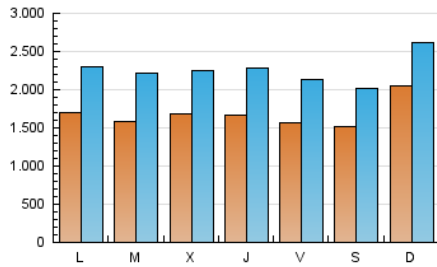

1. Cifras totales y promedios (Nacional e Internacional)

MES - AÑO	NAVEGADORES UNICOS	VISITAS	PAGINAS
Septiembre - 2024	2.329.018	6.828.114	18.701.138
PROMEDIO DIARIO	169.467	227.604	623.371
PROMEDIO LUNES-VIERNES	164.527	224.315	631.014
PROMEDIO SABADO-DOMINGO	180.993	235.277	605.539
PAGINAS / VISITAS	2,74		
DURACION MEDIA VISITAS	0:05:12		
TIEMPO INTERACCIÓN MEDIO	0:05:35		

2. Secciones (Nacional e Internacional)

	PAGINAS	%
HOME	3.128.166	16.73 %
RESTO	15.572.972	83.27 %

3. Por día del mes (Nacional e Internacional)

Día	N. únicos	Visitas	Páginas	Día	N. únicos	Visitas	Páginas	Día	N. únicos	Visitas	Páginas
1	151.425	203.038	572.650	11	164.451	222.524	672.125	21	167.964	224.859	585.477
2	157.199	216.612	614.308	12	152.127	210.450	604.410	22	212.173	274.335	703.320
3	161.881	234.168	660.972	13	136.053	195.853	576.988	23	177.407	234.624	669.446
4	149.061	208.060	597.542	14	136.809	184.514	511.187	24	162.453	226.181	603.368
5	145.368	210.241	577.849	15	157.563	217.511	591.541	25	180.362	233.935	647.824
6	137.329	180.231	558.202	16	151.915	217.751	644.463	26	183.404	243.969	643.439
7	133.303	180.869	513.815	17	159.839	222.012	669.650	27	173.838	231.293	633.284
8	159.098	216.939	628.857	18	178.894	236.223	669.803	28	165.919	217.139	571.846
9	154.963	213.038	604.974	19	188.106	250.337	675.154	29	344.684	398.287	771.157
10	150.952	204.604	603.146	20	180.618	246.626	646.919	30	208.844	271.891	677.422

4. Gráficas (Nacional e Internacional)

4.1 Por día de la semana (promedio)

N. únicos / Visitas (x 100)

Páginas (x 100)

4.2 Por franja horaria (promedio)

Visitas_ (x 1000)

Páginas (x 1000)

4.3 Por meses