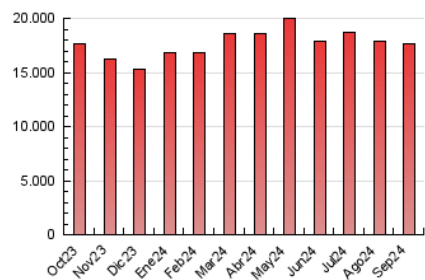

1. Cifras totales y promedios (Nacional)

MES - AÑO	NAVEGADORES UNICOS	VISITAS	PAGINAS
Septiembre - 2024	2.153.370	6.388.123	17.658.915
PROMEDIO DIARIO	158.738	212.937	588.631
PROMEDIO LUNES-VIERNES	153.652	209.561	594.879
PROMEDIO SABADO-DOMINGO	170.605	220.815	574.050
PAGINAS / VISITAS	2,76		
DURACION MEDIA VISITAS	0:05:18		
TIEMPO INTERACCIÓN MEDIO	0:05:45		

2. Secciones (Nacional)

	PAGINAS	%
HOME	2.891.049	16.37 %
RESTO	14.767.866	83.63 %

3. Por día del mes (Nacional)

Día	N. únicos	Visitas	Páginas	Día	N. únicos	Visitas	Páginas	Día	N. únicos	Visitas	Páginas
1	140.490	187.325	541.336	11	154.821	207.279	633.487	21	156.099	209.596	552.375
2	145.329	202.276	578.468	12	142.228	195.644	569.955	22	199.741	254.912	666.548
3	150.342	216.734	621.716	13	126.589	181.585	543.363	23	164.905	219.179	629.465
4	137.126	189.987	560.911	14	127.301	172.385	482.473	24	151.221	210.404	568.212
5	134.667	194.930	541.482	15	148.734	205.413	561.704	25	168.826	220.212	611.968
6	127.011	166.138	523.341	16	142.158	203.751	609.106	26	171.935	231.211	605.596
7	124.383	167.244	484.744	17	149.737	210.963	634.349	27	162.784	217.150	597.279
8	148.131	201.059	595.162	18	168.680	222.614	633.215	28	156.019	205.367	541.221
9	143.722	196.523	569.615	19	177.722	234.121	639.550	29	334.544	384.036	740.890
10	140.492	193.384	568.629	20	169.474	231.924	611.403	30	196.916	254.777	641.352

4. Gráficas (Nacional)

4.1 Por día de la semana (promedio)

N. únicos / Visitas (x 100)

Páginas (x 100)

4.2 Por franja horaria (promedio)

Visitas_ (x 1000)

Páginas (x 1000)

4.3 Por meses

N. únicos / Visitas (x 1000)

Páginas (x 1000)

5. Observaciones

Este Medio Electrónico de Comunicación ha sido medido por la herramienta Google Analytics de Google (GA4).

6. Definiciones básicas (Para más información ver Normas Técnicas para el Control de los Medios Electrónicos de Comunicación)