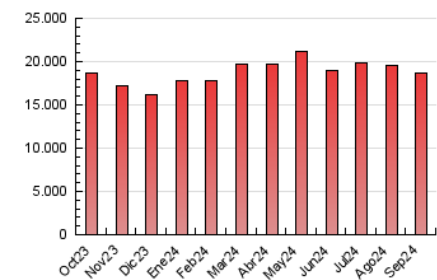

Páginas (x 1000)