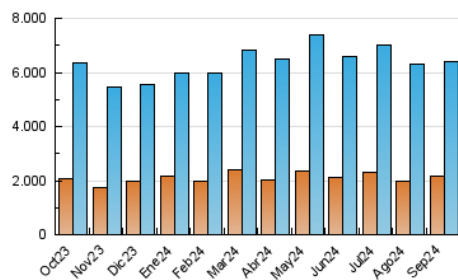

4.3 Por meses

N. únicos / Visitas (x 1000)