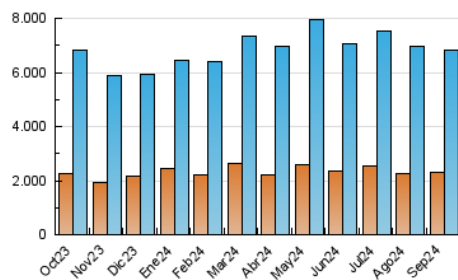

4.3 Por meses

N. únicos / Visitas (x 1000)