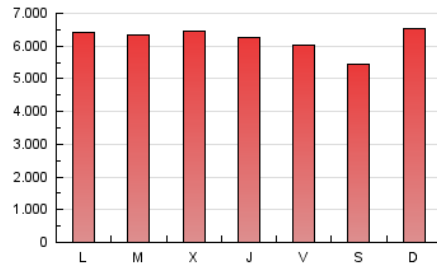

1. Cifras totales y promedios (Nacional e Internacional)

MES - AÑO	NAVEGADORES UNICOS	VISITAS	PAGINAS
Septiembre - 2024	2.329.018	6.828.114	18.701.138
PROMEDIO DIARIO	169.467	227.604	623.371
PROMEDIO LUNES-VIERNES	164.527	224.315	631.014
PROMEDIO SABADO-DOMINGO	180.993	235.277	605.539
PAGINAS / VISITAS	2,74		
DURACION MEDIA VISITAS	0:05:12		
TIEMPO INTERACCIÓN MEDIO	0:05:35		

2. Secciones (Nacional e Internacional)

	PAGINAS	%
HOME	3.128.166	16.73 %
RESTO	15.572.972	83.27 %

3. Por día del mes (Nacional e Internacional)

Día	N. únicos	Visitas	Páginas	Día	N. únicos	Visitas	Páginas	Día	N. únicos	Visitas	Páginas
1	151.425	203.038	572.650	11	164.451	222.524	672.125	21	167.964	224.859	585.477
2	157.199	216.612	614.308	12	152.127	210.450	604.410	22	212.173	274.335	703.320
3	161.881	234.168	660.972	13	136.053	195.853	576.988	23	177.407	234.624	669.446
4	149.061	208.060	597.542	14	136.809	184.514	511.187	24	162.453	226.181	603.368
5	145.368	210.241	577.849	15	157.563	217.511	591.541	25	180.362	233.935	647.824
6	137.329	180.231	558.202	16	151.915	217.751	644.463	26	183.404	243.969	643.439
7	133.303	180.869	513.815	17	159.839	222.012	669.650	27	173.838	231.293	633.284
8	159.098	216.939	628.857	18	178.894	236.223	669.803	28	165.919	217.139	571.846
9	154.963	213.038	604.974	19	188.106	250.337	675.154	29	344.684	398.287	771.157
10	150.952	204.604	603.146	20	180.618	246.626	646.919	30	208.844	271.891	677.422

4. Gráficas (Nacional e Internacional)

4.1 Por día de la semana (promedio)

N. únicos / Visitas (x 100)

Páginas (x 100)

4.2 Por franja horaria (promedio)

Visitas_ (x 1000)

Páginas (x 1000)

4.3 Por meses