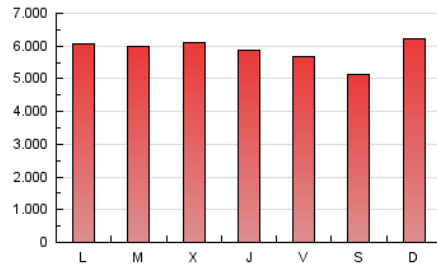

1. Cifras totales y promedios (Nacional)

MES - AÑO	NAVEGADORES UNICOS	VISITAS	PAGINAS
Septiembre - 2024	2.153.370	6.388.123	17.658.915
PROMEDIO DIARIO	158.738	212.937	588.631
PROMEDIO LUNES-VIERNES	153.652	209.561	594.879
PROMEDIO SABADO-DOMINGO	170.605	220.815	574.050
PAGINAS / VISITAS	2,76		
DURACION MEDIA VISITAS	0:05:18		
TIEMPO INTERACCIÓN MEDIO	0:05:45		

2. Secciones (Nacional)

	PAGINAS	%
HOME	2.891.049	16.37 %
RESTO	14.767.866	83.63 %

3. Por día del mes (Nacional)

Día	N. únicos	Visitas	Páginas	Día	N. únicos	Visitas	Páginas	Día	N. únicos	Visitas	Páginas
1	140.490	187.325	541.336	11	154.821	207.279	633.487	21	156.099	209.596	552.375
2	145.329	202.276	578.468	12	142.228	195.644	569.955	22	199.741	254.912	666.548
3	150.342	216.734	621.716	13	126.589	181.585	543.363	23	164.905	219.179	629.465
4	137.126	189.987	560.911	14	127.301	172.385	482.473	24	151.221	210.404	568.212
5	134.667	194.930	541.482	15	148.734	205.413	561.704	25	168.826	220.212	611.968
6	127.011	166.138	523.341	16	142.158	203.751	609.106	26	171.935	231.211	605.596
7	124.383	167.244	484.744	17	149.737	210.963	634.349	27	162.784	217.150	597.279
8	148.131	201.059	595.162	18	168.680	222.614	633.215	28	156.019	205.367	541.221
9	143.722	196.523	569.615	19	177.722	234.121	639.550	29	334.544	384.036	740.890
10	140.492	193.384	568.629	20	169.474	231.924	611.403	30	196.916	254.777	641.352

4. Gráficas (Nacional)

4.1 Por día de la semana (promedio)

N. únicos / Visitas (x 100)

Páginas (x 100)

4.2 Por franja horaria (promedio)

Visitas_ (x 1000)

Páginas (x 1000)

4.3 Por meses