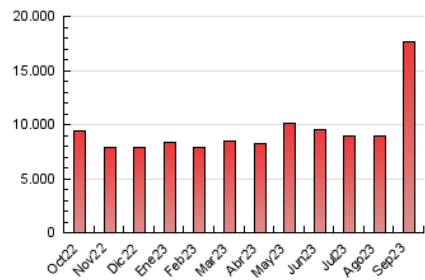

2. Secciones (Nacional)

	PAGINAS	%
HOME	2.825.448	16.01 %
RESTO	14.820.853	83.99 %

3. Por día del mes (Nacional)

Día	N. únicos	Visitas	Páginas	Día	N. únicos	Visitas	Páginas	Día	N. únicos	Visitas	Páginas
1	134.696	190.590	582.530	11	152.181	218.388	667.056	21	151.062	209.287	608.845
2	139.217	192.933	551.652	12	144.207	198.776	611.446	22	153.423	209.729	604.878
3	156.067	217.990	630.036	13	137.925	194.070	599.486	23	127.803	180.284	491.338
4	156.375	212.857	594.315	14	144.077	194.818	592.814	24	146.338	203.650	551.303
5	157.815	218.159	630.122	15	146.943	205.316	623.778	25	148.424	201.819	548.685
6	136.953	193.416	576.651	16	134.877	188.913	506.780	26	147.042	203.042	592.999
7	139.551	190.842	596.246	17	149.329	204.162	565.121	27	161.403	221.841	605.640
8	135.719	191.050	540.667	18	157.420	221.964	636.186	28	154.375	219.277	612.721
9	148.905	194.766	551.885	19	151.670	221.609	648.289	29	151.943	202.712	611.585
10	136.243	193.891	578.115	20	150.702	207.361	613.320	30	132.038	181.517	521.812

4. Gráficas (Nacional)

4.1 Por día de la semana (promedio)

N. únicos / Visitas (x 100)

Páginas (x 100)

4.2 Por franja horaria (promedio)

Visitas_ (x 1000)

Páginas (x 1000)

4.3 Por meses

N. únicos / Visitas (x 1000)

Páginas (x 1000)

5. Observaciones

Este Medio Electrónico de Comunicación ha sido medido por la herramienta Google Analytics de Google (GA4)

6. Definiciones básicas (Para más información ver Normas Técnicas para el Control de los Medios Electrónicos de Comunicación)

Visita:

Una secuencia ininterrumpida de páginas servidas a un usuario válido. Si dicho usuario no realiza peticiones de páginas en un periodo de tiempo (30 min) la siguiente petición constituirá el inicio de una nueva visita.