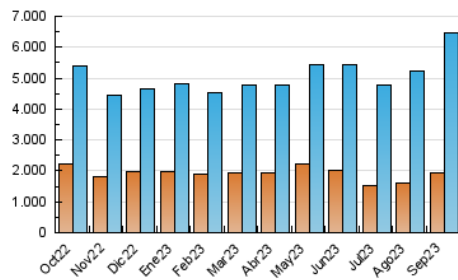

4.2 Por franja horaria (promedio)

Visitas_ (x 1000)

Páginas (x 1000)

4.3 Por meses

N. únicos / Visitas (x 1000)