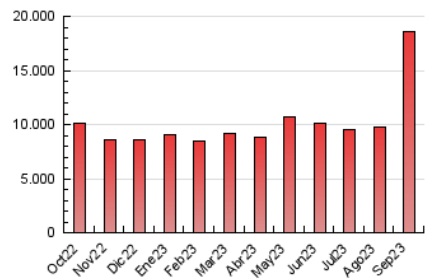

Páginas (x 1000)