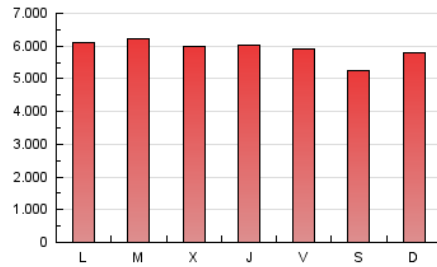

1. Cifras totales y promedios (Nacional)

MES - AÑO	NAVEGADORES UNICOS	VISITAS	PAGINAS
Septiembre - 2023	1.778.484	6.085.029	17.646.301
PROMEDIO DIARIO	146.157	202.834	588.210
PROMEDIO LUNES-VIERNES	148.281	206.044	604.679
PROMEDIO SABADO-DOMINGO	141.202	195.345	549.782
PAGINAS / VISITAS	2,90		
DURACION MEDIA VISITAS	0:05:49		
TIEMPO INTERACCIÓN MEDIO	0:07:44		

2. Secciones (Nacional)

	PAGINAS	%
HOME	2.825.448	16.01 %
RESTO	14.820.853	83.99 %

3. Por día del mes (Nacional)

Día	N. únicos	Visitas	Páginas	Día	N. únicos	Visitas	Páginas	Día	N. únicos	Visitas	Páginas
1	134.696	190.590	582.530	11	152.181	218.388	667.056	21	151.062	209.287	608.845
2	139.217	192.933	551.652	12	144.207	198.776	611.446	22	153.423	209.729	604.878
3	156.067	217.990	630.036	13	137.925	194.070	599.486	23	127.803	180.284	491.338
4	156.375	212.857	594.315	14	144.077	194.818	592.814	24	146.338	203.650	551.303
5	157.815	218.159	630.122	15	146.943	205.316	623.778	25	148.424	201.819	548.685
6	136.953	193.416	576.651	16	134.877	188.913	506.780	26	147.042	203.042	592.999
7	139.551	190.842	596.246	17	149.329	204.162	565.121	27	161.403	221.841	605.640
8	135.719	191.050	540.667	18	157.420	221.964	636.186	28	154.375	219.277	612.721
9	148.905	194.766	551.885	19	151.670	221.609	648.289	29	151.943	202.712	611.585
10	136.243	193.891	578.115	20	150.702	207.361	613.320	30	132.038	181.517	521.812

4. Gráficas (Nacional)

4.1 Por día de la semana (promedio)

N. únicos / Visitas (x 100)

Páginas (x 100)

4.2 Por franja horaria (promedio)

Visitas_ (x 1000)

Páginas (x 1000)

4.3 Por meses