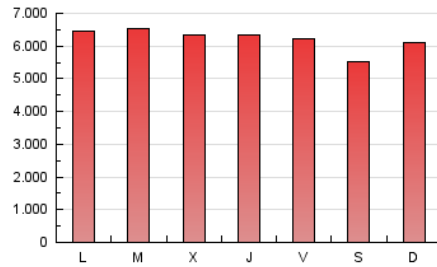

ara.cat

1. Cifras totales y promedios (Nacional e Internacional)

MES - AÑO	NAVEGADORES UNICOS	VISITAS	PAGINAS
Septiembre - 2023	1.940.036	6.461.447	18.603.658
PROMEDIO DIARIO	155.470	215.382	620.122
PROMEDIO LUNES-VIERNES	157.857	219.204	637.823
PROMEDIO SABADO-DOMINGO	149.901	206.462	578.821
PAGINAS / VISITAS	2,88		
DURACION MEDIA VISITAS	0:05:49		
TIEMPO INTERACCIÓN MEDIO	0:07:26		

2. Secciones (Nacional e Internacional)

	PAGINAS	%
HOME	3.042.121	16.35 %
RESTO	15.561.537	83.65 %

3. Por día del mes (Nacional e Internacional)

Día	N. únicos	Visitas	Páginas	Día	N. únicos	Visitas	Páginas	Día	N. únicos	Visitas	Páginas
1	142.676	203.321	613.708	11	162.102	232.243	705.251	21	161.507	224.088	643.507
2	147.154	201.035	579.472	12	152.799	210.200	644.327	22	163.757	222.038	636.103
3	164.229	227.865	658.848	13	146.808	206.527	630.859	23	136.699	190.213	519.042
4	165.365	222.955	624.250	14	152.515	205.437	624.190	24	156.170	218.464	583.209
5	166.802	229.614	662.963	15	155.585	217.672	655.879	25	159.732	217.236	582.424
6	144.555	205.985	608.379	16	142.351	198.765	532.598	26	157.925	217.525	624.992
7	148.029	202.067	625.822	17	159.034	215.729	595.268	27	173.633	238.481	647.579
8	144.158	203.023	569.775	18	167.172	232.364	670.529	28	166.103	236.766	649.503
9	157.132	206.343	580.915	19	160.765	236.878	682.714	29	162.019	217.581	644.189
10	145.890	207.483	610.747	20	160.982	221.288	647.330	30	140.449	192.261	549.286

4. Gráficas (Nacional e Internacional)

4.1 Por día de la semana (promedio)

N. únicos / Visitas (x 100)

Páginas (x 100)

4.2 Por franja horaria (promedio)

Visitas_ (x 1000)

Páginas (x 1000)

4.3 Por meses