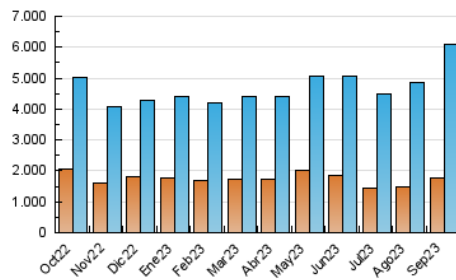

2. Secciones (Nacional)

	PAGINAS	%
HOME	2.825.448	16.01 %
RESTO	14.820.853	83.99 %

3. Por día del mes (Nacional)

Día	N. únicos	Visitas	Páginas	Día	N. únicos	Visitas	Páginas	Día	N. únicos	Visitas	Páginas
1	134.696	190.590	582.530	11	152.181	218.388	667.056	21	151.062	209.287	608.845
2	139.217	192.933	551.652	12	144.207	198.776	611.446	22	153.423	209.729	604.878
3	156.067	217.990	630.036	13	137.925	194.070	599.486	23	127.803	180.284	491.338
4	156.375	212.857	594.315	14	144.077	194.818	592.814	24	146.338	203.650	551.303
5	157.815	218.159	630.122	15	146.943	205.316	623.778	25	148.424	201.819	548.685
6	136.953	193.416	576.651	16	134.877	188.913	506.780	26	147.042	203.042	592.999
7	139.551	190.842	596.246	17	149.329	204.162	565.121	27	161.403	221.841	605.640
8	135.719	191.050	540.667	18	157.420	221.964	636.186	28	154.375	219.277	612.721
9	148.905	194.766	551.885	19	151.670	221.609	648.289	29	151.943	202.712	611.585
10	136.243	193.891	578.115	20	150.702	207.361	613.320	30	132.038	181.517	521.812

4. Gráficas (Nacional)

4.1 Por día de la semana (promedio)

N. únicos / Visitas (x 100)

Páginas (x 100)

4.2 Por franja horaria (promedio)

Visitas_ (x 1000)

Páginas (x 1000)

4.3 Por meses

N. únicos / Visitas (x 1000)

Páginas (x 1000)

5. Observaciones

Este Medio Electrónico de Comunicación ha sido medido por la herramienta Google Analytics de Google (GA4)

6. Definiciones básicas (Para más información ver Normas Técnicas para el Control de los Medios Electrónicos de Comunicación)

Visita:

Una secuencia ininterrumpida de páginas servidas a un usuario válido. Si dicho usuario no realiza peticiones de páginas en un periodo de tiempo (30 min) la siguiente petición constituirá el inicio de una nueva visita.