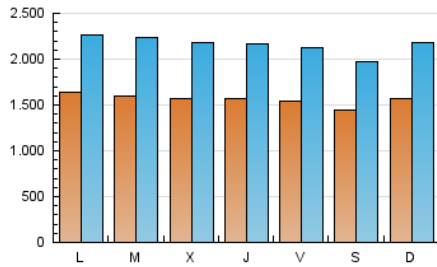

ara.cat

1. Cifras totales y promedios (Nacional e Internacional)

MES - AÑO	NAVEGADORES UNICOS	VISITAS	PAGINAS
Septiembre - 2023	1.940.036	6.461.447	18.603.658
PROMEDIO DIARIO	155.470	215.382	620.122
PROMEDIO LUNES-VIERNES	157.857	219.204	637.823
PROMEDIO SABADO-DOMINGO	149.901	206.462	578.821
PAGINAS / VISITAS	2,88		
DURACION MEDIA VISITAS	0:05:49		
TIEMPO INTERACCIÓN MEDIO	0:07:26		

2. Secciones (Nacional e Internacional)

	PAGINAS	%
HOME	3.042.121	16.35 %
RESTO	15.561.537	83.65 %

3. Por día del mes (Nacional e Internacional)

Día	N. únicos	Visitas	Páginas	Día	N. únicos	Visitas	Páginas	Día	N. únicos	Visitas	Páginas
1	142.676	203.321	613.708	11	162.102	232.243	705.251	21	161.507	224.088	643.507
2	147.154	201.035	579.472	12	152.799	210.200	644.327	22	163.757	222.038	636.103
3	164.229	227.865	658.848	13	146.808	206.527	630.859	23	136.699	190.213	519.042
4	165.365	222.955	624.250	14	152.515	205.437	624.190	24	156.170	218.464	583.209
5	166.802	229.614	662.963	15	155.585	217.672	655.879	25	159.732	217.236	582.424
6	144.555	205.985	608.379	16	142.351	198.765	532.598	26	157.925	217.525	624.992
7	148.029	202.067	625.822	17	159.034	215.729	595.268	27	173.633	238.481	647.579
8	144.158	203.023	569.775	18	167.172	232.364	670.529	28	166.103	236.766	649.503
9	157.132	206.343	580.915	19	160.765	236.878	682.714	29	162.019	217.581	644.189
10	145.890	207.483	610.747	20	160.982	221.288	647.330	30	140.449	192.261	549.286

4. Gráficas (Nacional e Internacional)

4.1 Por día de la semana (promedio)

N. únicos / Visitas (x 100)

Páginas (x 100)

4.2 Por franja horaria (promedio)

Visitas_ (x 1000)

Páginas (x 1000)

4.3 Por meses