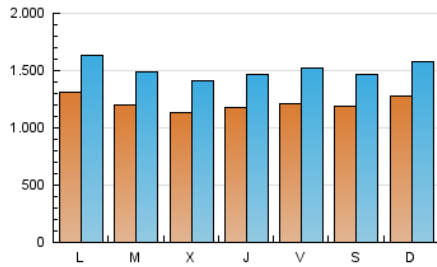

1. Cifras totales y promedios (Nacional)

MES - AÑO	NAVEGADORES UNICOS	VISITAS	PAGINAS
Septiembre - 2021	1.730.137	4.518.178	9.997.598
PROMEDIO DIARIO	121.021	150.606	333.253
PROMEDIO LUNES-VIERNES	120.137	150.044	344.497
PROMEDIO SABADO-DOMINGO	123.452	152.151	302.334
PAGINAS / VISITAS	2,21		
DURACION MEDIA VISITAS	0:04:24		
DURACION MEDIA PAGINAS	0:03:36		

2. Secciones (Nacional)

	PAGINAS	%
HOME	4.213.215	42.14 %
RESTO	5.784.383	57.86 %

3. Por día del mes (Nacional)

Día	N. únicos	Visitas	Páginas	Día	N. únicos	Visitas	Páginas	Día	N. únicos	Visitas	Páginas
1	112.784	141.186	327.461	11	106.966	136.749	290.512	21	119.889	148.190	347.822
2	114.465	142.590	328.308	12	124.141	155.448	322.525	22	106.389	131.684	315.057
3	102.917	128.031	296.492	13	117.149	147.184	339.431	23	114.919	142.921	338.317
4	113.551	137.698	266.440	14	116.918	148.652	349.623	24	144.742	191.854	438.052
5	118.443	144.219	284.996	15	117.136	148.606	346.120	25	132.074	165.977	333.382
6	141.454	175.702	378.538	16	132.720	163.279	356.146	26	155.588	193.028	361.912
7	125.672	154.338	340.866	17	134.695	163.529	349.090	27	141.563	175.750	386.660
8	110.631	137.842	324.330	18	121.762	144.649	277.601	28	116.130	144.666	334.324
9	115.647	144.984	339.351	19	115.088	139.436	281.305	29	117.225	146.892	349.254
10	102.054	127.020	299.443	20	126.449	156.406	360.743	30	111.465	139.668	333.497

4. Gráficas (Nacional)

4.1 Por día de la semana (promedio)

N. únicos / Visitas (x 100)

Páginas (x 100)

4.2 Por franja horaria (promedio)

Visitas_ (x 1000)

Páginas (x 1000)

4.3 Por meses