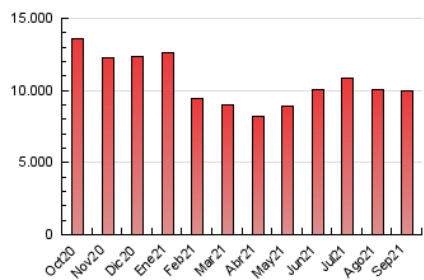

Páginas (x 1000)