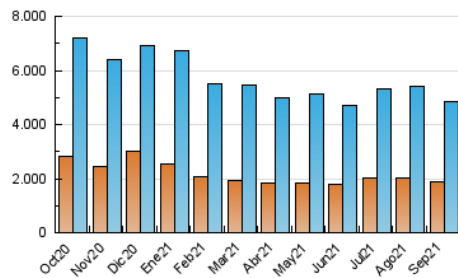

4.3 Por meses

N. únicos / Visitas (x 1000)