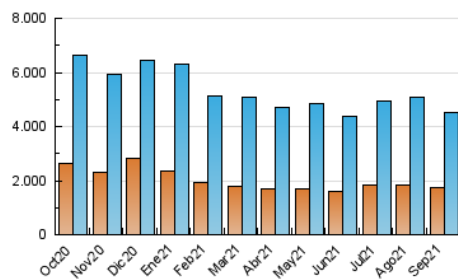

4.3 Por meses

N. únicos / Visitas (x 1000)