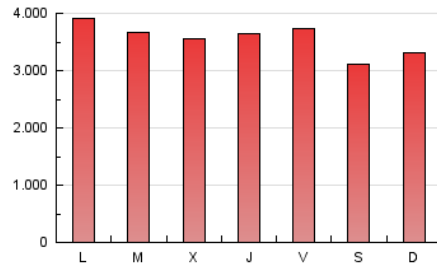

ara.cat

1. Cifras totales y promedios (Nacional e Internacional)

MES - AÑO	NAVEGADORES UNICOS	VISITAS	PAGINAS
Septiembre - 2021	1.890.147	4.830.014	10.693.638
PROMEDIO DIARIO	129.616	161.000	356.455
PROMEDIO LUNES-VIERNES	129.083	160.899	369.264
PROMEDIO SABADO-DOMINGO	131.082	161.280	321.230
PAGINAS / VISITAS	2,21		
DURACION MEDIA VISITAS	0:04:25		
DURACION MEDIA PAGINAS	0:03:37		

2. Secciones (Nacional e Internacional)

	PAGINAS	%
HOME	4.536.651	42.42 %
RESTO	6.156.987	57.58 %

3. Por día del mes (Nacional e Internacional)

Día	N. únicos	Visitas	Páginas	Día	N. únicos	Visitas	Páginas	Día	N. únicos	Visitas	Páginas
1	121.859	152.034	351.772	11	115.108	146.506	311.719	21	128.471	158.529	372.055
2	123.234	153.035	351.687	12	131.212	163.980	341.878	22	115.113	142.226	338.073
3	110.774	137.513	319.105	13	126.442	158.364	364.093	23	125.611	155.733	364.183
4	119.974	145.337	282.171	14	125.945	159.770	374.282	24	155.897	206.443	474.407
5	125.351	152.445	301.016	15	125.155	158.631	371.074	25	140.433	176.209	355.361
6	150.526	186.596	402.508	16	141.244	173.637	380.489	26	164.084	203.358	383.081
7	134.730	165.177	364.939	17	143.388	173.962	372.193	27	151.679	187.952	413.775
8	118.675	147.591	347.261	18	129.488	153.651	294.737	28	124.626	154.952	357.958
9	124.046	155.194	363.191	19	123.008	148.753	299.878	29	126.276	157.904	374.318
10	110.954	137.584	323.461	20	135.096	166.854	384.865	30	120.085	150.094	358.108

4. Gráficas (Nacional e Internacional)

4.1 Por día de la semana (promedio)

N. únicos / Visitas (x 100)

Páginas (x 100)

4.2 Por franja horaria (promedio)

Visitas (x 1000)

Páginas (x 1000)

4.3 Por meses