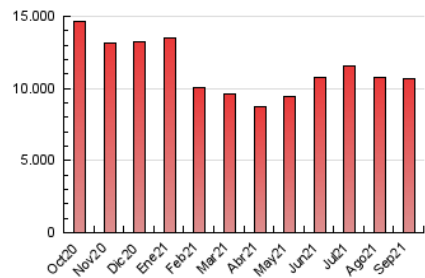

Páginas (x 1000)