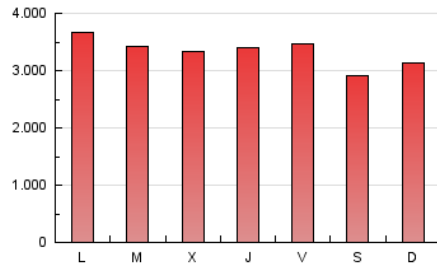

1. Cifras totales y promedios (Nacional)

MES - AÑO	NAVEGADORES UNICOS	VISITAS	PAGINAS
Septiembre - 2021	1.730.137	4.518.178	9.997.598
PROMEDIO DIARIO	121.021	150.606	333.253
PROMEDIO LUNES-VIERNES	120.137	150.044	344.497
PROMEDIO SABADO-DOMINGO	123.452	152.151	302.334
PAGINAS / VISITAS	2,21		
DURACION MEDIA VISITAS	0:04:24		
DURACION MEDIA PAGINAS	0:03:36		

2. Secciones (Nacional)

	PAGINAS	%
HOME	4.213.215	42.14 %
RESTO	5.784.383	57.86 %

3. Por día del mes (Nacional)

Día	N. únicos	Visitas	Páginas	Día	N. únicos	Visitas	Páginas	Día	N. únicos	Visitas	Páginas
1	112.784	141.186	327.461	11	106.966	136.749	290.512	21	119.889	148.190	347.822
2	114.465	142.590	328.308	12	124.141	155.448	322.525	22	106.389	131.684	315.057
3	102.917	128.031	296.492	13	117.149	147.184	339.431	23	114.919	142.921	338.317
4	113.551	137.698	266.440	14	116.918	148.652	349.623	24	144.742	191.854	438.052
5	118.443	144.219	284.996	15	117.136	148.606	346.120	25	132.074	165.977	333.382
6	141.454	175.702	378.538	16	132.720	163.279	356.146	26	155.588	193.028	361.912
7	125.672	154.338	340.866	17	134.695	163.529	349.090	27	141.563	175.750	386.660
8	110.631	137.842	324.330	18	121.762	144.649	277.601	28	116.130	144.666	334.324
9	115.647	144.984	339.351	19	115.088	139.436	281.305	29	117.225	146.892	349.254
10	102.054	127.020	299.443	20	126.449	156.406	360.743	30	111.465	139.668	333.497

4. Gráficas (Nacional)

4.1 Por día de la semana (promedio)

N. únicos / Visitas (x 100)

Páginas (x 100)

4.2 Por franja horaria (promedio)

Visitas_ (x 1000)

Páginas (x 1000)

4.3 Por meses