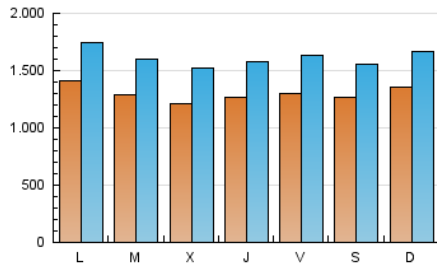

ara.cat

1. Cifras totales y promedios (Nacional e Internacional)

MES - AÑO	NAVEGADORES UNICOS	VISITAS	PAGINAS
Septiembre - 2021	1.890.147	4.830.014	10.693.638
PROMEDIO DIARIO	129.616	161.000	356.455
PROMEDIO LUNES-VIERNES	129.083	160.899	369.264
PROMEDIO SABADO-DOMINGO	131.082	161.280	321.230
PAGINAS / VISITAS	2,21		
DURACION MEDIA VISITAS	0:04:25		
DURACION MEDIA PAGINAS	0:03:37		

2. Secciones (Nacional e Internacional)

	PAGINAS	%
HOME	4.536.651	42.42 %
RESTO	6.156.987	57.58 %

3. Por día del mes (Nacional e Internacional)

Día	N. únicos	Visitas	Páginas	Día	N. únicos	Visitas	Páginas	Día	N. únicos	Visitas	Páginas
1	121.859	152.034	351.772	11	115.108	146.506	311.719	21	128.471	158.529	372.055
2	123.234	153.035	351.687	12	131.212	163.980	341.878	22	115.113	142.226	338.073
3	110.774	137.513	319.105	13	126.442	158.364	364.093	23	125.611	155.733	364.183
4	119.974	145.337	282.171	14	125.945	159.770	374.282	24	155.897	206.443	474.407
5	125.351	152.445	301.016	15	125.155	158.631	371.074	25	140.433	176.209	355.361
6	150.526	186.596	402.508	16	141.244	173.637	380.489	26	164.084	203.358	383.081
7	134.730	165.177	364.939	17	143.388	173.962	372.193	27	151.679	187.952	413.775
8	118.675	147.591	347.261	18	129.488	153.651	294.737	28	124.626	154.952	357.958
9	124.046	155.194	363.191	19	123.008	148.753	299.878	29	126.276	157.904	374.318
10	110.954	137.584	323.461	20	135.096	166.854	384.865	30	120.085	150.094	358.108

4. Gráficas (Nacional e Internacional)

4.1 Por día de la semana (promedio)

N. únicos / Visitas (x 100)

Páginas (x 100)

4.2 Por franja horaria (promedio)

Visitas (x 1000)

Páginas (x 1000)

4.3 Por meses