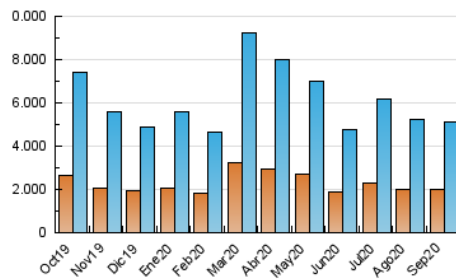

4.3 Por meses

N. únicos / Visitas (x 1000)