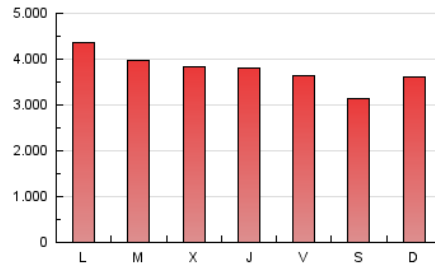

ara.cat

1. Cifras totales y promedios (Nacional e Internacional)

MES - AÑO	NAVEGADORES UNICOS	VISITAS	PAGINAS
Septiembre - 2020	2.174.717	5.566.178	11.320.232
PROMEDIO DIARIO	147.068	185.539	377.341
PROMEDIO LUNES-VIERNES	150.629	190.912	391.924
PROMEDIO SABADO-DOMINGO	137.274	170.765	337.237
PAGINAS / VISITAS	2,03		
DURACION MEDIA VISITAS	0:05:11		
DURACION MEDIA PAGINAS	0:04:58		

2. Secciones (Nacional e Internacional)

	PAGINAS	%
HOME	3.940.657	34.81 %
RESTO	7.379.575	65.19 %

3. Por día del mes (Nacional e Internacional)

Día	N. únicos	Visitas	Páginas	Día	N. únicos	Visitas	Páginas	Día	N. únicos	Visitas	Páginas
1	150.816	193.208	387.165	11	111.179	143.111	299.442	21	146.376	189.230	400.161
2	147.657	187.180	374.763	12	108.024	135.481	275.384	22	135.447	172.786	360.610
3	179.520	222.904	435.671	13	126.448	158.270	315.324	23	162.291	200.746	397.115
4	154.178	194.209	384.940	14	149.575	192.176	395.946	24	159.690	194.304	380.853
5	126.218	157.549	315.282	15	143.330	181.315	380.608	25	157.142	194.939	393.511
6	190.679	239.293	445.158	16	123.767	158.210	334.084	26	147.271	181.055	361.384
7	170.472	217.799	457.602	17	138.642	177.011	372.820	27	156.960	192.313	372.715
8	155.401	196.019	413.900	18	139.728	177.673	372.119	28	189.123	244.597	490.325
9	155.074	196.619	399.062	19	119.306	148.385	302.147	29	169.639	215.280	443.164
10	123.485	157.407	333.174	20	123.282	153.774	310.500	30	151.306	193.335	415.303

4. Gráficas (Nacional e Internacional)

4.1 Por día de la semana (promedio)

N. únicos / Visitas (x 100)

Páginas (x 100)

4.2 Por franja horaria (promedio)

Visitas (x 1000)

Páginas (x 1000)

4.3 Por meses