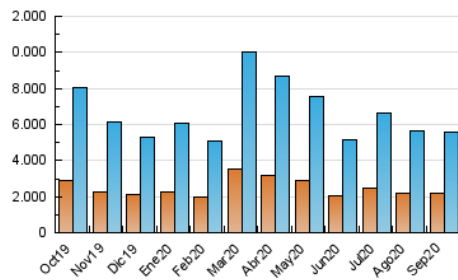

4.3 Por meses

N. únicos / Visitas (x 1000)