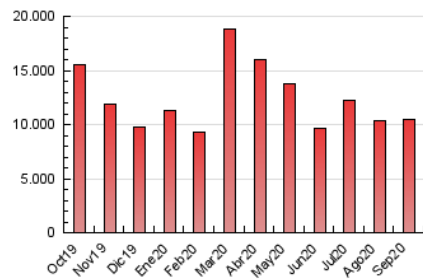

Páginas (x 1000)