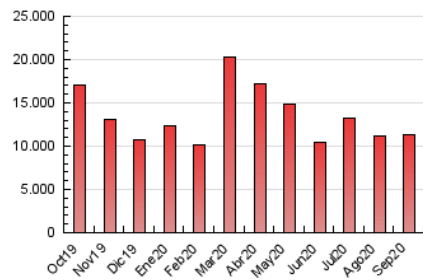

Páginas (x 1000)