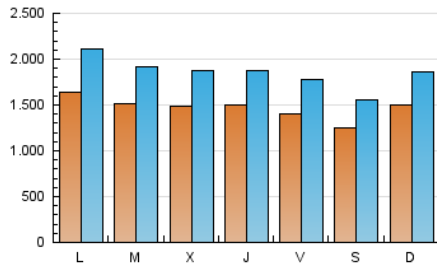

ara.cat

1. Cifras totales y promedios (Nacional e Internacional)

MES - AÑO	NAVEGADORES UNICOS	VISITAS	PAGINAS
Septiembre - 2020	2.174.717	5.566.178	11.320.232
PROMEDIO DIARIO	147.068	185.539	377.341
PROMEDIO LUNES-VIERNES	150.629	190.912	391.924
PROMEDIO SABADO-DOMINGO	137.274	170.765	337.237
PAGINAS / VISITAS	2,03		
DURACION MEDIA VISITAS	0:05:11		
DURACION MEDIA PAGINAS	0:04:58		

2. Secciones (Nacional e Internacional)

	PAGINAS	%
HOME	3.940.657	34.81 %
RESTO	7.379.575	65.19 %

3. Por día del mes (Nacional e Internacional)

Día	N. únicos	Visitas	Páginas	Día	N. únicos	Visitas	Páginas	Día	N. únicos	Visitas	Páginas
1	150.816	193.208	387.165	11	111.179	143.111	299.442	21	146.376	189.230	400.161
2	147.657	187.180	374.763	12	108.024	135.481	275.384	22	135.447	172.786	360.610
3	179.520	222.904	435.671	13	126.448	158.270	315.324	23	162.291	200.746	397.115
4	154.178	194.209	384.940	14	149.575	192.176	395.946	24	159.690	194.304	380.853
5	126.218	157.549	315.282	15	143.330	181.315	380.608	25	157.142	194.939	393.511
6	190.679	239.293	445.158	16	123.767	158.210	334.084	26	147.271	181.055	361.384
7	170.472	217.799	457.602	17	138.642	177.011	372.820	27	156.960	192.313	372.715
8	155.401	196.019	413.900	18	139.728	177.673	372.119	28	189.123	244.597	490.325
9	155.074	196.619	399.062	19	119.306	148.385	302.147	29	169.639	215.280	443.164
10	123.485	157.407	333.174	20	123.282	153.774	310.500	30	151.306	193.335	415.303

4. Gráficas (Nacional e Internacional)

4.1 Por día de la semana (promedio)

N. únicos / Visitas (x 100)

Páginas (x 100)

4.2 Por franja horaria (promedio)

Visitas (x 1000)

Páginas (x 1000)

4.3 Por meses