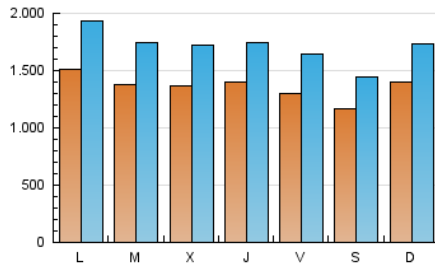

1. Cifras totales y promedios (Nacional)

MES - AÑO	NAVEGADORES UNICOS	VISITAS	PAGINAS
Septiembre - 2020	2.011.147	5.138.402	10.451.221
PROMEDIO DIARIO	135.983	171.280	348.374
PROMEDIO LUNES-VIERNES	138.832	175.648	360.822
PROMEDIO SABADO-DOMINGO	128.148	159.267	314.142
PAGINAS / VISITAS	2,03		
DURACION MEDIA VISITAS	0:05:09		
DURACION MEDIA PAGINAS	0:04:55		

2. Secciones (Nacional)

	PAGINAS	%
HOME	3.658.368	35.00 %
RESTO	6.792.853	65.00 %

3. Por día del mes (Nacional)

Día	N. únicos	Visitas	Páginas	Día	N. únicos	Visitas	Páginas	Día	N. únicos	Visitas	Páginas
1	138.290	176.876	356.091	11	101.719	130.947	274.065	21	130.015	166.959	355.459
2	135.940	172.074	345.781	12	100.539	126.079	255.109	22	123.054	156.793	329.432
3	168.619	208.975	406.820	13	116.559	145.826	291.066	23	147.679	182.110	361.660
4	144.336	181.516	358.419	14	138.691	178.122	365.531	24	148.647	180.278	351.595
5	118.400	147.631	295.123	15	133.223	168.359	352.969	25	146.075	180.686	364.138
6	180.916	226.859	420.821	16	114.027	145.717	307.412	26	136.661	167.768	336.008
7	159.441	203.613	427.872	17	128.645	164.024	344.869	27	146.929	179.741	347.261
8	145.538	183.384	386.353	18	129.437	164.573	344.456	28	175.756	226.797	453.756
9	144.655	183.124	371.260	19	110.592	137.455	279.678	29	146.865	185.897	390.000
10	114.411	145.688	308.040	20	114.586	142.779	288.071	30	139.232	177.752	382.106

4. Gráficas (Nacional)

4.1 Por día de la semana (promedio)

N. únicos / Visitas (x 100)

Páginas (x 100)

4.2 Por franja horaria (promedio)

Visitas (x 1000)

Páginas (x 1000)

4.3 Por meses