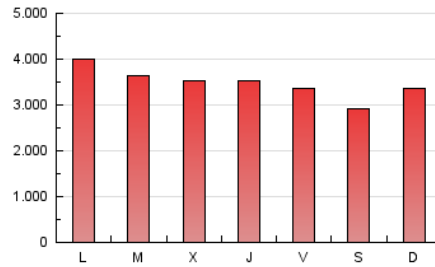

1. Cifras totales y promedios (Nacional)

MES - AÑO	NAVEGADORES UNICOS	VISITAS	PAGINAS
Septiembre - 2020	2.011.147	5.138.402	10.451.221
PROMEDIO DIARIO	135.983	171.280	348.374
PROMEDIO LUNES-VIERNES	138.832	175.648	360.822
PROMEDIO SABADO-DOMINGO	128.148	159.267	314.142
PAGINAS / VISITAS	2,03		
DURACION MEDIA VISITAS	0:05:09		
DURACION MEDIA PAGINAS	0:04:55		

2. Secciones (Nacional)

	PAGINAS	%
HOME	3.658.368	35.00 %
RESTO	6.792.853	65.00 %

3. Por día del mes (Nacional)

Día	N. únicos	Visitas	Páginas	Día	N. únicos	Visitas	Páginas	Día	N. únicos	Visitas	Páginas
1	138.290	176.876	356.091	11	101.719	130.947	274.065	21	130.015	166.959	355.459
2	135.940	172.074	345.781	12	100.539	126.079	255.109	22	123.054	156.793	329.432
3	168.619	208.975	406.820	13	116.559	145.826	291.066	23	147.679	182.110	361.660
4	144.336	181.516	358.419	14	138.691	178.122	365.531	24	148.647	180.278	351.595
5	118.400	147.631	295.123	15	133.223	168.359	352.969	25	146.075	180.686	364.138
6	180.916	226.859	420.821	16	114.027	145.717	307.412	26	136.661	167.768	336.008
7	159.441	203.613	427.872	17	128.645	164.024	344.869	27	146.929	179.741	347.261
8	145.538	183.384	386.353	18	129.437	164.573	344.456	28	175.756	226.797	453.756
9	144.655	183.124	371.260	19	110.592	137.455	279.678	29	146.865	185.897	390.000
10	114.411	145.688	308.040	20	114.586	142.779	288.071	30	139.232	177.752	382.106

4. Gráficas (Nacional)

4.1 Por día de la semana (promedio)

N. únicos / Visitas (x 100)

Páginas (x 100)

4.2 Por franja horaria (promedio)

Visitas (x 1000)

Páginas (x 1000)

4.3 Por meses