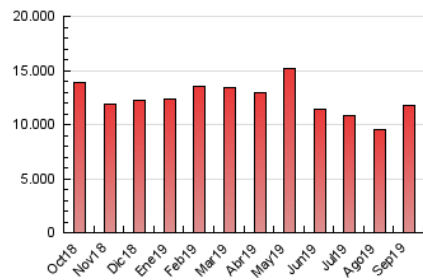

Páginas (x 1000)