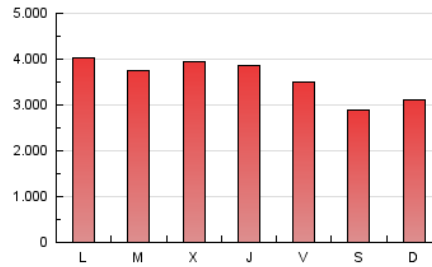

1. Cifras totales y promedios (Nacional)

MES - AÑO	NAVEGADORES UNICOS	VISITAS	PAGINAS
Septiembre - 2019	2.114.486	5.359.740	10.764.180
PROMEDIO DIARIO	143.376	178.658	358.806
PROMEDIO LUNES-VIERNES	149.793	187.697	383.156
PROMEDIO SABADO-DOMINGO	128.404	157.566	301.989
PAGINAS / VISITAS	2,01		
DURACION MEDIA VISITAS	0:04:29		
DURACION MEDIA PAGINAS	0:04:26		

2. Secciones (Nacional)

	PAGINAS	%
HOME	3.866.104	35.92 %
RESTO	6.898.076	64.08 %

3. Por día del mes (Nacional)

Día	N. únicos	Visitas	Páginas	Día	N. únicos	Visitas	Páginas	Día	N. únicos	Visitas	Páginas
1	116.754	143.752	282.725	11	176.068	227.554	459.112	21	113.423	140.709	283.930
2	131.964	164.918	337.373	12	147.010	184.524	386.651	22	126.550	156.749	307.320
3	133.914	165.403	342.359	13	127.121	158.452	321.797	23	184.733	235.893	482.232
4	140.524	174.932	362.729	14	114.254	139.781	268.653	24	147.369	186.706	382.408
5	134.171	167.501	343.119	15	126.570	154.519	294.096	25	160.251	202.621	415.682
6	149.584	181.916	357.403	16	137.164	171.233	356.957	26	196.205	246.537	487.553
7	133.634	160.412	294.385	17	134.225	169.500	356.124	27	164.073	204.481	411.840
8	156.411	190.223	346.199	18	129.193	161.399	337.551	28	130.886	162.086	313.860
9	167.936	208.322	409.211	19	128.286	158.984	331.590	29	137.153	169.862	326.734
10	167.724	208.783	418.130	20	123.247	152.492	311.446	30	164.883	209.496	435.011

4. Gráficas (Nacional)

4.1 Por día de la semana (promedio)

N. únicos / Visitas (x 100)

Páginas (x 100)

4.2 Por franja horaria (promedio)

Visitas (x 1000)

Páginas (x 1000)

4.3 Por meses