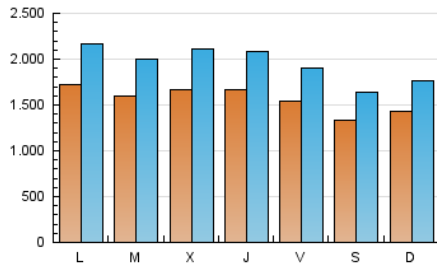

ara.cat

1. Cifras totales y promedios (Nacional e Internacional)

MES - AÑO	NAVEGADORES UNICOS	VISITAS	PAGINAS
Septiembre - 2019	2.332.233	5.864.011	11.770.862
PROMEDIO DIARIO	156.688	195.467	392.362
PROMEDIO LUNES-VIERNES	164.191	205.977	420.064
PROMEDIO SABADO-DOMINGO	139.182	170.944	327.724
PAGINAS / VISITAS	2,01		
DURACION MEDIA VISITAS	0:04:33		
DURACION MEDIA PAGINAS	0:04:31		

2. Secciones (Nacional e Internacional)

	PAGINAS	%
HOME	4.255.821	36.16 %
RESTO	7.515.041	63.84 %

3. Por día del mes (Nacional e Internacional)

Día	N. únicos	Visitas	Páginas	Día	N. únicos	Visitas	Páginas	Día	N. únicos	Visitas	Páginas
1	125.988	155.307	305.377	11	192.271	249.414	505.781	21	123.821	153.466	308.438
2	143.642	179.828	367.495	12	160.803	202.176	424.513	22	139.025	172.082	335.679
3	149.583	184.501	378.368	13	139.109	173.742	353.155	23	201.588	257.819	527.756
4	160.060	198.154	404.456	14	124.210	152.196	292.560	24	161.681	205.294	421.435
5	147.391	183.947	375.608	15	136.378	166.729	317.923	25	174.016	220.542	453.565
6	162.911	198.393	390.527	16	150.023	187.650	390.678	26	211.216	266.209	529.898
7	144.163	173.271	319.236	17	146.449	185.184	388.960	27	177.997	222.213	448.553
8	168.365	204.981	373.955	18	141.103	176.688	369.348	28	142.153	176.242	341.002
9	185.618	230.095	449.765	19	145.723	180.885	372.062	29	148.534	184.218	355.348
10	181.641	226.255	453.160	20	136.433	169.034	343.310	30	178.750	227.496	472.951

4. Gráficas (Nacional e Internacional)

4.1 Por día de la semana (promedio)

N. únicos / Visitas (x 100)

Páginas (x 100)

4.2 Por franja horaria (promedio)

Visitas (x 1000)

Páginas (x 1000)

4.3 Por meses