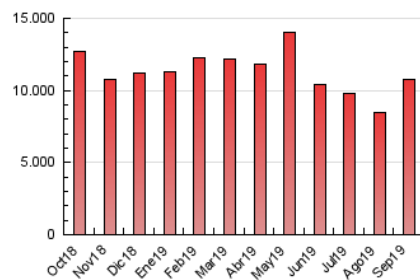

Páginas (x 1000)