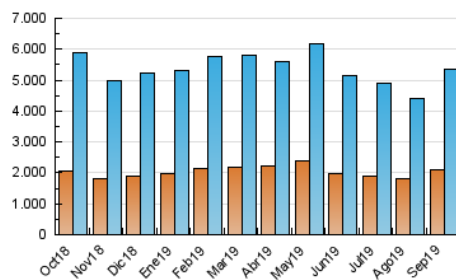

4.3 Por meses

N. únicos / Visitas (x 1000)