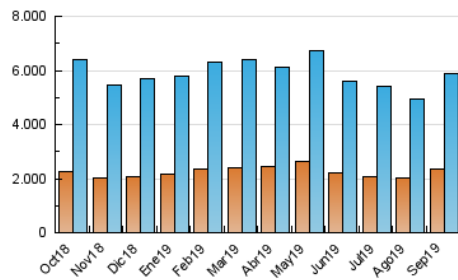

4.3 Por meses

N. únicos / Visitas (x 1000)