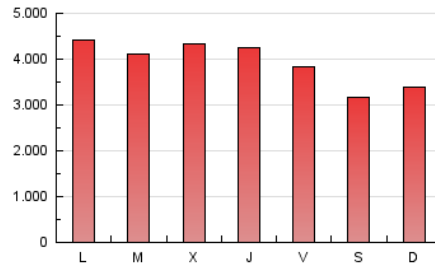

ara.cat

1. Cifras totales y promedios (Nacional e Internacional)

MES - AÑO	NAVEGADORES UNICOS	VISITAS	PAGINAS
Septiembre - 2019	2.332.233	5.864.011	11.770.862
PROMEDIO DIARIO	156.688	195.467	392.362
PROMEDIO LUNES-VIERNES	164.191	205.977	420.064
PROMEDIO SABADO-DOMINGO	139.182	170.944	327.724
PAGINAS / VISITAS	2,01		
DURACION MEDIA VISITAS	0:04:33		
DURACION MEDIA PAGINAS	0:04:31		

2. Secciones (Nacional e Internacional)

	PAGINAS	%
HOME	4.255.821	36.16 %
RESTO	7.515.041	63.84 %

3. Por día del mes (Nacional e Internacional)

Día	N. únicos	Visitas	Páginas	Día	N. únicos	Visitas	Páginas	Día	N. únicos	Visitas	Páginas
1	125.988	155.307	305.377	11	192.271	249.414	505.781	21	123.821	153.466	308.438
2	143.642	179.828	367.495	12	160.803	202.176	424.513	22	139.025	172.082	335.679
3	149.583	184.501	378.368	13	139.109	173.742	353.155	23	201.588	257.819	527.756
4	160.060	198.154	404.456	14	124.210	152.196	292.560	24	161.681	205.294	421.435
5	147.391	183.947	375.608	15	136.378	166.729	317.923	25	174.016	220.542	453.565
6	162.911	198.393	390.527	16	150.023	187.650	390.678	26	211.216	266.209	529.898
7	144.163	173.271	319.236	17	146.449	185.184	388.960	27	177.997	222.213	448.553
8	168.365	204.981	373.955	18	141.103	176.688	369.348	28	142.153	176.242	341.002
9	185.618	230.095	449.765	19	145.723	180.885	372.062	29	148.534	184.218	355.348
10	181.641	226.255	453.160	20	136.433	169.034	343.310	30	178.750	227.496	472.951

4. Gráficas (Nacional e Internacional)

4.1 Por día de la semana (promedio)

N. únicos / Visitas (x 100)

Páginas (x 100)

4.2 Por franja horaria (promedio)

Visitas (x 1000)

Páginas (x 1000)

4.3 Por meses