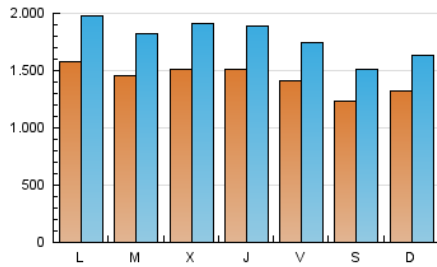

1. Cifras totales y promedios (Nacional)

MES - AÑO	NAVEGADORES UNICOS	VISITAS	PAGINAS
Septiembre - 2019	2.114.486	5.359.740	10.764.180
PROMEDIO DIARIO	143.376	178.658	358.806
PROMEDIO LUNES-VIERNES	149.793	187.697	383.156
PROMEDIO SABADO-DOMINGO	128.404	157.566	301.989
PAGINAS / VISITAS	2,01		
DURACION MEDIA VISITAS	0:04:29		
DURACION MEDIA PAGINAS	0:04:26		

2. Secciones (Nacional)

	PAGINAS	%
HOME	3.866.104	35.92 %
RESTO	6.898.076	64.08 %

3. Por día del mes (Nacional)

Día	N. únicos	Visitas	Páginas	Día	N. únicos	Visitas	Páginas	Día	N. únicos	Visitas	Páginas
1	116.754	143.752	282.725	11	176.068	227.554	459.112	21	113.423	140.709	283.930
2	131.964	164.918	337.373	12	147.010	184.524	386.651	22	126.550	156.749	307.320
3	133.914	165.403	342.359	13	127.121	158.452	321.797	23	184.733	235.893	482.232
4	140.524	174.932	362.729	14	114.254	139.781	268.653	24	147.369	186.706	382.408
5	134.171	167.501	343.119	15	126.570	154.519	294.096	25	160.251	202.621	415.682
6	149.584	181.916	357.403	16	137.164	171.233	356.957	26	196.205	246.537	487.553
7	133.634	160.412	294.385	17	134.225	169.500	356.124	27	164.073	204.481	411.840
8	156.411	190.223	346.199	18	129.193	161.399	337.551	28	130.886	162.086	313.860
9	167.936	208.322	409.211	19	128.286	158.984	331.590	29	137.153	169.862	326.734
10	167.724	208.783	418.130	20	123.247	152.492	311.446	30	164.883	209.496	435.011

4. Gráficas (Nacional)

4.1 Por día de la semana (promedio)

N. únicos / Visitas (x 100)

Páginas (x 100)

4.2 Por franja horaria (promedio)

Visitas (x 1000)

Páginas (x 1000)

4.3 Por meses