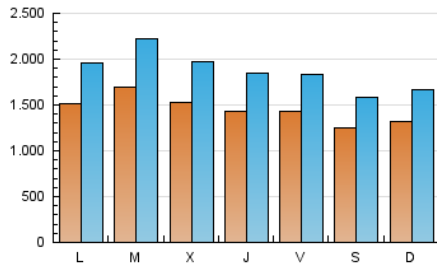

1. Cifras totales y promedios (Nacional)

MES - AÑO	NAVEGADORES UNICOS	VISITAS	PAGINAS
Septiembre - 2018	1.896.038	5.566.530	12.179.178
PROMEDIO DIARIO	143.925	185.551	405.973
PROMEDIO LUNES-VIERNES	151.694	196.895	434.339
PROMEDIO SABADO-DOMINGO	128.386	162.863	349.240
PAGINAS / VISITAS	2,19		
DURACION MEDIA VISITAS	0:05:14		
DURACION MEDIA PAGINAS	0:04:24		

2. Secciones (Nacional)

	PAGINAS	%
HOME	3.203.063	26.30 %
RESTO	8.976.115	73.70 %

3. Por día del mes (Nacional)

Día	N. únicos	Visitas	Páginas	Día	N. únicos	Visitas	Páginas	Día	N. únicos	Visitas	Páginas
1	119.862	152.141	337.412	11	190.494	260.976	563.977	21	133.384	171.349	382.795
2	129.056	162.322	341.600	12	166.704	221.304	503.744	22	114.945	143.906	309.291
3	144.900	187.481	414.496	13	141.512	184.331	408.879	23	125.619	158.980	332.429
4	155.580	204.757	458.335	14	152.348	197.580	435.918	24	134.466	171.797	369.656
5	149.332	192.094	424.367	15	124.304	155.171	326.645	25	159.094	205.461	441.350
6	142.621	184.883	410.950	16	135.651	172.087	361.409	26	147.551	188.925	420.159
7	157.449	201.512	439.352	17	166.512	217.589	480.073	27	137.142	174.529	380.270
8	136.896	171.172	366.954	18	170.491	219.491	478.510	28	129.160	164.405	364.277
9	138.396	175.824	393.138	19	147.195	187.711	415.881	29	128.914	170.672	365.177
10	158.277	206.181	456.729	20	149.667	195.547	437.061	30	130.215	166.352	358.344

4. Gráficas (Nacional)

4.1 Por día de la semana (promedio)

N. únicos / Visitas (x 100)

Páginas (x 100)

4.2 Por franja horaria (promedio)

Visitas (x 1000)

Páginas (x 1000)

4.3 Por meses