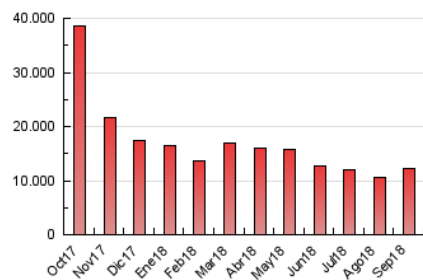

Páginas (x 1000)