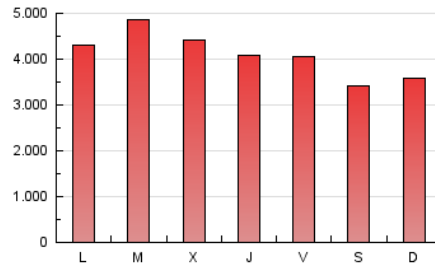

1. Cifras totales y promedios (Nacional)

MES - AÑO	NAVEGADORES UNICOS	VISITAS	PAGINAS
Septiembre - 2018	1.896.038	5.566.530	12.179.178
PROMEDIO DIARIO	143.925	185.551	405.973
PROMEDIO LUNES-VIERNES	151.694	196.895	434.339
PROMEDIO SABADO-DOMINGO	128.386	162.863	349.240
PAGINAS / VISITAS	2,19		
DURACION MEDIA VISITAS	0:05:14		
DURACION MEDIA PAGINAS	0:04:24		

2. Secciones (Nacional)

	PAGINAS	%
HOME	3.203.063	26.30 %
RESTO	8.976.115	73.70 %

3. Por día del mes (Nacional)

Día	N. únicos	Visitas	Páginas	Día	N. únicos	Visitas	Páginas	Día	N. únicos	Visitas	Páginas
1	119.862	152.141	337.412	11	190.494	260.976	563.977	21	133.384	171.349	382.795
2	129.056	162.322	341.600	12	166.704	221.304	503.744	22	114.945	143.906	309.291
3	144.900	187.481	414.496	13	141.512	184.331	408.879	23	125.619	158.980	332.429
4	155.580	204.757	458.335	14	152.348	197.580	435.918	24	134.466	171.797	369.656
5	149.332	192.094	424.367	15	124.304	155.171	326.645	25	159.094	205.461	441.350
6	142.621	184.883	410.950	16	135.651	172.087	361.409	26	147.551	188.925	420.159
7	157.449	201.512	439.352	17	166.512	217.589	480.073	27	137.142	174.529	380.270
8	136.896	171.172	366.954	18	170.491	219.491	478.510	28	129.160	164.405	364.277
9	138.396	175.824	393.138	19	147.195	187.711	415.881	29	128.914	170.672	365.177
10	158.277	206.181	456.729	20	149.667	195.547	437.061	30	130.215	166.352	358.344

4. Gráficas (Nacional)

4.1 Por día de la semana (promedio)

N. únicos / Visitas (x 100)

Páginas (x 100)

4.2 Por franja horaria (promedio)

Visitas (x 1000)

Páginas (x 1000)

4.3 Por meses