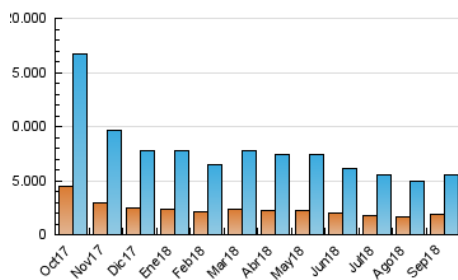

4.3 Por meses

N. únicos / Visitas (x 1000)