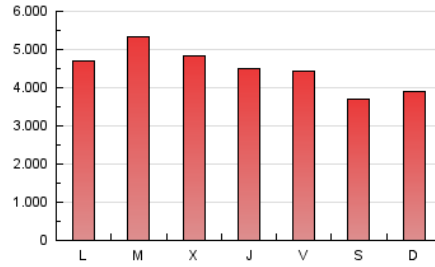

ara.cat

1. Cifras totales y promedios (Nacional e Internacional)

MES - AÑO	NAVEGADORES UNICOS	VISITAS	PAGINAS
Septiembre - 2018	2.077.623	6.058.537	13.320.899
PROMEDIO DIARIO	156.401	201.951	444.030
PROMEDIO LUNES-VIERNES	165.154	214.732	476.173
PROMEDIO SABADO-DOMINGO	138.895	176.389	379.743
PAGINAS / VISITAS	2,20		
DURACION MEDIA VISITAS	0:05:26		
DURACION MEDIA PAGINAS	0:04:32		

2. Secciones (Nacional e Internacional)

	PAGINAS	%
HOME	3.604.711	27.06 %
RESTO	9.716.188	72.94 %

3. Por día del mes (Nacional e Internacional)

Día	N. únicos	Visitas	Páginas	Día	N. únicos	Visitas	Páginas	Día	N. únicos	Visitas	Páginas
1	130.093	165.148	367.279	11	208.332	286.977	626.377	21	145.613	187.508	420.880
2	139.547	175.630	370.272	12	182.428	242.376	553.957	22	124.435	156.172	337.182
3	157.691	204.006	451.695	13	153.967	200.909	449.096	23	136.298	172.709	362.466
4	169.456	223.071	500.182	14	165.150	214.420	475.994	24	146.771	187.950	407.024
5	162.875	209.806	465.256	15	133.894	167.424	354.654	25	173.113	223.961	483.776
6	156.016	202.440	450.669	16	146.266	185.794	392.301	26	160.325	205.771	460.626
7	170.599	218.576	478.769	17	180.235	235.752	523.767	27	149.726	190.925	418.212
8	147.474	184.666	397.768	18	184.562	237.913	522.125	28	140.862	179.610	399.636
9	149.516	190.181	426.944	19	159.896	204.425	455.389	29	140.238	185.639	398.521
10	172.822	225.364	501.963	20	162.642	212.889	478.073	30	141.188	180.525	390.046

4. Gráficas (Nacional e Internacional)

4.1 Por día de la semana (promedio)

N. únicos / Visitas (x 100)

Páginas (x 100)

4.2 Por franja horaria (promedio)

Visitas (x 1000)

Páginas (x 1000)

4.3 Por meses