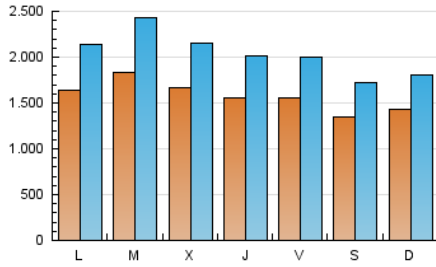

ara.cat

1. Cifras totales y promedios (Nacional e Internacional)

MES - AÑO	NAVEGADORES UNICOS	VISITAS	PAGINAS
Septiembre - 2018	2.077.623	6.058.537	13.320.899
PROMEDIO DIARIO	156.401	201.951	444.030
PROMEDIO LUNES-VIERNES	165.154	214.732	476.173
PROMEDIO SABADO-DOMINGO	138.895	176.389	379.743
PAGINAS / VISITAS	2,20		
DURACION MEDIA VISITAS	0:05:26		
DURACION MEDIA PAGINAS	0:04:32		

2. Secciones (Nacional e Internacional)

	PAGINAS	%
HOME	3.604.711	27.06 %
RESTO	9.716.188	72.94 %

3. Por día del mes (Nacional e Internacional)

Día	N. únicos	Visitas	Páginas	Día	N. únicos	Visitas	Páginas	Día	N. únicos	Visitas	Páginas
1	130.093	165.148	367.279	11	208.332	286.977	626.377	21	145.613	187.508	420.880
2	139.547	175.630	370.272	12	182.428	242.376	553.957	22	124.435	156.172	337.182
3	157.691	204.006	451.695	13	153.967	200.909	449.096	23	136.298	172.709	362.466
4	169.456	223.071	500.182	14	165.150	214.420	475.994	24	146.771	187.950	407.024
5	162.875	209.806	465.256	15	133.894	167.424	354.654	25	173.113	223.961	483.776
6	156.016	202.440	450.669	16	146.266	185.794	392.301	26	160.325	205.771	460.626
7	170.599	218.576	478.769	17	180.235	235.752	523.767	27	149.726	190.925	418.212
8	147.474	184.666	397.768	18	184.562	237.913	522.125	28	140.862	179.610	399.636
9	149.516	190.181	426.944	19	159.896	204.425	455.389	29	140.238	185.639	398.521
10	172.822	225.364	501.963	20	162.642	212.889	478.073	30	141.188	180.525	390.046

4. Gráficas (Nacional e Internacional)

4.1 Por día de la semana (promedio)

N. únicos / Visitas (x 100)

Páginas (x 100)

4.2 Por franja horaria (promedio)

Visitas (x 1000)

Páginas (x 1000)

4.3 Por meses