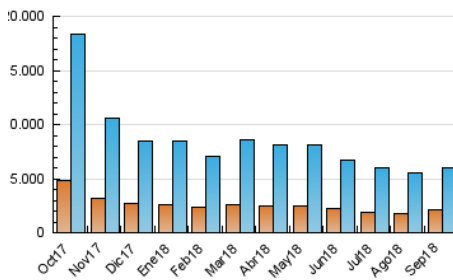

4.3 Por meses

N. únicos / Visitas (x 1000)