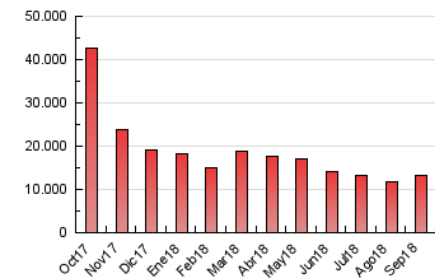

Páginas (x 1000)