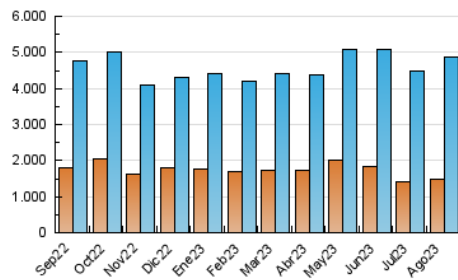

2. Secciones (Nacional)

	PAGINAS	%
HOME	2.480.598	27.57 %
RESTO	6.518.081	72.43 %

3. Por día del mes (Nacional)

Día	N. únicos	Visitas	Páginas	Día	N. únicos	Visitas	Páginas	Día	N. únicos	Visitas	Páginas
1	112.169	151.068	285.815	11	116.729	144.902	269.357	21	140.145	175.788	322.818
2	116.062	151.227	295.868	12	108.929	139.113	246.165	22	136.970	171.162	320.216
3	124.979	161.127	307.334	13	126.674	165.950	281.989	23	124.236	160.789	298.228
4	108.611	134.296	261.444	14	113.769	142.709	274.360	24	116.812	152.447	288.228
5	108.221	137.798	250.550	15	110.982	140.064	251.947	25	118.335	156.856	295.598
6	130.266	168.859	296.530	16	117.223	156.321	277.157	26	133.469	175.145	305.450
7	122.358	159.697	290.063	17	132.921	171.175	324.709	27	138.473	175.203	330.249
8	110.570	142.939	270.675	18	125.003	164.660	294.043	28	119.850	162.332	306.254
9	108.930	140.419	259.353	19	109.771	140.792	253.351	29	151.131	186.047	352.228
10	101.197	131.460	249.878	20	120.001	162.158	285.825	30	135.616	176.015	334.521
								31	124.284	167.986	318.476

4. Gráficas (Nacional)

4.1 Por día de la semana (promedio)

N. únicos / Visitas (x 100)

Páginas (x 100)

4.2 Por franja horaria (promedio)

Visitas_ (x 1000)

Páginas (x 1000)

4.3 Por meses

N. únicos / Visitas (x 1000)

Páginas (x 1000)

5. Observaciones

Este Medio Electrónico de Comunicación ha sido medido por la herramienta Google Analytics de Google (GA4)

6. Definiciones básicas (Para más información ver Normas Técnicas para el Control de los Medios Electrónicos de Comunicación)

Visita:

Una secuencia ininterrumpida de páginas servidas a un usuario válido. Si dicho usuario no realiza peticiones de páginas en un periodo de tiempo (30 min) la siguiente petición constituirá el inicio de una nueva visita.