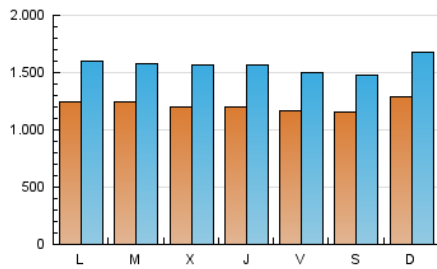

1. Cifras totales y promedios (Nacional)

MES - AÑO	NAVEGADORES UNICOS	VISITAS	PAGINAS
Agosto - 2023	1.492.739	4.866.504	8.998.679
PROMEDIO DIARIO	121.441	156.984	290.280
PROMEDIO LUNES-VIERNES	121.256	156.586	293.416
PROMEDIO SABADO-DOMINGO	121.976	158.127	281.264
PAGINAS / VISITAS	1,85		
DURACION MEDIA VISITAS	0:04:13		
TIEMPO INTERACCIÓN MEDIO	0:04:56		

2. Secciones (Nacional)

	PAGINAS	%
HOME	2.480.598	27.57 %
RESTO	6.518.081	72.43 %

3. Por día del mes (Nacional)

Día	N. únicos	Visitas	Páginas	Día	N. únicos	Visitas	Páginas	Día	N. únicos	Visitas	Páginas
1	112.169	151.068	285.815	11	116.729	144.902	269.357	21	140.145	175.788	322.818
2	116.062	151.227	295.868	12	108.929	139.113	246.165	22	136.970	171.162	320.216
3	124.979	161.127	307.334	13	126.674	165.950	281.989	23	124.236	160.789	298.228
4	108.611	134.296	261.444	14	113.769	142.709	274.360	24	116.812	152.447	288.228
5	108.221	137.798	250.550	15	110.982	140.064	251.947	25	118.335	156.856	295.598
6	130.266	168.859	296.530	16	117.223	156.321	277.157	26	133.469	175.145	305.450
7	122.358	159.697	290.063	17	132.921	171.175	324.709	27	138.473	175.203	330.249
8	110.570	142.939	270.675	18	125.003	164.660	294.043	28	119.850	162.332	306.254
9	108.930	140.419	259.353	19	109.771	140.792	253.351	29	151.131	186.047	352.228
10	101.197	131.460	249.878	20	120.001	162.158	285.825	30	135.616	176.015	334.521
								31	124.284	167.986	318.476

4. Gráficas (Nacional)

4.1 Por día de la semana (promedio)

N. únicos / Visitas (x 100)

Páginas (x 100)

4.2 Por franja horaria (promedio)

Visitas_ (x 1000)

Páginas (x 1000)

4.3 Por meses