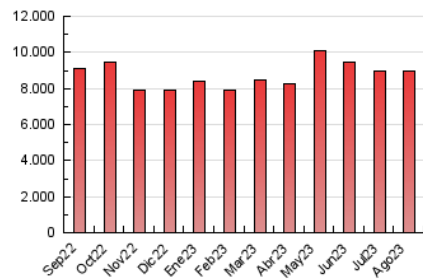

2. Secciones (Nacional)

	PAGINAS	%
HOME	2.480.598	27.57 %
RESTO	6.518.081	72.43 %

3. Por día del mes (Nacional)

Día	N. únicos	Visitas	Páginas	Día	N. únicos	Visitas	Páginas	Día	N. únicos	Visitas	Páginas
1	112.169	151.068	285.815	11	116.729	144.902	269.357	21	140.145	175.788	322.818
2	116.062	151.227	295.868	12	108.929	139.113	246.165	22	136.970	171.162	320.216
3	124.979	161.127	307.334	13	126.674	165.950	281.989	23	124.236	160.789	298.228
4	108.611	134.296	261.444	14	113.769	142.709	274.360	24	116.812	152.447	288.228
5	108.221	137.798	250.550	15	110.982	140.064	251.947	25	118.335	156.856	295.598
6	130.266	168.859	296.530	16	117.223	156.321	277.157	26	133.469	175.145	305.450
7	122.358	159.697	290.063	17	132.921	171.175	324.709	27	138.473	175.203	330.249
8	110.570	142.939	270.675	18	125.003	164.660	294.043	28	119.850	162.332	306.254
9	108.930	140.419	259.353	19	109.771	140.792	253.351	29	151.131	186.047	352.228
10	101.197	131.460	249.878	20	120.001	162.158	285.825	30	135.616	176.015	334.521
								31	124.284	167.986	318.476

4. Gráficas (Nacional)

4.1 Por día de la semana (promedio)

N. únicos / Visitas (x 100)

Páginas (x 100)

4.2 Por franja horaria (promedio)

Visitas_ (x 1000)

Páginas (x 1000)

4.3 Por meses

N. únicos / Visitas (x 1000)

Páginas (x 1000)

5. Observaciones

Este Medio Electrónico de Comunicación ha sido medido por la herramienta Google Analytics de Google (GA4)

6. Definiciones básicas (Para más información ver Normas Técnicas para el Control de los Medios Electrónicos de Comunicación)

Visita:

Una secuencia ininterrumpida de páginas servidas a un usuario válido. Si dicho usuario no realiza peticiones de páginas en un periodo de tiempo (30 min) la siguiente petición constituirá el inicio de una nueva visita.