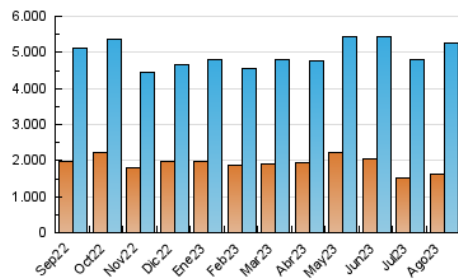

4.2 Por franja horaria (promedio)

Visitas_ (x 1000)

Páginas (x 1000)

4.3 Por meses

N. únicos / Visitas (x 1000)