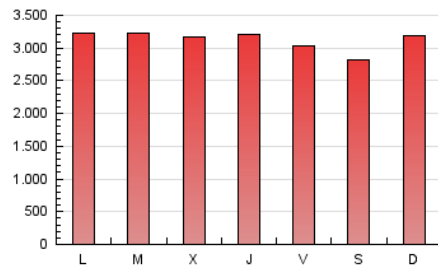

1. Cifras totales y promedios (Nacional e Internacional)

MES - AÑO	NAVEGADORES UNICOS	VISITAS	PAGINAS
Agosto - 2023	1.617.024	5.243.997	9.707.043
PROMEDIO DIARIO	130.634	169.161	313.130
PROMEDIO LUNES-VIERNES	130.653	169.047	317.385
PROMEDIO SABADO-DOMINGO	130.581	169.489	300.899
PAGINAS / VISITAS	1,85		
DURACION MEDIA VISITAS	0:04:16		
TIEMPO INTERACCIÓN MEDIO	0:04:52		

2. Secciones (Nacional e Internacional)

	PAGINAS	%
HOME	2.716.777	27.99 %
RESTO	6.990.266	72.01 %

3. Por día del mes (Nacional e Internacional)

Día	N. únicos	Visitas	Páginas	Día	N. únicos	Visitas	Páginas	Día	N. únicos	Visitas	Páginas
1	119.392	161.813	307.113	11	126.331	157.543	293.116	21	150.824	187.992	352.125
2	123.899	161.941	316.948	12	118.349	152.744	266.366	22	147.774	182.950	348.435
3	133.681	173.358	329.457	13	136.686	179.461	303.945	23	134.044	173.160	323.655
4	117.055	144.793	281.645	14	122.945	156.236	297.649	24	125.159	164.737	310.149
5	115.555	148.313	268.323	15	121.167	153.580	276.072	25	126.266	166.290	317.020
6	139.045	180.988	315.746	16	127.879	171.485	300.818	26	141.740	184.230	324.845
7	131.425	170.582	311.778	17	145.552	188.022	355.497	27	146.290	186.758	350.001
8	119.343	154.206	293.958	18	135.819	179.128	319.880	28	129.115	175.302	329.245
9	119.052	153.308	284.703	19	118.088	150.834	271.927	29	160.793	201.278	384.516
10	110.467	143.487	271.700	20	128.892	172.582	306.037	30	145.114	188.208	355.576
								31	131.914	178.688	338.798

4. Gráficas (Nacional e Internacional)

4.1 Por día de la semana (promedio)

N. únicos / Visitas (x 100)

Páginas (x 100)

4.2 Por franja horaria (promedio)

Visitas_ (x 1000)

Páginas (x 1000)

4.3 Por meses