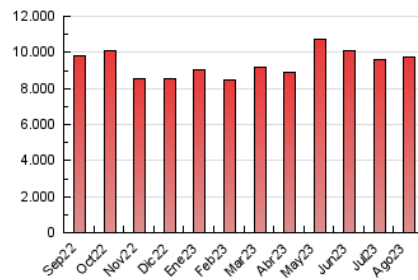

Páginas (x 1000)