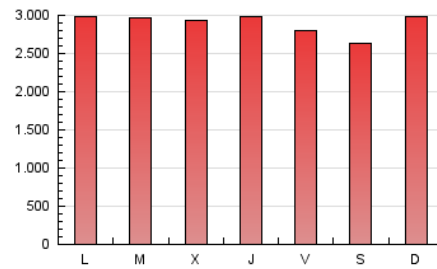

1. Cifras totales y promedios (Nacional)

MES - AÑO	NAVEGADORES UNICOS	VISITAS	PAGINAS
Agosto - 2023	1.492.739	4.866.504	8.998.679
PROMEDIO DIARIO	121.441	156.984	290.280
PROMEDIO LUNES-VIERNES	121.256	156.586	293.416
PROMEDIO SABADO-DOMINGO	121.976	158.127	281.264
PAGINAS / VISITAS	1,85		
DURACION MEDIA VISITAS	0:04:13		
TIEMPO INTERACCIÓN MEDIO	0:04:56		

2. Secciones (Nacional)

	PAGINAS	%
HOME	2.480.598	27.57 %
RESTO	6.518.081	72.43 %

3. Por día del mes (Nacional)

Día	N. únicos	Visitas	Páginas	Día	N. únicos	Visitas	Páginas	Día	N. únicos	Visitas	Páginas
1	112.169	151.068	285.815	11	116.729	144.902	269.357	21	140.145	175.788	322.818
2	116.062	151.227	295.868	12	108.929	139.113	246.165	22	136.970	171.162	320.216
3	124.979	161.127	307.334	13	126.674	165.950	281.989	23	124.236	160.789	298.228
4	108.611	134.296	261.444	14	113.769	142.709	274.360	24	116.812	152.447	288.228
5	108.221	137.798	250.550	15	110.982	140.064	251.947	25	118.335	156.856	295.598
6	130.266	168.859	296.530	16	117.223	156.321	277.157	26	133.469	175.145	305.450
7	122.358	159.697	290.063	17	132.921	171.175	324.709	27	138.473	175.203	330.249
8	110.570	142.939	270.675	18	125.003	164.660	294.043	28	119.850	162.332	306.254
9	108.930	140.419	259.353	19	109.771	140.792	253.351	29	151.131	186.047	352.228
10	101.197	131.460	249.878	20	120.001	162.158	285.825	30	135.616	176.015	334.521
								31	124.284	167.986	318.476

4. Gráficas (Nacional)

4.1 Por día de la semana (promedio)

N. únicos / Visitas (x 100)

Páginas (x 100)

4.2 Por franja horaria (promedio)

Visitas_ (x 1000)

Páginas (x 1000)

4.3 Por meses