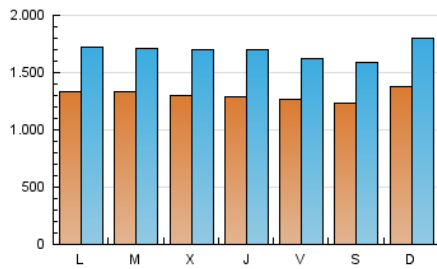

1. Cifras totales y promedios (Nacional e Internacional)

MES - AÑO	NAVEGADORES UNICOS	VISITAS	PAGINAS
Agosto - 2023	1.617.024	5.243.997	9.707.043
PROMEDIO DIARIO	130.634	169.161	313.130
PROMEDIO LUNES-VIERNES	130.653	169.047	317.385
PROMEDIO SABADO-DOMINGO	130.581	169.489	300.899
PAGINAS / VISITAS	1,85		
DURACION MEDIA VISITAS	0:04:16		
TIEMPO INTERACCIÓN MEDIO	0:04:52		

2. Secciones (Nacional e Internacional)

	PAGINAS	%
HOME	2.716.777	27.99 %
RESTO	6.990.266	72.01 %

3. Por día del mes (Nacional e Internacional)

Día	N. únicos	Visitas	Páginas	Día	N. únicos	Visitas	Páginas	Día	N. únicos	Visitas	Páginas
1	119.392	161.813	307.113	11	126.331	157.543	293.116	21	150.824	187.992	352.125
2	123.899	161.941	316.948	12	118.349	152.744	266.366	22	147.774	182.950	348.435
3	133.681	173.358	329.457	13	136.686	179.461	303.945	23	134.044	173.160	323.655
4	117.055	144.793	281.645	14	122.945	156.236	297.649	24	125.159	164.737	310.149
5	115.555	148.313	268.323	15	121.167	153.580	276.072	25	126.266	166.290	317.020
6	139.045	180.988	315.746	16	127.879	171.485	300.818	26	141.740	184.230	324.845
7	131.425	170.582	311.778	17	145.552	188.022	355.497	27	146.290	186.758	350.001
8	119.343	154.206	293.958	18	135.819	179.128	319.880	28	129.115	175.302	329.245
9	119.052	153.308	284.703	19	118.088	150.834	271.927	29	160.793	201.278	384.516
10	110.467	143.487	271.700	20	128.892	172.582	306.037	30	145.114	188.208	355.576
								31	131.914	178.688	338.798

4. Gráficas (Nacional e Internacional)

4.1 Por día de la semana (promedio)

N. únicos / Visitas (x 100)

Páginas (x 100)

4.2 Por franja horaria (promedio)

Visitas_ (x 1000)

Páginas (x 1000)

4.3 Por meses