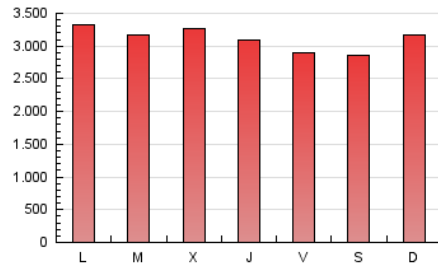

#### 2. Secciones (Nacional)

	PAGINAS	%
<b>HOME</b>	2.235.372	23.06 %
<b>RESTO</b>	7.456.979	76.94 %

#### 3. Por día del mes (Nacional)

Día	N. únicos	Visitas	Páginas	Día	N. únicos	Visitas	Páginas	Día	N. únicos	Visitas	Páginas
1	134.951	165.773	298.199	11	137.414	166.577	293.830	21	156.653	193.647	336.868
2	135.722	165.087	294.644	12	127.693	154.231	275.001	22	148.070	181.710	323.271
3	150.068	183.926	318.749	13	152.275	188.093	311.975	23	147.031	183.277	323.620
4	145.679	176.395	307.078	14	160.855	200.390	334.313	24	155.880	192.110	330.275
5	124.179	152.058	276.677	15	180.191	219.151	358.481	25	137.273	169.920	306.169
6	115.688	141.172	241.750	16	159.940	194.124	329.303	26	121.307	150.924	276.825
7	139.923	174.629	297.614	17	140.944	175.028	312.403	27	134.530	167.372	287.429
8	170.700	213.830	368.369	18	147.827	185.324	329.893	28	141.815	175.781	302.490
9	144.201	177.206	319.942	19	168.872	201.331	332.410	29	132.143	166.304	311.685
10	143.322	175.716	315.246	20	147.360	182.230	304.602	30	133.426	166.923	313.133
								31	150.071	188.960	360.107

4. Gráficas (Nacional)

4.1 Por día de la semana (promedio)

N. únicos / Visitas (x 100)

Páginas (x 100)

4.2 Por franja horaria (promedio)

Visitas\_ (x 1000)

Páginas (x 1000)

4.3 Por meses