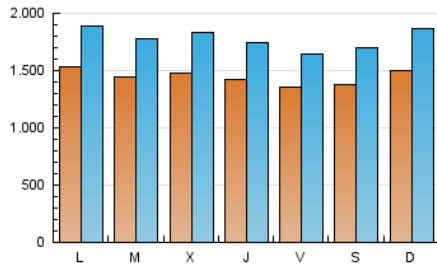

4. Gráficas (Nacional)

4.1 Por día de la semana (promedio)

N. únicos / Visitas (x 100)