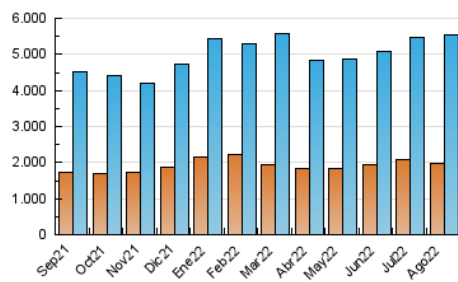

#### 3. Por día del mes (Nacional)

Día	N. únicos	Visitas	Páginas	Día	N. únicos	Visitas	Páginas	Día	N. únicos	Visitas	Páginas
1	134.951	165.773	298.199	11	137.414	166.577	293.830	21	156.653	193.647	336.868
2	135.722	165.087	294.644	12	127.693	154.231	275.001	22	148.070	181.710	323.271
3	150.068	183.926	318.749	13	152.275	188.093	311.975	23	147.031	183.277	323.620
4	145.679	176.395	307.078	14	160.855	200.390	334.313	24	155.880	192.110	330.275
5	124.179	152.058	276.677	15	180.191	219.151	358.481	25	137.273	169.920	306.169
6	115.688	141.172	241.750	16	159.940	194.124	329.303	26	121.307	150.924	276.825
7	139.923	174.629	297.614	17	140.944	175.028	312.403	27	134.530	167.372	287.429
8	170.700	213.830	368.369	18	147.827	185.324	329.893	28	141.815	175.781	302.490
9	144.201	177.206	319.942	19	168.872	201.331	332.410	29	132.143	166.304	311.685
10	143.322	175.716	315.246	20	147.360	182.230	304.602	30	133.426	166.923	313.133
								31	150.071	188.960	360.107

4. Gráficas (Nacional)

4.1 Por día de la semana (promedio)

N. únicos / Visitas (x 100)

Páginas (x 100)

4.2 Por franja horaria (promedio)

Visitas\_ (x 1000)

Páginas (x 1000)

4.3 Por meses

N. únicos / Visitas (x 1000)

Páginas (x 1000)