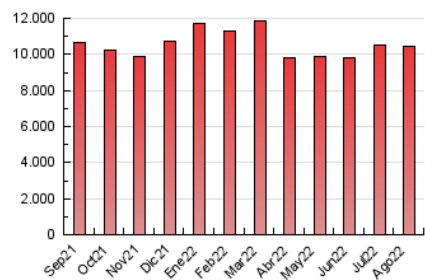

### 3. Por día del mes (Nacional e Internacional)

Día	N. únicos	Visitas	Páginas	Día	N. únicos	Visitas	Páginas	Día	N. únicos	Visitas	Páginas
1	146.414	179.786	321.960	11	150.842	183.091	321.927	21	169.207	209.256	363.412
2	146.293	177.889	315.960	12	140.217	169.713	300.838	22	160.820	197.554	352.718
3	161.498	198.042	342.763	13	163.558	201.957	335.687	23	158.592	197.538	349.769
4	157.052	190.413	331.500	14	171.728	213.863	357.558	24	167.607	206.539	355.449
5	134.627	164.582	298.960	15	192.797	234.681	385.566	25	148.904	184.415	330.166
6	125.064	152.363	263.472	16	173.688	211.686	358.640	26	132.810	165.166	300.657
7	149.269	185.916	316.665	17	153.738	191.025	339.846	27	146.411	182.301	310.861
8	181.237	226.867	391.636	18	160.575	201.182	358.524	28	153.713	190.619	326.582
9	155.420	190.945	344.494	19	182.227	217.803	361.012	29	142.728	179.215	334.468
10	154.475	189.337	339.696	20	159.468	197.545	330.214	30	143.775	179.527	335.582
								31	161.007	202.541	385.276

4. Gráficas (Nacional e Internacional)

4.1 Por día de la semana (promedio)

N. únicos / Visitas (x 100)

Páginas (x 100)

4.2 Por franja horaria (promedio)

Visitas\_ (x 1000)

Páginas (x 1000)

4.3 Por meses

N. únicos / Visitas (x 1000)

Páginas (x 1000)