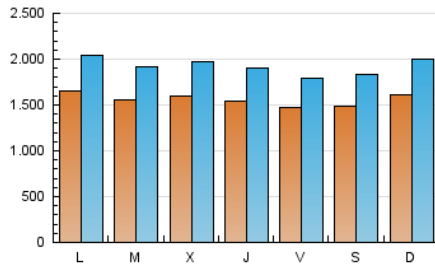

4. Gráficas (Nacional e Internacional)

4.1 Por día de la semana (promedio)

N. únicos / Visitas (x 100)