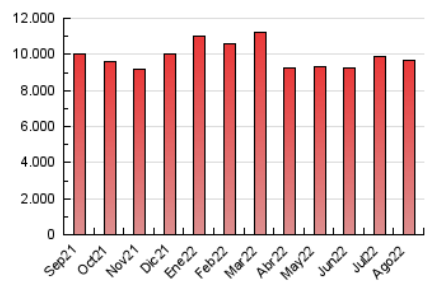

#### 3. Por día del mes (Nacional)

Día	N. únicos	Visitas	Páginas	Día	N. únicos	Visitas	Páginas	Día	N. únicos	Visitas	Páginas
1	134.951	165.773	298.199	11	137.414	166.577	293.830	21	156.653	193.647	336.868
2	135.722	165.087	294.644	12	127.693	154.231	275.001	22	148.070	181.710	323.271
3	150.068	183.926	318.749	13	152.275	188.093	311.975	23	147.031	183.277	323.620
4	145.679	176.395	307.078	14	160.855	200.390	334.313	24	155.880	192.110	330.275
5	124.179	152.058	276.677	15	180.191	219.151	358.481	25	137.273	169.920	306.169
6	115.688	141.172	241.750	16	159.940	194.124	329.303	26	121.307	150.924	276.825
7	139.923	174.629	297.614	17	140.944	175.028	312.403	27	134.530	167.372	287.429
8	170.700	213.830	368.369	18	147.827	185.324	329.893	28	141.815	175.781	302.490
9	144.201	177.206	319.942	19	168.872	201.331	332.410	29	132.143	166.304	311.685
10	143.322	175.716	315.246	20	147.360	182.230	304.602	30	133.426	166.923	313.133
								31	150.071	188.960	360.107

4. Gráficas (Nacional)

4.1 Por día de la semana (promedio)

N. únicos / Visitas (x 100)

Páginas (x 100)

4.2 Por franja horaria (promedio)

Visitas\_ (x 1000)

Páginas (x 1000)

4.3 Por meses

N. únicos / Visitas (x 1000)

Páginas (x 1000)