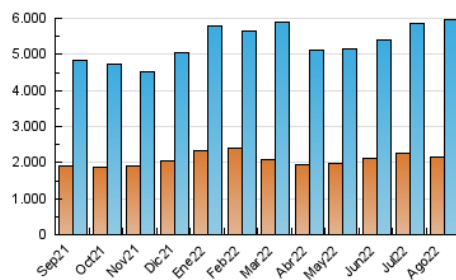

### 3. Por día del mes (Nacional e Internacional)

Día	N. únicos	Visitas	Páginas	Día	N. únicos	Visitas	Páginas	Día	N. únicos	Visitas	Páginas
1	146.414	179.786	321.960	11	150.842	183.091	321.927	21	169.207	209.256	363.412
2	146.293	177.889	315.960	12	140.217	169.713	300.838	22	160.820	197.554	352.718
3	161.498	198.042	342.763	13	163.558	201.957	335.687	23	158.592	197.538	349.769
4	157.052	190.413	331.500	14	171.728	213.863	357.558	24	167.607	206.539	355.449
5	134.627	164.582	298.960	15	192.797	234.681	385.566	25	148.904	184.415	330.166
6	125.064	152.363	263.472	16	173.688	211.686	358.640	26	132.810	165.166	300.657
7	149.269	185.916	316.665	17	153.738	191.025	339.846	27	146.411	182.301	310.861
8	181.237	226.867	391.636	18	160.575	201.182	358.524	28	153.713	190.619	326.582
9	155.420	190.945	344.494	19	182.227	217.803	361.012	29	142.728	179.215	334.468
10	154.475	189.337	339.696	20	159.468	197.545	330.214	30	143.775	179.527	335.582
								31	161.007	202.541	385.276

4. Gráficas (Nacional e Internacional)

4.1 Por día de la semana (promedio)

N. únicos / Visitas (x 100)

Páginas (x 100)

4.2 Por franja horaria (promedio)

Visitas\_ (x 1000)

Páginas (x 1000)

4.3 Por meses

N. únicos / Visitas (x 1000)

Páginas (x 1000)