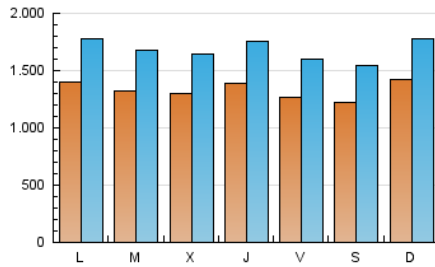

4. Gráficas (Nacional)

4.1 Por día de la semana (promedio)

N. únicos / Visitas (x 100)