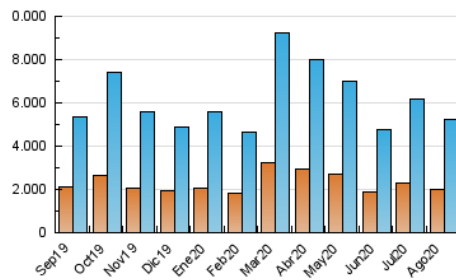

#### 3. Por día del mes (Nacional)

Día	N. únicos	Visitas	Páginas	Día	N. únicos	Visitas	Páginas	Día	N. únicos	Visitas	Páginas
1	119.033	149.687	302.067	11	122.500	153.778	304.056	21	126.994	159.233	312.207
2	163.139	202.763	386.729	12	133.201	166.000	317.125	22	121.033	150.689	290.219
3	153.014	193.058	377.435	13	137.164	172.777	330.641	23	149.965	186.475	347.751
4	134.687	172.155	362.015	14	129.929	164.995	327.788	24	159.114	204.353	399.053
5	122.831	156.380	326.262	15	116.419	146.128	290.644	25	154.492	197.311	377.309
6	132.381	167.411	341.662	16	129.338	160.487	304.544	26	147.583	187.009	358.616
7	122.065	155.460	315.156	17	125.872	159.860	317.113	27	146.504	184.165	351.208
8	123.159	153.597	304.070	18	115.686	146.830	296.314	28	127.497	162.455	326.958
9	129.396	161.737	320.760	19	117.593	148.601	296.902	29	134.082	169.844	343.469
10	128.940	162.175	322.610	20	138.879	175.834	347.104	30	140.641	175.407	347.405
								31	133.321	170.177	350.041

##### 4.1 Por día de la semana (promedio)

N. únicos / Visitas (x 100)

Páginas (x 100)

##### 4.2 Por franja horaria (promedio)

Visitas (x 1000)

Páginas (x 1000)

##### 4.3 Por meses

N. únicos / Visitas (x 1000)

Páginas (x 1000)