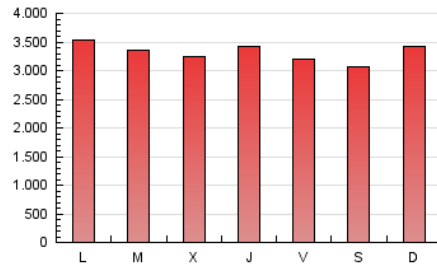

Páginas (x 100)