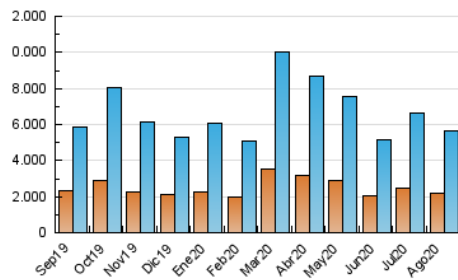

### 3. Por día del mes (Nacional e Internacional)

Día	N. únicos	Visitas	Páginas	Día	N. únicos	Visitas	Páginas	Día	N. únicos	Visitas	Páginas
1	127.873	160.994	324.651	11	131.785	165.798	328.915	21	138.605	174.430	342.722
2	173.396	215.759	413.115	12	142.703	178.456	342.003	22	134.483	167.940	321.466
3	163.870	207.152	406.458	13	148.424	187.491	358.984	23	162.288	202.613	378.723
4	145.383	186.170	393.074	14	141.226	179.700	357.254	24	173.118	222.700	434.706
5	132.556	169.151	354.061	15	126.544	159.323	316.746	25	168.193	215.296	411.701
6	142.846	180.904	370.191	16	141.101	175.378	332.431	26	159.730	202.919	390.690
7	132.722	169.655	343.972	17	137.982	175.684	348.866	27	156.444	197.188	377.787
8	132.383	165.243	327.357	18	126.782	161.383	326.505	28	136.983	174.855	352.655
9	139.267	174.249	346.187	19	129.217	163.694	327.323	29	143.770	182.345	368.703
10	139.542	175.978	350.909	20	150.678	191.336	378.431	30	149.855	187.141	371.234
								31	145.122	185.499	380.260

4. Gráficas (Nacional e Internacional)

4.1 Por día de la semana (promedio)

N. únicos / Visitas (x 100)

Páginas (x 100)

4.2 Por franja horaria (promedio)

Visitas (x 1000)

Páginas (x 1000)

4.3 Por meses

N. únicos / Visitas (x 1000)

Páginas (x 1000)