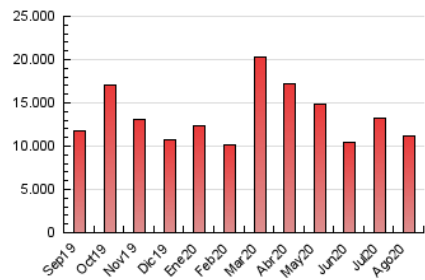

### 3. Por día del mes (Nacional e Internacional)

Día	N. únicos	Visitas	Páginas	Día	N. únicos	Visitas	Páginas	Día	N. únicos	Visitas	Páginas
1	127.873	160.994	324.651	11	131.785	165.798	328.915	21	138.605	174.430	342.722
2	173.396	215.759	413.115	12	142.703	178.456	342.003	22	134.483	167.940	321.466
3	163.870	207.152	406.458	13	148.424	187.491	358.984	23	162.288	202.613	378.723
4	145.383	186.170	393.074	14	141.226	179.700	357.254	24	173.118	222.700	434.706
5	132.556	169.151	354.061	15	126.544	159.323	316.746	25	168.193	215.296	411.701
6	142.846	180.904	370.191	16	141.101	175.378	332.431	26	159.730	202.919	390.690
7	132.722	169.655	343.972	17	137.982	175.684	348.866	27	156.444	197.188	377.787
8	132.383	165.243	327.357	18	126.782	161.383	326.505	28	136.983	174.855	352.655
9	139.267	174.249	346.187	19	129.217	163.694	327.323	29	143.770	182.345	368.703
10	139.542	175.978	350.909	20	150.678	191.336	378.431	30	149.855	187.141	371.234
								31	145.122	185.499	380.260

4. Gráficas (Nacional e Internacional)

4.1 Por día de la semana (promedio)

N. únicos / Visitas (x 100)

Páginas (x 100)

4.2 Por franja horaria (promedio)

Visitas (x 1000)

Páginas (x 1000)

4.3 Por meses

N. únicos / Visitas (x 1000)

Páginas (x 1000)