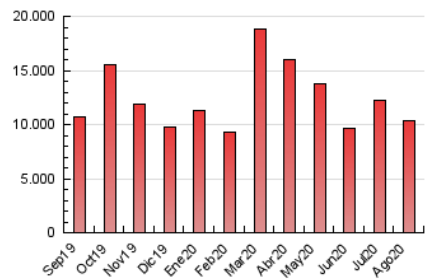

#### 3. Por día del mes (Nacional)

Día	N. únicos	Visitas	Páginas	Día	N. únicos	Visitas	Páginas	Día	N. únicos	Visitas	Páginas
1	119.033	149.687	302.067	11	122.500	153.778	304.056	21	126.994	159.233	312.207
2	163.139	202.763	386.729	12	133.201	166.000	317.125	22	121.033	150.689	290.219
3	153.014	193.058	377.435	13	137.164	172.777	330.641	23	149.965	186.475	347.751
4	134.687	172.155	362.015	14	129.929	164.995	327.788	24	159.114	204.353	399.053
5	122.831	156.380	326.262	15	116.419	146.128	290.644	25	154.492	197.311	377.309
6	132.381	167.411	341.662	16	129.338	160.487	304.544	26	147.583	187.009	358.616
7	122.065	155.460	315.156	17	125.872	159.860	317.113	27	146.504	184.165	351.208
8	123.159	153.597	304.070	18	115.686	146.830	296.314	28	127.497	162.455	326.958
9	129.396	161.737	320.760	19	117.593	148.601	296.902	29	134.082	169.844	343.469
10	128.940	162.175	322.610	20	138.879	175.834	347.104	30	140.641	175.407	347.405
								31	133.321	170.177	350.041

##### 4.1 Por día de la semana (promedio)

N. únicos / Visitas (x 100)

Páginas (x 100)

##### 4.2 Por franja horaria (promedio)

Visitas (x 1000)

Páginas (x 1000)

##### 4.3 Por meses

N. únicos / Visitas (x 1000)

Páginas (x 1000)