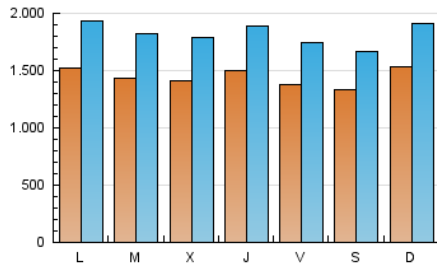

4. Gráficas (Nacional e Internacional)

4.1 Por día de la semana (promedio)

N. únicos / Visitas (x 100)