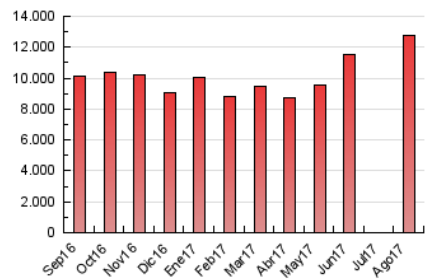

#### 3. Por día del mes (Nacional)

Día	N. únicos	Visitas	Páginas	Día	N. únicos	Visitas	Páginas	Día	N. únicos	Visitas	Páginas
1	131.645	163.265	322.657	11	92.438	115.504	245.656	21	258.926	353.655	729.170
2	121.954	153.694	314.110	12	85.919	106.650	218.722	22	213.535	280.086	576.925
3	112.840	143.388	298.410	13	114.270	140.680	273.156	23	193.793	254.234	549.151
4	115.315	145.817	296.979	14	112.615	139.271	280.924	24	156.960	205.382	451.602
5	97.035	121.471	243.828	15	97.765	121.054	253.406	25	183.410	236.683	490.945
6	127.839	159.946	299.951	16	103.968	131.797	275.375	26	145.467	192.806	403.541
7	117.984	148.830	302.252	17	201.762	268.251	583.191	27	250.652	316.673	578.167
8	101.683	129.312	278.559	18	306.049	427.698	910.827	28	210.095	261.177	517.087
9	100.695	127.711	270.732	19	194.618	256.032	519.128	29	198.325	249.045	500.109
10	99.090	124.849	262.375	20	246.620	320.455	595.616	30	168.366	214.349	450.566
								31	160.670	209.499	456.499

4. Gráficas (Nacional)

4.1 Por día de la semana (promedio)

N. únicos / Visitas (x 100)

Páginas (x 100)

4.2 Por franja horaria (promedio)

Visitas (x 1000)

Páginas (x 1000)

4.3 Por meses

N. únicos / Visitas (x 1000)

Páginas (x 1000)