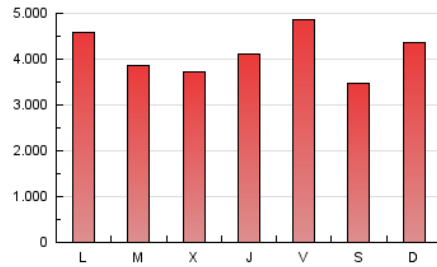

#### 2. Secciones (Nacional)

	PAGINAS	%
<b>HOME</b>	2.914.518	22.86 %
<b>RESTO</b>	9.835.098	77.14 %

#### 3. Por día del mes (Nacional)

Día	N. únicos	Visitas	Páginas	Día	N. únicos	Visitas	Páginas	Día	N. únicos	Visitas	Páginas
1	131.645	163.265	322.657	11	92.438	115.504	245.656	21	258.926	353.655	729.170
2	121.954	153.694	314.110	12	85.919	106.650	218.722	22	213.535	280.086	576.925
3	112.840	143.388	298.410	13	114.270	140.680	273.156	23	193.793	254.234	549.151
4	115.315	145.817	296.979	14	112.615	139.271	280.924	24	156.960	205.382	451.602
5	97.035	121.471	243.828	15	97.765	121.054	253.406	25	183.410	236.683	490.945
6	127.839	159.946	299.951	16	103.968	131.797	275.375	26	145.467	192.806	403.541
7	117.984	148.830	302.252	17	201.762	268.251	583.191	27	250.652	316.673	578.167
8	101.683	129.312	278.559	18	306.049	427.698	910.827	28	210.095	261.177	517.087
9	100.695	127.711	270.732	19	194.618	256.032	519.128	29	198.325	249.045	500.109
10	99.090	124.849	262.375	20	246.620	320.455	595.616	30	168.366	214.349	450.566
								31	160.670	209.499	456.499

4. Gráficas (Nacional)

4.1 Por día de la semana (promedio)

N. únicos / Visitas (x 100)

Páginas (x 100)

4.2 Por franja horaria (promedio)

Visitas (x 1000)

Páginas (x 1000)

4.3 Por meses