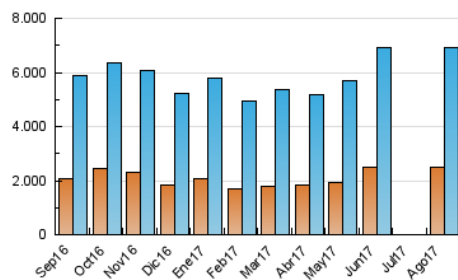

### 3. Por día del mes (Nacional e Internacional)

Día	N. únicos	Visitas	Páginas	Día	N. únicos	Visitas	Páginas	Día	N. únicos	Visitas	Páginas
1	144.912	180.091	356.876	11	105.046	131.451	277.660	21	287.634	392.551	815.329
2	135.883	171.528	351.080	12	96.863	120.434	246.264	22	237.810	312.142	646.785
3	126.632	161.045	334.968	13	127.880	157.589	306.088	23	214.214	281.372	612.020
4	128.581	162.678	331.582	14	126.840	157.442	317.698	24	174.951	229.138	505.468
5	108.021	135.304	271.782	15	112.955	139.811	289.900	25	203.760	263.065	546.575
6	140.820	176.466	331.602	16	119.843	151.418	313.078	26	160.330	212.813	446.685
7	131.963	166.683	338.448	17	230.993	307.736	673.812	27	269.487	340.619	626.080
8	114.871	146.275	314.887	18	345.081	484.602	1.045.341	28	228.853	285.134	567.910
9	113.781	144.550	306.272	19	216.279	285.588	582.779	29	220.571	276.239	552.762
10	113.112	142.651	298.255	20	271.234	352.847	659.864	30	186.508	237.198	498.015
								31	175.885	229.467	499.665

4. Gráficas (Nacional e Internacional)

4.1 Por día de la semana (promedio)

N. únicos / Visitas (x 100)

Páginas (x 100)

4.2 Por franja horaria (promedio)

Visitas (x 1000)

Páginas (x 1000)

4.3 Por meses

N. únicos / Visitas (x 1000)

Páginas (x 1000)