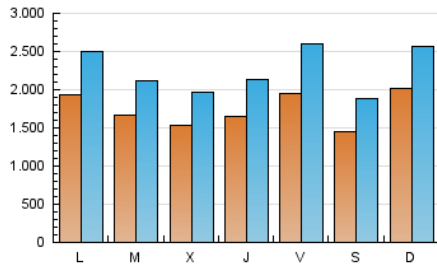

4. Gráficas (Nacional e Internacional)

4.1 Por día de la semana (promedio)

N. únicos / Visitas (x 100)