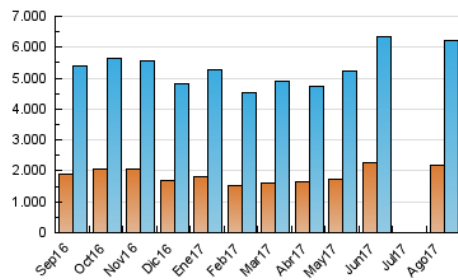

#### 3. Por día del mes (Nacional)

Día	N. únicos	Visitas	Páginas	Día	N. únicos	Visitas	Páginas	Día	N. únicos	Visitas	Páginas
1	131.645	163.265	322.657	11	92.438	115.504	245.656	21	258.926	353.655	729.170
2	121.954	153.694	314.110	12	85.919	106.650	218.722	22	213.535	280.086	576.925
3	112.840	143.388	298.410	13	114.270	140.680	273.156	23	193.793	254.234	549.151
4	115.315	145.817	296.979	14	112.615	139.271	280.924	24	156.960	205.382	451.602
5	97.035	121.471	243.828	15	97.765	121.054	253.406	25	183.410	236.683	490.945
6	127.839	159.946	299.951	16	103.968	131.797	275.375	26	145.467	192.806	403.541
7	117.984	148.830	302.252	17	201.762	268.251	583.191	27	250.652	316.673	578.167
8	101.683	129.312	278.559	18	306.049	427.698	910.827	28	210.095	261.177	517.087
9	100.695	127.711	270.732	19	194.618	256.032	519.128	29	198.325	249.045	500.109
10	99.090	124.849	262.375	20	246.620	320.455	595.616	30	168.366	214.349	450.566
								31	160.670	209.499	456.499

4. Gráficas (Nacional)

4.1 Por día de la semana (promedio)

N. únicos / Visitas (x 100)

Páginas (x 100)

4.2 Por franja horaria (promedio)

Visitas (x 1000)

Páginas (x 1000)

4.3 Por meses

N. únicos / Visitas (x 1000)

Páginas (x 1000)