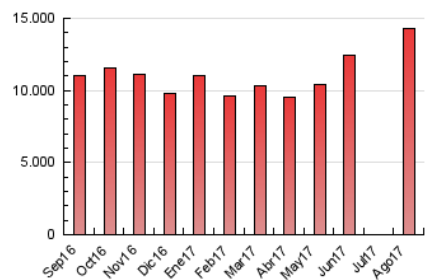

### 3. Por día del mes (Nacional e Internacional)

Día	N. únicos	Visitas	Páginas	Día	N. únicos	Visitas	Páginas	Día	N. únicos	Visitas	Páginas
1	144.912	180.091	356.876	11	105.046	131.451	277.660	21	287.634	392.551	815.329
2	135.883	171.528	351.080	12	96.863	120.434	246.264	22	237.810	312.142	646.785
3	126.632	161.045	334.968	13	127.880	157.589	306.088	23	214.214	281.372	612.020
4	128.581	162.678	331.582	14	126.840	157.442	317.698	24	174.951	229.138	505.468
5	108.021	135.304	271.782	15	112.955	139.811	289.900	25	203.760	263.065	546.575
6	140.820	176.466	331.602	16	119.843	151.418	313.078	26	160.330	212.813	446.685
7	131.963	166.683	338.448	17	230.993	307.736	673.812	27	269.487	340.619	626.080
8	114.871	146.275	314.887	18	345.081	484.602	1.045.341	28	228.853	285.134	567.910
9	113.781	144.550	306.272	19	216.279	285.588	582.779	29	220.571	276.239	552.762
10	113.112	142.651	298.255	20	271.234	352.847	659.864	30	186.508	237.198	498.015
								31	175.885	229.467	499.665

4. Gráficas (Nacional e Internacional)

4.1 Por día de la semana (promedio)

N. únicos / Visitas (x 100)

Páginas (x 100)

4.2 Por franja horaria (promedio)

Visitas (x 1000)

Páginas (x 1000)

4.3 Por meses

N. únicos / Visitas (x 1000)

Páginas (x 1000)