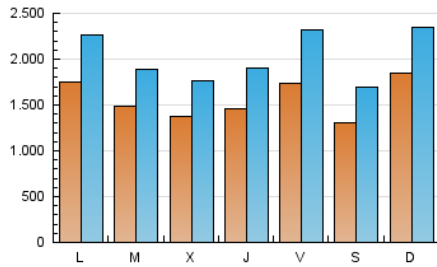

4. Gráficas (Nacional)

4.1 Por día de la semana (promedio)

N. únicos / Visitas (x 100)