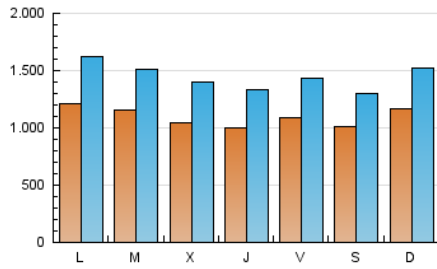

1. Cifras totales y promedios (Nacional)

MES - AÑO	NAVEGADORES UNICOS	VISITAS	PAGINAS
Julio - 2023	1.428.742	4.493.070	8.996.653
PROMEDIO DIARIO	110.318	144.938	290.215
PROMEDIO LUNES-VIERNES	110.768	146.584	300.032
PROMEDIO SABADO-DOMINGO	109.373	141.481	269.598
PAGINAS / VISITAS	2,00		
DURACION MEDIA VISITAS	0:05:02		
TIEMPO INTERACCIÓN MEDIO	0:05:00		

2. Secciones (Nacional)

	PAGINAS	%
HOME	2.903.227	32.27 %
RESTO	6.093.426	67.73 %

3. Por día del mes (Nacional)

Día	N. únicos	Visitas	Páginas	Día	N. únicos	Visitas	Páginas	Día	N. únicos	Visitas	Páginas
1	101.198	128.985	234.460	11	107.369	135.837	291.547	21	114.515	147.928	291.319
2	108.667	138.589	263.132	12	99.614	132.440	271.367	22	98.667	123.377	235.673
3	104.393	139.653	283.263	13	96.643	131.970	265.958	23	148.984	199.766	435.984
4	102.170	135.123	275.422	14	122.100	164.375	308.190	24	160.635	226.364	486.467
5	110.429	146.296	300.548	15	105.492	131.552	254.935	25	142.886	190.605	389.194
6	99.023	128.549	282.314	16	104.346	134.320	249.147	26	114.311	151.275	302.888
7	94.420	120.212	259.843	17	105.108	138.304	282.075	27	110.744	143.607	290.083
8	82.817	110.745	215.101	18	110.402	143.291	292.622	28	105.074	139.325	279.541
9	87.445	115.904	223.843	19	94.599	128.009	267.828	29	119.864	157.404	276.757
10	110.250	145.233	294.456	20	95.025	127.533	271.600	30	136.253	174.170	306.945
								31	126.416	162.329	314.151

4. Gráficas (Nacional)

4.1 Por día de la semana (promedio)

N. únicos / Visitas (x 100)

Páginas (x 100)

4.2 Por franja horaria (promedio)

Visitas_ (x 1000)

Páginas (x 1000)

4.3 Por meses