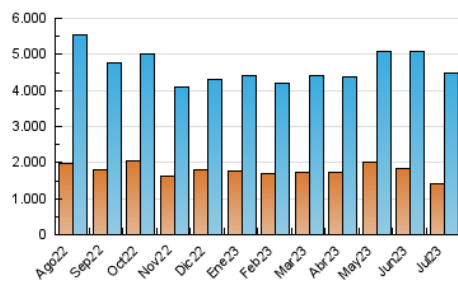

2. Secciones (Nacional)

	PAGINAS	%
HOME	2.903.227	32.27 %
RESTO	6.093.426	67.73 %

3. Por día del mes (Nacional)

Día	N. únicos	Visitas	Páginas	Día	N. únicos	Visitas	Páginas	Día	N. únicos	Visitas	Páginas
1	101.198	128.985	234.460	11	107.369	135.837	291.547	21	114.515	147.928	291.319
2	108.667	138.589	263.132	12	99.614	132.440	271.367	22	98.667	123.377	235.673
3	104.393	139.653	283.263	13	96.643	131.970	265.958	23	148.984	199.766	435.984
4	102.170	135.123	275.422	14	122.100	164.375	308.190	24	160.635	226.364	486.467
5	110.429	146.296	300.548	15	105.492	131.552	254.935	25	142.886	190.605	389.194
6	99.023	128.549	282.314	16	104.346	134.320	249.147	26	114.311	151.275	302.888
7	94.420	120.212	259.843	17	105.108	138.304	282.075	27	110.744	143.607	290.083
8	82.817	110.745	215.101	18	110.402	143.291	292.622	28	105.074	139.325	279.541
9	87.445	115.904	223.843	19	94.599	128.009	267.828	29	119.864	157.404	276.757
10	110.250	145.233	294.456	20	95.025	127.533	271.600	30	136.253	174.170	306.945
								31	126.416	162.329	314.151

4. Gráficas (Nacional)

4.1 Por día de la semana (promedio)

N. únicos / Visitas (x 100)

Páginas (x 100)

4.2 Por franja horaria (promedio)

Visitas_ (x 1000)

Páginas (x 1000)

4.3 Por meses

N. únicos / Visitas (x 1000)

Páginas (x 1000)

5. Observaciones

Este Medio Electrónico de Comunicación ha sido medido por la herramienta Google Analytics de Google (GA4)

6. Definiciones básicas (Para más información ver Normas Técnicas para el Control de los Medios Electrónicos de Comunicación)

Visita:

Una secuencia ininterrumpida de páginas servidas a un usuario válido. Si dicho usuario no realiza peticiones de páginas en un periodo de tiempo (30 min) la siguiente petición constituirá el inicio de una nueva visita.