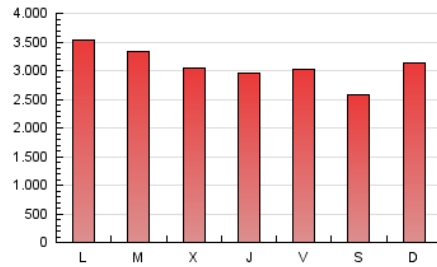

1. Cifras totales y promedios (Nacional e Internacional)

MES - AÑO	NAVEGADORES UNICOS	VISITAS	PAGINAS
Julio - 2023	1.534.874	4.784.727	9.565.617
PROMEDIO DIARIO	117.481	154.346	308.568
PROMEDIO LUNES-VIERNES	118.187	156.275	319.357
PROMEDIO SABADO-DOMINGO	116.001	150.295	285.911
PAGINAS / VISITAS	2,00		
DURACION MEDIA VISITAS	0:05:01		
TIEMPO INTERACCIÓN MEDIO	0:04:55		

2. Secciones (Nacional e Internacional)

	PAGINAS	%
HOME	3.114.811	32.56 %
RESTO	6.450.806	67.44 %

3. Por día del mes (Nacional e Internacional)

Día	N. únicos	Visitas	Páginas	Día	N. únicos	Visitas	Páginas	Día	N. únicos	Visitas	Páginas
1	107.119	138.068	249.039	11	115.889	146.833	311.268	21	121.478	155.674	307.492
2	114.441	145.586	276.929	12	108.033	142.682	291.195	22	104.288	130.863	249.051
3	110.786	147.577	299.510	13	104.610	141.484	285.803	23	158.374	212.357	464.489
4	109.021	142.992	292.759	14	130.033	175.867	327.239	24	170.613	241.713	521.503
5	117.063	155.660	318.646	15	112.573	138.546	270.082	25	152.548	203.900	415.784
6	105.457	136.135	299.060	16	111.051	144.815	264.831	26	122.507	162.159	324.083
7	100.602	127.235	276.550	17	111.990	146.420	298.927	27	118.155	152.859	308.826
8	88.197	116.667	228.330	18	116.450	151.199	309.335	28	111.624	148.736	297.993
9	92.751	123.587	237.072	19	100.211	136.467	284.301	29	127.090	168.054	293.684
10	117.274	155.289	311.562	20	101.320	135.664	288.369	30	144.122	184.407	325.607
								31	136.254	175.232	336.298

4. Gráficas (Nacional e Internacional)

4.1 Por día de la semana (promedio)

N. únicos / Visitas (x 100)

Páginas (x 100)

4.2 Por franja horaria (promedio)

Visitas_ (x 1000)

Páginas (x 1000)

4.3 Por meses