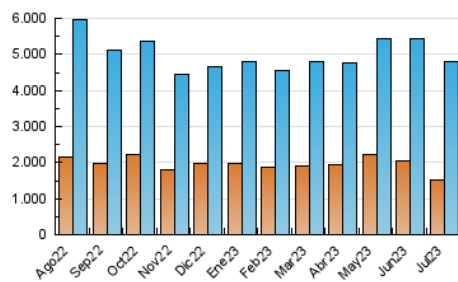

4.3 Por meses

N. únicos / Visitas (x 1000)