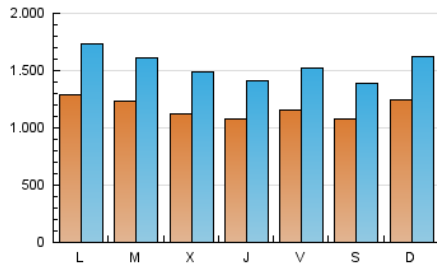

1. Cifras totales y promedios (Nacional e Internacional)

MES - AÑO	NAVEGADORES UNICOS	VISITAS	PAGINAS
Julio - 2023	1.534.874	4.784.727	9.565.617
PROMEDIO DIARIO	117.481	154.346	308.568
PROMEDIO LUNES-VIERNES	118.187	156.275	319.357
PROMEDIO SABADO-DOMINGO	116.001	150.295	285.911
PAGINAS / VISITAS	2,00		
DURACION MEDIA VISITAS	0:05:01		
TIEMPO INTERACCIÓN MEDIO	0:04:55		

2. Secciones (Nacional e Internacional)

	PAGINAS	%
HOME	3.114.811	32.56 %
RESTO	6.450.806	67.44 %

3. Por día del mes (Nacional e Internacional)

Día	N. únicos	Visitas	Páginas	Día	N. únicos	Visitas	Páginas	Día	N. únicos	Visitas	Páginas
1	107.119	138.068	249.039	11	115.889	146.833	311.268	21	121.478	155.674	307.492
2	114.441	145.586	276.929	12	108.033	142.682	291.195	22	104.288	130.863	249.051
3	110.786	147.577	299.510	13	104.610	141.484	285.803	23	158.374	212.357	464.489
4	109.021	142.992	292.759	14	130.033	175.867	327.239	24	170.613	241.713	521.503
5	117.063	155.660	318.646	15	112.573	138.546	270.082	25	152.548	203.900	415.784
6	105.457	136.135	299.060	16	111.051	144.815	264.831	26	122.507	162.159	324.083
7	100.602	127.235	276.550	17	111.990	146.420	298.927	27	118.155	152.859	308.826
8	88.197	116.667	228.330	18	116.450	151.199	309.335	28	111.624	148.736	297.993
9	92.751	123.587	237.072	19	100.211	136.467	284.301	29	127.090	168.054	293.684
10	117.274	155.289	311.562	20	101.320	135.664	288.369	30	144.122	184.407	325.607
								31	136.254	175.232	336.298

4. Gráficas (Nacional e Internacional)

4.1 Por día de la semana (promedio)

N. únicos / Visitas (x 100)

Páginas (x 100)

4.2 Por franja horaria (promedio)

Visitas_ (x 1000)

Páginas (x 1000)

4.3 Por meses