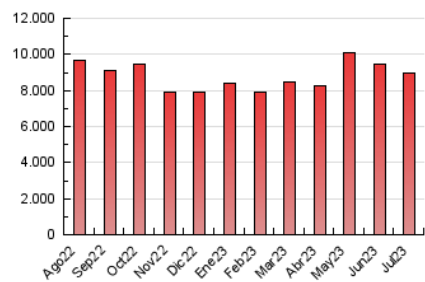

Páginas (x 1000)