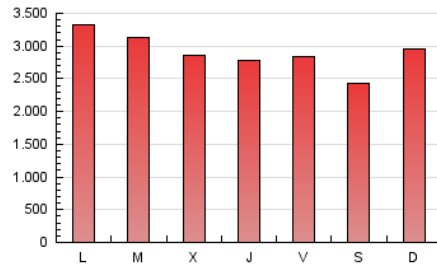

1. Cifras totales y promedios (Nacional)

MES - AÑO	NAVEGADORES UNICOS	VISITAS	PAGINAS
Julio - 2023	1.428.742	4.493.070	8.996.653
PROMEDIO DIARIO	110.318	144.938	290.215
PROMEDIO LUNES-VIERNES	110.768	146.584	300.032
PROMEDIO SABADO-DOMINGO	109.373	141.481	269.598
PAGINAS / VISITAS	2,00		
DURACION MEDIA VISITAS	0:05:02		
TIEMPO INTERACCIÓN MEDIO	0:05:00		

2. Secciones (Nacional)

	PAGINAS	%
HOME	2.903.227	32.27 %
RESTO	6.093.426	67.73 %

3. Por día del mes (Nacional)

Día	N. únicos	Visitas	Páginas	Día	N. únicos	Visitas	Páginas	Día	N. únicos	Visitas	Páginas
1	101.198	128.985	234.460	11	107.369	135.837	291.547	21	114.515	147.928	291.319
2	108.667	138.589	263.132	12	99.614	132.440	271.367	22	98.667	123.377	235.673
3	104.393	139.653	283.263	13	96.643	131.970	265.958	23	148.984	199.766	435.984
4	102.170	135.123	275.422	14	122.100	164.375	308.190	24	160.635	226.364	486.467
5	110.429	146.296	300.548	15	105.492	131.552	254.935	25	142.886	190.605	389.194
6	99.023	128.549	282.314	16	104.346	134.320	249.147	26	114.311	151.275	302.888
7	94.420	120.212	259.843	17	105.108	138.304	282.075	27	110.744	143.607	290.083
8	82.817	110.745	215.101	18	110.402	143.291	292.622	28	105.074	139.325	279.541
9	87.445	115.904	223.843	19	94.599	128.009	267.828	29	119.864	157.404	276.757
10	110.250	145.233	294.456	20	95.025	127.533	271.600	30	136.253	174.170	306.945
								31	126.416	162.329	314.151

4. Gráficas (Nacional)

4.1 Por día de la semana (promedio)

N. únicos / Visitas (x 100)

Páginas (x 100)

4.2 Por franja horaria (promedio)

Visitas_ (x 1000)

Páginas (x 1000)

4.3 Por meses