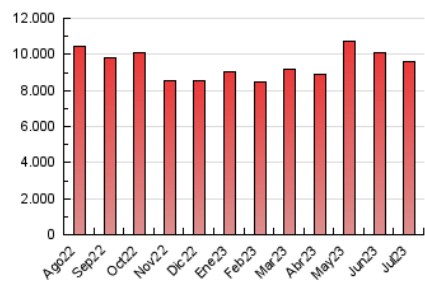

Páginas (x 1000)