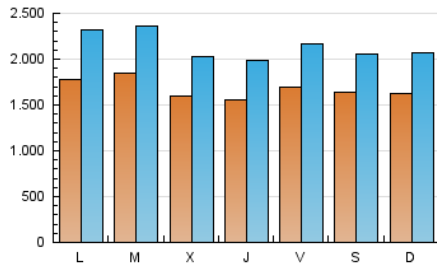

4. Gráficas (Nacional e Internacional)

4.1 Por día de la semana (promedio)

N. únicos / Visitas (x 100)