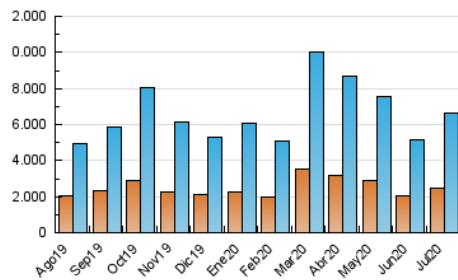

### 3. Por día del mes (Nacional e Internacional)

Día	N. únicos	Visitas	Páginas	Día	N. únicos	Visitas	Páginas	Día	N. únicos	Visitas	Páginas
1	118.744	149.104	315.249	11	172.352	212.173	400.431	21	162.141	210.769	433.757
2	130.380	163.547	333.618	12	183.561	231.839	434.801	22	142.801	185.798	386.710
3	129.849	161.432	329.869	13	183.669	240.212	485.479	23	163.687	209.796	433.593
4	124.067	155.340	310.214	14	177.627	229.185	459.478	24	183.607	232.056	468.587
5	128.606	159.438	311.419	15	172.744	221.905	445.380	25	181.589	225.475	422.099
6	149.769	189.034	377.013	16	174.889	226.267	459.359	26	162.183	204.497	406.426
7	152.222	192.044	383.725	17	234.981	308.608	626.036	27	182.682	236.164	483.980
8	156.327	196.939	400.304	18	179.925	231.703	464.320	28	244.777	311.472	597.478
9	151.511	191.751	393.535	19	177.395	229.338	449.249	29	209.051	258.791	491.081
10	157.160	199.411	403.000	20	197.560	260.630	536.114	30	158.019	199.438	400.261
								31	141.914	180.361	362.363

4. Gráficas (Nacional e Internacional)

4.1 Por día de la semana (promedio)

N. únicos / Visitas (x 100)

Páginas (x 100)

4.2 Por franja horaria (promedio)

Visitas (x 1000)

Páginas (x 1000)

4.3 Por meses

N. únicos / Visitas (x 1000)

Páginas (x 1000)