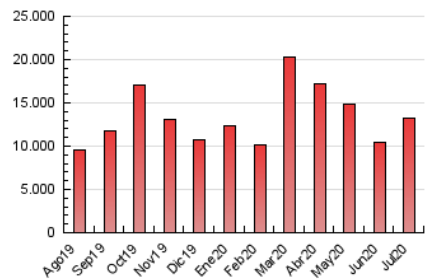

### 3. Por día del mes (Nacional e Internacional)

Día	N. únicos	Visitas	Páginas	Día	N. únicos	Visitas	Páginas	Día	N. únicos	Visitas	Páginas
1	118.744	149.104	315.249	11	172.352	212.173	400.431	21	162.141	210.769	433.757
2	130.380	163.547	333.618	12	183.561	231.839	434.801	22	142.801	185.798	386.710
3	129.849	161.432	329.869	13	183.669	240.212	485.479	23	163.687	209.796	433.593
4	124.067	155.340	310.214	14	177.627	229.185	459.478	24	183.607	232.056	468.587
5	128.606	159.438	311.419	15	172.744	221.905	445.380	25	181.589	225.475	422.099
6	149.769	189.034	377.013	16	174.889	226.267	459.359	26	162.183	204.497	406.426
7	152.222	192.044	383.725	17	234.981	308.608	626.036	27	182.682	236.164	483.980
8	156.327	196.939	400.304	18	179.925	231.703	464.320	28	244.777	311.472	597.478
9	151.511	191.751	393.535	19	177.395	229.338	449.249	29	209.051	258.791	491.081
10	157.160	199.411	403.000	20	197.560	260.630	536.114	30	158.019	199.438	400.261
								31	141.914	180.361	362.363

4. Gráficas (Nacional e Internacional)

4.1 Por día de la semana (promedio)

N. únicos / Visitas (x 100)

Páginas (x 100)

4.2 Por franja horaria (promedio)

Visitas (x 1000)

Páginas (x 1000)

4.3 Por meses

N. únicos / Visitas (x 1000)

Páginas (x 1000)