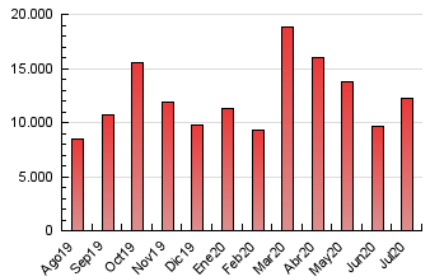

Páginas (x 1000)