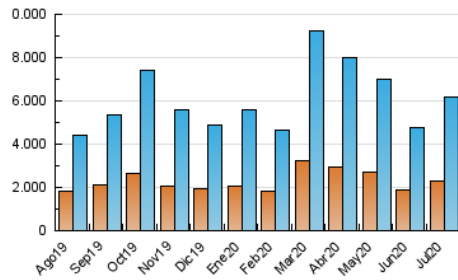

#### 3. Por día del mes (Nacional)

Día	N. únicos	Visitas	Páginas	Día	N. únicos	Visitas	Páginas	Día	N. únicos	Visitas	Páginas
1	109.543	137.317	290.750	11	163.119	200.677	377.202	21	150.258	195.363	401.265
2	120.854	151.618	309.042	12	173.616	219.182	410.272	22	131.782	171.328	356.850
3	120.538	149.801	305.798	13	169.960	222.217	448.693	23	152.345	195.157	403.059
4	115.045	143.871	288.223	14	162.922	210.112	421.754	24	171.378	216.199	435.387
5	119.607	148.194	290.173	15	159.499	204.918	411.841	25	171.187	212.221	396.300
6	138.771	174.908	349.012	16	161.773	209.291	425.503	26	151.686	191.286	379.594
7	139.645	176.307	353.505	17	220.969	290.163	587.004	27	169.729	218.982	448.905
8	145.826	183.555	372.656	18	168.951	217.539	435.683	28	231.289	293.766	561.798
9	140.275	177.447	364.485	19	167.549	216.494	422.653	29	196.208	242.286	458.273
10	146.801	186.214	375.394	20	182.435	240.717	496.589	30	146.381	184.271	370.430
								31	131.807	167.095	335.330

4. Gráficas (Nacional)

4.1 Por día de la semana (promedio)

N. únicos / Visitas (x 100)

Páginas (x 100)

4.2 Por franja horaria (promedio)

Visitas (x 1000)

Páginas (x 1000)

4.3 Por meses

N. únicos / Visitas (x 1000)

Páginas (x 1000)