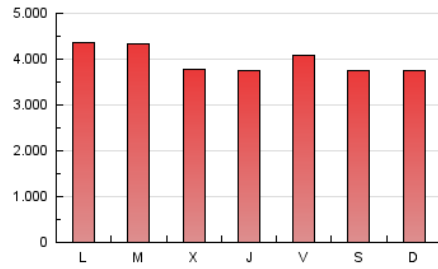

#### 1. Cifras totales y promedios (Nacional)

MES - AÑO	NAVEGADORES UNICOS	VISITAS	PAGINAS
Julio - 2020	2.285.330	6.148.496	12.283.423
<b>PROMEDIO DIARIO</b>	<b>155.863</b>	<b>198.339</b>	<b>396.239</b>
<b>PROMEDIO LUNES-VIERNES</b>	<b>156.565</b>	<b>199.958</b>	<b>403.623</b>
<b>PROMEDIO SABADO-DOMINGO</b>	<b>153.845</b>	<b>193.683</b>	<b>375.013</b>
<b>PAGINAS / VISITAS</b>	<b>2,00</b>		
<b>DURACION MEDIA VISITAS</b>	<b>0:04:54</b>		
<b>DURACION MEDIA PAGINAS</b>	<b>0:04:51</b>		

#### 2. Secciones (Nacional)

	PAGINAS	%
<b>HOME</b>	4.335.894	35.30 %
<b>RESTO</b>	7.947.529	64.70 %

#### 3. Por día del mes (Nacional)

Día	N. únicos	Visitas	Páginas	Día	N. únicos	Visitas	Páginas	Día	N. únicos	Visitas	Páginas
1	109.543	137.317	290.750	11	163.119	200.677	377.202	21	150.258	195.363	401.265
2	120.854	151.618	309.042	12	173.616	219.182	410.272	22	131.782	171.328	356.850
3	120.538	149.801	305.798	13	169.960	222.217	448.693	23	152.345	195.157	403.059
4	115.045	143.871	288.223	14	162.922	210.112	421.754	24	171.378	216.199	435.387
5	119.607	148.194	290.173	15	159.499	204.918	411.841	25	171.187	212.221	396.300
6	138.771	174.908	349.012	16	161.773	209.291	425.503	26	151.686	191.286	379.594
7	139.645	176.307	353.505	17	220.969	290.163	587.004	27	169.729	218.982	448.905
8	145.826	183.555	372.656	18	168.951	217.539	435.683	28	231.289	293.766	561.798
9	140.275	177.447	364.485	19	167.549	216.494	422.653	29	196.208	242.286	458.273
10	146.801	186.214	375.394	20	182.435	240.717	496.589	30	146.381	184.271	370.430
								31	131.807	167.095	335.330

4. Gráficas (Nacional)

4.1 Por día de la semana (promedio)

N. únicos / Visitas (x 100)

Páginas (x 100)

4.2 Por franja horaria (promedio)

Visitas (x 1000)

Páginas (x 1000)

4.3 Por meses