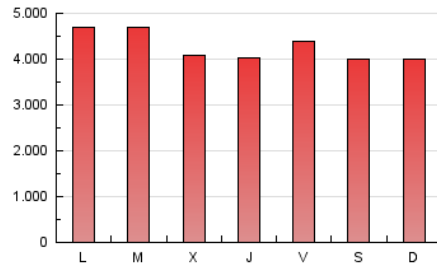

### 1. Cifras totales y promedios (Nacional e Internacional)

MES - AÑO	NAVEGADORES UNICOS	VISITAS	PAGINAS
Julio - 2020	2.452.256	6.604.517	13.204.928
<b>PROMEDIO DIARIO</b>	<b>167.284</b>	<b>213.049</b>	<b>425.965</b>
<b>PROMEDIO LUNES-VIERNES</b>	168.527	215.422	435.042
<b>PROMEDIO SABADO-DOMINGO</b>	163.710	206.225	399.870
<b>PAGINAS / VISITAS</b>	2,00		
<b>DURACION MEDIA VISITAS</b>	0:04:56		
<b>DURACION MEDIA PAGINAS</b>	0:04:53		

### 3. Por día del mes (Nacional e Internacional)

Día	N. únicos	Visitas	Páginas	Día	N. únicos	Visitas	Páginas	Día	N. únicos	Visitas	Páginas
1	118.744	149.104	315.249	11	172.352	212.173	400.431	21	162.141	210.769	433.757
2	130.380	163.547	333.618	12	183.561	231.839	434.801	22	142.801	185.798	386.710
3	129.849	161.432	329.869	13	183.669	240.212	485.479	23	163.687	209.796	433.593
4	124.067	155.340	310.214	14	177.627	229.185	459.478	24	183.607	232.056	468.587
5	128.606	159.438	311.419	15	172.744	221.905	445.380	25	181.589	225.475	422.099
6	149.769	189.034	377.013	16	174.889	226.267	459.359	26	162.183	204.497	406.426
7	152.222	192.044	383.725	17	234.981	308.608	626.036	27	182.682	236.164	483.980
8	156.327	196.939	400.304	18	179.925	231.703	464.320	28	244.777	311.472	597.478
9	151.511	191.751	393.535	19	177.395	229.338	449.249	29	209.051	258.791	491.081
10	157.160	199.411	403.000	20	197.560	260.630	536.114	30	158.019	199.438	400.261
								31	141.914	180.361	362.363

4. Gráficas (Nacional e Internacional)

4.1 Por día de la semana (promedio)

N. únicos / Visitas (x 100)

Páginas (x 100)

4.2 Por franja horaria (promedio)

Visitas (x 1000)

Páginas (x 1000)

4.3 Por meses