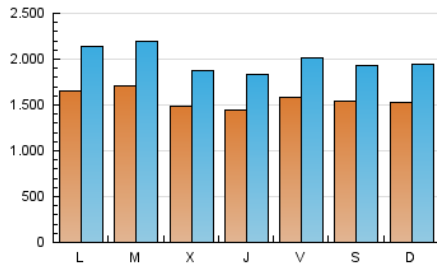

4. Gráficas (Nacional)

4.1 Por día de la semana (promedio)

N. únicos / Visitas (x 100)