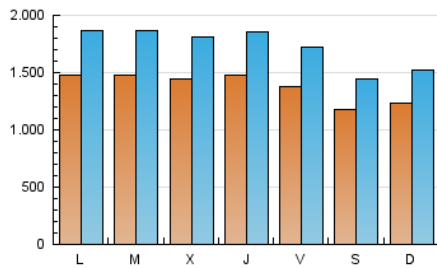

1. Cifras totales y promedios (Nacional e Internacional)

MES - AÑO	NAVEGADORES UNICOS	VISITAS	PAGINAS
Julio - 2019	2.078.818	5.396.270	10.797.683
PROMEDIO DIARIO	138.705	174.073	348.312
PROMEDIO LUNES-VIERNES	145.100	182.997	369.606
PROMEDIO SABADO-DOMINGO	120.319	148.419	287.093
PAGINAS / VISITAS	2,00		
DURACION MEDIA VISITAS	0:04:49		
DURACION MEDIA PAGINAS	0:04:48		

2. Secciones (Nacional e Internacional)

	PAGINAS	%
HOME	4.072.004	37.71 %
RESTO	6.725.679	62.29 %

3. Por día del mes (Nacional e Internacional)

Día	N. únicos	Visitas	Páginas	Día	N. únicos	Visitas	Páginas	Día	N. únicos	Visitas	Páginas
1	168.529	216.544	432.933	11	151.158	190.813	381.926	21	104.476	128.967	255.981
2	168.710	218.409	455.920	12	151.986	189.588	369.775	22	122.838	158.109	327.504
3	155.048	197.507	411.690	13	121.404	148.388	280.856	23	128.284	163.912	342.943
4	145.958	182.993	375.630	14	128.130	158.414	308.236	24	140.278	177.732	364.296
5	130.610	163.514	334.633	15	147.498	184.588	367.436	25	153.041	196.009	394.869
6	120.784	149.740	286.642	16	135.513	170.728	345.884	26	146.334	181.551	365.082
7	138.130	171.750	330.909	17	131.604	165.134	336.817	27	120.976	148.599	285.182
8	155.917	197.447	399.668	18	139.206	173.449	354.040	28	122.871	151.583	293.024
9	151.582	191.419	375.609	19	122.484	153.563	315.164	29	142.275	178.076	355.499
10	147.357	185.663	372.269	20	105.779	129.908	255.912	30	153.805	190.732	370.171
								31	147.295	181.441	351.183

4. Gráficas (Nacional e Internacional)

4.1 Por día de la semana (promedio)

N. únicos / Visitas (x 100)

Páginas (x 100)

4.2 Por franja horaria (promedio)

Visitas (x 1000)

Páginas (x 1000)

4.3 Por meses