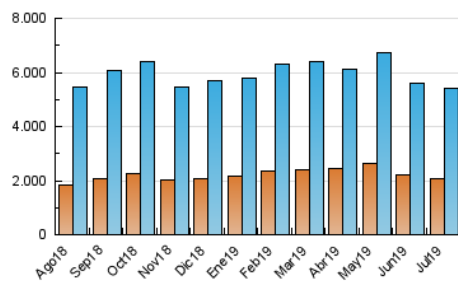

4.3 Por meses

N. únicos / Visitas (x 1000)