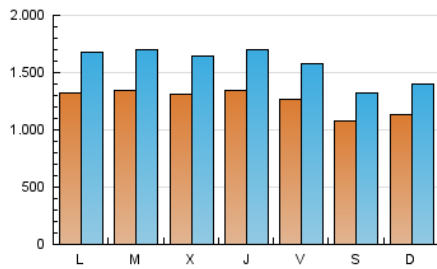

1. Cifras totales y promedios (Nacional)

MES - AÑO	NAVEGADORES UNICOS	VISITAS	PAGINAS
Julio - 2019	1.881.606	4.914.201	9.825.434
PROMEDIO DIARIO	126.580	158.523	316.949
PROMEDIO LUNES-VIERNES	132.134	166.271	335.657
PROMEDIO SABADO-DOMINGO	110.613	136.246	263.167
PAGINAS / VISITAS	2,00		
DURACION MEDIA VISITAS	0:04:44		
DURACION MEDIA PAGINAS	0:04:44		

2. Secciones (Nacional)

	PAGINAS	%
HOME	3.689.520	37.55 %
RESTO	6.135.914	62.45 %

3. Por día del mes (Nacional)

Día	N. únicos	Visitas	Páginas	Día	N. únicos	Visitas	Páginas	Día	N. únicos	Visitas	Páginas
1	142.786	184.228	374.685	11	138.934	175.031	350.000	21	95.635	117.804	233.684
2	151.953	196.536	410.189	12	140.378	174.579	339.599	22	110.644	142.164	295.416
3	139.863	177.827	370.782	13	111.428	135.995	258.043	23	117.062	149.144	311.785
4	132.678	166.148	341.524	14	118.247	146.105	284.733	24	129.288	163.418	333.124
5	119.329	149.029	304.536	15	136.519	170.344	338.378	25	140.882	180.014	361.460
6	111.132	137.741	263.625	16	124.962	156.967	317.149	26	134.581	166.610	334.098
7	128.229	159.193	305.445	17	121.002	151.380	308.082	27	110.638	135.584	259.275
8	143.632	181.428	366.836	18	126.994	157.773	322.375	28	112.671	138.730	266.793
9	139.135	175.310	342.944	19	111.685	139.763	286.519	29	130.153	162.523	323.346
10	135.516	170.511	341.344	20	96.925	118.814	233.736	30	139.688	172.698	334.410
								31	131.423	160.810	311.519

4. Gráficas (Nacional)

4.1 Por día de la semana (promedio)

N. únicos / Visitas (x 100)

Páginas (x 100)

4.2 Por franja horaria (promedio)

Visitas (x 1000)

Páginas (x 1000)

4.3 Por meses