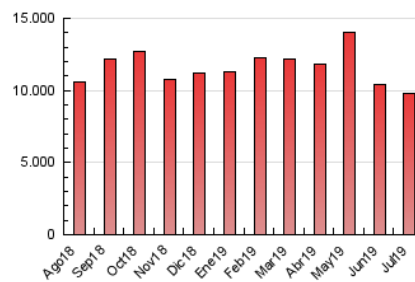

4.3 Por meses

Páginas (x 1000)