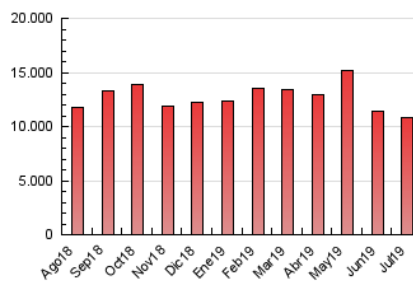

Páginas (x 1000)