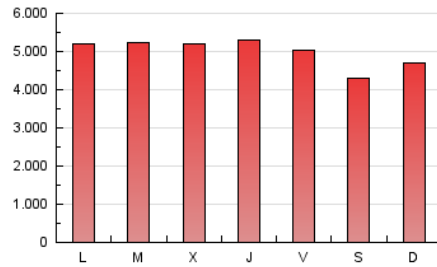

1. Cifras totales y promedios (Nacional e Internacional)

MES - AÑO	NAVEGADORES UNICOS	VISITAS	PAGINAS
Junio - 2026	2.259.229	6.491.845	15.092.308
PROMEDIO DIARIO	144.440	218.115	501.380
PROMEDIO LUNES-VIERNES	149.929	225.477	519.729
PROMEDIO SABADO-DOMINGO	129.345	197.869	450.921
PAGINAS / VISITAS	2,30		
DURACION MEDIA VISITAS	0:05:21		
TIEMPO INTERACCIÓN MEDIO	0:02:18		

2. Secciones (Nacional e Internacional)

	PAGINAS	%
HOME	4.491.904	29.86 %
RESTO	10.549.506	70.14 %

3. Por día del mes (Nacional e Internacional)

Día	N. únicos	Visitas	Páginas	Día	N. únicos	Visitas	Páginas	Día	N. únicos	Visitas	Páginas
1	179.688	257.691	560.867	11	160.939	245.853	563.842	21	125.997	197.560	457.737
2	180.732	256.693	558.971	12	137.887	210.657	491.180	22	140.827	222.999	523.830
3	170.915	241.212	533.315	13	120.015	182.194	418.724	23	141.038	211.422	487.684
4	189.395	267.876	586.224	14	122.740	192.420	445.569	24	126.984	201.778	466.756
5	186.145	266.423	574.919	15	129.723	201.704	487.640	25	128.791	203.623	483.505
6	142.509	208.205	454.508	16	132.830	205.081	496.061	26	125.220	196.465	465.541
7	143.798	216.646	484.904	17	154.857	231.797	531.849	27	123.403	193.816	448.364
8	147.547	223.916	538.131	18	140.339	210.005	490.285	28	143.366	217.444	494.584
9	165.406	251.867	570.070	19	126.644	196.932	479.454	29	134.589	205.808	491.674
10	158.233	238.669	554.423	20	112.931	174.669	402.974	30	139.713	212.026	497.825

4. Gráficas (Nacional e Internacional)

4.1 Por día de la semana (promedio)

N. únicos / Visitas (x 100)

Páginas (x 100)

4.2 Por franja horaria (promedio)

Visitas_ (x 1000)

Páginas (x 1000)

4.3 Por meses