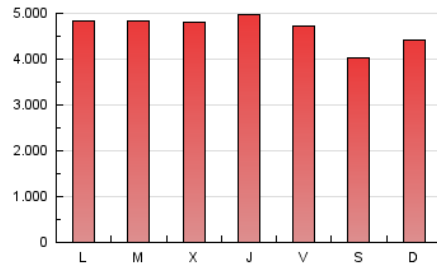

1. Cifras totales y promedios (Nacional)

MES - AÑO	NAVEGADORES UNICOS	VISITAS	PAGINAS
Junio - 2026	1.797.612	5.867.971	14.074.912
PROMEDIO DIARIO	126.782	197.118	467.086
PROMEDIO LUNES-VIERNES	130.778	202.953	483.285
PROMEDIO SABADO-DOMINGO	115.791	181.071	422.540
PAGINAS / VISITAS	2,37		
DURACION MEDIA VISITAS	0:05:39		
TIEMPO INTERACCIÓN MEDIO	0:02:21		

2. Secciones (Nacional)

	PAGINAS	%
HOME	4.232.691	30.21 %
RESTO	9.779.896	69.79 %

3. Por día del mes (Nacional)

Día	N. únicos	Visitas	Páginas	Día	N. únicos	Visitas	Páginas	Día	N. únicos	Visitas	Páginas
1	138.992	213.284	502.965	11	145.254	227.009	528.842	21	111.568	179.746	428.830
2	131.742	204.265	494.012	12	124.608	193.143	459.202	22	125.063	202.918	493.757
3	122.427	190.624	466.034	13	107.159	166.738	391.223	23	127.205	193.835	456.956
4	169.525	244.176	548.182	14	109.976	176.738	417.939	24	113.625	185.142	437.267
5	171.737	248.608	545.391	15	114.662	183.389	454.570	25	115.528	187.239	453.974
6	129.417	190.948	426.547	16	118.963	188.384	465.902	26	108.627	176.545	431.726
7	130.782	199.852	456.717	17	140.804	214.562	499.054	27	108.627	175.607	418.159
8	132.133	205.244	502.818	18	127.031	193.350	460.751	28	127.928	199.017	463.480
9	150.138	233.089	536.008	19	113.943	181.088	451.913	29	119.575	187.285	460.390
10	141.279	217.687	516.837	20	100.872	159.922	377.424	30	124.260	194.099	465.717

4. Gráficas (Nacional)

4.1 Por día de la semana (promedio)

N. únicos / Visitas (x 100)

Páginas (x 100)

4.2 Por franja horaria (promedio)

Visitas_ (x 1000)

Páginas (x 1000)

4.3 Por meses