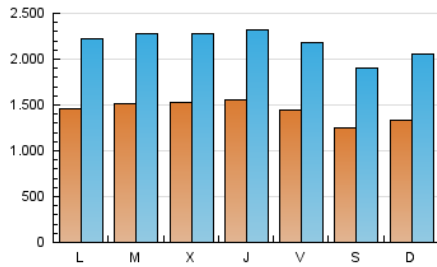

1. Cifras totales y promedios (Nacional e Internacional)

MES - AÑO	NAVEGADORES UNICOS	VISITAS	PAGINAS
Junio - 2026	2.259.229	6.491.845	15.092.308
PROMEDIO DIARIO	144.440	218.115	501.380
PROMEDIO LUNES-VIERNES	149.929	225.477	519.729
PROMEDIO SABADO-DOMINGO	129.345	197.869	450.921
PAGINAS / VISITAS	2,30		
DURACION MEDIA VISITAS	0:05:21		
TIEMPO INTERACCIÓN MEDIO	0:02:18		

2. Secciones (Nacional e Internacional)

	PAGINAS	%
HOME	4.491.904	29.86 %
RESTO	10.549.506	70.14 %

3. Por día del mes (Nacional e Internacional)

Día	N. únicos	Visitas	Páginas	Día	N. únicos	Visitas	Páginas	Día	N. únicos	Visitas	Páginas
1	179.688	257.691	560.867	11	160.939	245.853	563.842	21	125.997	197.560	457.737
2	180.732	256.693	558.971	12	137.887	210.657	491.180	22	140.827	222.999	523.830
3	170.915	241.212	533.315	13	120.015	182.194	418.724	23	141.038	211.422	487.684
4	189.395	267.876	586.224	14	122.740	192.420	445.569	24	126.984	201.778	466.756
5	186.145	266.423	574.919	15	129.723	201.704	487.640	25	128.791	203.623	483.505
6	142.509	208.205	454.508	16	132.830	205.081	496.061	26	125.220	196.465	465.541
7	143.798	216.646	484.904	17	154.857	231.797	531.849	27	123.403	193.816	448.364
8	147.547	223.916	538.131	18	140.339	210.005	490.285	28	143.366	217.444	494.584
9	165.406	251.867	570.070	19	126.644	196.932	479.454	29	134.589	205.808	491.674
10	158.233	238.669	554.423	20	112.931	174.669	402.974	30	139.713	212.026	497.825

4. Gráficas (Nacional e Internacional)

4.1 Por día de la semana (promedio)

N. únicos / Visitas (x 100)

Páginas (x 100)

4.2 Por franja horaria (promedio)

Visitas_ (x 1000)

Páginas (x 1000)

4.3 Por meses