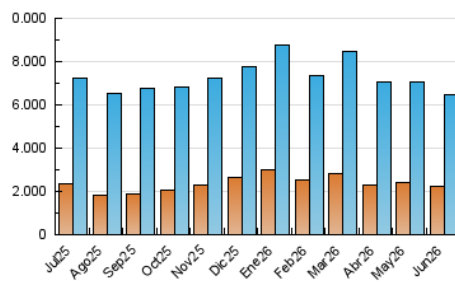

4.3 Por meses

N. únicos / Visitas (x 1000)