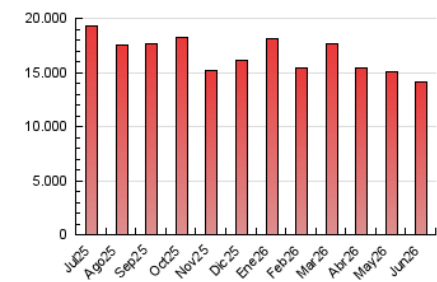

Páginas (x 1000)