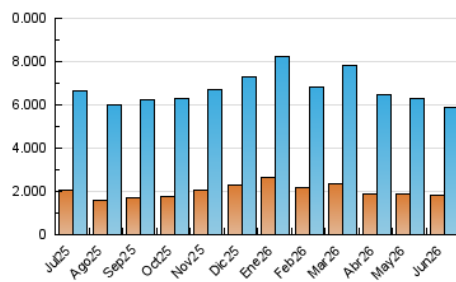

4.3 Por meses

N. únicos / Visitas (x 1000)