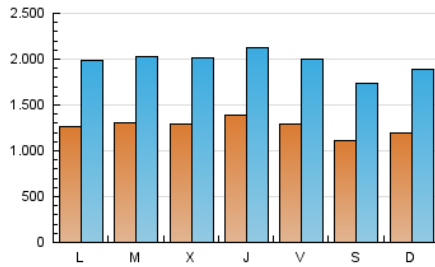

1. Cifras totales y promedios (Nacional)

MES - AÑO	NAVEGADORES UNICOS	VISITAS	PAGINAS
Junio - 2026	1.797.612	5.867.971	14.074.912
PROMEDIO DIARIO	126.782	197.118	467.086
PROMEDIO LUNES-VIERNES	130.778	202.953	483.285
PROMEDIO SABADO-DOMINGO	115.791	181.071	422.540
PAGINAS / VISITAS	2,37		
DURACION MEDIA VISITAS	0:05:39		
TIEMPO INTERACCIÓN MEDIO	0:02:21		

2. Secciones (Nacional)

	PAGINAS	%
HOME	4.232.691	30.21 %
RESTO	9.779.896	69.79 %

3. Por día del mes (Nacional)

Día	N. únicos	Visitas	Páginas	Día	N. únicos	Visitas	Páginas	Día	N. únicos	Visitas	Páginas
1	138.992	213.284	502.965	11	145.254	227.009	528.842	21	111.568	179.746	428.830
2	131.742	204.265	494.012	12	124.608	193.143	459.202	22	125.063	202.918	493.757
3	122.427	190.624	466.034	13	107.159	166.738	391.223	23	127.205	193.835	456.956
4	169.525	244.176	548.182	14	109.976	176.738	417.939	24	113.625	185.142	437.267
5	171.737	248.608	545.391	15	114.662	183.389	454.570	25	115.528	187.239	453.974
6	129.417	190.948	426.547	16	118.963	188.384	465.902	26	108.627	176.545	431.726
7	130.782	199.852	456.717	17	140.804	214.562	499.054	27	108.627	175.607	418.159
8	132.133	205.244	502.818	18	127.031	193.350	460.751	28	127.928	199.017	463.480
9	150.138	233.089	536.008	19	113.943	181.088	451.913	29	119.575	187.285	460.390
10	141.279	217.687	516.837	20	100.872	159.922	377.424	30	124.260	194.099	465.717

4. Gráficas (Nacional)

4.1 Por día de la semana (promedio)

N. únicos / Visitas (x 100)

Páginas (x 100)

4.2 Por franja horaria (promedio)

Visitas_ (x 1000)

Páginas (x 1000)

4.3 Por meses