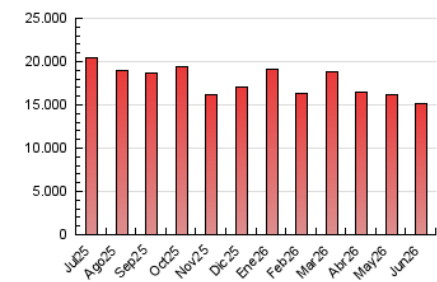

Páginas (x 1000)