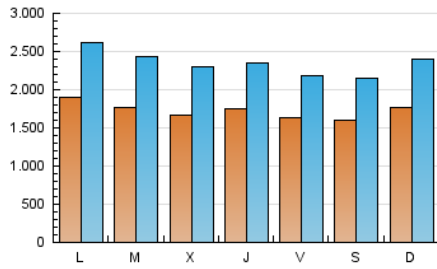

ara.cat

1. Cifras totales y promedios (Nacional e Internacional)

MES - AÑO	NAVEGADORES UNICOS	VISITAS	PAGINAS
Junio - 2024	2.351.062	7.037.131	18.898.511
PROMEDIO DIARIO	172.156	234.571	629.950
PROMEDIO LUNES-VIERNES	174.063	237.817	648.367
PROMEDIO SABADO-DOMINGO	168.344	228.080	593.117
PAGINAS / VISITAS	2,69		
DURACION MEDIA VISITAS	0:05:18		
TIEMPO INTERACCIÓN MEDIO	0:05:34		

2. Secciones (Nacional e Internacional)

	PAGINAS	%
HOME	3.293.224	17.43 %
RESTO	15.605.287	82.57 %

3. Por día del mes (Nacional e Internacional)

Día	N. únicos	Visitas	Páginas	Día	N. únicos	Visitas	Páginas	Día	N. únicos	Visitas	Páginas
1	159.005	222.157	573.122	11	183.408	250.779	706.595	21	162.629	219.987	601.473
2	177.301	233.300	589.385	12	182.532	252.161	680.030	22	162.556	226.006	581.070
3	178.286	238.804	634.390	13	193.229	257.149	675.641	23	176.597	232.196	584.684
4	171.602	228.319	640.397	14	166.615	222.252	623.699	24	174.947	243.785	635.983
5	162.208	223.772	635.378	15	144.530	196.240	532.505	25	176.222	249.635	653.286
6	160.258	217.332	593.676	16	164.626	233.677	600.009	26	159.306	213.933	610.968
7	160.315	215.806	576.966	17	188.996	253.951	682.927	27	168.361	228.036	618.185
8	156.078	206.132	563.554	18	174.307	244.064	652.637	28	160.532	217.806	585.395
9	206.372	290.943	776.340	19	163.337	232.388	617.949	29	175.179	227.600	573.301
10	218.052	309.327	876.019	20	176.108	237.049	665.748	30	161.199	212.545	557.199

4. Gráficas (Nacional e Internacional)

4.1 Por día de la semana (promedio)

N. únicos / Visitas (x 100)

Páginas (x 100)

4.2 Por franja horaria (promedio)

Visitas_ (x 1000)

Páginas (x 1000)

4.3 Por meses