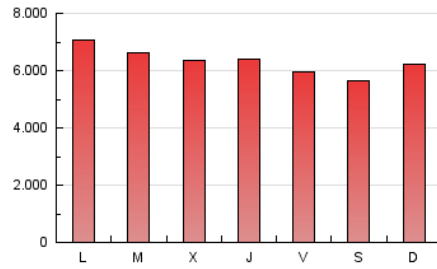

ara.cat

1. Cifras totales y promedios (Nacional e Internacional)

MES - AÑO	NAVEGADORES UNICOS	VISITAS	PAGINAS
Junio - 2024	2.351.062	7.037.131	18.898.511
PROMEDIO DIARIO	172.156	234.571	629.950
PROMEDIO LUNES-VIERNES	174.063	237.817	648.367
PROMEDIO SABADO-DOMINGO	168.344	228.080	593.117
PAGINAS / VISITAS	2,69		
DURACION MEDIA VISITAS	0:05:18		
TIEMPO INTERACCIÓN MEDIO	0:05:34		

2. Secciones (Nacional e Internacional)

	PAGINAS	%
HOME	3.293.224	17.43 %
RESTO	15.605.287	82.57 %

3. Por día del mes (Nacional e Internacional)

Día	N. únicos	Visitas	Páginas	Día	N. únicos	Visitas	Páginas	Día	N. únicos	Visitas	Páginas
1	159.005	222.157	573.122	11	183.408	250.779	706.595	21	162.629	219.987	601.473
2	177.301	233.300	589.385	12	182.532	252.161	680.030	22	162.556	226.006	581.070
3	178.286	238.804	634.390	13	193.229	257.149	675.641	23	176.597	232.196	584.684
4	171.602	228.319	640.397	14	166.615	222.252	623.699	24	174.947	243.785	635.983
5	162.208	223.772	635.378	15	144.530	196.240	532.505	25	176.222	249.635	653.286
6	160.258	217.332	593.676	16	164.626	233.677	600.009	26	159.306	213.933	610.968
7	160.315	215.806	576.966	17	188.996	253.951	682.927	27	168.361	228.036	618.185
8	156.078	206.132	563.554	18	174.307	244.064	652.637	28	160.532	217.806	585.395
9	206.372	290.943	776.340	19	163.337	232.388	617.949	29	175.179	227.600	573.301
10	218.052	309.327	876.019	20	176.108	237.049	665.748	30	161.199	212.545	557.199

4. Gráficas (Nacional e Internacional)

4.1 Por día de la semana (promedio)

N. únicos / Visitas (x 100)

Páginas (x 100)

4.2 Por franja horaria (promedio)

Visitas_ (x 1000)

Páginas (x 1000)

4.3 Por meses