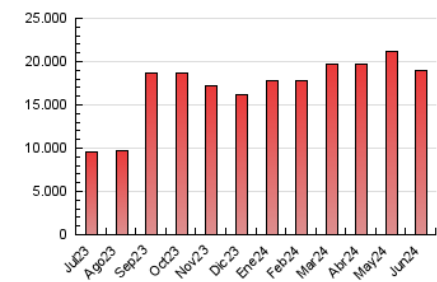

Páginas (x 1000)