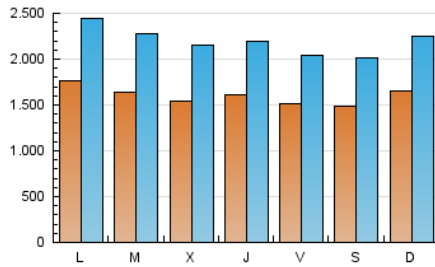

1. Cifras totales y promedios (Nacional)

MES - AÑO	NAVEGADORES UNICOS	VISITAS	PAGINAS
Junio - 2024	2.122.616	6.578.635	17.848.574
PROMEDIO DIARIO	159.677	219.288	594.952
PROMEDIO LUNES-VIERNES	161.239	222.172	611.945
PROMEDIO SABADO-DOMINGO	156.552	213.520	560.967
PAGINAS / VISITAS	2,71		
DURACION MEDIA VISITAS	0:05:22		
TIEMPO INTERACCIÓN MEDIO	0:05:52		

2. Secciones (Nacional)

	PAGINAS	%
HOME	3.073.974	17.22 %
RESTO	14.774.600	82.78 %

3. Por día del mes (Nacional)

Día	N. únicos	Visitas	Páginas	Día	N. únicos	Visitas	Páginas	Día	N. únicos	Visitas	Páginas
1	147.826	206.835	541.332	11	169.605	235.164	666.132	21	150.260	203.596	567.199
2	164.580	219.761	555.844	12	168.772	234.874	639.988	22	151.790	211.298	551.132
3	163.623	222.815	597.029	13	179.782	239.498	637.706	23	164.896	217.538	554.285
4	158.796	210.629	602.651	14	155.087	208.571	589.094	24	162.363	228.182	601.549
5	150.195	209.851	598.708	15	133.611	184.091	501.844	25	163.645	234.020	616.882
6	147.975	203.606	559.776	16	153.321	217.702	569.368	26	146.863	200.375	577.450
7	148.331	202.023	543.474	17	175.425	237.867	647.329	27	155.907	210.544	583.108
8	145.141	193.241	532.267	18	161.814	228.866	617.117	28	149.220	203.706	552.459
9	193.624	272.973	735.967	19	151.258	215.989	584.233	29	162.075	213.568	541.149
10	202.478	290.112	825.974	20	163.386	223.143	631.045	30	148.659	198.197	526.483

4. Gráficas (Nacional)

4.1 Por día de la semana (promedio)

N. únicos / Visitas (x 100)

Páginas (x 100)

4.2 Por franja horaria (promedio)

Visitas_ (x 1000)

Páginas (x 1000)

4.3 Por meses