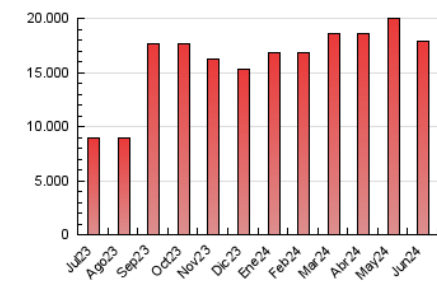

1. Cifras totales y promedios (Nacional)

MES - AÑO	NAVEGADORES UNICOS	VISITAS	PAGINAS
Junio - 2024	2.122.616	6.578.635	17.848.574
PROMEDIO DIARIO	159.677	219.288	594.952
PROMEDIO LUNES-VIERNES	161.239	222.172	611.945
PROMEDIO SABADO-DOMINGO	156.552	213.520	560.967
PAGINAS / VISITAS	2,71		
DURACION MEDIA VISITAS	0:05:22		
TIEMPO INTERACCIÓN MEDIO	0:05:52		

2. Secciones (Nacional)

	PAGINAS	%
HOME	3.073.974	17.22 %
RESTO	14.774.600	82.78 %

3. Por día del mes (Nacional)

Día	N. únicos	Visitas	Páginas	Día	N. únicos	Visitas	Páginas	Día	N. únicos	Visitas	Páginas
1	147.826	206.835	541.332	11	169.605	235.164	666.132	21	150.260	203.596	567.199
2	164.580	219.761	555.844	12	168.772	234.874	639.988	22	151.790	211.298	551.132
3	163.623	222.815	597.029	13	179.782	239.498	637.706	23	164.896	217.538	554.285
4	158.796	210.629	602.651	14	155.087	208.571	589.094	24	162.363	228.182	601.549
5	150.195	209.851	598.708	15	133.611	184.091	501.844	25	163.645	234.020	616.882
6	147.975	203.606	559.776	16	153.321	217.702	569.368	26	146.863	200.375	577.450
7	148.331	202.023	543.474	17	175.425	237.867	647.329	27	155.907	210.544	583.108
8	145.141	193.241	532.267	18	161.814	228.866	617.117	28	149.220	203.706	552.459
9	193.624	272.973	735.967	19	151.258	215.989	584.233	29	162.075	213.568	541.149
10	202.478	290.112	825.974	20	163.386	223.143	631.045	30	148.659	198.197	526.483

4. Gráficas (Nacional)

4.1 Por día de la semana (promedio)

N. únicos / Visitas (x 100)

Páginas (x 100)

4.2 Por franja horaria (promedio)

Visitas_ (x 1000)

Páginas (x 1000)

4.3 Por meses

N. únicos / Visitas (x 1000)

Páginas (x 1000)

5. Observaciones

Este Medio Electrónico de Comunicación ha sido medido por la herramienta Google Analytics de Google (GA4)

6. Definiciones básicas (Para más información ver Normas Técnicas para el Control de los Medios Electrónicos de Comunicación)