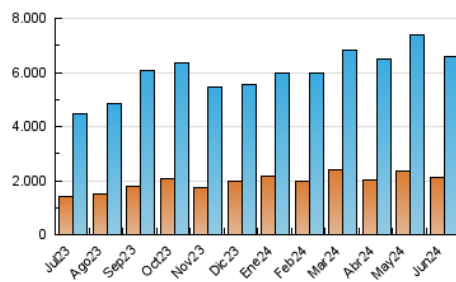

4.3 Por meses

N. únicos / Visitas (x 1000)