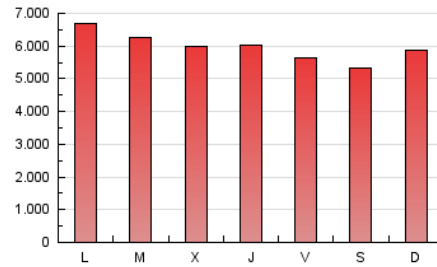

1. Cifras totales y promedios (Nacional)

MES - AÑO	NAVEGADORES UNICOS	VISITAS	PAGINAS
Junio - 2024	2.122.616	6.578.635	17.848.574
PROMEDIO DIARIO	159.677	219.288	594.952
PROMEDIO LUNES-VIERNES	161.239	222.172	611.945
PROMEDIO SABADO-DOMINGO	156.552	213.520	560.967
PAGINAS / VISITAS	2,71		
DURACION MEDIA VISITAS	0:05:22		
TIEMPO INTERACCIÓN MEDIO	0:05:52		

2. Secciones (Nacional)

	PAGINAS	%
HOME	3.073.974	17.22 %
RESTO	14.774.600	82.78 %

3. Por día del mes (Nacional)

Día	N. únicos	Visitas	Páginas	Día	N. únicos	Visitas	Páginas	Día	N. únicos	Visitas	Páginas
1	147.826	206.835	541.332	11	169.605	235.164	666.132	21	150.260	203.596	567.199
2	164.580	219.761	555.844	12	168.772	234.874	639.988	22	151.790	211.298	551.132
3	163.623	222.815	597.029	13	179.782	239.498	637.706	23	164.896	217.538	554.285
4	158.796	210.629	602.651	14	155.087	208.571	589.094	24	162.363	228.182	601.549
5	150.195	209.851	598.708	15	133.611	184.091	501.844	25	163.645	234.020	616.882
6	147.975	203.606	559.776	16	153.321	217.702	569.368	26	146.863	200.375	577.450
7	148.331	202.023	543.474	17	175.425	237.867	647.329	27	155.907	210.544	583.108
8	145.141	193.241	532.267	18	161.814	228.866	617.117	28	149.220	203.706	552.459
9	193.624	272.973	735.967	19	151.258	215.989	584.233	29	162.075	213.568	541.149
10	202.478	290.112	825.974	20	163.386	223.143	631.045	30	148.659	198.197	526.483

4. Gráficas (Nacional)

4.1 Por día de la semana (promedio)

N. únicos / Visitas (x 100)

Páginas (x 100)

4.2 Por franja horaria (promedio)

Visitas_ (x 1000)

Páginas (x 1000)

4.3 Por meses