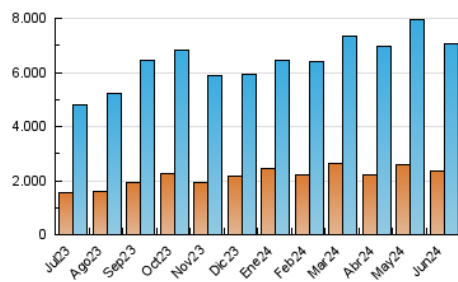

4.3 Por meses

N. únicos / Visitas (x 1000)