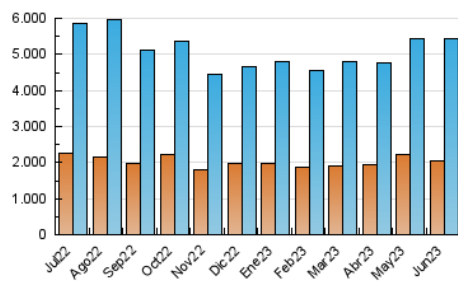

### 3. Por día del mes (Nacional e Internacional)

Día	N. únicos	Visitas	Páginas	Día	N. únicos	Visitas	Páginas	Día	N. únicos	Visitas	Páginas
<b>1</b>	164.709	207.029	401.945	<b>11</b>	123.819	154.545	279.608	<b>21</b>	158.257	203.200	375.240
<b>2</b>	154.218	189.810	355.733	<b>12</b>	140.821	178.574	347.385	<b>22</b>	140.826	181.847	338.241
<b>3</b>	143.855	175.172	301.458	<b>13</b>	153.324	193.817	366.513	<b>23</b>	127.910	161.131	295.567
<b>4</b>	134.867	168.155	302.112	<b>14</b>	152.568	191.464	360.825	<b>24</b>	125.069	163.149	291.278
<b>5</b>	138.078	170.347	319.883	<b>15</b>	147.684	186.067	349.762	<b>25</b>	127.379	166.585	292.432
<b>6</b>	127.918	159.193	323.719	<b>16</b>	136.839	168.987	316.920	<b>26</b>	147.891	192.378	361.317
<b>7</b>	127.110	160.162	322.741	<b>17</b>	150.499	193.227	344.046	<b>27</b>	139.897	176.803	336.997
<b>8</b>	136.257	168.704	329.948	<b>18</b>	182.396	235.085	419.340	<b>28</b>	142.483	180.332	340.305
<b>9</b>	122.414	150.786	281.444	<b>19</b>	163.953	212.112	399.370	<b>29</b>	147.405	188.546	350.528
<b>10</b>	129.556	160.542	278.486	<b>20</b>	175.984	224.118	403.991	<b>30</b>	136.276	172.495	322.665

##### 4.1 Por día de la semana (promedio)

N. únicos / Visitas (x 100)

Páginas (x 100)

##### 4.2 Por franja horaria (promedio)

Visitas\_ (x 1000)

Páginas (x 1000)

##### 4.3 Por meses

N. únicos / Visitas (x 1000)

Páginas (x 1000)