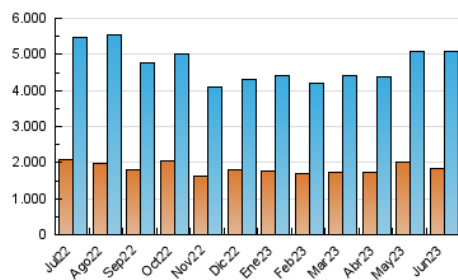

#### 3. Por día del mes (Nacional)

Día	N. únicos	Visitas	Páginas	Día	N. únicos	Visitas	Páginas	Día	N. únicos	Visitas	Páginas
1	154.656	194.650	378.514	11	115.326	144.350	262.265	21	148.084	190.811	354.439
2	141.080	174.520	330.598	12	129.775	165.334	324.495	22	129.775	168.544	317.959
3	132.012	161.358	279.097	13	143.011	181.327	344.728	23	118.121	149.354	276.982
4	124.709	156.151	282.810	14	140.284	176.652	335.888	24	115.950	151.873	272.983
5	128.210	158.494	299.296	15	137.482	173.806	328.304	25	118.783	156.162	276.141
6	119.355	148.865	304.207	16	127.671	157.986	298.268	26	138.780	181.080	341.383
7	118.902	150.200	303.849	17	139.864	180.268	322.625	27	128.458	162.835	313.080
8	127.306	157.877	309.510	18	170.692	220.777	395.228	28	132.268	167.874	318.578
9	113.043	139.582	262.122	19	153.547	199.380	377.436	29	137.770	176.809	329.514
10	120.278	149.460	259.753	20	165.392	211.114	381.369	30	126.803	161.041	303.550

##### 4.1 Por día de la semana (promedio)

N. únicos / Visitas (x 100)

Páginas (x 100)

##### 4.2 Por franja horaria (promedio)

Visitas\_ (x 1000)

Páginas (x 1000)

##### 4.3 Por meses

N. únicos / Visitas (x 1000)

Páginas (x 1000)