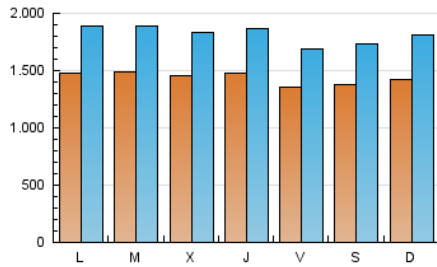

4. Gráficas (Nacional e Internacional)

4.1 Por día de la semana (promedio)

N. únicos / Visitas (x 100)