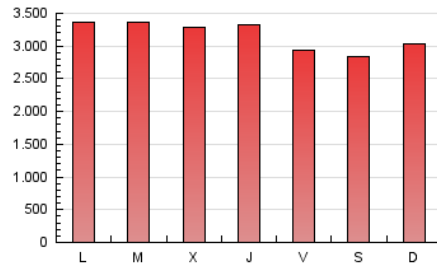

Páginas (x 100)