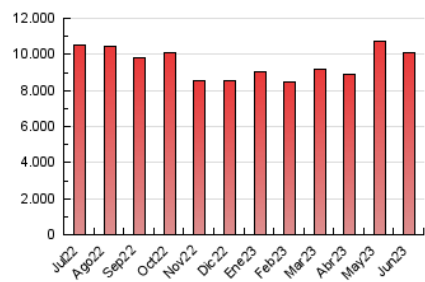

### 3. Por día del mes (Nacional e Internacional)

Día	N. únicos	Visitas	Páginas	Día	N. únicos	Visitas	Páginas	Día	N. únicos	Visitas	Páginas
<b>1</b>	164.709	207.029	401.945	<b>11</b>	123.819	154.545	279.608	<b>21</b>	158.257	203.200	375.240
<b>2</b>	154.218	189.810	355.733	<b>12</b>	140.821	178.574	347.385	<b>22</b>	140.826	181.847	338.241
<b>3</b>	143.855	175.172	301.458	<b>13</b>	153.324	193.817	366.513	<b>23</b>	127.910	161.131	295.567
<b>4</b>	134.867	168.155	302.112	<b>14</b>	152.568	191.464	360.825	<b>24</b>	125.069	163.149	291.278
<b>5</b>	138.078	170.347	319.883	<b>15</b>	147.684	186.067	349.762	<b>25</b>	127.379	166.585	292.432
<b>6</b>	127.918	159.193	323.719	<b>16</b>	136.839	168.987	316.920	<b>26</b>	147.891	192.378	361.317
<b>7</b>	127.110	160.162	322.741	<b>17</b>	150.499	193.227	344.046	<b>27</b>	139.897	176.803	336.997
<b>8</b>	136.257	168.704	329.948	<b>18</b>	182.396	235.085	419.340	<b>28</b>	142.483	180.332	340.305
<b>9</b>	122.414	150.786	281.444	<b>19</b>	163.953	212.112	399.370	<b>29</b>	147.405	188.546	350.528
<b>10</b>	129.556	160.542	278.486	<b>20</b>	175.984	224.118	403.991	<b>30</b>	136.276	172.495	322.665

##### 4.1 Por día de la semana (promedio)

N. únicos / Visitas (x 100)

Páginas (x 100)

##### 4.2 Por franja horaria (promedio)

Visitas\_ (x 1000)

Páginas (x 1000)

##### 4.3 Por meses

N. únicos / Visitas (x 1000)

Páginas (x 1000)