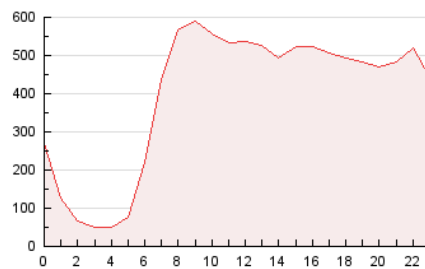

#### 3. Por día del mes (Nacional)

Día	N. únicos	Visitas	Páginas	Día	N. únicos	Visitas	Páginas	Día	N. únicos	Visitas	Páginas
1	154.656	194.650	378.514	11	115.326	144.350	262.265	21	148.084	190.811	354.439
2	141.080	174.520	330.598	12	129.775	165.334	324.495	22	129.775	168.544	317.959
3	132.012	161.358	279.097	13	143.011	181.327	344.728	23	118.121	149.354	276.982
4	124.709	156.151	282.810	14	140.284	176.652	335.888	24	115.950	151.873	272.983
5	128.210	158.494	299.296	15	137.482	173.806	328.304	25	118.783	156.162	276.141
6	119.355	148.865	304.207	16	127.671	157.986	298.268	26	138.780	181.080	341.383
7	118.902	150.200	303.849	17	139.864	180.268	322.625	27	128.458	162.835	313.080
8	127.306	157.877	309.510	18	170.692	220.777	395.228	28	132.268	167.874	318.578
9	113.043	139.582	262.122	19	153.547	199.380	377.436	29	137.770	176.809	329.514
10	120.278	149.460	259.753	20	165.392	211.114	381.369	30	126.803	161.041	303.550

##### 4.1 Por día de la semana (promedio)

N. únicos / Visitas (x 100)

Páginas (x 100)

##### 4.2 Por franja horaria (promedio)

Visitas\_ (x 1000)

Páginas (x 1000)