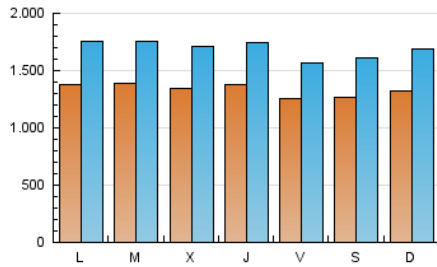

4. Gráficas (Nacional)

4.1 Por día de la semana (promedio)

N. únicos / Visitas (x 100)