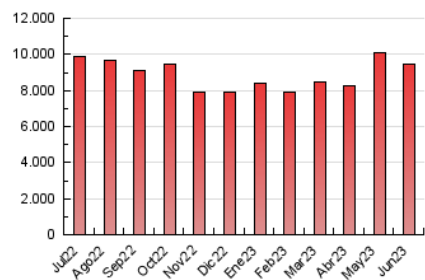

#### 3. Por día del mes (Nacional)

Día	N. únicos	Visitas	Páginas	Día	N. únicos	Visitas	Páginas	Día	N. únicos	Visitas	Páginas
1	154.656	194.650	378.514	11	115.326	144.350	262.265	21	148.084	190.811	354.439
2	141.080	174.520	330.598	12	129.775	165.334	324.495	22	129.775	168.544	317.959
3	132.012	161.358	279.097	13	143.011	181.327	344.728	23	118.121	149.354	276.982
4	124.709	156.151	282.810	14	140.284	176.652	335.888	24	115.950	151.873	272.983
5	128.210	158.494	299.296	15	137.482	173.806	328.304	25	118.783	156.162	276.141
6	119.355	148.865	304.207	16	127.671	157.986	298.268	26	138.780	181.080	341.383
7	118.902	150.200	303.849	17	139.864	180.268	322.625	27	128.458	162.835	313.080
8	127.306	157.877	309.510	18	170.692	220.777	395.228	28	132.268	167.874	318.578
9	113.043	139.582	262.122	19	153.547	199.380	377.436	29	137.770	176.809	329.514
10	120.278	149.460	259.753	20	165.392	211.114	381.369	30	126.803	161.041	303.550

##### 4.1 Por día de la semana (promedio)

N. únicos / Visitas (x 100)

Páginas (x 100)

##### 4.2 Por franja horaria (promedio)

Visitas\_ (x 1000)

Páginas (x 1000)

##### 4.3 Por meses

N. únicos / Visitas (x 1000)

Páginas (x 1000)