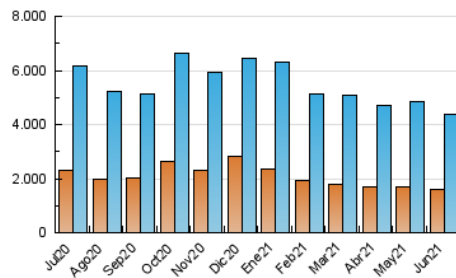

#### 1. Cifras totales y promedios (Nacional)

MES - AÑO	NAVEGADORES UNICOS	VISITAS	PAGINAS
Junio - 2021	1.616.783	4.393.159	10.019.815
<b>PROMEDIO DIARIO</b>	<b>116.323</b>	<b>146.439</b>	<b>333.994</b>
<b>PROMEDIO LUNES-VIERNES</b>	<b>118.707</b>	<b>150.080</b>	<b>352.611</b>
<b>PROMEDIO SABADO-DOMINGO</b>	<b>109.766</b>	<b>136.426</b>	<b>282.797</b>
<b>PAGINAS / VISITAS</b>	<b>2,28</b>		
<b>DURACION MEDIA VISITAS</b>	<b>0:04:44</b>		
<b>DURACION MEDIA PAGINAS</b>	<b>0:03:40</b>		

#### 3. Por día del mes (Nacional)

Día	N. únicos	Visitas	Páginas	Día	N. únicos	Visitas	Páginas	Día	N. únicos	Visitas	Páginas
1	143.438	184.817	409.053	11	108.741	137.825	327.303	21	136.281	171.964	390.931
2	134.964	172.857	391.721	12	101.474	127.185	273.665	22	127.215	159.023	373.823
3	134.496	171.602	395.802	13	126.658	155.865	316.626	23	106.620	133.492	319.237
4	104.985	132.828	324.720	14	131.815	165.505	379.090	24	106.366	131.949	284.880
5	104.549	131.176	270.291	15	142.703	178.879	402.509	25	95.282	120.590	284.120
6	122.700	152.867	311.221	16	112.098	141.355	345.438	26	87.141	108.909	236.108
7	133.549	169.107	404.487	17	106.235	135.132	334.302	27	93.615	117.292	259.186
8	124.085	157.538	383.211	18	107.807	134.896	319.693	28	106.627	135.744	330.655
9	104.744	133.241	333.708	19	105.440	130.881	268.625	29	122.417	154.954	349.231
10	106.990	135.708	335.548	20	136.548	167.232	326.650	30	114.106	142.746	337.981

4. Gráficas (Nacional)

4.1 Por día de la semana (promedio)

N. únicos / Visitas (x 100)

Páginas (x 100)

4.2 Por franja horaria (promedio)

Visitas (x 1000)

Páginas (x 1000)

4.3 Por meses

N. únicos / Visitas (x 1000)

Páginas (x 1000)