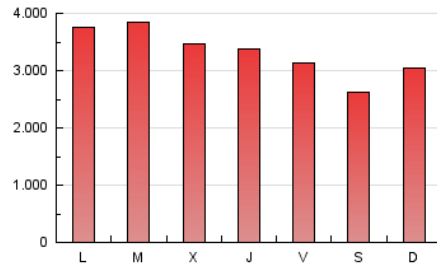

#### 1. Cifras totales y promedios (Nacional)

MES - AÑO	NAVEGADORES UNICOS	VISITAS	PAGINAS
Junio - 2021	1.616.783	4.393.159	10.019.815
<b>PROMEDIO DIARIO</b>	<b>116.323</b>	<b>146.439</b>	<b>333.994</b>
<b>PROMEDIO LUNES-VIERNES</b>	<b>118.707</b>	<b>150.080</b>	<b>352.611</b>
<b>PROMEDIO SABADO-DOMINGO</b>	<b>109.766</b>	<b>136.426</b>	<b>282.797</b>
<b>PAGINAS / VISITAS</b>	<b>2,28</b>		
<b>DURACION MEDIA VISITAS</b>	<b>0:04:44</b>		
<b>DURACION MEDIA PAGINAS</b>	<b>0:03:40</b>		

#### 2. Secciones (Nacional)

	PAGINAS	%
<b>HOME</b>	4.490.742	44.82 %
<b>RESTO</b>	5.529.073	55.18 %

#### 3. Por día del mes (Nacional)

Día	N. únicos	Visitas	Páginas	Día	N. únicos	Visitas	Páginas	Día	N. únicos	Visitas	Páginas
1	143.438	184.817	409.053	11	108.741	137.825	327.303	21	136.281	171.964	390.931
2	134.964	172.857	391.721	12	101.474	127.185	273.665	22	127.215	159.023	373.823
3	134.496	171.602	395.802	13	126.658	155.865	316.626	23	106.620	133.492	319.237
4	104.985	132.828	324.720	14	131.815	165.505	379.090	24	106.366	131.949	284.880
5	104.549	131.176	270.291	15	142.703	178.879	402.509	25	95.282	120.590	284.120
6	122.700	152.867	311.221	16	112.098	141.355	345.438	26	87.141	108.909	236.108
7	133.549	169.107	404.487	17	106.235	135.132	334.302	27	93.615	117.292	259.186
8	124.085	157.538	383.211	18	107.807	134.896	319.693	28	106.627	135.744	330.655
9	104.744	133.241	333.708	19	105.440	130.881	268.625	29	122.417	154.954	349.231
10	106.990	135.708	335.548	20	136.548	167.232	326.650	30	114.106	142.746	337.981

4. Gráficas (Nacional)

4.1 Por día de la semana (promedio)

N. únicos / Visitas (x 100)

Páginas (x 100)

4.2 Por franja horaria (promedio)

Visitas (x 1000)

Páginas (x 1000)

4.3 Por meses