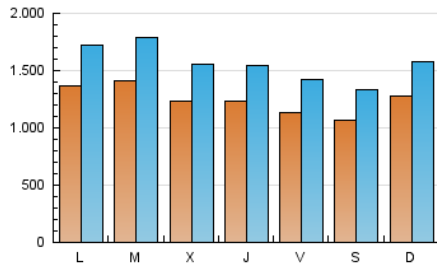

4. Gráficas (Nacional e Internacional)

4.1 Por día de la semana (promedio)

N. únicos / Visitas (x 100)