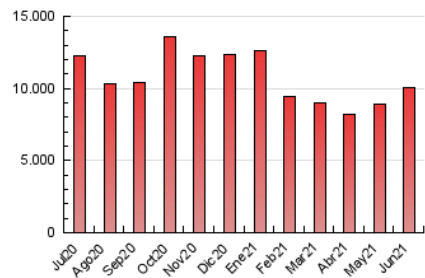

Páginas (x 1000)