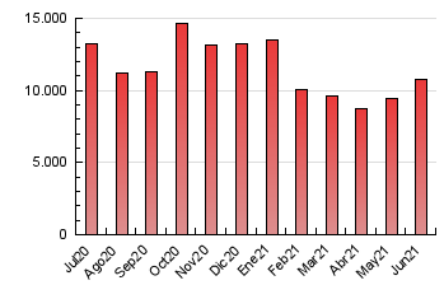

Páginas (x 1000)