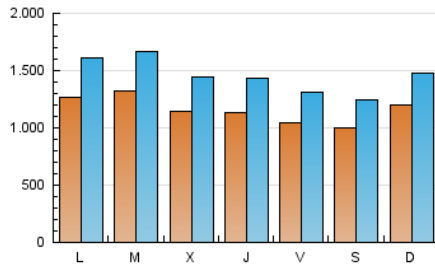

4. Gráficas (Nacional)

4.1 Por día de la semana (promedio)

N. únicos / Visitas (x 100)