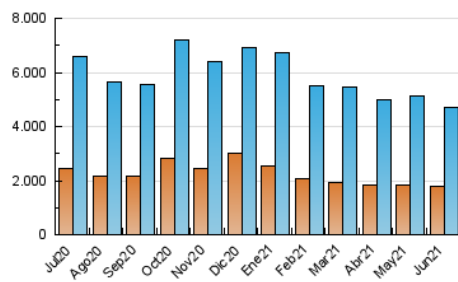

### 1. Cifras totales y promedios (Nacional e Internacional)

MES - AÑO	NAVEGADORES UNICOS	VISITAS	PAGINAS
Junio - 2021	1.779.013	4.711.222	10.750.847
<b>PROMEDIO DIARIO</b>	<b>125.105</b>	<b>157.041</b>	<b>358.362</b>
<b>PROMEDIO LUNES-VIERNES</b>	127.939	161.267	378.813
<b>PROMEDIO SABADO-DOMINGO</b>	117.315	145.419	302.122
<b>PAGINAS / VISITAS</b>	2,28		
<b>DURACION MEDIA VISITAS</b>	0:04:45		
<b>DURACION MEDIA PAGINAS</b>	0:03:41		

### 3. Por día del mes (Nacional e Internacional)

Día	N. únicos	Visitas	Páginas	Día	N. únicos	Visitas	Páginas	Día	N. únicos	Visitas	Páginas
1	151.679	195.113	433.990	11	116.881	147.647	351.346	21	146.281	184.241	418.550
2	143.263	183.218	417.680	12	108.416	135.513	293.024	22	136.878	170.799	403.487
3	143.645	182.679	423.017	13	134.595	165.375	336.754	23	116.777	145.914	348.794
4	113.238	142.871	348.639	14	141.695	177.517	406.437	24	114.867	142.384	308.478
5	111.564	139.590	288.188	15	152.510	190.759	429.487	25	103.352	130.287	306.819
6	130.154	161.753	329.867	16	122.147	153.400	372.704	26	93.830	116.857	254.208
7	142.980	180.575	431.031	17	116.430	147.381	360.670	27	101.194	126.257	279.232
8	133.451	168.874	411.334	18	118.157	146.956	345.285	28	115.212	146.172	355.164
9	113.756	144.178	360.205	19	113.824	140.797	288.435	29	131.753	166.142	375.466
10	116.457	147.105	362.507	20	144.939	177.207	347.264	30	123.238	153.661	362.785

4. Gráficas (Nacional e Internacional)

4.1 Por día de la semana (promedio)

N. únicos / Visitas (x 100)

Páginas (x 100)

4.2 Por franja horaria (promedio)

Visitas (x 1000)

Páginas (x 1000)

4.3 Por meses

N. únicos / Visitas (x 1000)

Páginas (x 1000)