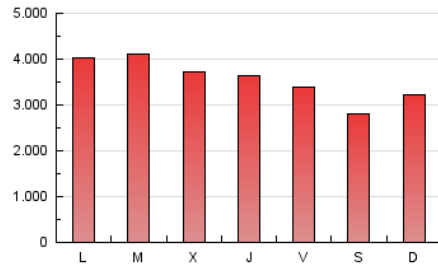

### 1. Cifras totales y promedios (Nacional e Internacional)

MES - AÑO	NAVEGADORES UNICOS	VISITAS	PAGINAS
Junio - 2021	1.779.013	4.711.222	10.750.847
<b>PROMEDIO DIARIO</b>	<b>125.105</b>	<b>157.041</b>	<b>358.362</b>
<b>PROMEDIO LUNES-VIERNES</b>	127.939	161.267	378.813
<b>PROMEDIO SABADO-DOMINGO</b>	117.315	145.419	302.122
<b>PAGINAS / VISITAS</b>	2,28		
<b>DURACION MEDIA VISITAS</b>	0:04:45		
<b>DURACION MEDIA PAGINAS</b>	0:03:41		

### 3. Por día del mes (Nacional e Internacional)

Día	N. únicos	Visitas	Páginas	Día	N. únicos	Visitas	Páginas	Día	N. únicos	Visitas	Páginas
1	151.679	195.113	433.990	11	116.881	147.647	351.346	21	146.281	184.241	418.550
2	143.263	183.218	417.680	12	108.416	135.513	293.024	22	136.878	170.799	403.487
3	143.645	182.679	423.017	13	134.595	165.375	336.754	23	116.777	145.914	348.794
4	113.238	142.871	348.639	14	141.695	177.517	406.437	24	114.867	142.384	308.478
5	111.564	139.590	288.188	15	152.510	190.759	429.487	25	103.352	130.287	306.819
6	130.154	161.753	329.867	16	122.147	153.400	372.704	26	93.830	116.857	254.208
7	142.980	180.575	431.031	17	116.430	147.381	360.670	27	101.194	126.257	279.232
8	133.451	168.874	411.334	18	118.157	146.956	345.285	28	115.212	146.172	355.164
9	113.756	144.178	360.205	19	113.824	140.797	288.435	29	131.753	166.142	375.466
10	116.457	147.105	362.507	20	144.939	177.207	347.264	30	123.238	153.661	362.785

4. Gráficas (Nacional e Internacional)

4.1 Por día de la semana (promedio)

N. únicos / Visitas (x 100)

Páginas (x 100)

4.2 Por franja horaria (promedio)

Visitas (x 1000)

Páginas (x 1000)

4.3 Por meses