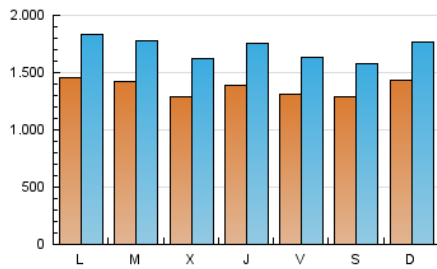

4. Gráficas (Nacional e Internacional)

4.1 Por día de la semana (promedio)

N. únicos / Visitas (x 100)