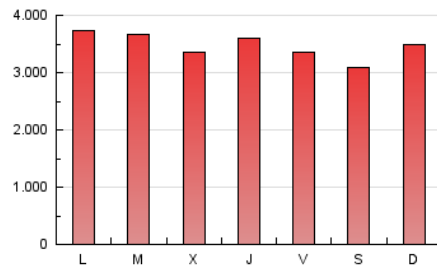

### 1. Cifras totales y promedios (Nacional e Internacional)

MES - AÑO	NAVEGADORES UNICOS	VISITAS	PAGINAS
Junio - 2020	2.028.327	5.147.400	10.458.665
<b>PROMEDIO DIARIO</b>	<b>137.245</b>	<b>171.580</b>	<b>348.622</b>
<b>PROMEDIO LUNES-VIERNES</b>	137.742	173.263	355.752
<b>PROMEDIO SABADO-DOMINGO</b>	135.879	166.952	329.015
<b>PAGINAS / VISITAS</b>	2,03		
<b>DURACION MEDIA VISITAS</b>	0:05:31		
<b>DURACION MEDIA PAGINAS</b>	0:05:18		

### 3. Por día del mes (Nacional e Internacional)

Día	N. únicos	Visitas	Páginas	Día	N. únicos	Visitas	Páginas	Día	N. únicos	Visitas	Páginas
1	151.822	191.127	391.269	11	147.165	186.009	378.386	21	131.522	162.028	313.791
2	154.505	195.536	402.256	12	136.651	171.009	344.855	22	138.840	173.959	351.602
3	139.120	176.669	361.938	13	120.526	149.409	295.828	23	115.304	143.713	299.239
4	148.320	187.776	388.627	14	125.164	156.405	311.390	24	109.889	138.142	276.608
5	134.447	168.787	349.563	15	144.790	183.596	380.641	25	127.563	159.864	324.089
6	130.538	161.449	330.299	16	155.713	196.353	398.117	26	122.504	153.137	315.208
7	165.953	206.605	432.335	17	129.091	164.628	351.963	27	152.044	183.206	337.783
8	153.372	192.937	395.253	18	132.069	167.490	350.198	28	149.011	179.463	338.019
9	148.795	187.744	389.650	19	130.552	161.806	329.000	29	138.237	172.284	352.631
10	136.212	171.378	353.439	20	112.276	137.054	272.676	30	135.357	167.837	342.012

4. Gráficas (Nacional e Internacional)

4.1 Por día de la semana (promedio)

N. únicos / Visitas (x 100)

Páginas (x 100)

4.2 Por franja horaria (promedio)

Visitas (x 1000)

Páginas (x 1000)

4.3 Por meses