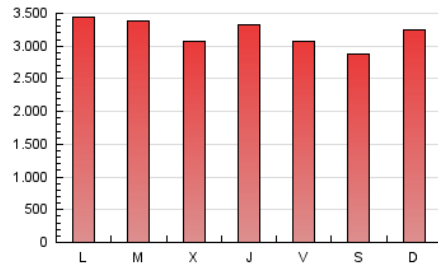

#### 1. Cifras totales y promedios (Nacional)

MES - AÑO	NAVEGADORES UNICOS	VISITAS	PAGINAS
Junio - 2020	1.875.140	4.749.312	9.646.159
<b>PROMEDIO DIARIO</b>	<b>126.863</b>	<b>158.310</b>	<b>321.539</b>
<b>PROMEDIO LUNES-VIERNES</b>	126.896	159.315	327.152
<b>PROMEDIO SABADO-DOMINGO</b>	126.771	155.548	306.103
<b>PAGINAS / VISITAS</b>	2,03		
<b>DURACION MEDIA VISITAS</b>	0:05:29		
<b>DURACION MEDIA PAGINAS</b>	0:05:16		

#### 2. Secciones (Nacional)

	PAGINAS	%
<b>HOME</b>	3.432.080	35.58 %
<b>RESTO</b>	6.214.079	64.42 %

#### 3. Por día del mes (Nacional)

Día	N. únicos	Visitas	Páginas	Día	N. únicos	Visitas	Páginas	Día	N. únicos	Visitas	Páginas
1	139.160	174.398	358.680	11	135.213	170.665	347.469	21	122.759	151.009	291.538
2	141.044	177.830	367.120	12	123.615	154.352	312.435	22	128.496	160.816	323.623
3	124.956	158.115	326.630	13	110.761	137.286	272.082	23	106.521	132.453	274.717
4	135.387	171.096	355.206	14	114.751	143.479	286.855	24	101.487	127.367	254.367
5	123.948	155.324	321.079	15	132.089	167.692	348.639	25	118.753	148.459	300.058
6	121.101	149.454	305.467	16	144.811	182.459	368.909	26	113.310	141.464	290.945
7	155.475	193.415	405.245	17	119.038	151.588	324.283	27	143.945	173.149	317.649
8	142.892	179.352	366.981	18	122.776	155.594	324.702	28	140.725	169.058	316.762
9	137.875	173.708	359.906	19	121.170	149.943	304.329	29	128.388	159.550	326.020
10	125.150	157.363	325.036	20	104.651	127.536	253.223	30	125.639	155.338	316.204

4. Gráficas (Nacional)

4.1 Por día de la semana (promedio)

N. únicos / Visitas (x 100)

Páginas (x 100)

4.2 Por franja horaria (promedio)

Visitas (x 1000)

Páginas (x 1000)

4.3 Por meses