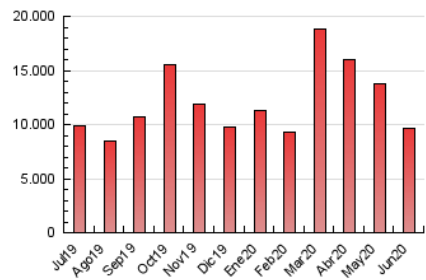

#### 1. Cifras totales y promedios (Nacional)

MES - AÑO	NAVEGADORES UNICOS	VISITAS	PAGINAS
Junio - 2020	1.875.140	4.749.312	9.646.159
<b>PROMEDIO DIARIO</b>	<b>126.863</b>	<b>158.310</b>	<b>321.539</b>
<b>PROMEDIO LUNES-VIERNES</b>	126.896	159.315	327.152
<b>PROMEDIO SABADO-DOMINGO</b>	126.771	155.548	306.103
<b>PAGINAS / VISITAS</b>	2,03		
<b>DURACION MEDIA VISITAS</b>	0:05:29		
<b>DURACION MEDIA PAGINAS</b>	0:05:16		

#### 3. Por día del mes (Nacional)

Día	N. únicos	Visitas	Páginas	Día	N. únicos	Visitas	Páginas	Día	N. únicos	Visitas	Páginas
1	139.160	174.398	358.680	11	135.213	170.665	347.469	21	122.759	151.009	291.538
2	141.044	177.830	367.120	12	123.615	154.352	312.435	22	128.496	160.816	323.623
3	124.956	158.115	326.630	13	110.761	137.286	272.082	23	106.521	132.453	274.717
4	135.387	171.096	355.206	14	114.751	143.479	286.855	24	101.487	127.367	254.367
5	123.948	155.324	321.079	15	132.089	167.692	348.639	25	118.753	148.459	300.058
6	121.101	149.454	305.467	16	144.811	182.459	368.909	26	113.310	141.464	290.945
7	155.475	193.415	405.245	17	119.038	151.588	324.283	27	143.945	173.149	317.649
8	142.892	179.352	366.981	18	122.776	155.594	324.702	28	140.725	169.058	316.762
9	137.875	173.708	359.906	19	121.170	149.943	304.329	29	128.388	159.550	326.020
10	125.150	157.363	325.036	20	104.651	127.536	253.223	30	125.639	155.338	316.204

4. Gráficas (Nacional)

4.1 Por día de la semana (promedio)

N. únicos / Visitas (x 100)

Páginas (x 100)

4.2 Por franja horaria (promedio)

Visitas (x 1000)

Páginas (x 1000)

4.3 Por meses

N. únicos / Visitas (x 1000)

Páginas (x 1000)