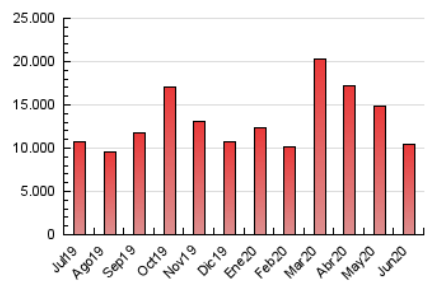

### 1. Cifras totales y promedios (Nacional e Internacional)

MES - AÑO	NAVEGADORES UNICOS	VISITAS	PAGINAS
Junio - 2020	2.028.327	5.147.400	10.458.665
<b>PROMEDIO DIARIO</b>	<b>137.245</b>	<b>171.580</b>	<b>348.622</b>
<b>PROMEDIO LUNES-VIERNES</b>	137.742	173.263	355.752
<b>PROMEDIO SABADO-DOMINGO</b>	135.879	166.952	329.015
<b>PAGINAS / VISITAS</b>	2,03		
<b>DURACION MEDIA VISITAS</b>	0:05:31		
<b>DURACION MEDIA PAGINAS</b>	0:05:18		

### 3. Por día del mes (Nacional e Internacional)

Día	N. únicos	Visitas	Páginas	Día	N. únicos	Visitas	Páginas	Día	N. únicos	Visitas	Páginas
1	151.822	191.127	391.269	11	147.165	186.009	378.386	21	131.522	162.028	313.791
2	154.505	195.536	402.256	12	136.651	171.009	344.855	22	138.840	173.959	351.602
3	139.120	176.669	361.938	13	120.526	149.409	295.828	23	115.304	143.713	299.239
4	148.320	187.776	388.627	14	125.164	156.405	311.390	24	109.889	138.142	276.608
5	134.447	168.787	349.563	15	144.790	183.596	380.641	25	127.563	159.864	324.089
6	130.538	161.449	330.299	16	155.713	196.353	398.117	26	122.504	153.137	315.208
7	165.953	206.605	432.335	17	129.091	164.628	351.963	27	152.044	183.206	337.783
8	153.372	192.937	395.253	18	132.069	167.490	350.198	28	149.011	179.463	338.019
9	148.795	187.744	389.650	19	130.552	161.806	329.000	29	138.237	172.284	352.631
10	136.212	171.378	353.439	20	112.276	137.054	272.676	30	135.357	167.837	342.012

4. Gráficas (Nacional e Internacional)

4.1 Por día de la semana (promedio)

N. únicos / Visitas (x 100)

Páginas (x 100)

4.2 Por franja horaria (promedio)

Visitas (x 1000)

Páginas (x 1000)

4.3 Por meses

N. únicos / Visitas (x 1000)

Páginas (x 1000)