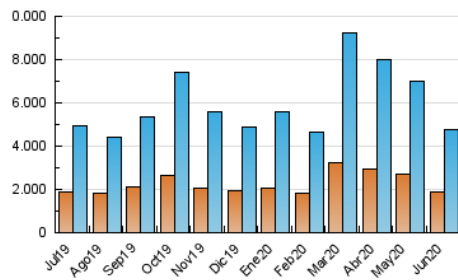

#### 1. Cifras totales y promedios (Nacional)

MES - AÑO	NAVEGADORES UNICOS	VISITAS	PAGINAS
Junio - 2020	1.875.140	4.749.312	9.646.159
<b>PROMEDIO DIARIO</b>	<b>126.863</b>	<b>158.310</b>	<b>321.539</b>
<b>PROMEDIO LUNES-VIERNES</b>	126.896	159.315	327.152
<b>PROMEDIO SABADO-DOMINGO</b>	126.771	155.548	306.103
<b>PAGINAS / VISITAS</b>	2,03		
<b>DURACION MEDIA VISITAS</b>	0:05:29		
<b>DURACION MEDIA PAGINAS</b>	0:05:16		

#### 3. Por día del mes (Nacional)

Día	N. únicos	Visitas	Páginas	Día	N. únicos	Visitas	Páginas	Día	N. únicos	Visitas	Páginas
1	139.160	174.398	358.680	11	135.213	170.665	347.469	21	122.759	151.009	291.538
2	141.044	177.830	367.120	12	123.615	154.352	312.435	22	128.496	160.816	323.623
3	124.956	158.115	326.630	13	110.761	137.286	272.082	23	106.521	132.453	274.717
4	135.387	171.096	355.206	14	114.751	143.479	286.855	24	101.487	127.367	254.367
5	123.948	155.324	321.079	15	132.089	167.692	348.639	25	118.753	148.459	300.058
6	121.101	149.454	305.467	16	144.811	182.459	368.909	26	113.310	141.464	290.945
7	155.475	193.415	405.245	17	119.038	151.588	324.283	27	143.945	173.149	317.649
8	142.892	179.352	366.981	18	122.776	155.594	324.702	28	140.725	169.058	316.762
9	137.875	173.708	359.906	19	121.170	149.943	304.329	29	128.388	159.550	326.020
10	125.150	157.363	325.036	20	104.651	127.536	253.223	30	125.639	155.338	316.204

4. Gráficas (Nacional)

4.1 Por día de la semana (promedio)

N. únicos / Visitas (x 100)

Páginas (x 100)

4.2 Por franja horaria (promedio)

Visitas (x 1000)

Páginas (x 1000)

4.3 Por meses

N. únicos / Visitas (x 1000)

Páginas (x 1000)