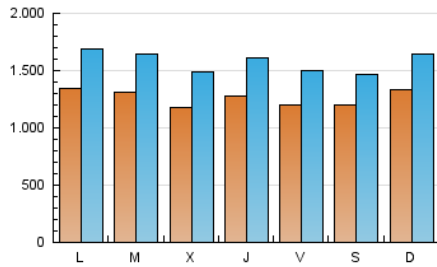

4. Gráficas (Nacional)

4.1 Por día de la semana (promedio)

N. únicos / Visitas (x 100)