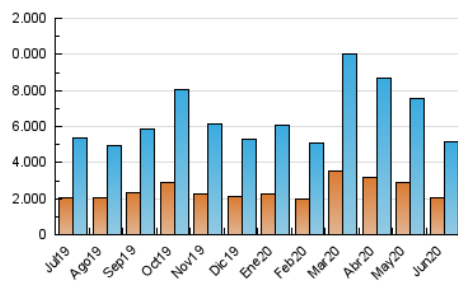

### 1. Cifras totales y promedios (Nacional e Internacional)

MES - AÑO	NAVEGADORES UNICOS	VISITAS	PAGINAS
Junio - 2020	2.028.327	5.147.400	10.458.665
<b>PROMEDIO DIARIO</b>	<b>137.245</b>	<b>171.580</b>	<b>348.622</b>
<b>PROMEDIO LUNES-VIERNES</b>	137.742	173.263	355.752
<b>PROMEDIO SABADO-DOMINGO</b>	135.879	166.952	329.015
<b>PAGINAS / VISITAS</b>	2,03		
<b>DURACION MEDIA VISITAS</b>	0:05:31		
<b>DURACION MEDIA PAGINAS</b>	0:05:18		

### 3. Por día del mes (Nacional e Internacional)

Día	N. únicos	Visitas	Páginas	Día	N. únicos	Visitas	Páginas	Día	N. únicos	Visitas	Páginas
1	151.822	191.127	391.269	11	147.165	186.009	378.386	21	131.522	162.028	313.791
2	154.505	195.536	402.256	12	136.651	171.009	344.855	22	138.840	173.959	351.602
3	139.120	176.669	361.938	13	120.526	149.409	295.828	23	115.304	143.713	299.239
4	148.320	187.776	388.627	14	125.164	156.405	311.390	24	109.889	138.142	276.608
5	134.447	168.787	349.563	15	144.790	183.596	380.641	25	127.563	159.864	324.089
6	130.538	161.449	330.299	16	155.713	196.353	398.117	26	122.504	153.137	315.208
7	165.953	206.605	432.335	17	129.091	164.628	351.963	27	152.044	183.206	337.783
8	153.372	192.937	395.253	18	132.069	167.490	350.198	28	149.011	179.463	338.019
9	148.795	187.744	389.650	19	130.552	161.806	329.000	29	138.237	172.284	352.631
10	136.212	171.378	353.439	20	112.276	137.054	272.676	30	135.357	167.837	342.012

4. Gráficas (Nacional e Internacional)

4.1 Por día de la semana (promedio)

N. únicos / Visitas (x 100)

Páginas (x 100)

4.2 Por franja horaria (promedio)

Visitas (x 1000)

Páginas (x 1000)

4.3 Por meses

N. únicos / Visitas (x 1000)

Páginas (x 1000)