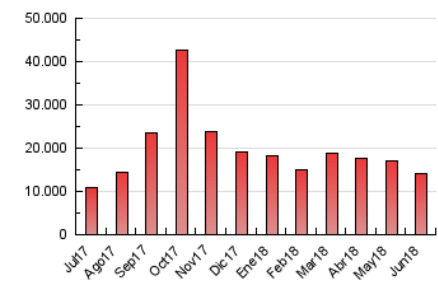

### 1. Cifras totales y promedios (Nacional e Internacional)

MES - AÑO	NAVEGADORES UNICOS	VISITAS	PAGINAS
Junio - 2018	2.187.863	6.689.642	14.028.922
<b>PROMEDIO DIARIO</b>	<b>168.569</b>	<b>222.988</b>	<b>467.631</b>
<b>PROMEDIO LUNES-VIERNES</b>	180.905	240.326	508.199
<b>PROMEDIO SABADO-DOMINGO</b>	139.786	182.532	372.972
<b>PAGINAS / VISITAS</b>	2,10		
<b>DURACION MEDIA VISITAS</b>	0:06:16		
<b>DURACION MEDIA PAGINAS</b>	0:05:42		

### 3. Por día del mes (Nacional e Internacional)

Día	N. únicos	Visitas	Páginas	Día	N. únicos	Visitas	Páginas	Día	N. únicos	Visitas	Páginas
1	220.657	313.201	700.398	11	178.048	236.277	497.338	21	142.380	188.448	412.881
2	157.271	210.534	450.124	12	184.640	246.318	513.116	22	147.586	196.711	423.473
3	174.264	228.808	475.864	13	173.527	233.240	495.962	23	119.954	155.275	320.197
4	204.182	273.529	578.464	14	161.160	217.801	469.641	24	136.964	177.391	353.782
5	213.539	289.181	639.888	15	148.967	198.758	430.537	25	150.309	199.064	426.117
6	319.066	405.484	779.091	16	115.710	150.906	312.899	26	154.088	204.316	435.443
7	283.652	361.581	712.846	17	130.266	170.973	345.336	27	151.977	199.135	419.024
8	174.600	232.264	499.137	18	178.278	239.255	491.671	28	154.515	206.269	447.011
9	132.738	172.692	347.322	19	158.941	211.046	456.390	29	144.778	190.698	413.960
10	167.849	217.168	422.424	20	154.112	204.279	429.785	30	123.055	159.040	328.801

4. Gráficas (Nacional e Internacional)

4.1 Por día de la semana (promedio)

N. únicos / Visitas (x 100)

Páginas (x 100)

4.2 Por franja horaria (promedio)

Visitas (x 1000)

Páginas (x 1000)

4.3 Por meses

N. únicos / Visitas (x 1000)

Páginas (x 1000)