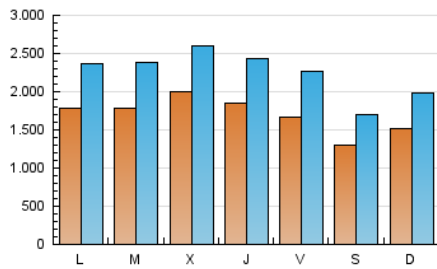

4. Gráficas (Nacional e Internacional)

4.1 Por día de la semana (promedio)

N. únicos / Visitas (x 100)