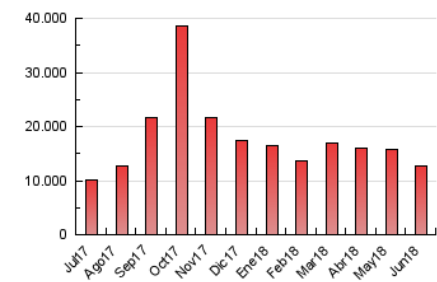

#### 1. Cifras totales y promedios (Nacional)

MES - AÑO	NAVEGADORES UNICOS	VISITAS	PAGINAS
Junio - 2018	1.982.995	6.122.124	12.774.109
<b>PROMEDIO DIARIO</b>	<b>154.382</b>	<b>204.071</b>	<b>425.804</b>
<b>PROMEDIO LUNES-VIERNES</b>	<b>165.532</b>	<b>219.747</b>	<b>462.253</b>
<b>PROMEDIO SABADO-DOMINGO</b>	<b>128.366</b>	<b>167.493</b>	<b>340.755</b>
<b>PAGINAS / VISITAS</b>	<b>2,09</b>		
<b>DURACION MEDIA VISITAS</b>	<b>0:06:07</b>		
<b>DURACION MEDIA PAGINAS</b>	<b>0:05:37</b>		

#### 3. Por día del mes (Nacional)

Día	N. únicos	Visitas	Páginas	Día	N. únicos	Visitas	Páginas	Día	N. únicos	Visitas	Páginas
1	201.348	285.193	631.396	11	162.912	215.903	452.027	21	129.275	171.113	373.848
2	144.589	193.105	410.189	12	168.856	224.865	466.920	22	133.847	178.607	384.731
3	160.361	210.336	435.356	13	158.609	213.094	451.063	23	109.466	141.668	291.372
4	186.942	250.243	526.933	14	147.317	199.110	427.381	24	126.006	163.123	323.548
5	196.276	265.718	584.987	15	136.269	181.620	391.479	25	134.922	179.289	384.495
6	298.585	378.427	719.749	16	105.772	137.935	284.609	26	140.416	186.392	395.654
7	263.002	334.455	653.534	17	119.284	156.626	315.909	27	138.578	181.423	379.898
8	159.803	212.369	453.846	18	163.758	219.678	449.027	28	141.070	188.237	405.857
9	121.887	158.436	317.354	19	144.644	192.201	414.052	29	131.779	173.502	375.083
10	155.622	201.014	388.422	20	137.963	183.245	385.352	30	112.310	145.197	300.038

4. Gráficas (Nacional)

4.1 Por día de la semana (promedio)

N. únicos / Visitas (x 100)

Páginas (x 100)

4.2 Por franja horaria (promedio)

Visitas (x 1000)

Páginas (x 1000)

4.3 Por meses

N. únicos / Visitas (x 1000)

Páginas (x 1000)