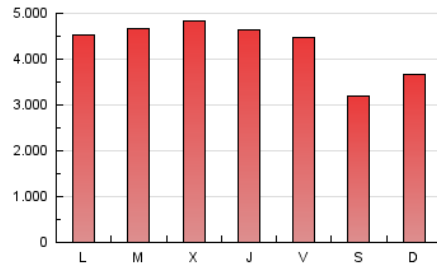

#### 1. Cifras totales y promedios (Nacional)

MES - AÑO	NAVEGADORES UNICOS	VISITAS	PAGINAS
Junio - 2018	1.982.995	6.122.124	12.774.109
<b>PROMEDIO DIARIO</b>	<b>154.382</b>	<b>204.071</b>	<b>425.804</b>
<b>PROMEDIO LUNES-VIERNES</b>	<b>165.532</b>	<b>219.747</b>	<b>462.253</b>
<b>PROMEDIO SABADO-DOMINGO</b>	<b>128.366</b>	<b>167.493</b>	<b>340.755</b>
<b>PAGINAS / VISITAS</b>	<b>2,09</b>		
<b>DURACION MEDIA VISITAS</b>	<b>0:06:07</b>		
<b>DURACION MEDIA PAGINAS</b>	<b>0:05:37</b>		

#### 2. Secciones (Nacional)

	PAGINAS	%
<b>HOME</b>	3.712.668	29.06 %
<b>RESTO</b>	9.061.441	70.94 %

#### 3. Por día del mes (Nacional)

Día	N. únicos	Visitas	Páginas	Día	N. únicos	Visitas	Páginas	Día	N. únicos	Visitas	Páginas
1	201.348	285.193	631.396	11	162.912	215.903	452.027	21	129.275	171.113	373.848
2	144.589	193.105	410.189	12	168.856	224.865	466.920	22	133.847	178.607	384.731
3	160.361	210.336	435.356	13	158.609	213.094	451.063	23	109.466	141.668	291.372
4	186.942	250.243	526.933	14	147.317	199.110	427.381	24	126.006	163.123	323.548
5	196.276	265.718	584.987	15	136.269	181.620	391.479	25	134.922	179.289	384.495
6	298.585	378.427	719.749	16	105.772	137.935	284.609	26	140.416	186.392	395.654
7	263.002	334.455	653.534	17	119.284	156.626	315.909	27	138.578	181.423	379.898
8	159.803	212.369	453.846	18	163.758	219.678	449.027	28	141.070	188.237	405.857
9	121.887	158.436	317.354	19	144.644	192.201	414.052	29	131.779	173.502	375.083
10	155.622	201.014	388.422	20	137.963	183.245	385.352	30	112.310	145.197	300.038

4. Gráficas (Nacional)

4.1 Por día de la semana (promedio)

N. únicos / Visitas (x 100)

Páginas (x 100)

4.2 Por franja horaria (promedio)

Visitas (x 1000)

Páginas (x 1000)

4.3 Por meses