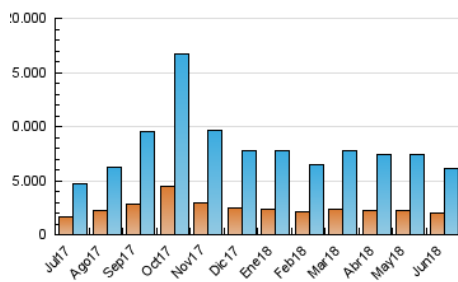

#### 3. Por día del mes (Nacional)

Día	N. únicos	Visitas	Páginas	Día	N. únicos	Visitas	Páginas	Día	N. únicos	Visitas	Páginas
1	201.348	285.193	631.396	11	162.912	215.903	452.027	21	129.275	171.113	373.848
2	144.589	193.105	410.189	12	168.856	224.865	466.920	22	133.847	178.607	384.731
3	160.361	210.336	435.356	13	158.609	213.094	451.063	23	109.466	141.668	291.372
4	186.942	250.243	526.933	14	147.317	199.110	427.381	24	126.006	163.123	323.548
5	196.276	265.718	584.987	15	136.269	181.620	391.479	25	134.922	179.289	384.495
6	298.585	378.427	719.749	16	105.772	137.935	284.609	26	140.416	186.392	395.654
7	263.002	334.455	653.534	17	119.284	156.626	315.909	27	138.578	181.423	379.898
8	159.803	212.369	453.846	18	163.758	219.678	449.027	28	141.070	188.237	405.857
9	121.887	158.436	317.354	19	144.644	192.201	414.052	29	131.779	173.502	375.083
10	155.622	201.014	388.422	20	137.963	183.245	385.352	30	112.310	145.197	300.038

4. Gráficas (Nacional)

4.1 Por día de la semana (promedio)

N. únicos / Visitas (x 100)

Páginas (x 100)

4.2 Por franja horaria (promedio)

Visitas (x 1000)

Páginas (x 1000)

4.3 Por meses

N. únicos / Visitas (x 1000)

Páginas (x 1000)