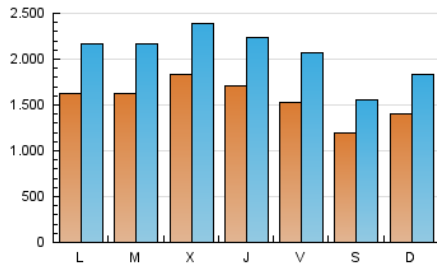

4. Gráficas (Nacional)

4.1 Por día de la semana (promedio)

N. únicos / Visitas (x 100)