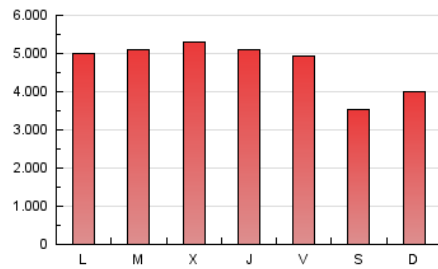

### 1. Cifras totales y promedios (Nacional e Internacional)

MES - AÑO	NAVEGADORES UNICOS	VISITAS	PAGINAS
Junio - 2018	2.187.863	6.689.642	14.028.922
<b>PROMEDIO DIARIO</b>	<b>168.569</b>	<b>222.988</b>	<b>467.631</b>
<b>PROMEDIO LUNES-VIERNES</b>	180.905	240.326	508.199
<b>PROMEDIO SABADO-DOMINGO</b>	139.786	182.532	372.972
<b>PAGINAS / VISITAS</b>	2,10		
<b>DURACION MEDIA VISITAS</b>	0:06:16		
<b>DURACION MEDIA PAGINAS</b>	0:05:42		

### 3. Por día del mes (Nacional e Internacional)

Día	N. únicos	Visitas	Páginas	Día	N. únicos	Visitas	Páginas	Día	N. únicos	Visitas	Páginas
1	220.657	313.201	700.398	11	178.048	236.277	497.338	21	142.380	188.448	412.881
2	157.271	210.534	450.124	12	184.640	246.318	513.116	22	147.586	196.711	423.473
3	174.264	228.808	475.864	13	173.527	233.240	495.962	23	119.954	155.275	320.197
4	204.182	273.529	578.464	14	161.160	217.801	469.641	24	136.964	177.391	353.782
5	213.539	289.181	639.888	15	148.967	198.758	430.537	25	150.309	199.064	426.117
6	319.066	405.484	779.091	16	115.710	150.906	312.899	26	154.088	204.316	435.443
7	283.652	361.581	712.846	17	130.266	170.973	345.336	27	151.977	199.135	419.024
8	174.600	232.264	499.137	18	178.278	239.255	491.671	28	154.515	206.269	447.011
9	132.738	172.692	347.322	19	158.941	211.046	456.390	29	144.778	190.698	413.960
10	167.849	217.168	422.424	20	154.112	204.279	429.785	30	123.055	159.040	328.801

4. Gráficas (Nacional e Internacional)

4.1 Por día de la semana (promedio)

N. únicos / Visitas (x 100)

Páginas (x 100)

4.2 Por franja horaria (promedio)

Visitas (x 1000)

Páginas (x 1000)

4.3 Por meses