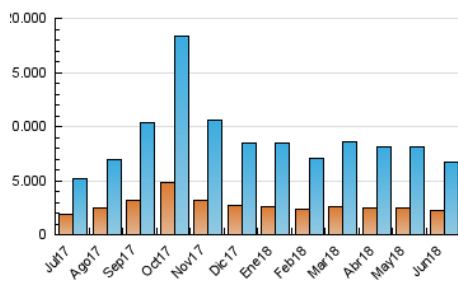

### 3. Por día del mes (Nacional e Internacional)

Día	N. únicos	Visitas	Páginas	Día	N. únicos	Visitas	Páginas	Día	N. únicos	Visitas	Páginas
1	220.657	313.201	700.398	11	178.048	236.277	497.338	21	142.380	188.448	412.881
2	157.271	210.534	450.124	12	184.640	246.318	513.116	22	147.586	196.711	423.473
3	174.264	228.808	475.864	13	173.527	233.240	495.962	23	119.954	155.275	320.197
4	204.182	273.529	578.464	14	161.160	217.801	469.641	24	136.964	177.391	353.782
5	213.539	289.181	639.888	15	148.967	198.758	430.537	25	150.309	199.064	426.117
6	319.066	405.484	779.091	16	115.710	150.906	312.899	26	154.088	204.316	435.443
7	283.652	361.581	712.846	17	130.266	170.973	345.336	27	151.977	199.135	419.024
8	174.600	232.264	499.137	18	178.278	239.255	491.671	28	154.515	206.269	447.011
9	132.738	172.692	347.322	19	158.941	211.046	456.390	29	144.778	190.698	413.960
10	167.849	217.168	422.424	20	154.112	204.279	429.785	30	123.055	159.040	328.801

4. Gráficas (Nacional e Internacional)

4.1 Por día de la semana (promedio)

N. únicos / Visitas (x 100)

Páginas (x 100)

4.2 Por franja horaria (promedio)

Visitas (x 1000)

Páginas (x 1000)

4.3 Por meses

N. únicos / Visitas (x 1000)

Páginas (x 1000)