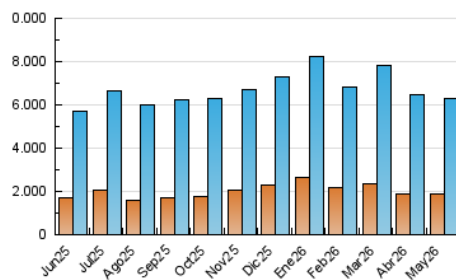

4.3 Por meses

N. únicos / Visitas (x 1000)