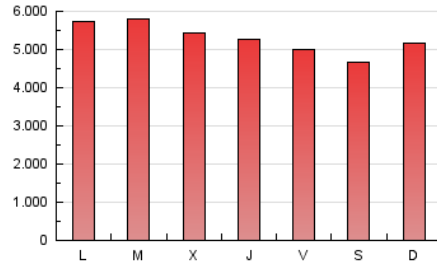

ara.cat

1. Cifras totales y promedios (Nacional e Internacional)

MES - AÑO	NAVEGADORES UNICOS	VISITAS	PAGINAS
Mayo - 2026	2.399.024	7.031.708	16.214.373
PROMEDIO DIARIO	152.852	227.916	525.741
PROMEDIO LUNES-VIERNES	156.316	232.947	542.245
PROMEDIO SABADO-DOMINGO	145.577	217.352	491.082
PAGINAS / VISITAS	2,31		
DURACION MEDIA VISITAS	0:05:14		
TIEMPO INTERACCIÓN MEDIO	0:02:16		

2. Secciones (Nacional e Internacional)

	PAGINAS	%
HOME	4.763.546	29.23 %
RESTO	11.534.418	70.77 %

3. Por día del mes (Nacional e Internacional)

Día	N. únicos	Visitas	Páginas	Día	N. únicos	Visitas	Páginas	Día	N. únicos	Visitas	Páginas
1	133.663	200.552	462.045	11	172.003	256.690	591.706	21	147.338	218.468	517.696
2	130.846	200.609	472.518	12	166.480	252.722	589.446	22	146.541	219.929	507.892
3	154.276	234.296	541.266	13	150.287	227.148	542.907	23	145.190	219.994	468.985
4	173.948	257.144	599.225	14	143.653	216.495	522.145	24	136.706	206.470	472.131
5	158.315	236.494	552.924	15	137.499	207.124	502.867	25	160.921	238.048	523.958
6	149.351	221.235	527.572	16	127.678	193.326	456.198	26	157.739	235.184	534.893
7	148.406	224.745	530.284	17	141.885	219.133	515.155	27	159.550	237.675	542.522
8	149.407	223.752	536.827	18	172.902	254.326	580.875	28	154.310	230.043	531.949
9	137.757	206.917	483.101	19	192.985	282.682	640.682	29	141.905	208.279	491.239
10	153.799	233.879	545.432	20	165.443	243.147	557.488	30	148.720	209.951	446.254
								31	178.917	248.940	509.782

4. Gráficas (Nacional e Internacional)

4.1 Por día de la semana (promedio)

N. únicos / Visitas (x 100)

Páginas (x 100)

4.2 Por franja horaria (promedio)

Visitas_ (x 1000)

Páginas (x 1000)

4.3 Por meses