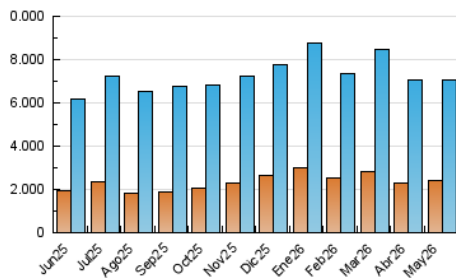

4.3 Por meses

N. únicos / Visitas (x 1000)