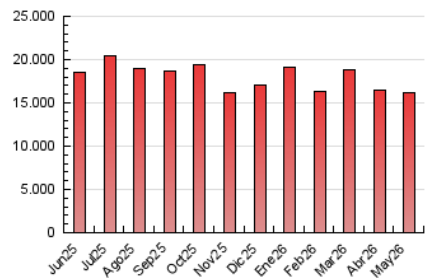

Páginas (x 1000)