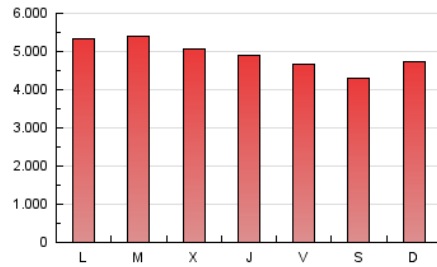

1. Cifras totales y promedios (Nacional)

MES - AÑO	NAVEGADORES UNICOS	VISITAS	PAGINAS
Mayo - 2026	1.856.073	6.288.687	15.066.810
PROMEDIO DIARIO	132.905	204.469	488.232
PROMEDIO LUNES-VIERNES	137.609	210.770	505.671
PROMEDIO SABADO-DOMINGO	123.028	191.237	451.611
PAGINAS / VISITAS	2,39		
DURACION MEDIA VISITAS	0:05:33		
TIEMPO INTERACCIÓN MEDIO	0:02:19		

2. Secciones (Nacional)

	PAGINAS	%
HOME	4.514.401	29.83 %
RESTO	10.620.798	70.17 %

3. Por día del mes (Nacional)

Día	N. únicos	Visitas	Páginas	Día	N. únicos	Visitas	Páginas	Día	N. únicos	Visitas	Páginas
1	120.002	183.700	433.161	11	153.833	234.302	553.443	21	131.731	199.591	482.979
2	116.478	182.091	440.803	12	150.691	233.256	553.472	22	132.030	202.317	476.222
3	137.396	213.360	504.599	13	134.987	208.085	509.517	23	131.144	202.826	438.974
4	155.986	236.126	561.407	14	129.419	198.268	490.459	24	121.776	187.817	439.968
5	141.524	216.329	516.661	15	122.218	188.160	470.825	25	144.285	218.351	490.241
6	133.475	202.290	496.637	16	110.803	173.281	422.756	26	136.228	210.339	498.377
7	132.121	204.191	498.672	17	123.764	196.825	477.415	27	133.048	207.613	498.408
8	132.690	203.953	501.643	18	141.662	219.942	529.204	28	129.820	201.387	491.357
9	122.589	188.305	451.854	19	168.948	254.821	596.059	29	117.640	181.623	450.317
10	136.616	213.176	511.014	20	147.442	221.527	520.031	30	109.960	168.417	393.436
								31	119.756	186.272	435.288

4. Gráficas (Nacional)

4.1 Por día de la semana (promedio)

N. únicos / Visitas (x 100)

Páginas (x 100)

4.2 Por franja horaria (promedio)

Visitas_ (x 1000)

Páginas (x 1000)

4.3 Por meses