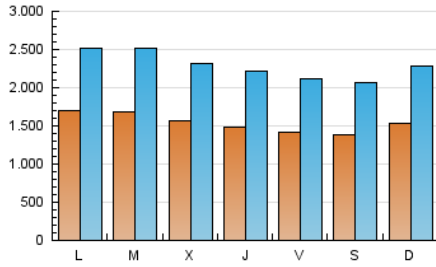

ara.cat

1. Cifras totales y promedios (Nacional e Internacional)

MES - AÑO	NAVEGADORES UNICOS	VISITAS	PAGINAS
Mayo - 2026	2.399.024	7.031.708	16.214.373
PROMEDIO DIARIO	152.852	227.916	525.741
PROMEDIO LUNES-VIERNES	156.316	232.947	542.245
PROMEDIO SABADO-DOMINGO	145.577	217.352	491.082
PAGINAS / VISITAS	2,31		
DURACION MEDIA VISITAS	0:05:14		
TIEMPO INTERACCIÓN MEDIO	0:02:16		

2. Secciones (Nacional e Internacional)

	PAGINAS	%
HOME	4.763.546	29.23 %
RESTO	11.534.418	70.77 %

3. Por día del mes (Nacional e Internacional)

Día	N. únicos	Visitas	Páginas	Día	N. únicos	Visitas	Páginas	Día	N. únicos	Visitas	Páginas
1	133.663	200.552	462.045	11	172.003	256.690	591.706	21	147.338	218.468	517.696
2	130.846	200.609	472.518	12	166.480	252.722	589.446	22	146.541	219.929	507.892
3	154.276	234.296	541.266	13	150.287	227.148	542.907	23	145.190	219.994	468.985
4	173.948	257.144	599.225	14	143.653	216.495	522.145	24	136.706	206.470	472.131
5	158.315	236.494	552.924	15	137.499	207.124	502.867	25	160.921	238.048	523.958
6	149.351	221.235	527.572	16	127.678	193.326	456.198	26	157.739	235.184	534.893
7	148.406	224.745	530.284	17	141.885	219.133	515.155	27	159.550	237.675	542.522
8	149.407	223.752	536.827	18	172.902	254.326	580.875	28	154.310	230.043	531.949
9	137.757	206.917	483.101	19	192.985	282.682	640.682	29	141.905	208.279	491.239
10	153.799	233.879	545.432	20	165.443	243.147	557.488	30	148.720	209.951	446.254
								31	178.917	248.940	509.782

4. Gráficas (Nacional e Internacional)

4.1 Por día de la semana (promedio)

N. únicos / Visitas (x 100)

Páginas (x 100)

4.2 Por franja horaria (promedio)

Visitas_ (x 1000)

Páginas (x 1000)

4.3 Por meses