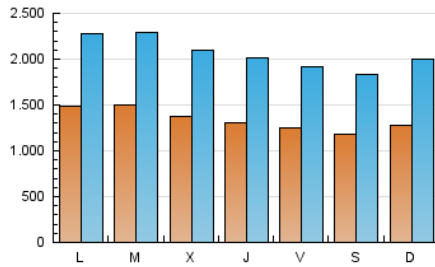

1. Cifras totales y promedios (Nacional)

MES - AÑO	NAVEGADORES UNICOS	VISITAS	PAGINAS
Mayo - 2026	1.856.073	6.288.687	15.066.810
PROMEDIO DIARIO	132.905	204.469	488.232
PROMEDIO LUNES-VIERNES	137.609	210.770	505.671
PROMEDIO SABADO-DOMINGO	123.028	191.237	451.611
PAGINAS / VISITAS	2,39		
DURACION MEDIA VISITAS	0:05:33		
TIEMPO INTERACCIÓN MEDIO	0:02:19		

2. Secciones (Nacional)

	PAGINAS	%
HOME	4.514.401	29.83 %
RESTO	10.620.798	70.17 %

3. Por día del mes (Nacional)

Día	N. únicos	Visitas	Páginas	Día	N. únicos	Visitas	Páginas	Día	N. únicos	Visitas	Páginas
1	120.002	183.700	433.161	11	153.833	234.302	553.443	21	131.731	199.591	482.979
2	116.478	182.091	440.803	12	150.691	233.256	553.472	22	132.030	202.317	476.222
3	137.396	213.360	504.599	13	134.987	208.085	509.517	23	131.144	202.826	438.974
4	155.986	236.126	561.407	14	129.419	198.268	490.459	24	121.776	187.817	439.968
5	141.524	216.329	516.661	15	122.218	188.160	470.825	25	144.285	218.351	490.241
6	133.475	202.290	496.637	16	110.803	173.281	422.756	26	136.228	210.339	498.377
7	132.121	204.191	498.672	17	123.764	196.825	477.415	27	133.048	207.613	498.408
8	132.690	203.953	501.643	18	141.662	219.942	529.204	28	129.820	201.387	491.357
9	122.589	188.305	451.854	19	168.948	254.821	596.059	29	117.640	181.623	450.317
10	136.616	213.176	511.014	20	147.442	221.527	520.031	30	109.960	168.417	393.436
								31	119.756	186.272	435.288

4. Gráficas (Nacional)

4.1 Por día de la semana (promedio)

N. únicos / Visitas (x 100)

Páginas (x 100)

4.2 Por franja horaria (promedio)

Visitas_ (x 1000)

Páginas (x 1000)

4.3 Por meses