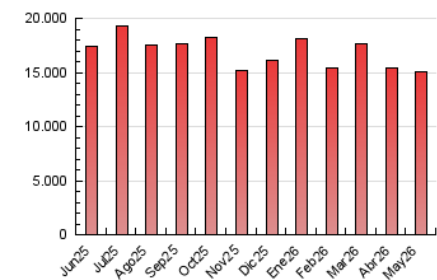

Páginas (x 1000)