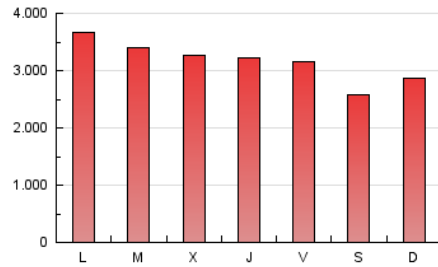

### 3. Por día del mes (Nacional e Internacional)

Día	N. únicos	Visitas	Páginas	Día	N. únicos	Visitas	Páginas	Día	N. únicos	Visitas	Páginas
1	126.274	155.543	280.845	11	126.000	156.010	309.423	21	116.896	141.582	253.049
2	171.526	209.993	400.506	12	120.115	147.150	301.047	22	142.135	173.288	305.032
3	149.099	180.730	352.248	13	118.958	146.105	292.636	23	153.637	189.393	362.468
4	144.062	175.925	347.596	14	102.829	125.357	233.600	24	153.548	189.392	371.450
5	141.435	174.466	344.427	15	111.128	136.098	252.944	25	138.757	171.014	341.611
6	132.659	163.285	320.776	16	148.724	183.566	358.685	26	121.042	148.216	303.629
7	125.808	151.976	267.164	17	131.040	160.509	327.161	27	134.799	165.138	317.320
8	130.935	158.446	280.230	18	122.910	152.256	308.129	28	127.257	155.993	274.781
9	144.299	180.253	353.552	19	138.636	172.425	336.189	29	152.031	185.035	317.099
10	141.289	175.152	345.229	20	145.565	176.188	329.092	30	152.414	186.597	358.299
								31	129.467	157.442	304.138

4. Gráficas (Nacional e Internacional)

4.1 Por día de la semana (promedio)

N. únicos / Visitas (x 100)

Páginas (x 100)

4.2 Por franja horaria (promedio)

Visitas\_ (x 1000)

Páginas (x 1000)

4.3 Por meses