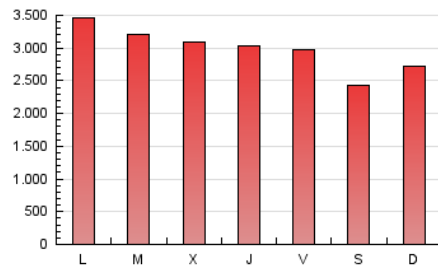

#### 1. Cifras totales y promedios (Nacional)

MES - AÑO	NAVEGADORES UNICOS	VISITAS	PAGINAS
Mayo - 2022	1.832.559	4.867.837	9.309.172
<b>PROMEDIO DIARIO</b>	<b>127.992</b>	<b>157.027</b>	<b>300.296</b>
<b>PROMEDIO LUNES-VIERNES</b>	<b>131.374</b>	<b>161.554</b>	<b>317.060</b>
<b>PROMEDIO SABADO-DOMINGO</b>	<b>119.725</b>	<b>145.962</b>	<b>259.317</b>
<b>PAGINAS / VISITAS</b>	<b>1,91</b>		
<b>DURACION MEDIA VISITAS</b>	<b>0:03:28</b>		
<b>DURACION MEDIA PAGINAS</b>	<b>0:03:41</b>		

#### 2. Secciones (Nacional)

	PAGINAS	%
<b>HOME</b>	3.025.415	32.50 %
<b>RESTO</b>	6.283.757	67.50 %

#### 3. Por día del mes (Nacional)

Día	N. únicos	Visitas	Páginas	Día	N. únicos	Visitas	Páginas	Día	N. únicos	Visitas	Páginas
1	118.913	146.809	265.249	11	119.956	148.407	293.231	21	110.905	134.372	239.736
2	163.199	199.837	380.865	12	113.657	139.174	283.444	22	135.881	165.678	290.476
3	139.010	168.686	330.039	13	112.592	138.324	275.642	23	146.303	180.350	344.711
4	135.981	166.024	327.743	14	96.833	117.996	219.029	24	146.177	180.289	352.160
5	134.401	165.672	325.954	15	104.811	128.409	237.157	25	131.227	161.741	322.646
6	125.789	154.879	303.291	16	141.118	174.118	338.712	26	113.127	138.855	287.160
7	120.079	145.054	254.163	17	123.622	151.375	308.453	27	127.240	156.183	300.805
8	124.702	150.912	265.445	18	115.663	143.439	289.969	28	120.499	147.911	260.438
9	133.878	167.524	331.142	19	130.585	162.615	316.378	29	144.906	176.516	302.160
10	133.357	165.485	326.339	20	137.770	166.762	310.501	30	143.740	176.198	339.367
								31	121.837	148.243	286.767

4. Gráficas (Nacional)

4.1 Por día de la semana (promedio)

N. únicos / Visitas (x 100)

Páginas (x 100)

4.2 Por franja horaria (promedio)

Visitas\_ (x 1000)

Páginas (x 1000)

4.3 Por meses