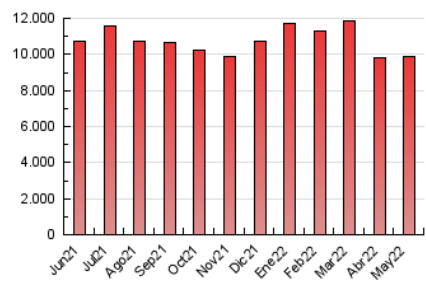

Páginas (x 1000)