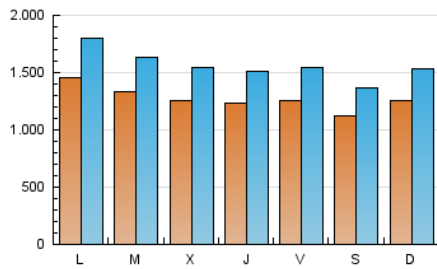

4. Gráficas (Nacional)

4.1 Por día de la semana (promedio)

N. únicos / Visitas (x 100)