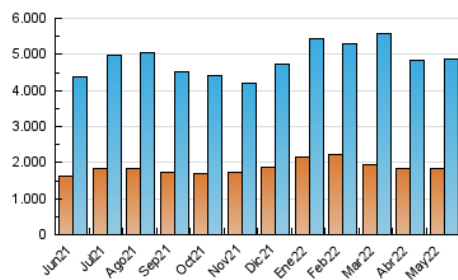

#### 3. Por día del mes (Nacional)

Día	N. únicos	Visitas	Páginas	Día	N. únicos	Visitas	Páginas	Día	N. únicos	Visitas	Páginas
1	118.913	146.809	265.249	11	119.956	148.407	293.231	21	110.905	134.372	239.736
2	163.199	199.837	380.865	12	113.657	139.174	283.444	22	135.881	165.678	290.476
3	139.010	168.686	330.039	13	112.592	138.324	275.642	23	146.303	180.350	344.711
4	135.981	166.024	327.743	14	96.833	117.996	219.029	24	146.177	180.289	352.160
5	134.401	165.672	325.954	15	104.811	128.409	237.157	25	131.227	161.741	322.646
6	125.789	154.879	303.291	16	141.118	174.118	338.712	26	113.127	138.855	287.160
7	120.079	145.054	254.163	17	123.622	151.375	308.453	27	127.240	156.183	300.805
8	124.702	150.912	265.445	18	115.663	143.439	289.969	28	120.499	147.911	260.438
9	133.878	167.524	331.142	19	130.585	162.615	316.378	29	144.906	176.516	302.160
10	133.357	165.485	326.339	20	137.770	166.762	310.501	30	143.740	176.198	339.367
								31	121.837	148.243	286.767

4. Gráficas (Nacional)

4.1 Por día de la semana (promedio)

N. únicos / Visitas (x 100)

Páginas (x 100)

4.2 Por franja horaria (promedio)

Visitas\_ (x 1000)

Páginas (x 1000)

4.3 Por meses

N. únicos / Visitas (x 1000)

Páginas (x 1000)