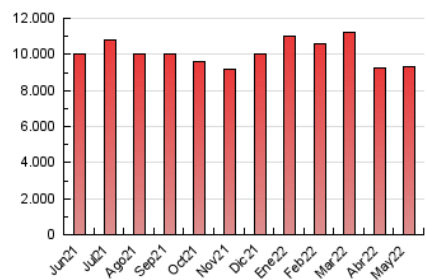

Páginas (x 1000)