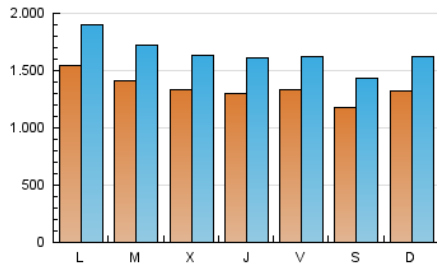

4. Gráficas (Nacional e Internacional)

4.1 Por día de la semana (promedio)

N. únicos / Visitas (x 100)