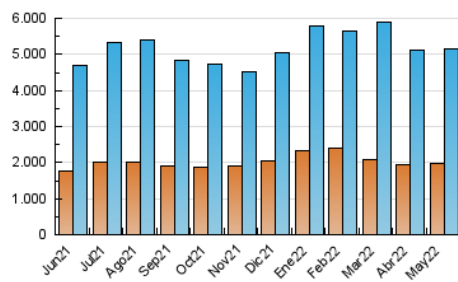

### 3. Por día del mes (Nacional e Internacional)

Día	N. únicos	Visitas	Páginas	Día	N. únicos	Visitas	Páginas	Día	N. únicos	Visitas	Páginas
1	126.274	155.543	280.845	11	126.000	156.010	309.423	21	116.896	141.582	253.049
2	171.526	209.993	400.506	12	120.115	147.150	301.047	22	142.135	173.288	305.032
3	149.099	180.730	352.248	13	118.958	146.105	292.636	23	153.637	189.393	362.468
4	144.062	175.925	347.596	14	102.829	125.357	233.600	24	153.548	189.392	371.450
5	141.435	174.466	344.427	15	111.128	136.098	252.944	25	138.757	171.014	341.611
6	132.659	163.285	320.776	16	148.724	183.566	358.685	26	121.042	148.216	303.629
7	125.808	151.976	267.164	17	131.040	160.509	327.161	27	134.799	165.138	317.320
8	130.935	158.446	280.230	18	122.910	152.256	308.129	28	127.257	155.993	274.781
9	144.299	180.253	353.552	19	138.636	172.425	336.189	29	152.031	185.035	317.099
10	141.289	175.152	345.229	20	145.565	176.188	329.092	30	152.414	186.597	358.299
								31	129.467	157.442	304.138

4. Gráficas (Nacional e Internacional)

4.1 Por día de la semana (promedio)

N. únicos / Visitas (x 100)

Páginas (x 100)

4.2 Por franja horaria (promedio)

Visitas\_ (x 1000)

Páginas (x 1000)

4.3 Por meses

N. únicos / Visitas (x 1000)

Páginas (x 1000)