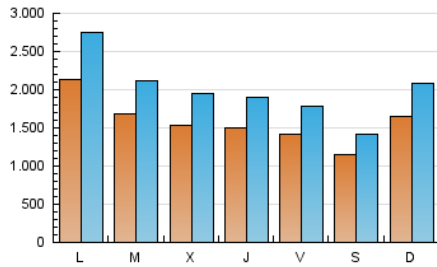

4. Gráficas (Nacional)

4.1 Por día de la semana (promedio)

N. únicos / Visitas (x 100)