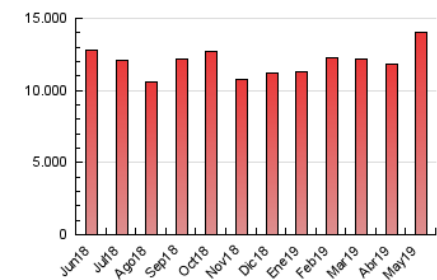

#### 3. Por día del mes (Nacional)

Día	N. únicos	Visitas	Páginas	Día	N. únicos	Visitas	Páginas	Día	N. únicos	Visitas	Páginas
1	136.100	169.481	355.588	11	110.456	136.366	273.418	21	169.939	215.853	454.355
2	143.915	179.825	380.352	12	117.826	146.676	292.500	22	157.886	198.995	415.963
3	146.085	183.217	381.777	13	136.326	172.421	361.611	23	148.114	188.191	390.203
4	110.659	137.524	280.079	14	144.927	182.029	377.418	24	150.842	190.829	389.529
5	140.409	178.052	344.629	15	148.705	188.032	402.920	25	124.668	153.854	304.200
6	159.842	203.996	424.245	16	143.544	180.718	382.907	26	267.961	345.544	1.431.129
7	141.174	179.357	380.187	17	139.570	175.161	365.641	27	391.131	514.613	1.573.018
8	138.149	175.496	366.928	18	115.743	142.054	282.014	28	214.148	269.888	569.728
9	155.422	196.297	406.158	19	132.613	165.221	326.383	29	188.239	241.644	502.655
10	123.237	155.365	326.677	20	165.617	209.346	434.482	30	161.659	204.565	421.128
								31	149.632	188.646	390.389

4. Gráficas (Nacional)

4.1 Por día de la semana (promedio)

N. únicos / Visitas (x 100)

Páginas (x 100)

4.2 Por franja horaria (promedio)

Visitas (x 1000)

Páginas (x 1000)

4.3 Por meses

N. únicos / Visitas (x 1000)

Páginas (x 1000)