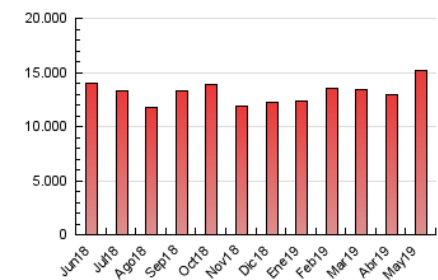

### 3. Por día del mes (Nacional e Internacional)

Día	N. únicos	Visitas	Páginas	Día	N. únicos	Visitas	Páginas	Día	N. únicos	Visitas	Páginas
1	148.194	185.198	389.359	11	120.960	149.673	299.720	21	185.680	236.490	499.697
2	156.991	196.888	417.944	12	128.035	159.777	319.863	22	171.862	217.249	456.072
3	159.797	200.835	418.181	13	148.861	189.096	396.997	23	160.771	204.655	425.996
4	121.034	150.630	306.774	14	158.373	199.495	414.745	24	163.587	207.354	424.512
5	151.116	192.144	373.612	15	162.218	205.746	442.419	25	133.956	165.747	329.983
6	173.569	222.005	462.153	16	157.040	198.231	420.667	26	284.133	367.717	1.494.708
7	157.535	201.224	425.599	17	151.928	191.090	400.241	27	413.626	545.364	1.657.305
8	152.205	193.937	406.285	18	125.012	153.858	307.055	28	229.760	290.608	617.650
9	169.752	215.098	445.642	19	142.480	177.977	352.931	29	202.757	261.320	547.013
10	136.069	172.014	360.793	20	179.695	227.974	474.852	30	175.552	222.680	459.887
								31	162.374	205.207	426.192

4. Gráficas (Nacional e Internacional)

4.1 Por día de la semana (promedio)

N. únicos / Visitas (x 100)

Páginas (x 100)

4.2 Por franja horaria (promedio)

Visitas (x 1000)

Páginas (x 1000)

4.3 Por meses

N. únicos / Visitas (x 1000)

Páginas (x 1000)