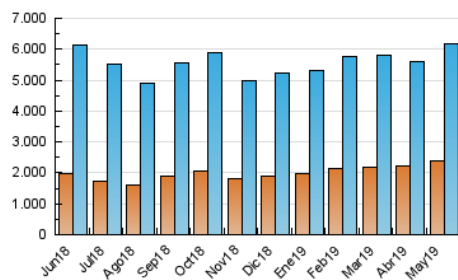

#### 3. Por día del mes (Nacional)

Día	N. únicos	Visitas	Páginas	Día	N. únicos	Visitas	Páginas	Día	N. únicos	Visitas	Páginas
1	136.100	169.481	355.588	11	110.456	136.366	273.418	21	169.939	215.853	454.355
2	143.915	179.825	380.352	12	117.826	146.676	292.500	22	157.886	198.995	415.963
3	146.085	183.217	381.777	13	136.326	172.421	361.611	23	148.114	188.191	390.203
4	110.659	137.524	280.079	14	144.927	182.029	377.418	24	150.842	190.829	389.529
5	140.409	178.052	344.629	15	148.705	188.032	402.920	25	124.668	153.854	304.200
6	159.842	203.996	424.245	16	143.544	180.718	382.907	26	267.961	345.544	1.431.129
7	141.174	179.357	380.187	17	139.570	175.161	365.641	27	391.131	514.613	1.573.018
8	138.149	175.496	366.928	18	115.743	142.054	282.014	28	214.148	269.888	569.728
9	155.422	196.297	406.158	19	132.613	165.221	326.383	29	188.239	241.644	502.655
10	123.237	155.365	326.677	20	165.617	209.346	434.482	30	161.659	204.565	421.128
								31	149.632	188.646	390.389

4. Gráficas (Nacional)

4.1 Por día de la semana (promedio)

N. únicos / Visitas (x 100)

Páginas (x 100)

4.2 Por franja horaria (promedio)

Visitas (x 1000)

Páginas (x 1000)

4.3 Por meses

N. únicos / Visitas (x 1000)

Páginas (x 1000)