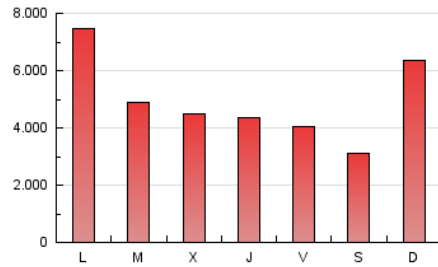

### 2. Secciones (Nacional e Internacional)

	PAGINAS	%
<b>HOME</b>	5.151.959	33.95 %
<b>RESTO</b>	10.022.888	66.05 %

### 3. Por día del mes (Nacional e Internacional)

Día	N. únicos	Visitas	Páginas	Día	N. únicos	Visitas	Páginas	Día	N. únicos	Visitas	Páginas
1	148.194	185.198	389.359	11	120.960	149.673	299.720	21	185.680	236.490	499.697
2	156.991	196.888	417.944	12	128.035	159.777	319.863	22	171.862	217.249	456.072
3	159.797	200.835	418.181	13	148.861	189.096	396.997	23	160.771	204.655	425.996
4	121.034	150.630	306.774	14	158.373	199.495	414.745	24	163.587	207.354	424.512
5	151.116	192.144	373.612	15	162.218	205.746	442.419	25	133.956	165.747	329.983
6	173.569	222.005	462.153	16	157.040	198.231	420.667	26	284.133	367.717	1.494.708
7	157.535	201.224	425.599	17	151.928	191.090	400.241	27	413.626	545.364	1.657.305
8	152.205	193.937	406.285	18	125.012	153.858	307.055	28	229.760	290.608	617.650
9	169.752	215.098	445.642	19	142.480	177.977	352.931	29	202.757	261.320	547.013
10	136.069	172.014	360.793	20	179.695	227.974	474.852	30	175.552	222.680	459.887
								31	162.374	205.207	426.192

4. Gráficas (Nacional e Internacional)

4.1 Por día de la semana (promedio)

N. únicos / Visitas (x 100)

Páginas (x 100)

4.2 Por franja horaria (promedio)

Visitas (x 1000)

Páginas (x 1000)

4.3 Por meses