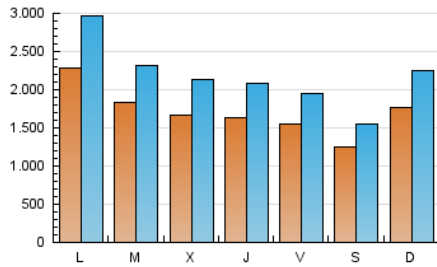

4. Gráficas (Nacional e Internacional)

4.1 Por día de la semana (promedio)

N. únicos / Visitas (x 100)