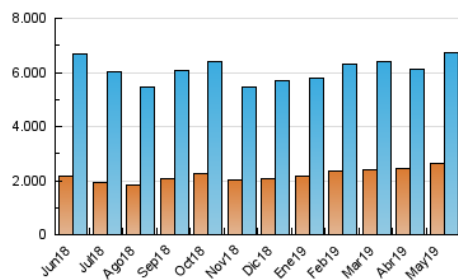

### 3. Por día del mes (Nacional e Internacional)

Día	N. únicos	Visitas	Páginas	Día	N. únicos	Visitas	Páginas	Día	N. únicos	Visitas	Páginas
1	148.194	185.198	389.359	11	120.960	149.673	299.720	21	185.680	236.490	499.697
2	156.991	196.888	417.944	12	128.035	159.777	319.863	22	171.862	217.249	456.072
3	159.797	200.835	418.181	13	148.861	189.096	396.997	23	160.771	204.655	425.996
4	121.034	150.630	306.774	14	158.373	199.495	414.745	24	163.587	207.354	424.512
5	151.116	192.144	373.612	15	162.218	205.746	442.419	25	133.956	165.747	329.983
6	173.569	222.005	462.153	16	157.040	198.231	420.667	26	284.133	367.717	1.494.708
7	157.535	201.224	425.599	17	151.928	191.090	400.241	27	413.626	545.364	1.657.305
8	152.205	193.937	406.285	18	125.012	153.858	307.055	28	229.760	290.608	617.650
9	169.752	215.098	445.642	19	142.480	177.977	352.931	29	202.757	261.320	547.013
10	136.069	172.014	360.793	20	179.695	227.974	474.852	30	175.552	222.680	459.887
								31	162.374	205.207	426.192

4. Gráficas (Nacional e Internacional)

4.1 Por día de la semana (promedio)

N. únicos / Visitas (x 100)

Páginas (x 100)

4.2 Por franja horaria (promedio)

Visitas (x 1000)

Páginas (x 1000)

4.3 Por meses

N. únicos / Visitas (x 1000)

Páginas (x 1000)