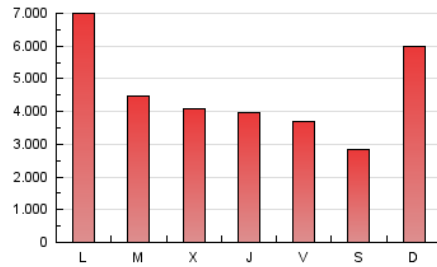

#### 2. Secciones (Nacional)

	PAGINAS	%
<b>HOME</b>	4.665.963	33.36 %
<b>RESTO</b>	9.322.248	66.64 %

#### 3. Por día del mes (Nacional)

Día	N. únicos	Visitas	Páginas	Día	N. únicos	Visitas	Páginas	Día	N. únicos	Visitas	Páginas
1	136.100	169.481	355.588	11	110.456	136.366	273.418	21	169.939	215.853	454.355
2	143.915	179.825	380.352	12	117.826	146.676	292.500	22	157.886	198.995	415.963
3	146.085	183.217	381.777	13	136.326	172.421	361.611	23	148.114	188.191	390.203
4	110.659	137.524	280.079	14	144.927	182.029	377.418	24	150.842	190.829	389.529
5	140.409	178.052	344.629	15	148.705	188.032	402.920	25	124.668	153.854	304.200
6	159.842	203.996	424.245	16	143.544	180.718	382.907	26	267.961	345.544	1.431.129
7	141.174	179.357	380.187	17	139.570	175.161	365.641	27	391.131	514.613	1.573.018
8	138.149	175.496	366.928	18	115.743	142.054	282.014	28	214.148	269.888	569.728
9	155.422	196.297	406.158	19	132.613	165.221	326.383	29	188.239	241.644	502.655
10	123.237	155.365	326.677	20	165.617	209.346	434.482	30	161.659	204.565	421.128
								31	149.632	188.646	390.389

4. Gráficas (Nacional)

4.1 Por día de la semana (promedio)

N. únicos / Visitas (x 100)

Páginas (x 100)

4.2 Por franja horaria (promedio)

Visitas (x 1000)

Páginas (x 1000)

4.3 Por meses