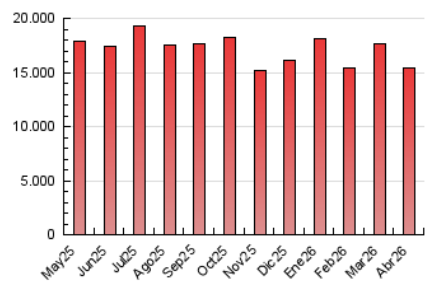

Páginas (x 1000)