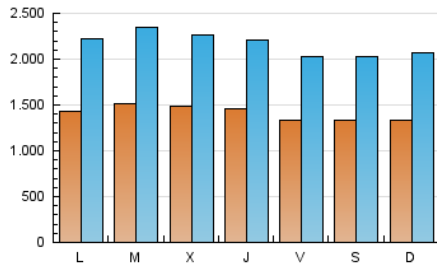

1. Cifras totales y promedios (Nacional)

MES - AÑO	NAVEGADORES UNICOS	VISITAS	PAGINAS
Abril - 2026	1.894.847	6.441.325	15.392.089
PROMEDIO DIARIO	141.474	216.880	513.148
PROMEDIO LUNES-VIERNES	144.509	221.356	527.591
PROMEDIO SABADO-DOMINGO	133.128	204.571	473.430
PAGINAS / VISITAS	2,37		
DURACION MEDIA VISITAS	0:05:26		
TIEMPO INTERACCIÓN MEDIO	0:02:16		

2. Secciones (Nacional)

	PAGINAS	%
HOME	4.367.453	28.37 %
RESTO	11.026.996	71.63 %

3. Por día del mes (Nacional)

Día	N. únicos	Visitas	Páginas	Día	N. únicos	Visitas	Páginas	Día	N. únicos	Visitas	Páginas
1	146.119	221.274	518.396	11	136.690	208.305	475.045	21	184.650	273.560	612.522
2	147.193	225.324	505.602	12	149.759	229.842	545.856	22	151.989	227.804	561.459
3	123.026	190.630	439.870	13	156.868	241.120	576.071	23	149.470	228.389	568.229
4	116.595	184.108	428.462	14	154.445	244.014	586.446	24	143.157	215.061	494.187
5	116.333	185.145	447.149	15	145.583	224.404	544.766	25	125.909	194.074	440.708
6	124.372	196.680	458.812	16	141.144	214.936	543.605	26	134.175	207.382	481.502
7	135.431	214.413	515.527	17	121.848	187.389	476.412	27	127.786	198.021	487.765
8	146.593	231.012	552.508	18	152.688	223.651	488.462	28	131.748	204.258	491.217
9	162.606	243.040	556.067	19	132.875	204.064	480.256	29	149.774	224.083	523.958
10	143.158	217.784	517.882	20	164.484	251.286	601.673	30	127.747	195.347	474.035

4. Gráficas (Nacional)

4.1 Por día de la semana (promedio)

N. únicos / Visitas (x 100)

Páginas (x 100)

4.2 Por franja horaria (promedio)

Visitas_ (x 1000)

Páginas (x 1000)

4.3 Por meses