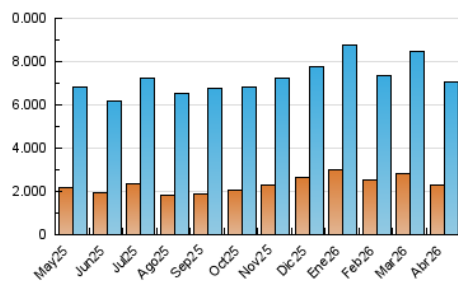

4.3 Por meses

N. únicos / Visitas (x 1000)