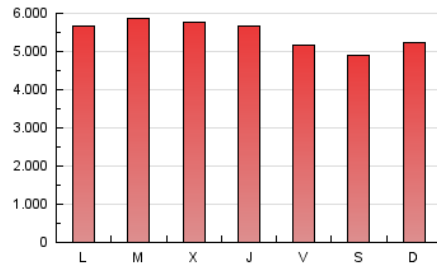

1. Cifras totales y promedios (Nacional e Internacional)

MES - AÑO	NAVEGADORES UNICOS	VISITAS	PAGINAS
Abril - 2026	2.289.705	7.045.770	16.458.507
PROMEDIO DIARIO	158.018	237.106	548.124
PROMEDIO LUNES-VIERNES	161.336	241.963	563.248
PROMEDIO SABADO-DOMINGO	148.895	223.749	506.530
PAGINAS / VISITAS	2,31		
DURACION MEDIA VISITAS	0:05:13		
TIEMPO INTERACCIÓN MEDIO	0:02:14		

2. Secciones (Nacional e Internacional)

	PAGINAS	%
HOME	4.636.073	28.19 %
RESTO	11.807.634	71.81 %

3. Por día del mes (Nacional e Internacional)

Día	N. únicos	Visitas	Páginas	Día	N. únicos	Visitas	Páginas	Día	N. únicos	Visitas	Páginas
1	164.968	244.877	558.525	11	151.585	226.432	507.505	21	200.769	294.371	648.750
2	165.045	247.855	544.532	12	165.640	249.178	580.383	22	168.711	247.708	595.891
3	140.001	211.690	476.546	13	173.351	262.053	611.997	23	166.818	249.174	603.288
4	132.829	204.998	465.603	14	171.156	265.296	626.303	24	159.932	234.436	527.352
5	131.985	204.191	481.401	15	164.383	247.130	583.598	25	140.686	211.720	470.239
6	140.540	215.518	492.041	16	160.100	237.487	581.989	26	149.853	226.636	512.373
7	152.307	234.833	548.449	17	138.523	207.315	510.441	27	143.383	217.907	522.014
8	162.785	251.331	588.509	18	168.809	242.729	520.501	28	147.778	224.110	523.486
9	179.039	265.395	593.621	19	149.769	224.110	514.237	29	166.042	243.264	558.173
10	159.085	236.969	551.939	20	182.253	271.486	638.830	30	142.427	212.978	505.191

4. Gráficas (Nacional e Internacional)

4.1 Por día de la semana (promedio)

N. únicos / Visitas (x 100)

Páginas (x 100)

4.2 Por franja horaria (promedio)

Visitas_ (x 1000)

Páginas (x 1000)

4.3 Por meses