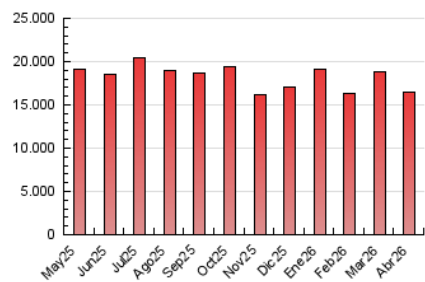

Páginas (x 1000)