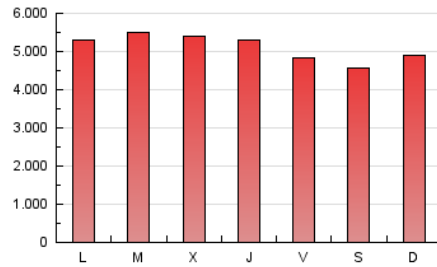

1. Cifras totales y promedios (Nacional)

MES - AÑO	NAVEGADORES UNICOS	VISITAS	PAGINAS
Abril - 2026	1.894.847	6.441.325	15.392.089
PROMEDIO DIARIO	141.474	216.880	513.148
PROMEDIO LUNES-VIERNES	144.509	221.356	527.591
PROMEDIO SABADO-DOMINGO	133.128	204.571	473.430
PAGINAS / VISITAS	2,37		
DURACION MEDIA VISITAS	0:05:26		
TIEMPO INTERACCIÓN MEDIO	0:02:16		

2. Secciones (Nacional)

	PAGINAS	%
HOME	4.367.453	28.37 %
RESTO	11.026.996	71.63 %

3. Por día del mes (Nacional)

Día	N. únicos	Visitas	Páginas	Día	N. únicos	Visitas	Páginas	Día	N. únicos	Visitas	Páginas
1	146.119	221.274	518.396	11	136.690	208.305	475.045	21	184.650	273.560	612.522
2	147.193	225.324	505.602	12	149.759	229.842	545.856	22	151.989	227.804	561.459
3	123.026	190.630	439.870	13	156.868	241.120	576.071	23	149.470	228.389	568.229
4	116.595	184.108	428.462	14	154.445	244.014	586.446	24	143.157	215.061	494.187
5	116.333	185.145	447.149	15	145.583	224.404	544.766	25	125.909	194.074	440.708
6	124.372	196.680	458.812	16	141.144	214.936	543.605	26	134.175	207.382	481.502
7	135.431	214.413	515.527	17	121.848	187.389	476.412	27	127.786	198.021	487.765
8	146.593	231.012	552.508	18	152.688	223.651	488.462	28	131.748	204.258	491.217
9	162.606	243.040	556.067	19	132.875	204.064	480.256	29	149.774	224.083	523.958
10	143.158	217.784	517.882	20	164.484	251.286	601.673	30	127.747	195.347	474.035

4. Gráficas (Nacional)

4.1 Por día de la semana (promedio)

N. únicos / Visitas (x 100)

Páginas (x 100)

4.2 Por franja horaria (promedio)

Visitas_ (x 1000)

Páginas (x 1000)

4.3 Por meses