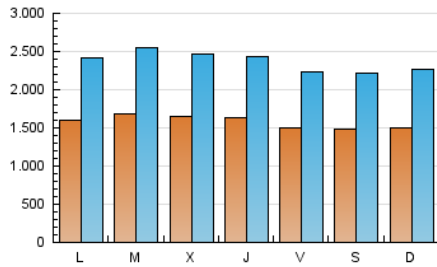

1. Cifras totales y promedios (Nacional e Internacional)

MES - AÑO	NAVEGADORES UNICOS	VISITAS	PAGINAS
Abril - 2026	2.289.705	7.045.770	16.458.507
PROMEDIO DIARIO	158.018	237.106	548.124
PROMEDIO LUNES-VIERNES	161.336	241.963	563.248
PROMEDIO SABADO-DOMINGO	148.895	223.749	506.530
PAGINAS / VISITAS	2,31		
DURACION MEDIA VISITAS	0:05:13		
TIEMPO INTERACCIÓN MEDIO	0:02:14		

2. Secciones (Nacional e Internacional)

	PAGINAS	%
HOME	4.636.073	28.19 %
RESTO	11.807.634	71.81 %

3. Por día del mes (Nacional e Internacional)

Día	N. únicos	Visitas	Páginas	Día	N. únicos	Visitas	Páginas	Día	N. únicos	Visitas	Páginas
1	164.968	244.877	558.525	11	151.585	226.432	507.505	21	200.769	294.371	648.750
2	165.045	247.855	544.532	12	165.640	249.178	580.383	22	168.711	247.708	595.891
3	140.001	211.690	476.546	13	173.351	262.053	611.997	23	166.818	249.174	603.288
4	132.829	204.998	465.603	14	171.156	265.296	626.303	24	159.932	234.436	527.352
5	131.985	204.191	481.401	15	164.383	247.130	583.598	25	140.686	211.720	470.239
6	140.540	215.518	492.041	16	160.100	237.487	581.989	26	149.853	226.636	512.373
7	152.307	234.833	548.449	17	138.523	207.315	510.441	27	143.383	217.907	522.014
8	162.785	251.331	588.509	18	168.809	242.729	520.501	28	147.778	224.110	523.486
9	179.039	265.395	593.621	19	149.769	224.110	514.237	29	166.042	243.264	558.173
10	159.085	236.969	551.939	20	182.253	271.486	638.830	30	142.427	212.978	505.191

4. Gráficas (Nacional e Internacional)

4.1 Por día de la semana (promedio)

N. únicos / Visitas (x 100)

Páginas (x 100)

4.2 Por franja horaria (promedio)

Visitas_ (x 1000)

Páginas (x 1000)

4.3 Por meses