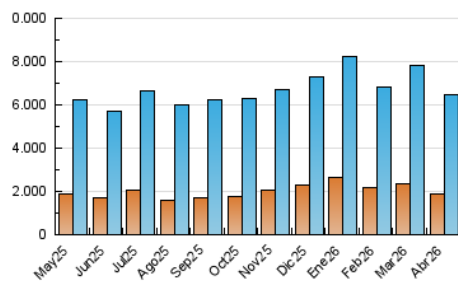

4.3 Por meses

N. únicos / Visitas (x 1000)